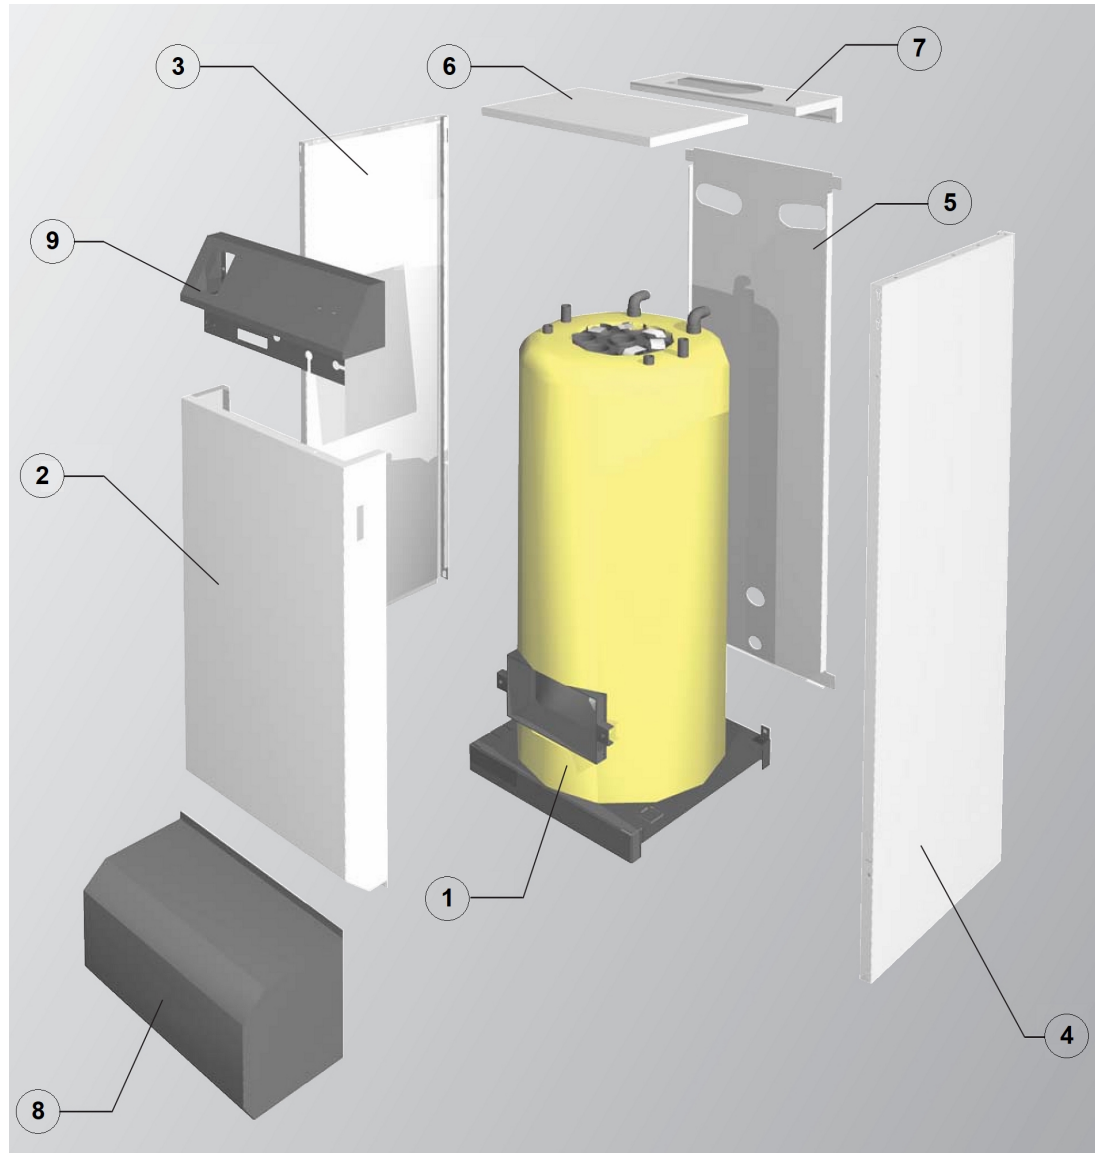

Panels Delta 50 MV-SV

Panels Delta 50 MV-SV

	Code	Code GA	Quant.	Description
1	30540227	784796	1	Corps moussé Delta Perf.55
2	21473398		1	Avant Delta Performance SV-MV-FV 50
3	21472398		1	Lat.gauche Delta Perf.50 SV-MV-FV
4	21471398		1	Lat.droit Delta Perf. SV-MV-FV 50
5	21474398		1	Arrière Delta Perf.SV-MV-FV 50
6	21475397		1	Couvercle Delta Perf. SV-MV-FV 35-50
7	21478398		1	Couvercle petit Delta Perf. SV-MV-FV 50
8	21476397		1	Coiffe Delta Performance FV 35-50
9	21477342		1	Tableau Alfa F & Sprint S-M-MV (V01)
99	51700045		1	Isolation coiffe Delta Plus-Perf