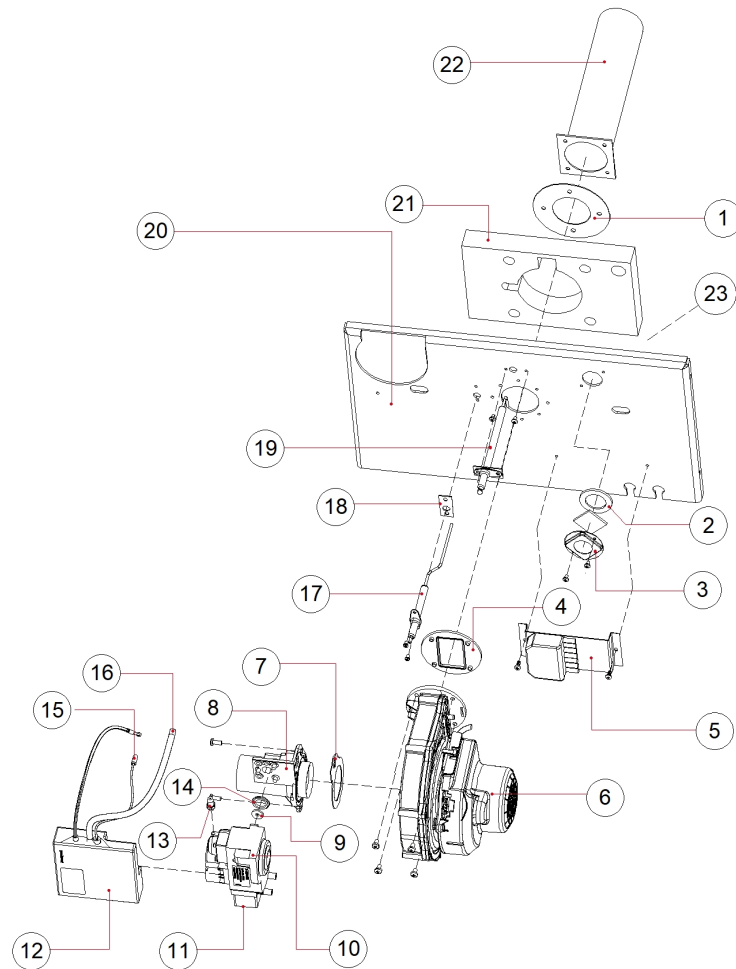

Burner Alfa Sprint BG2000 S-SV

Burner Alfa Sprint BG2000 S-SV

Code	Code GA	Quant.	Picture	Description	From --- To ----	Remark
1	55700028	785285	1	Gasket burner tube BG2000 (Ø107x1mm)	25-04-01-	
2	557A0155	786629	1	Gasket kerlane Ø44x28x2	01-10-12-	Prev: 55412000
3	50423365	784922	1	Sight glass Furigas (assembly)	25-04-01-	
4	55700026	785284	1	Gasket for fan BG2000	25-04-01-	
5	25760042	784728	1	Cabling Alfa Sprint S burner	25-04-01-	
6	537D3008	786088	1	Fan RG148-1200-3612 + pot.+cooling prop.	25-04-01-	
7	557A0026	786570	1	Gasket (cork) for venturi	25-04-01-	
8	537D4034	786131	1	Venturi VF002	25-04-01-	
9	537D4020	786126	1	-OBS- Orifice 5,2mm->537D4082	25-04-01-	-Obsolete-- HotSpot : 9
10	537D4009	786121	1	Gas valve VK4115V1014	25-04-01-	
11	53402088	785026	1	Straight flange gas valve 1/2	25-04-01-	
12	5476V016	786541	1	Kit gas valve relay 54768005+ground wire	25-04-01-	
13	53437039	785089	1	Pressure socket D:8,5 M5	25-04-01-	
14	557A0098	786597	1	Gasket venturi-gas valve	25-04-01-	
15	537D5027	786181	1	Ionization cable 2008-> (lug 4.8x0.8)	25-04-01-	Lug 4.8x0.8
16	537D5000	786169	1	Ignition cable complete BG2000S	25-04-01-	complet
17	537DX010	786434	1	électrode ioni.bent BG2000 Alfa-Dperf.	10-03-03-	
18	557A0162	786634	2	Gasket for ionization électrode	25-04-01-	Prev: 55437034
19	537DX007	786431	1	électrode bent BG2000 single wire	17-02-00-	Burner
20	2147P263		1	Burner door Alfa Sprint S	25-04-01-	Alfa Sprint S

Burner Alfa Sprint BG2000 S-SV

	Code	Code GA	Quant.	Picture	Description	From --- To ----	Remark
20	2147P284		1		Burner plate Alfa Sprint SV	25-04-01-	Alfa Sprint SV
21	51700106	784999	1		Insul.burner door 236x146x30 Alfa	01-06-18-	Prev: 51401049->51700106
22	537DZ004	786442	1		Burner tube type BQ 63x287	25-04-01-	
23	51700025	784980	1		Cord D:10mm (per meter)	01-05-18-	