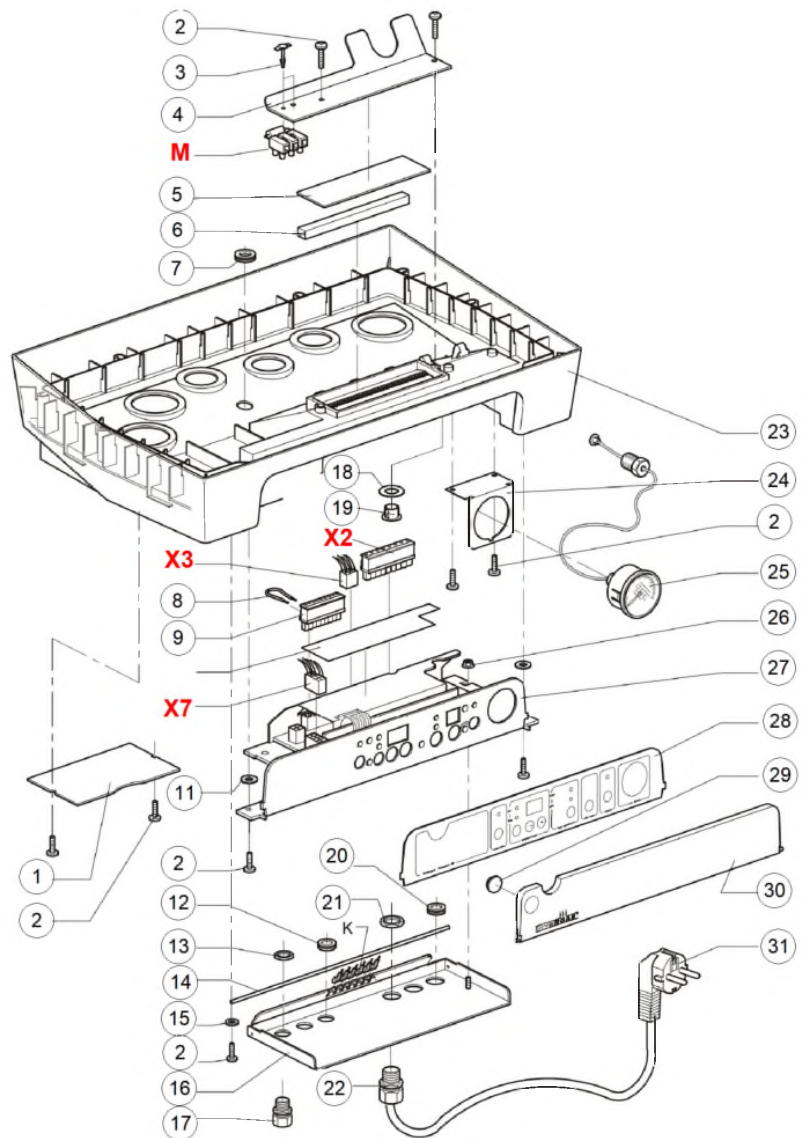

Automate brûleur > HR eco

Automate brûleur > HR eco

Code	Code GA	Quant.	Photo	Description	Remarque	
1	A1004348	787331	1		Capot bac HR eco	
2	91362117	785541	10		Vis 3,5x10	
3	91240337		2		Fixation sucre	
4	91146338		1		Plaque passage de câble HR	
5	91876227		1		Joint plaque passage de câble HR	
6	91876217		1		Profil d'étanchéité passe-câbles HR	
7	91878467		1		Passe-fil plein HR	
8	91230687		1		Pontage jaune	
9	91260427	785529	1		Connecteur 9 pôles 5mm 24V	
11	91320057		2		Rondelle plastique M2,5	
12	91878467		2		Passe-fil plein HR	
13	91260017		1		Ecrou PG7	
14	91872097	785632	1		Charnière L=237 HR	
15	91321007		2		Rondelle M4	
16	91146327	785491	1		Plaque de passage câbles HR	
17	91260027		1		Presse-étoupe PG7	
18	91876207		1		Rondelle bouchon de vidage	
19	91866147		1		Bouchon de vidange	
20	91878347		4		Joint passage fermé D15	
22	91260467	785531	1		Presse-étoupe M16x1,5	prev: 91260047