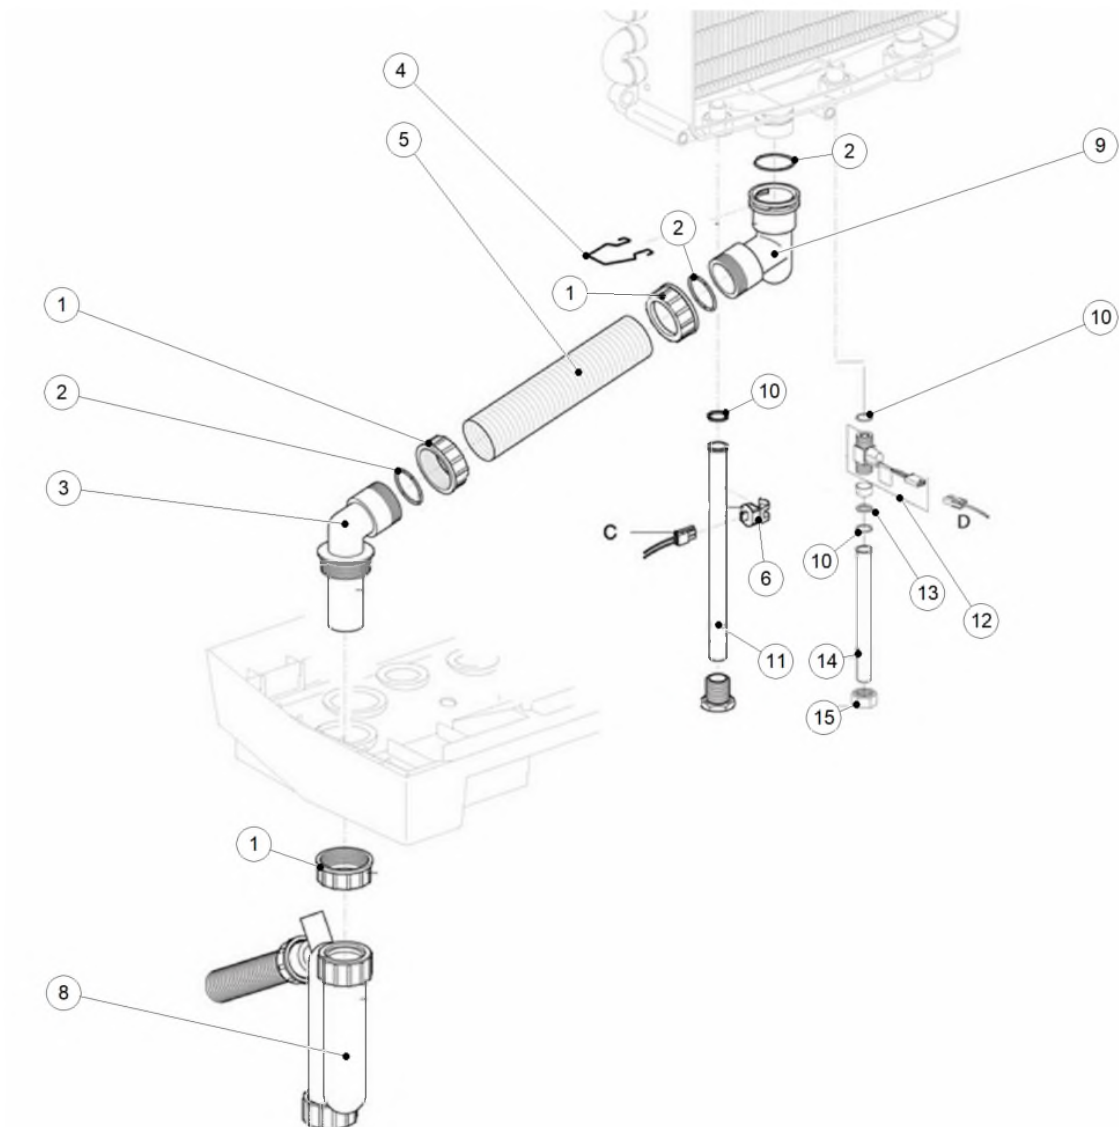

Condensats > HR eco

Condensats > HR eco

☒	Code	Code GA	Quant.	Photo	Description	De --- A ---	Remarque
1	91844527	785596	3		Ecrou plastique tuyaux condensats HR	01-11-15-	
2	91875637	785644	3		O-Ring 28,25x2.62	01-11-15-	
3	91844517	785595	1		Coude vers siphon HR	01-11-15-	
4	91873407	785636	1		Goupille évacuation condensats HR	01-11-15-	
5	91594137	785548	1		Flexible évacuation condensats HR	01-11-15-	
6	91200177	785510	1		Sonde NTC 3 12K contact pour tube 15mm	01-11-15-	dry sensor
8	91844047	785590	1		Siphon HR	01-11-15-	
9	A1003947		1		Raccord sous bac condensats HR		PREV 91844507
10	91875617		3		Joint VITON noir CW6	01-11-15-	
12	A1002188	786866	1		Sonde débit HR-HRE kombi eco	01-11-15-	
13	91829287	785576	1		Limiteur de débit ECS pour HR36/30	01-11-15-	
15	91826047	785568	1		Ecrou 1/2	01-11-15-