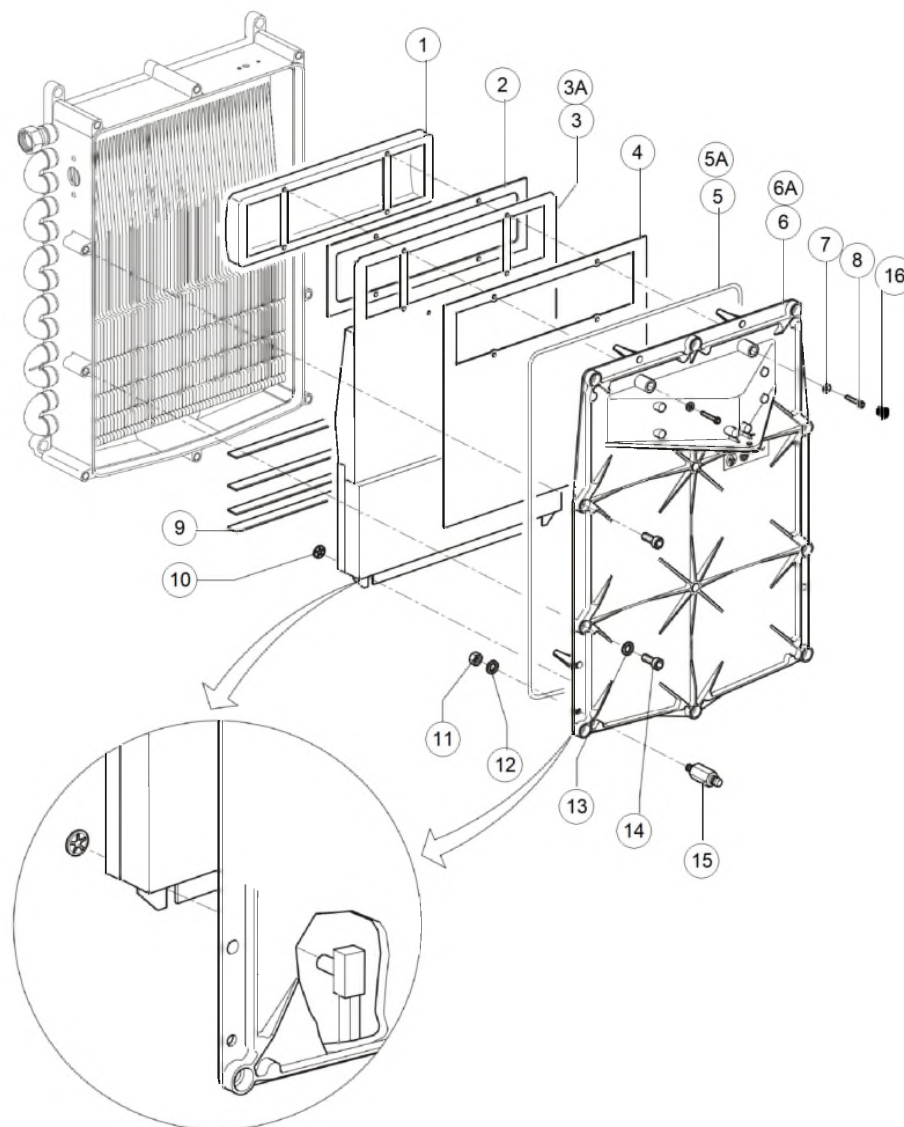

Echangeur > HR (+eco)

Echangeur > HR (+eco)

☒	Code	Code GA	Quant.	Photo	Description	De --- A ---	Remarque
1	91800327	785555	1		Rampe brûleur HRE		
2	91877847	785665	1		Joint rampe brûleur HR(E)		
3	91909417	785680	1		Boîtier isolant HR 12 / 22 kW		Solo HR 24 & Kombi HR 28-24
3A	91909427	785681	1		Boîtier isolant 28 kW et 36/30		Solo HR 32 & Kombi HR 36-30
4	91876607	785658	1		Intercalaire plaque avant/isolant		
5A	A1007569	780398	1		Joint Viton HR28-32-36/30-HRE36/30-HRE eco 40 Solo	11-02-20-	Prev :91876597- Solo HR 32 & Kombi HR 36-30
5	A1007658	780441	1		Joint Viton HR22-24-28/24-HRE28/24	02-07-20-	Solo HR 24 & Kombi HR 28-24 - prev :91877927
6	91859767	785625	1		Plaque avant 36/30		
6A	91859787	785626	1		Plaque avant 28 /24		
7	A1005482	787452	4		O-ring 6x1.5 silicone	27-08-18-	Prev :91323037
8	91305127		4		Vis M4x20 Inox	-01-11-06	
8	91362157	785542	4		Vis 4,2x25 T20 Inox	01-11-06-	
9	91146127	785490	4		Chicane INOX 28 kW		Solo HR 24 & Kombi HR 28-24
9	91146377	785492	5		Chicane INOX 36/30 kW		Solo HR 32 & Kombi HR 36-30
10	91390087	785544	2		Starlock 4mm inox		
13	A1004470	002446	10		Rondelle éventail M8 HR		PREV 91334007
14	91305027	785532	10		Vis M8x40 avec dri-loc		
14	91305107	785534	10		Vis M8x20 avec dri-loc		
15	91871127		1		Entretoise automate brûleur HR		
16	91873577	785639	1		Ressort de mise à la terre brûleur HRE		

Vase d'expansion > HR (+eco)

Vase d'expansion > HR (+eco)

		Code	Code GA	Quant.	Photo	Description	De --- A ---
3		91146407	785493	1		Cornière vase HR	01-11-13-
4		91390147	785545	1		Verrou de fermeture capot Kompakt	01-11-13-
5		91146417	785494	1		Bras maintien pour vase HR	01-11-13-
6		91878007		1		Joint passage (amort.vase)	01-11-13-
7		91859617	785624	1		Flexible raccord vase HR	01-11-13-
8		91864067	785630	1		Vase expans.6L 3/8 Kompakt	01-11-13-
9		91875847	785650	1		Joint etancheite 14x9,5x1 fibre	01-11-13-