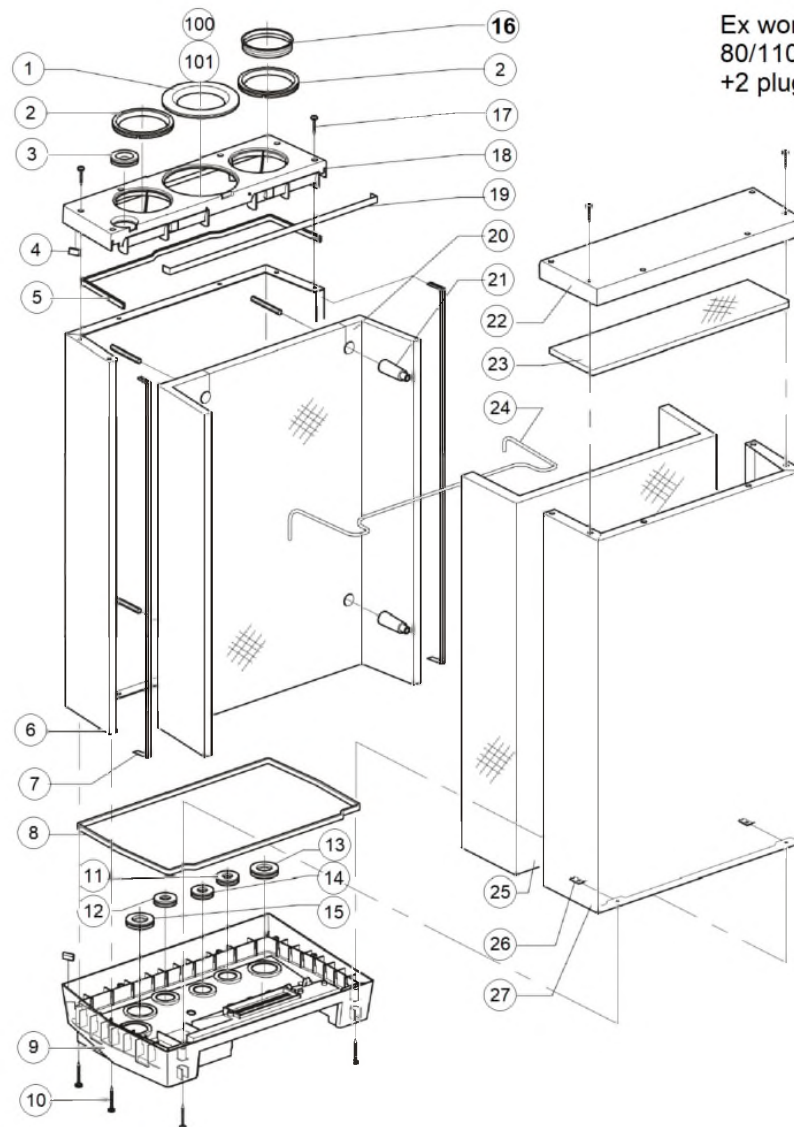

Habillage > HR (+teco)

Ex works:
80/110
+2 plugs DN80 air