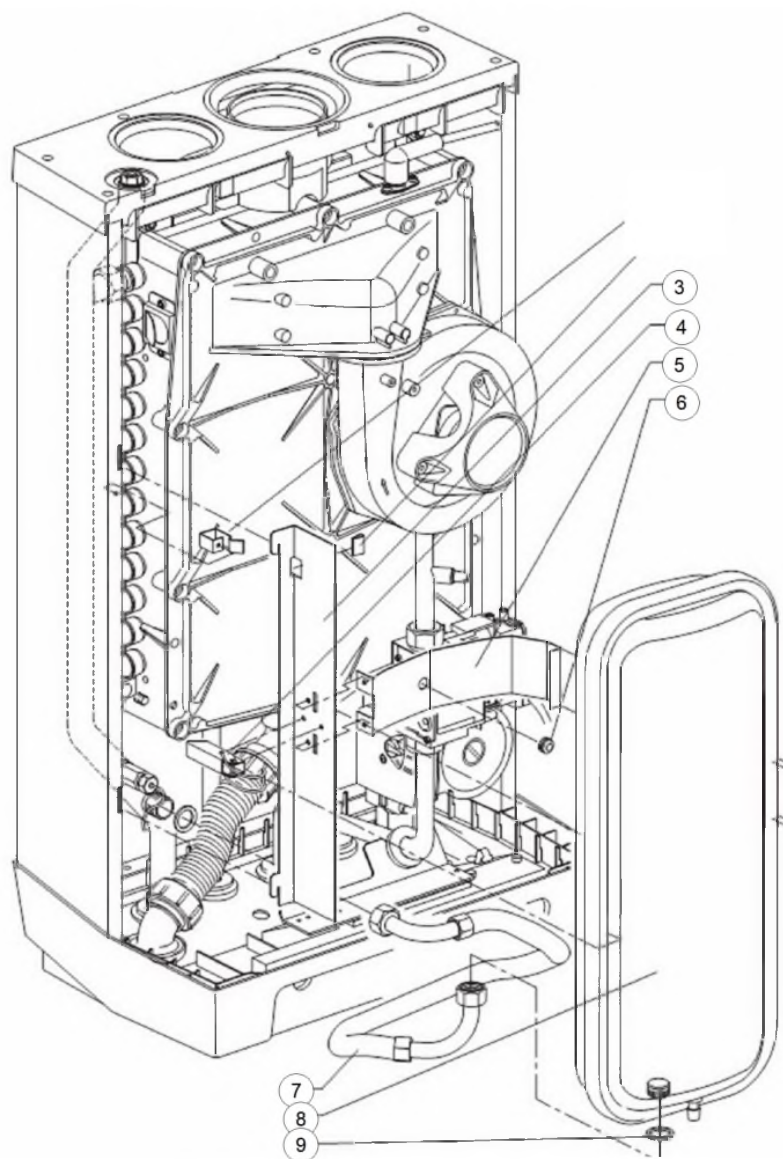

Echangeur > HR (+eco)

Echangeur > HR (+eco)

☒	Code	Code GA	Quant.	Photo	Description	De --- A ---	Remarque
1	91800327	785555	1		Rampe brûleur HRE		
2	91877847	785665	1		Joint rampe brûleur HR(E)		
3	91909417	785680	1		Boîtier isolant HR 12 / 22 kW		Solo HR 24 & Kombi HR 28-24
3A	91909427	785681	1		Boîtier isolant 28 kW et 36/30		Solo HR 32 & Kombi HR 36-30
4	91876607	785658	1		Intercalaire plaque avant/isolant		
5A	A1007569	780398	1		Joint Viton HR28-32-36/30-HRE36/30-HRE eco 40 Solo	11-02-20-	Prev :91876597- Solo HR 32 & Kombi HR 36-30
5	A1007658	780441	1		Joint Viton HR22-24-28/24-HRE28/24	02-07-20-	Solo HR 24 & Kombi HR 28-24 - prev :91877927
6	91859767	785625	1		Plaque avant 36/30		
6A	91859787	785626	1		Plaque avant 28 /24		
7	A1005482	787452	4		O-ring 6x1.5 silicone	27-08-18-	Prev :91323037
8	91305127		4		Vis M4x20 Inox	-01-11-06	
8	91362157	785542	4		Vis 4,2x25 T20 Inox	01-11-06-	
9	91146127	785490	4		Chicane INOX 28 kW		Solo HR 24 & Kombi HR 28-24
9	91146377	785492	5		Chicane INOX 36/30 kW		Solo HR 32 & Kombi HR 36-30
10	91390087	785544	2		Starlock 4mm inox		
13	A1004470	002446	10		Rondelle éventail M8 HR		PREV 91334007
14	91305027	785532	10		Vis M8x40 avec dri-loc		
14	91305107	785534	10		Vis M8x20 avec dri-loc		
15	91871127		1		Entretoise automate brûleur HR		
16	91873577	785639	1		Ressort de mise à la terre brûleur HRE		

Vase d'expansion > HR (+eco)

Vase d'expansion > HR (+eco)

		Code	Code GA	Quant.	Photo	Description	De --- A ---
3		91146407	785493	1		Cornière vase HR	01-11-13-
4		91390147	785545	1		Verrou de fermeture capot Kompakt	01-11-13-
5		91146417	785494	1		Bras maintien pour vase HR	01-11-13-
6		91878007		1		Joint passage (amort.vase)	01-11-13-
7		91859617	785624	1		Flexible raccord vase HR	01-11-13-
8		91864067	785630	1		Vase expans.6L 3/8 Kompakt	01-11-13-
9		91875847	785650	1		Joint etancheite 14x9,5x1 fibre	01-11-13-