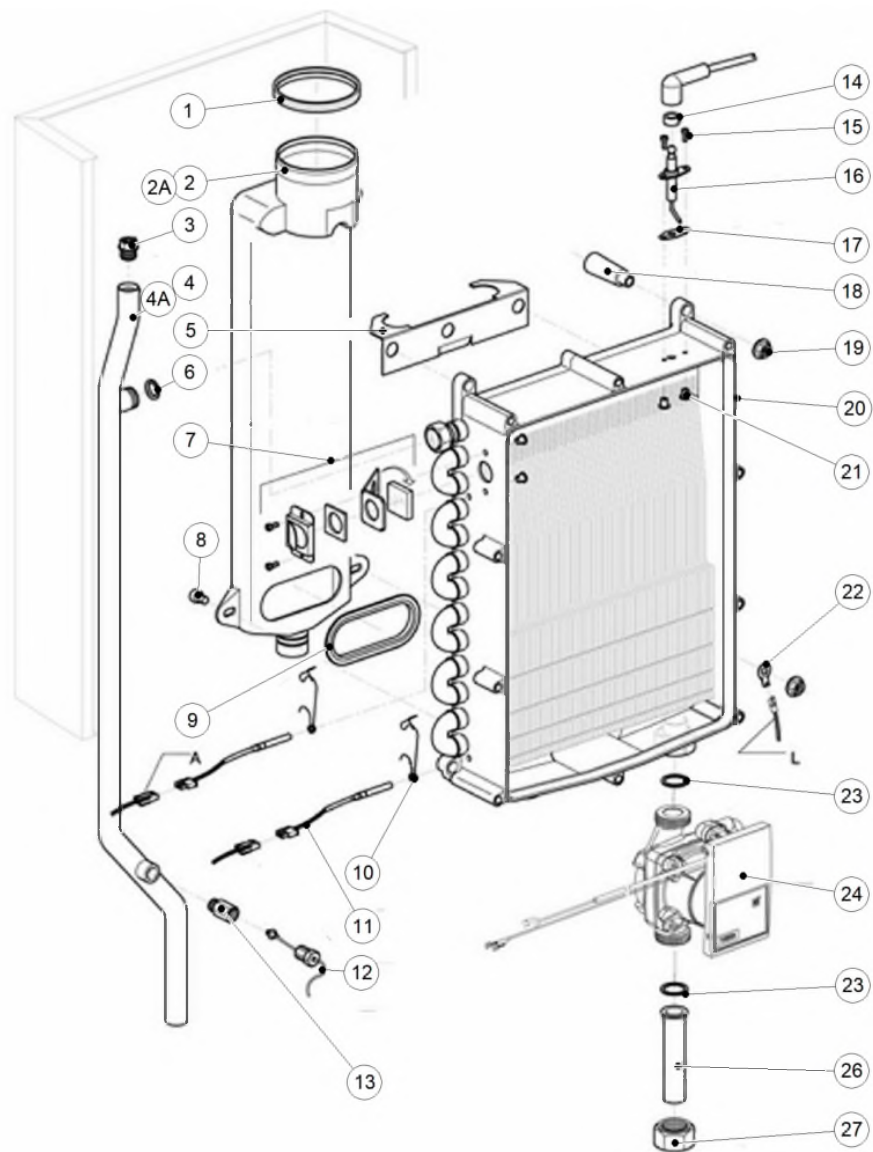

Electrode & circuit eau > HR eco

Electrode & circuit eau > HR eco

Code	Code GA	Quant.	Photo	Description	De --- A ---	Remarque	
1	91878177	785670	1		Joint à lèvres chem. DN80 HR	01-11-15-	
2	91665247	785551	1		Tube fumée interne HR24 & 28/24	01-11-15-	
2A	91665277	785552	1		Tube fumée interne HR32 & 36/30	01-11-15-	
3	91843017	785589	1		Purgeur air 3/8 G	01-11-15-	
4	91855237	785620	1		Tube départ HR24 & HR28/24	01-11-15-	
4A	91855257	785621	1		Tube départ HR32 & HR36/30	01-11-15-	
5	91145697		1		Equerre buse interne fumée HR	01-11-15-	
6	A1002017	786805	1		Joint 3/4 tubes -> échang. HR-HRE	01-11-15-	
7	91081097	785439	1		Ensemble regard de flamme (Kompakt)	01-11-15-	
8	91305117		2		Vis M8x12	01-11-15-	
9	91877817	785664	1		Joint collecteur de fumées	01-11-15-	
10	91873337	785635	2		Clip de fixation NTC1&2 HR	01-11-15-	
11	91200117	785507	2		Sonde NTC 1-2 Kompakt	01-11-15-	
12	91864037	785627	1		Manomètre Kompakt (Imit)	01-11-15-	
13	91864047	785628	1		Clapet manomètre Kompakt	01-11-15-	
14	91875867	785651	1		Isolant électrode d'allumage	01-11-15-	
15	91305087	785533	2		Vis M4x8	01-11-15-	
16	91209327	785511	1		électrode HR-HRE	01-11-15-	
17	91875677	785645	1		Joint électrode Kompakt	01-11-15-	
18	91878397		4		Colonne support échangeur HR	01-11-15-	