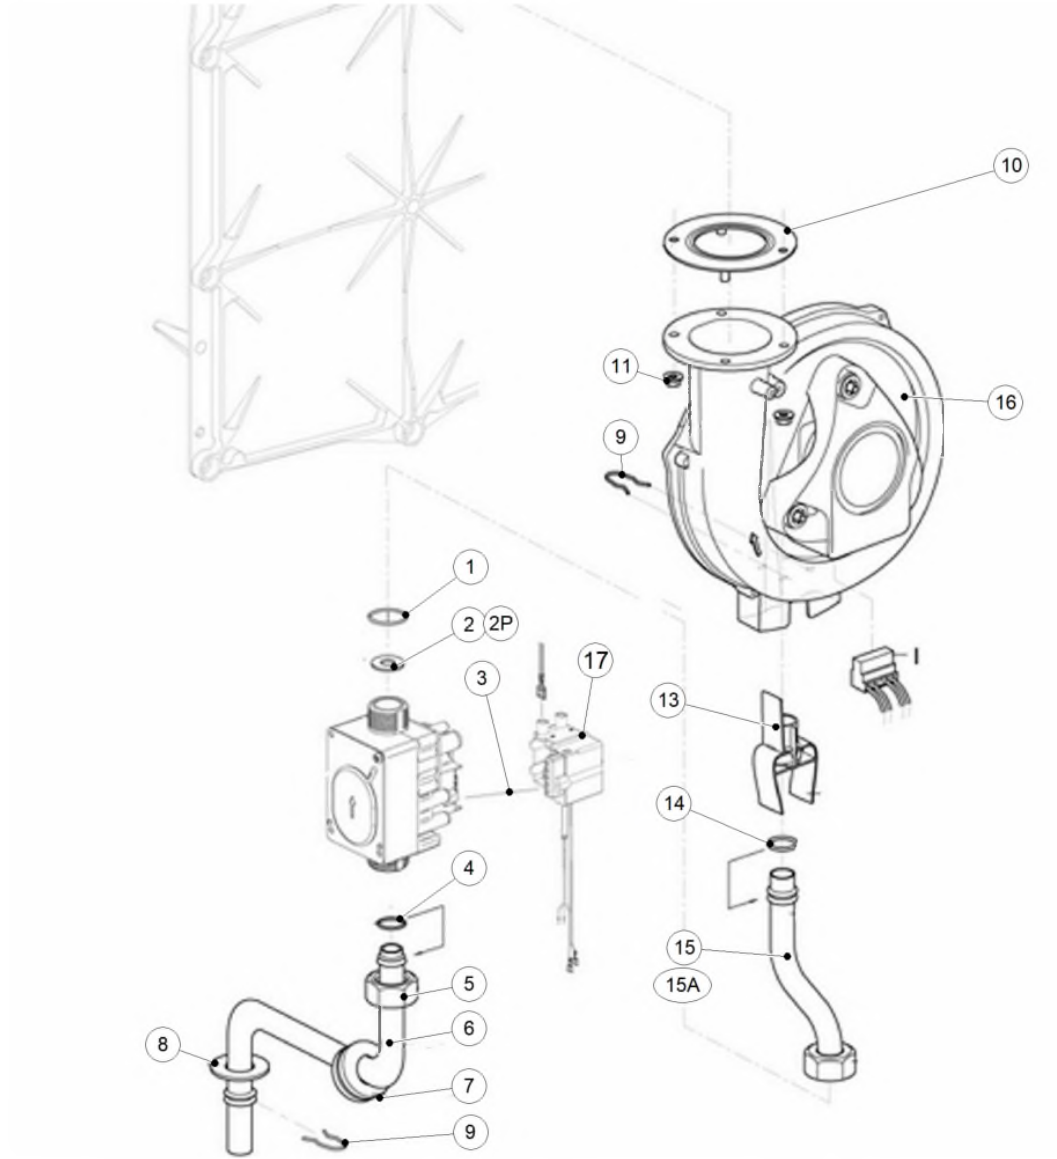

Circuit gaz > HR eco

Circuit gaz > HR eco

Code	Code GA	Quant.	Photo	Description	De --- A ---	Remarque
1	91875827	785649	1	O-ring 19X2	01-11-15-	
2P	A1002242	786911	1	Opercule 525 Kompakt eco	01-11-15-	HR eco G31
2	A1002244	786913	1	Opercule 655 Kompakt eco	01-11-15-	HR eco G20- G25
3	91074977	785430	1	Remplacement vanne gaz+allumage HR/HRE	01-11-15-	
4	91875757	785647	1	Joint gaz plat 21.5/15.5	01-11-15-	
5	91826067	785569	2	Ecrou 3/4 D:19	01-11-15-	
6	A1002581	786990	1	Tube raccordement gaz HR	01-11-15-	
7	91878507		1	Joint passage 15mm noir	01-11-15-	
8	91146397		1	Joint fermeture tube gaz HR20x37x0,9	01-11-15-	
9	91873027	785634	2	Epingle tube mélange gaz	01-11-15-	
10	91877807	785663	1	Joint ventilateur HR-HRE	01-11-15-	
11	91312027	785536	1	Ecrou épaulé M5	01-11-15-	
12	91146397		1	Joint fermeture tube gaz HR20x37x0,9	01-11-15-	
13	A1002239	786908	1	Mélangeur air-gaz 362	01-11-15-	
14	91875737	785646	1	O-ring 15x2 NBR 70sh	01-11-15-	
15	A1002177		1	Tube mélange gaz HR-eco L=86,5	01-11-15-	
15A	A1002178		1	Tube mélange gaz HR-eco L=146,5	01-11-15-	
16	A1002174	786856	1	Ventil.+tunnel HR-HRE eco	01-11-15-	
17	91801537	785564	1	Transfo allum. HR-HRE TQG43.A2109 Siem.