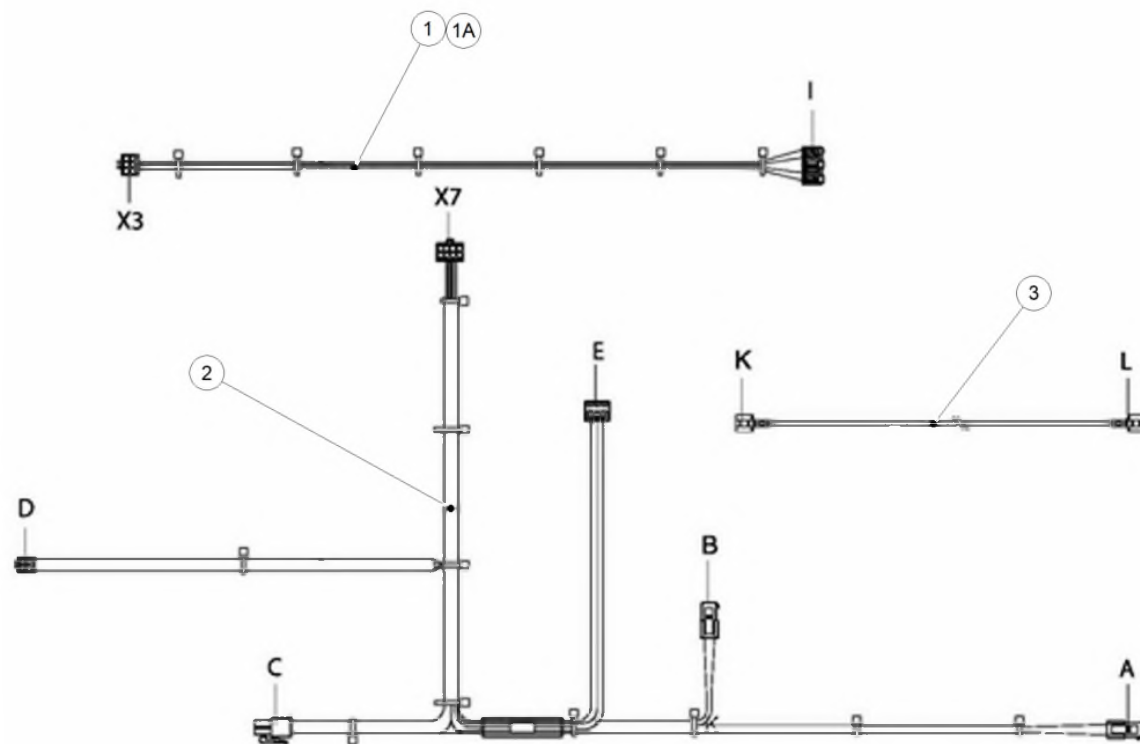

Câblage > HR eco

		Code	Code GA	Quant.	Photo	Description	De --- A ---
1		A1002176	786858	1		Câblage ventil.->IC3 HR-HRE eco	01-11-15-
2		A1002183	786861	1		Câblage HR-eco Kombi IC3	01-11-15-
3		91221437	785519	1		Câble de terre HR-HRE	01-11-15-