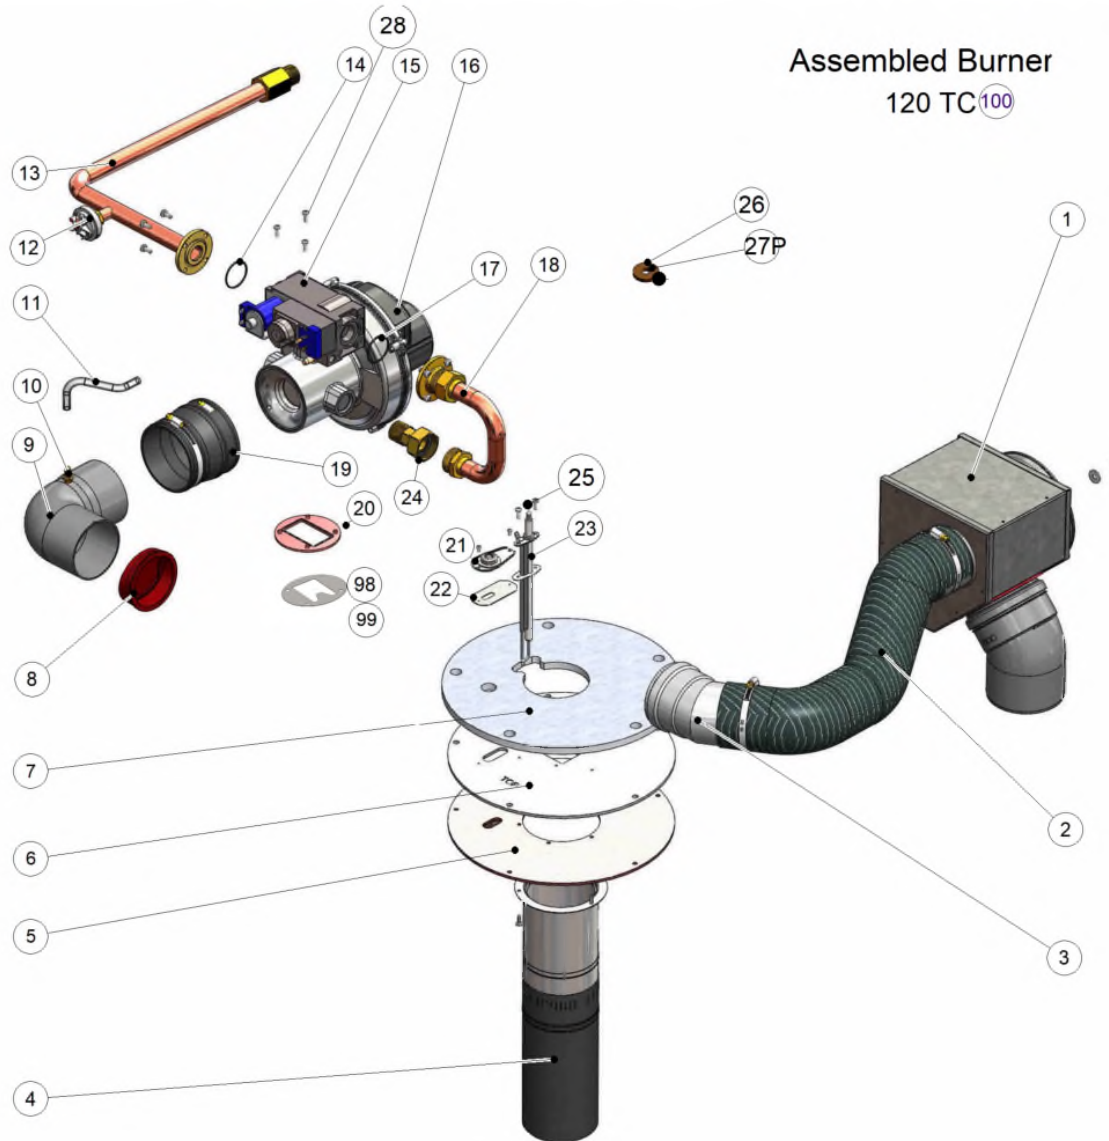

Burner HM120TC V15