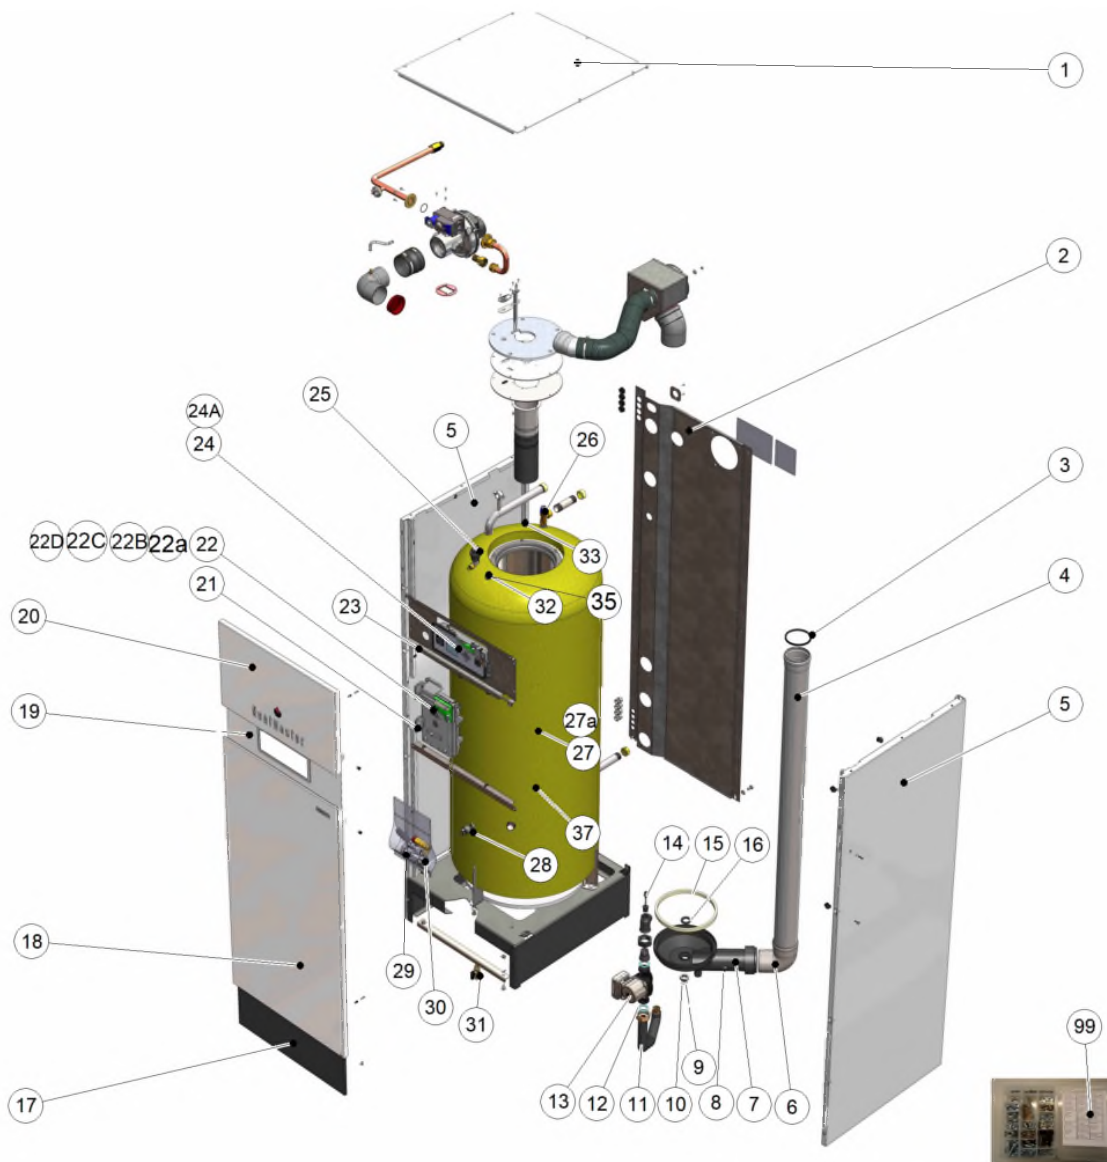

HeatMaster 120TC V15

HeatMaster 120TC V15

Code	Code GA	Quant.	Photo	Description	De --- A ---	Remarque
99	10800265	784436	1	Kit visserie chd.condens.	01-11-15-	
1	21475513	784646	1		01-11-15-	
2	28474513	784765	1		01-11-15-	
3	557A0106	786601	1	Joint à lèvres DN100 HR-EPDM noir	01-11-15-	
4	497B6047	785925	1		01-01-16-	
5	28471513	784750	2		01-01-16-	
6	537D6438	786295	1		01-01-16-	
7	10800262	784433	1	Bac cond. HMTc grand + joints	01-01-16-	
8	5476g054	786524	2	Sonde NTC 12K d5x50 1/8' +conn. Molex	01-01-16-	
9	4779A011	785844	1	Ecrou 3/4 DIN431A inox HMTc	01-01-16-	
10	557A0147	786622	1	Joint 24x14x2 novapress basic	01-01-16-	
11	507F4347	786059	1	Tube de recirculation HMTc grand V15	01-01-16-	
12	55412047	785269	2	Joint 44-30x2 néoprène	01-01-16-	
13	557A4035	786714	1	Circul. UPML 25 105 L180 G6/4	01-01-16-	
14	5476g054	786524	2	Sonde NTC 12K d5x50 1/8' +conn. Molex	01-01-16-	
15	557A0145	786621	1	Joint DI:250 bac.condens.HM85TC	01-01-16-	
16	557A0144	786620	1	Joint 28-45x5 Viton bac condens.HMTc	01-01-16-	
17	A1006385	780159	1		01-01-16-	Prev : 28476487
18	28473513	784761	1		01-01-16-	
19	025009		1		01-01-16-	Prev : 21477513