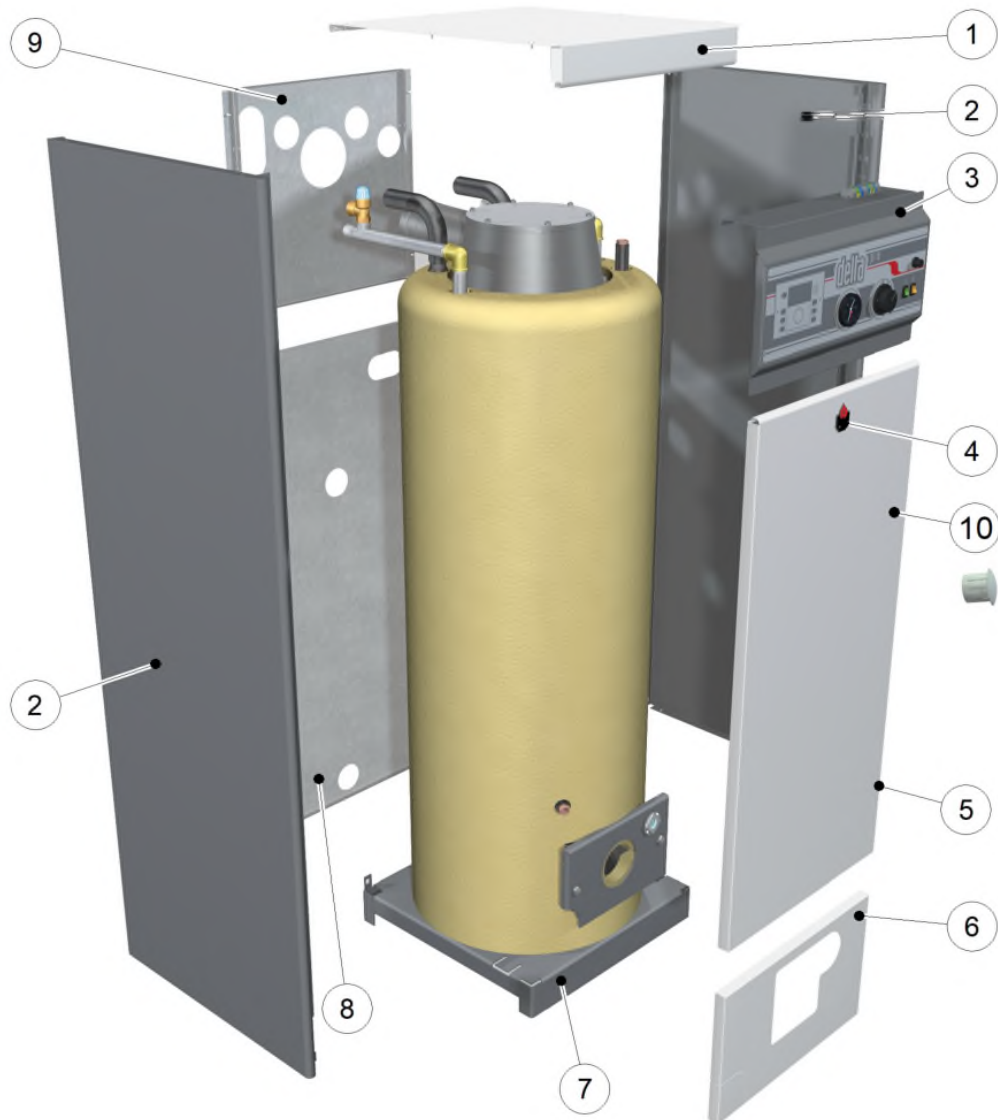

Casing Delta 55 Pro (S)

Casing Delta 55 Pro (S)

Q	Code	Code GA	Quant.	Photo	Description
1	21475457	784633	1		Couvercle Delta Pro 55
2	21471483	784560	2		Lat.G&D LH&RH Delta25-45 pack 55 V12
3	24614190	784714	1		Tableau cpl D.Pro (S) 25-45-55
4	617G1004	786790	1		Logo ACV
5	21473484	784604	1		Avant inf.complet Delta Pro (S) 55
6	21476455	784656	1		Cache porte brûleur DeltaPro (S)25-45-55
7	30540554	784806	1		Corps moussé Delta Pro 55
8	20474482	784527	1		Arrière Delta ProS Pack 25-45-55
9	20479484	784545	1		Arrière sup Delta Pro (S) 55 galva
10	497B1060	785883	2		Bouchon blanc Dp:9,5

Internal Delta 55 Pro (S)

Internal Delta 55 Pro (S)

Code	Code GA	Quant.	Photo	Description	De --- A ---	Remarque
2	50423365	784922	1	Regard flamme Furigas 1013436+1014405		
2	557A0155	786629	1	Joint kerlane Ø44x28x2	01-10-12-	Prev: 55412000
3	51700106	784999	1	Isolation porte brûleur 236x146x30 Alfa	01-06-18-	Prev: 51401049->51700106
4	2147P455	785731	1	Porte brûleur fioul DeltaPro 25-45 (V09)		
5	63438001	785296	1	Doigt de gant laiton 1/2x100 3 bulbes		
6	49410039	784897	1	Plonge PVCc 19,5x1000 ouverte		
7	507F3049	785945	1	Réduct.chem.290- 100 sortie horiz.		
8	557A1500	786690	1	Soupape secur.7bar 3/4 LO217207		
9	557A0156	786630	1	Joint réd.chem. 325/290	01-10-12-	Prev: 557A0016
10	55426017	785275	1	Soupape secur.3bar 1/2 50kW		
11	557A5005	786717	1	Raccord manomètre 1/4 +clap.AR		
12	51700093	784989	1	Nappe isolante D430x13 - 128kg/m³	01-10-12-	prev: 51305000
13	55426001	785274	1	Robinet de vidange 1/2		
14	507F2010	785931	1	Chicane inf.HM type B		
15	507F2009	785930	1	Chicane sup.HM type A		
16	557A0079	786589	1	Joint à lèvres DN100 silicone rouge		
17	557A0191	786647	1	Joint couvercle réd.chem. 249/220 fibre		
18	A1005446	788167	1	Insulation Jacket Delta 55	28-08-18-	Only compatible for SN after A136991
19	A1005454		1	Top insulation Delta	28-08-18-	Only compatible for SN after A136991
20	A1005447		1	Rockwool Front Protection Delta	28-08-18-	Only compatible for SN after A136991