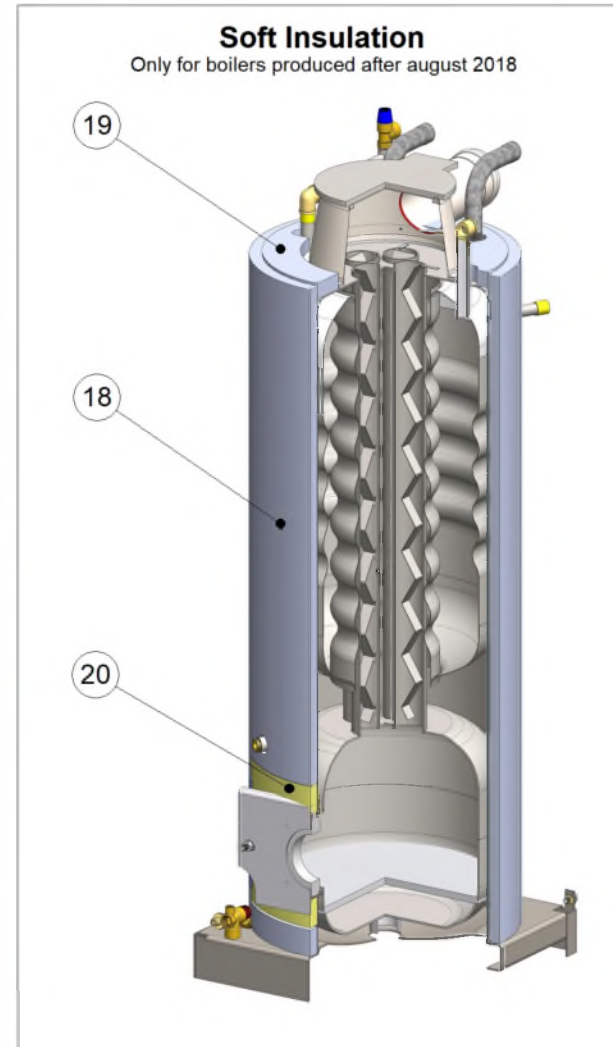

Casing Delta 55 Pro (S)

Casing Delta 55 Pro (S)

Q	Code	Code GA	Quant.	Photo	Description
1	21475457	784633	1		Couvercle Delta Pro 55
2	21471483	784560	2		Lat.G&D LH&RH Delta25-45 pack 55 V12
3	24614190	784714	1		Tableau cpl D.Pro (S) 25-45-55
4	617G1004	786790	1		Logo ACV
5	21473484	784604	1		Avant inf.complet Delta Pro (S) 55
6	21476455	784656	1		Cache porte brûleur DeltaPro (S)25-45-55
7	30540554	784806	1		Corps moussé Delta Pro 55
8	20474482	784527	1		Arrière Delta ProS Pack 25-45-55
9	20479484	784545	1		Arrière sup Delta Pro (S) 55 galva
10	497B1060	785883	2		Bouchon blanc Dp:9,5

Internal Delta 55 Pro (S)

Internal Delta 55 Pro (S)

Code	Code GA	Quant.	Photo	Description	De --- A ---	Remarque
2	50423365	784922	1	Regard flamme Furigas 1013436+1014405		
2	557A0155	786629	1	Joint kerlane Ø44x28x2	01-10-12-	Prev: 55412000
3	51700106	784999	1	Isolation porte brûleur 236x146x30 Alfa	01-06-18-	Prev: 51401049->51700106
4	2147P455	785731	1	Porte brûleur fioul DeltaPro 25-45 (V09)		
5	63438001	785296	1	Doigt de gant laiton 1/2x100 3 bulbes		
6	49410039	784897	1	Plonge PVCc 19,5x1000 ouverte		
7	507F3049	785945	1	Réduct.chem.290- 100 sortie horiz.		
8	557A1500	786690	1	Soupape secur.7bar 3/4 LO217207		
9	557A0156	786630	1	Joint réd.chem. 325/290	01-10-12-	Prev: 557A0016
10	55426017	785275	1	Soupape secur.3bar 1/2 50kW		
11	557A5005	786717	1	Raccord manomètre 1/4 +clap.AR		
12	51700093	784989	1	Nappe isolante D430x13 - 128kg/m³	01-10-12-	prev: 51305000
13	55426001	785274	1	Robinet de vidange 1/2		
14	507F2010	785931	1	Chicane inf.HM type B		
15	507F2009	785930	1	Chicane sup.HM type A		
16	557A0079	786589	1	Joint à lèvres DN100 silicone rouge		
17	557A0191	786647	1	Joint couvercle réd.chem. 249/220 fibre		
18	A1005446	788167	1	Insulation Jacket Delta 55	28-08-18-	Only compatible for SN after A136991
19	A1005454		1	Top insulation Delta	28-08-18-	Only compatible for SN after A136991
20	A1005447		1	Rockwool Front Protection Delta	28-08-18-	Only compatible for SN after A136991