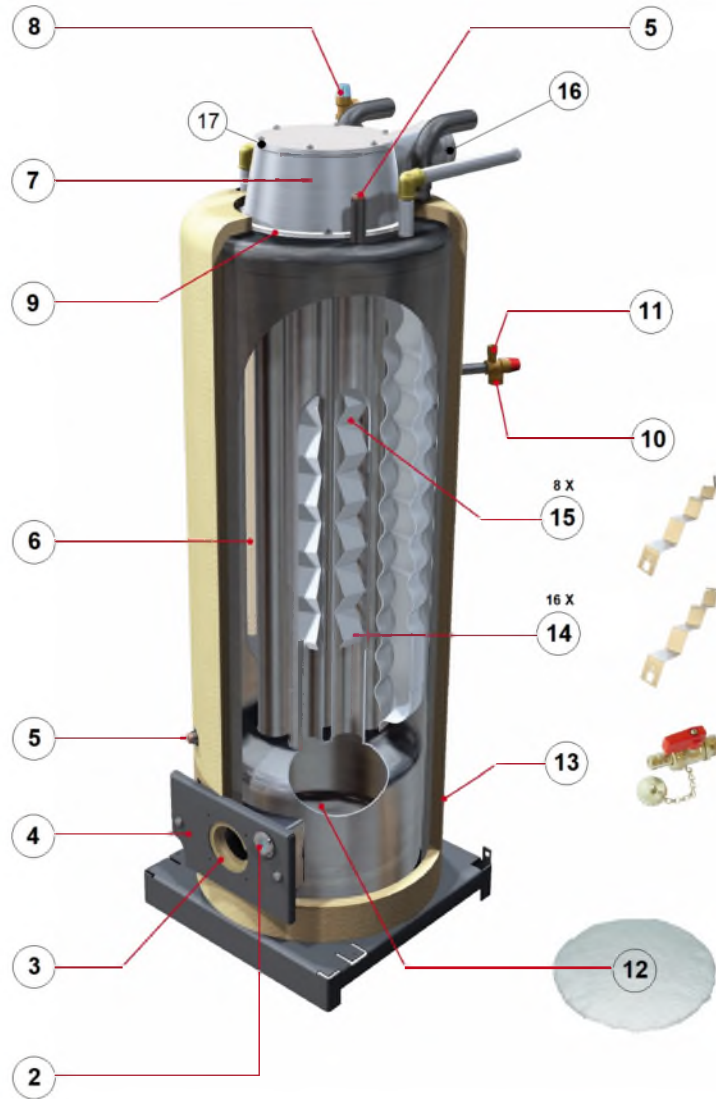

Casing Delta 55 Pro (S)

Casing Delta 55 Pro (S)

Q	Code	Code GA	Quant.	Photo	Description
1	21475457	784633	1		Couvercle Delta Pro 55
2	21471483	784560	2		Lat.G&D LH&RH Delta25-45 pack 55 V12
3	24614190	784714	1		Tableau cpl D.Pro (S) 25-45-55
4	617G1004	786790	1		Logo ACV
5	21473484	784604	1		Avant inf.complet Delta Pro (S) 55
6	21476455	784656	1		Cache porte brûleur DeltaPro (S)25-45-55
7	30540554	784806	1		Corps moussé Delta Pro 55
8	20474482	784527	1		Arrière Delta ProS Pack 25-45-55
9	20479484	784545	1		Arrière sup Delta Pro (S) 55 galva
10	497B1060	785883	2		Bouchon blanc Dp:9,5

Internal Delta 55 Pro (S)

Internal Delta 55 Pro (S)

Code	Code GA	Quant.	Photo	Description	De --- A ---	Remarque
2	50423365	784922	1	Regard flamme Furigas 1013436+1014405		
2	557A0155	786629	1	Joint kerlane Ø44x28x2	01-10-12-	Prev: 55412000
3	51700106	784999	1	Isolation porte brûleur 236x146x30 Alfa	01-06-18-	Prev: 51401049->51700106
4	2147P455	785731	1	Porte brûleur fioul DeltaPro 25-45 (V09)		
5	63438001	785296	1	Doigt de gant laiton 1/2x100 3 bulbes		
6	49410039	784897	1	Plonge PVCc 19,5x1000 ouverte		
7	507F3049	785945	1	Réduct.chem.290- 100 sortie horiz.		
8	557A1500	786690	1	Soupape secur.7bar 3/4 LO217207		
9	557A0156	786630	1	Joint réd.chem. 325/290	01-10-12-	Prev: 557A0016
10	55426017	785275	1	Soupape secur.3bar 1/2 50kW		
11	557A5005	786717	1	Raccord manomètre 1/4 +clap.AR		
12	51700093	784989	1	Nappe isolante D430x13 - 128kg/m³	01-10-12-	prev: 51305000
13	55426001	785274	1	Robinet de vidange 1/2		
14	507F2010	785931	1	Chicane inf.HM type B		
15	507F2009	785930	1	Chicane sup.HM type A		
16	557A0079	786589	1	Joint à lèvres DN100 silicone rouge		
17	557A0191	786647	1	Joint couvercle réd.chem. 249/220 fibre		
18	A1005446	788167	1	Insulation Jacket Delta 55	28-08-18-	Only compatible for SN after A136991
19	A1005454		1	Top insulation Delta	28-08-18-	Only compatible for SN after A136991
20	A1005447		1	Rockwool Front Protection Delta	28-08-18-	Only compatible for SN after A136991