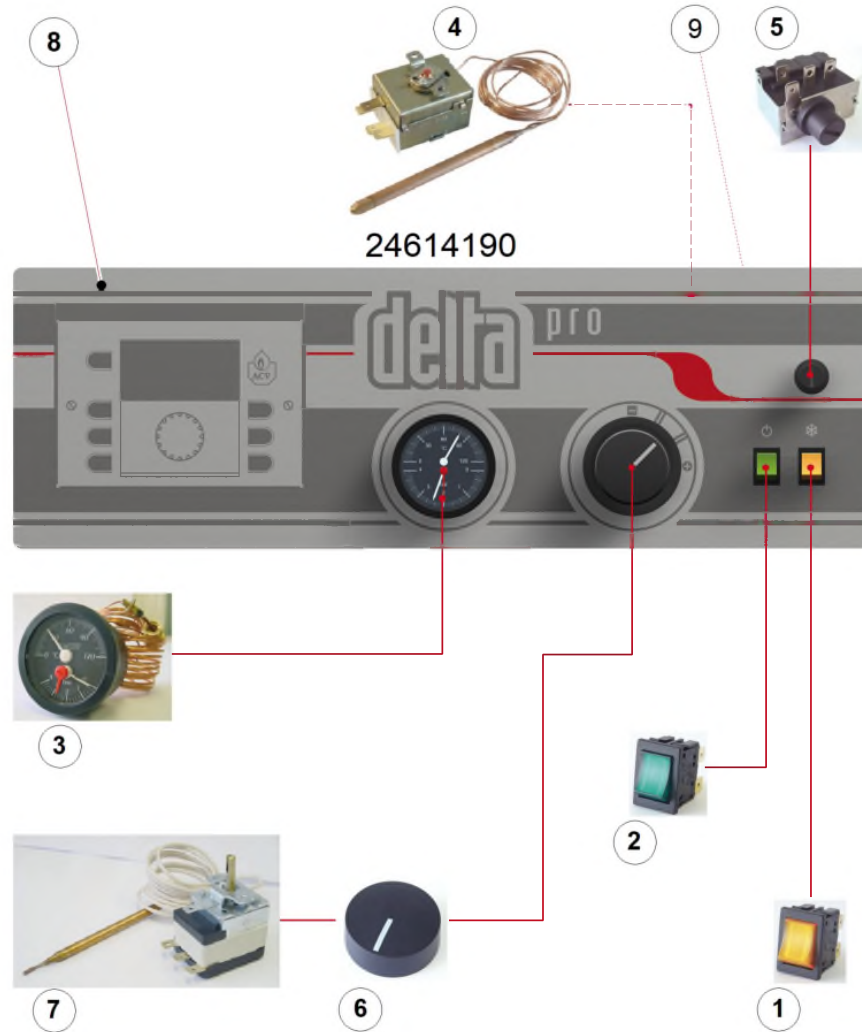

Control panel Delta Pro (all models)

Control panel Delta Pro (all models)

		Code	Code GA	Quant.	Photo	Description	Remarque
1		54766017	785235	1		Interrupteur 2P jaune	
2		54766016	785234	1		Interrupteur 2P vert	
3		025007		1		Thermomanomètre 0-4 bar 0-120°C	Prev : 54441008 - Tableau électrique
4		025005		1		T-stat 95°C cap1610 bulb6 TU-L-DT	Prev : 54322000 - Tableau électrique
5		54764009	785208	1		T-stat+reset 103°C cap1500bulb6 TS-RM-DT	
6		54764021	785212	1		Bouton rotatif thermostat-trait blanc	
7		025006		1		T-stat 0-90°C cap1500 bulb6 TU-L-DT	Prev : 54442045 - Tableau électrique
8		617G0238		1		Autocollant tableau Delta Pro	
9		54767033	785248	1		Bornier 17p Delta pro	