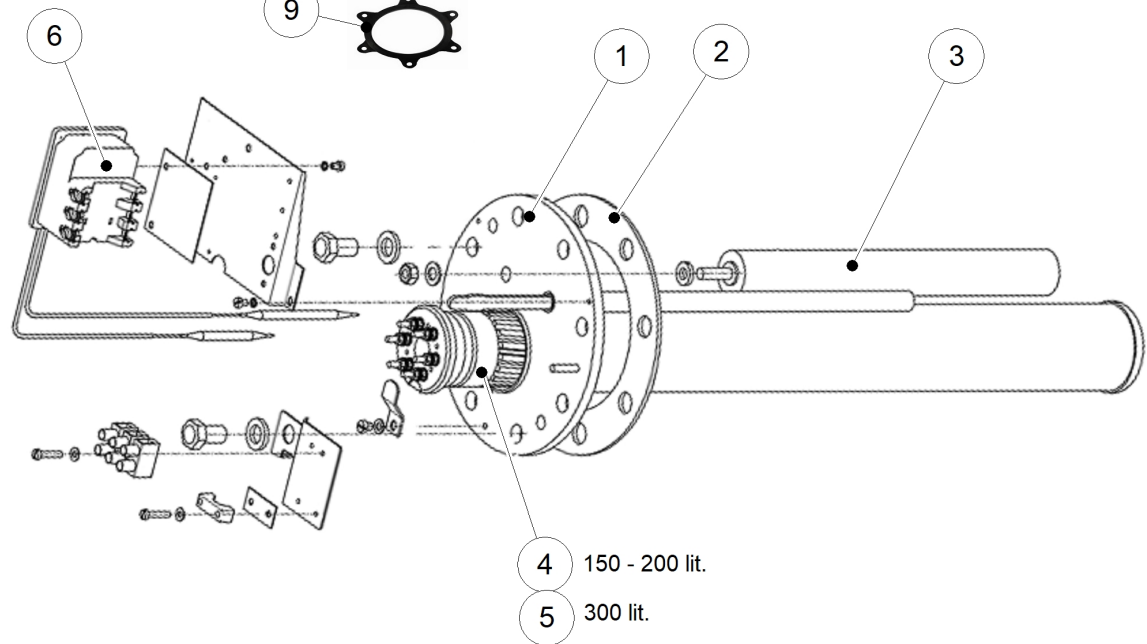

Glass ST-S Tri (floor)

ST 150 - 200 - 300S Tri

Glass ST-S Tri (floor)

Code	Code GA	Quant.	Photo	Description	De --- A ---	Remarque
1	90027020	785359	1	 Bride ST sol Glass	-01-05-18	Not compatible V17
2	90044502	785374	1	 Joint de bride montage socle Glass	-01-05-18	
3	90021033	785358	1	 Anode (32x270)+joint Glass150-200-300	-01-05-18	
4	90047727	785376	1	 Resist.chauff.ST 2400W tri	-01-05-18	
5	90041730	785372	1	 Resist.chauff.ST 3200W tri	-01-05-18	
6	90057626	785379	1	 T-stat (tri) BTS5005 Glass	-01-05-18	
7	90009007	785347	1	 Tuyau/bride dép.ECS Glass 150-200S	-01-05-18	
8	90009010	785348	1	 Tuyau/bride dép.ECS Glass 300 S	-01-05-18	
9	90027044	785360	1	 Joint de bride emboutie Glass	-01-05-18	
10	90014032	785350	1	 Capot BL-ST vertical blanc Glass	-01-05-18	Not compatible V17
	A1006353	780152	1	 Barre de liaison étoile électrique (tri)	-07-08-20	