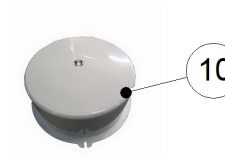

Glass ST-S Tri (floor)

ST 150 - 200 - 300S Tri

Glass ST-S Tri (floor)

Code	Code GA	Quant.	Photo	Description	De --- A ---	Remarque
1	90027020	785359	1	 Bride ST sol Glass	-01-05-18	Not compatible V17
2	90044502	785374	1	 Joint de bride montage socle Glass	-01-05-18	
3	90021033	785358	1	 Anode (32x270)+joint Glass150-200-300	-01-05-18	
4	90047727	785376	1	 Resist.chauff.ST 2400W tri	-01-05-18	
5	90041730	785372	1	 Resist.chauff.ST 3200W tri	-01-05-18	
6	90057626	785379	1	 T-stat (tri) BTS5005 Glass	-01-05-18	
7	90009007	785347	1	 Tuyau/bride dép.ECS Glass 150-200S	-01-05-18	
8	90009010	785348	1	 Tuyau/bride dép.ECS Glass 300 S	-01-05-18	
9	90027044	785360	1	 Joint de bride emboutie Glass	-01-05-18	
10	90014032	785350	1	 Capot BL-ST vertical blanc Glass	-01-05-18	Not compatible V17
	A1006353	780152	1	 Barre de liaison étoile électrique (tri)	-07-08-20	