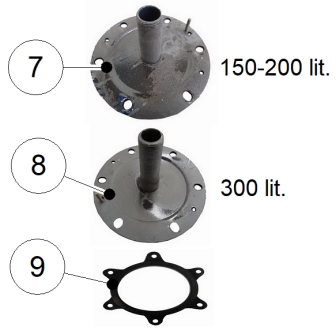

Glass ST-S Tri (floor)

ST 150 - 200 - 300S Tri

Glass ST-S Tri (floor)

Code	Code GA	Quant.	Photo	Description	De --- A ---	Remarque
1	90027020	785359	1	 Bride ST sol Glass	-01-05-18	Not compatible V17
2	90044502	785374	1	 Joint de bride montage socle Glass	-01-05-18	
3	90021033	785358	1	 Anode (32x270)+joint Glass150-200-300	-01-05-18	
4	90047727	785376	1	 Resist.chauff.ST 2400W tri	-01-05-18	
5	90041730	785372	1	 Resist.chauff.ST 3200W tri	-01-05-18	
6	90057626	785379	1	 T-stat (tri) BTS5005 Glass	-01-05-18	
7	90009007	785347	1	 Tuyau/bride dép.ECS Glass 150-200S	-01-05-18	
8	90009010	785348	1	 Tuyau/bride dép.ECS Glass 300 S	-01-05-18	
9	90027044	785360	1	 Joint de bride emboutie Glass	-01-05-18	
10	90014032	785350	1	 Capot BL-ST vertical blanc Glass	-01-05-18	Not compatible V17
	A1006353	780152	1	 Barre de liaison étoile électrique (tri)	-07-08-20	