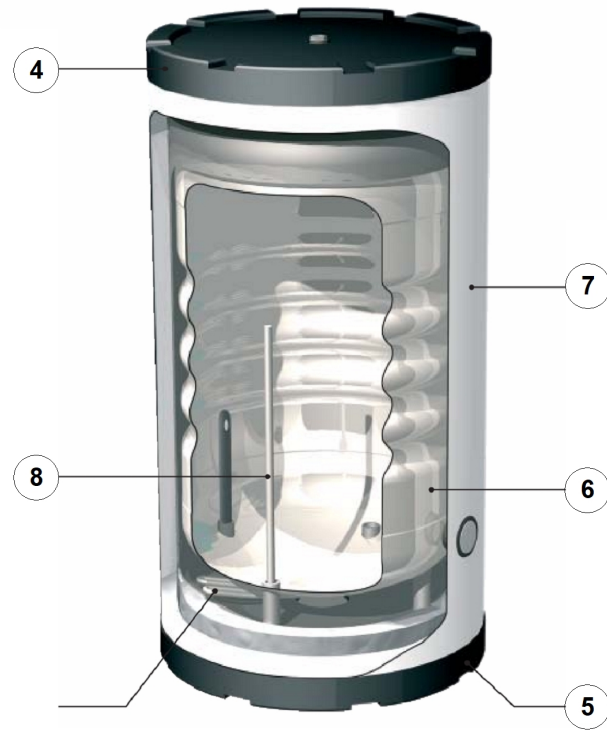

HL 240

HL 240

Code	Code GA	Quant.	Photo	Description	De --- A ---	Remarque
4	49410170	788119	1		Calotte brute HL-HLE noire	
5	24614156	784709	1		Calotte câblée HLSTD	Wired-Câblée
6	497B0028	785857	1		Plonge PVCc 19,5x1540 perç.lat.	01-07-14-
7	51410187	784970	1		Jaq.isol.HL-HLE 240 blanc 1560x1640x30	
8	39438027	784821	1		Doigt de gant inox 1/2x500	
13	55445006	785282	1		Purgeur air man.1/2	
14	A1002643	787012	1		Brise jet Ø19.5 L 280	01-11-16- PREV 49410036
15	025006		1		T-stat 0-90°C cap1500 bulb6 TU-L-DT	Prev : 54442045 - Tableau électrique
16	51708001		1		Isolation inf. HL/HLE/ HVS STD 20gr/l	
17	51410181	784965	1		Isolation supérieure HL(E) 20 gr/l	
18	50423201	784918	2		Fixation murale HL-ECO-Smart-Comfort	