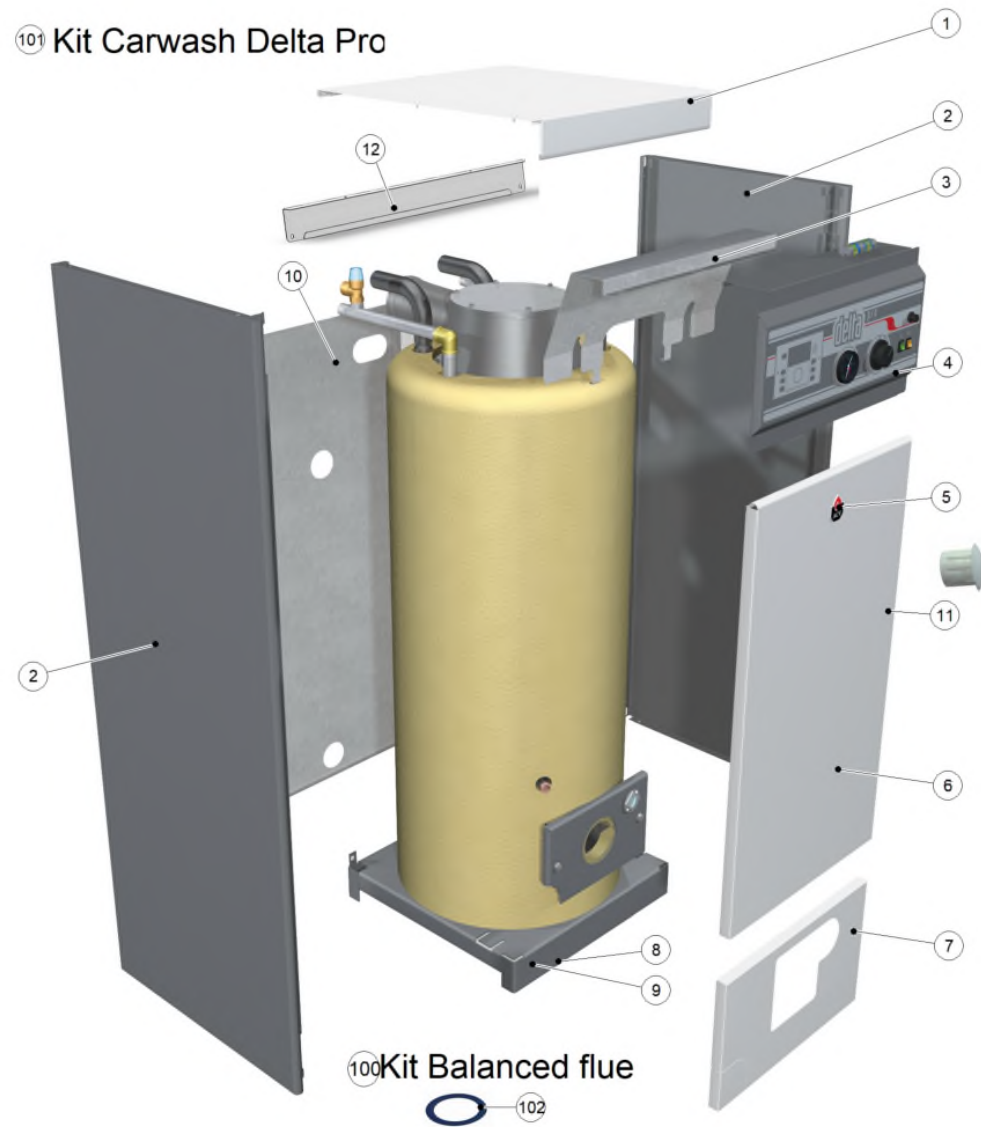

Casing Delta 25-45 Pro S

Casing Delta 25-45 Pro S

		Code	Code GA	Quant.	Photo	Description	Remarque
1		21475482	784635	1		Couvercle DeltaPro S 25-45 (V12)	
2		21471482	784559	2		Lat.G&D DeltaPro S 25-45 (V12)	
3		2047B455	785707	1		Ecran cpl DeltaPro S 25-45 & Pack 25-45	
4		24614190	784714	1		Tableau cpl D.Pro (S) 25-45-55	
5		617G1004	786790	1		Logo ACV	
6		21473482	784603	1		Avant DeltaPro S/Pack 25-45 V12	
7		21476455	784656	1		Cache porte brûleur DeltaPro (S)25-45-55	
8		30540552	784804	1		Corps moussé Delta Pro 25	
9		30540553	784805	1		Corps moussé Delta Pro 45	
10		20474482	784527	1		Arrière Delta ProS Pack 25-45-55	
11		497B1060	785883	2		Bouchon blanc Dp:9,5	
12		20480484	784546	1		Support couvercle Delta Pro S25-45	
100		10800264	784435	1		Kit ventouse Delta Pro S	Prev: 10800194
101		10800239	784429	1		Kit Carwash Delta Pro	
102		557A0101	786598	2		Joint ext.d'étanchéité Dn100 bleu	For kit balanced flue

Internal Delta 25-45 Pro (S)