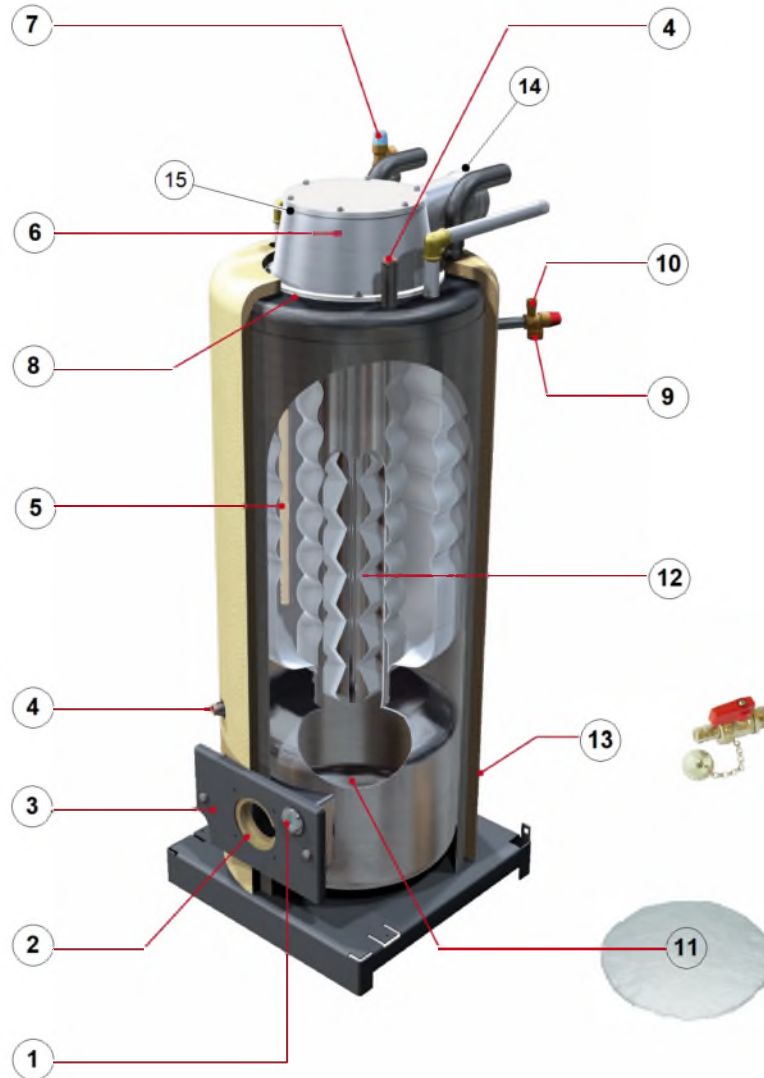

Casing Delta 25-45 Pro S

Casing Delta 25-45 Pro S

		Code	Code GA	Quant.	Photo	Description	Remarque
1		21475482	784635	1		Couvercle DeltaPro S 25-45 (V12)	
2		21471482	784559	2		Lat.G&D DeltaPro S 25-45 (V12)	
3		2047B455	785707	1		Ecran cpl DeltaPro S 25-45 & Pack 25-45	
4		24614190	784714	1		Tableau cpl D.Pro (S) 25-45-55	
5		617G1004	786790	1		Logo ACV	
6		21473482	784603	1		Avant DeltaPro S/Pack 25-45 V12	
7		21476455	784656	1		Cache porte brûleur DeltaPro (S)25-45-55	
8		30540552	784804	1		Corps moussé Delta Pro 25	
9		30540553	784805	1		Corps moussé Delta Pro 45	
10		20474482	784527	1		Arrière Delta ProS Pack 25-45-55	
11		497B1060	785883	2		Bouchon blanc Dp:9,5	
12		20480484	784546	1		Support couvercle Delta Pro S25-45	
100		10800264	784435	1		Kit ventouse Delta Pro S	Prev: 10800194
101		10800239	784429	1		Kit Carwash Delta Pro	
102		557A0101	786598	2		Joint ext.d'étanchéité Dn100 bleu	For kit balanced flue

Internal Delta 25-45 Pro (S)