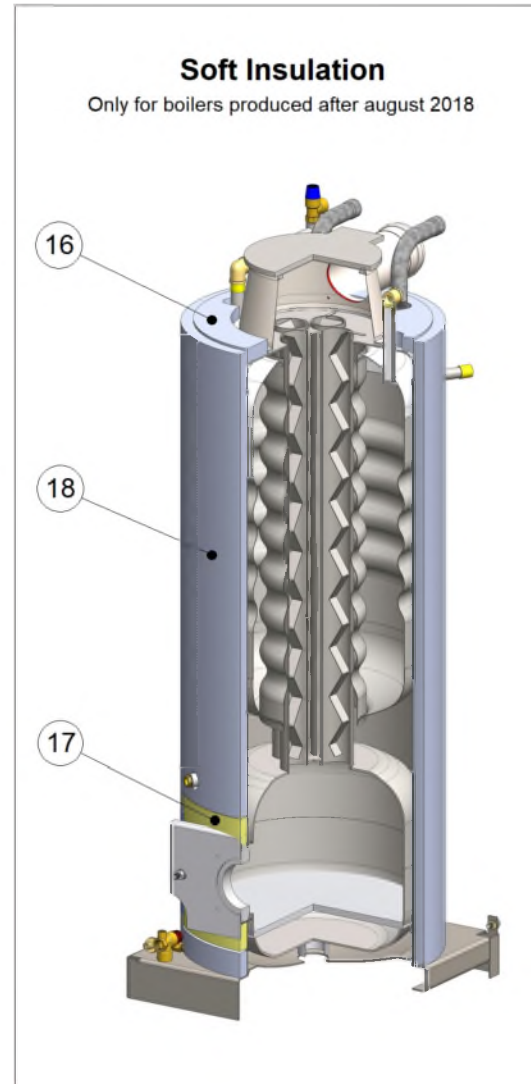

Casing Delta 25-45 Pro S

Casing Delta 25-45 Pro S

		Code	Code GA	Quant.	Photo	Description	Remarque
1		21475482	784635	1		Couvercle DeltaPro S 25-45 (V12)	
2		21471482	784559	2		Lat.G&D DeltaPro S 25-45 (V12)	
3		2047B455	785707	1		Ecran cpl DeltaPro S 25-45 & Pack 25-45	
4		24614190	784714	1		Tableau cpl D.Pro (S) 25-45-55	
5		617G1004	786790	1		Logo ACV	
6		21473482	784603	1		Avant DeltaPro S/Pack 25-45 V12	
7		21476455	784656	1		Cache porte brûleur DeltaPro (S)25-45-55	
8		30540552	784804	1		Corps moussé Delta Pro 25	
9		30540553	784805	1		Corps moussé Delta Pro 45	
10		20474482	784527	1		Arrière Delta ProS Pack 25-45-55	
11		497B1060	785883	2		Bouchon blanc Dp:9,5	
12		20480484	784546	1		Support couvercle Delta Pro S25-45	
100		10800264	784435	1		Kit ventouse Delta Pro S	Prev: 10800194
101		10800239	784429	1		Kit Carwash Delta Pro	
102		557A0101	786598	2		Joint ext.d'étanchéité Dn100 bleu	For kit balanced flue

Internal Delta 25-45 Pro (S)