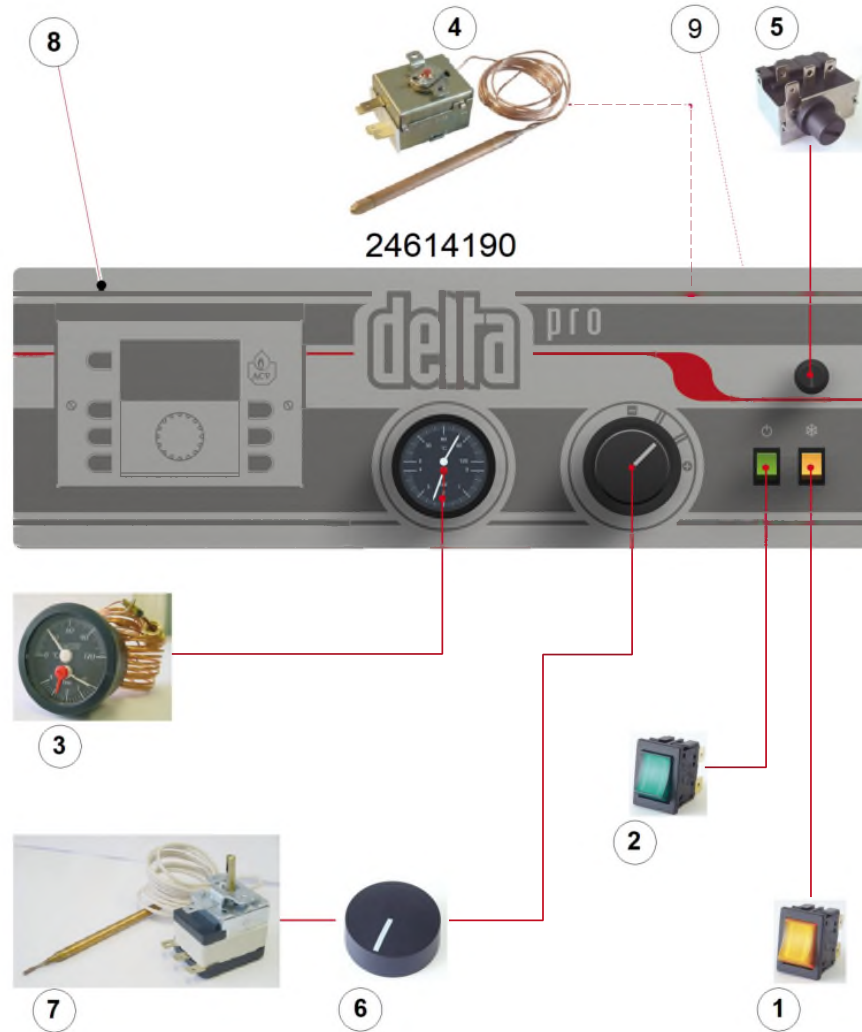

Casing Delta 25-45 Pro S

Casing Delta 25-45 Pro S

		Code	Code GA	Quant.	Photo	Description	Remarque
1		21475482	784635	1		Couvercle DeltaPro S 25-45 (V12)	
2		21471482	784559	2		Lat.G&D DeltaPro S 25-45 (V12)	
3		2047B455	785707	1		Ecran cpl DeltaPro S 25-45 & Pack 25-45	
4		24614190	784714	1		Tableau cpl D.Pro (S) 25-45-55	
5		617G1004	786790	1		Logo ACV	
6		21473482	784603	1		Avant DeltaPro S/Pack 25-45 V12	
7		21476455	784656	1		Cache porte brûleur DeltaPro (S)25-45-55	
8		30540552	784804	1		Corps moussé Delta Pro 25	
9		30540553	784805	1		Corps moussé Delta Pro 45	
10		20474482	784527	1		Arrière Delta ProS Pack 25-45-55	
11		497B1060	785883	2		Bouchon blanc Dp:9,5	
12		20480484	784546	1		Support couvercle Delta Pro S25-45	
100		10800264	784435	1		Kit ventouse Delta Pro S	Prev: 10800194
101		10800239	784429	1		Kit Carwash Delta Pro	
102		557A0101	786598	2		Joint ext.d'étanchéité Dn100 bleu	For kit balanced flue

Control panel Delta Pro (all models)

Control panel Delta Pro (all models)

		Code	Code GA	Quant.	Photo	Description	Remarque
1		54766017	785235	1		Interrupteur 2P jaune	
2		54766016	785234	1		Interrupteur 2P vert	
3		025007		1		Thermomanomètre 0-4 bar 0-120°C	Prev : 54441008 - Tableau électrique
4		025005		1		T-stat 95°C cap1610 bulb6 TU-L-DT	Prev : 54322000 - Tableau électrique
5		54764009	785208	1		T-stat+reset 103°C cap1500bulb6 TS-RM-DT	
6		54764021	785212	1		Bouton rotatif thermostat-trait blanc	
7		025006		1		T-stat 0-90°C cap1500 bulb6 TU-L-DT	Prev : 54442045 - Tableau électrique
8		617G0238		1		Autocollant tableau Delta Pro	
9		54767033	785248	1		Bornier 17p Delta pro	