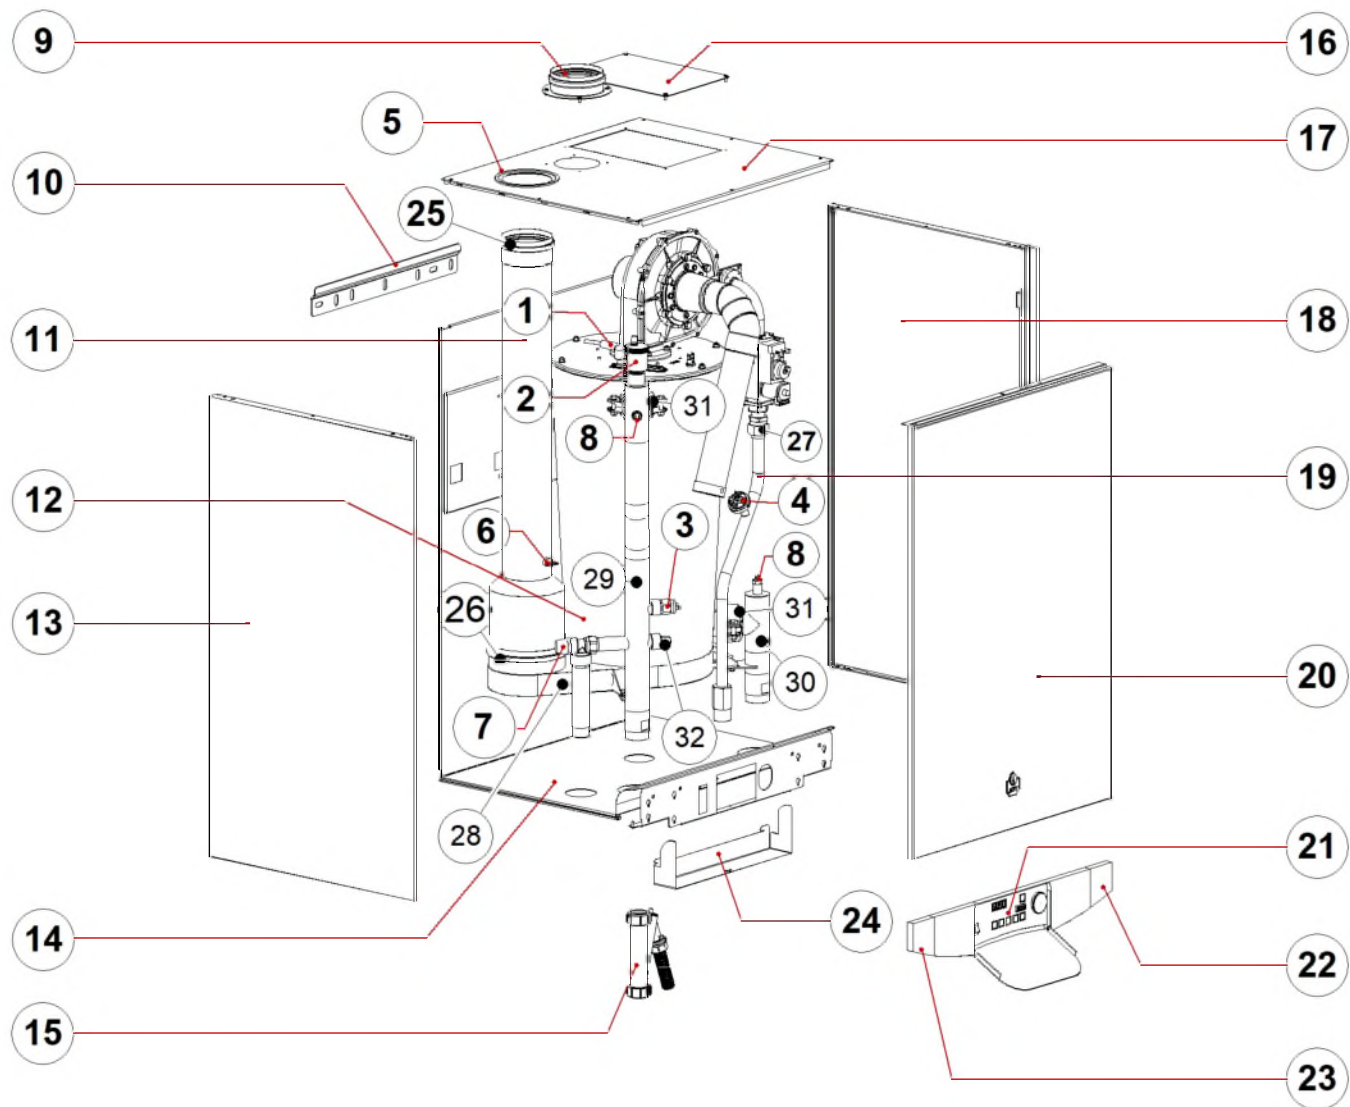

Prestige 120 MK2

Prestige 120 MK2

Code	Code GA	Quant.	Photo	Description	De --- A ---	Remarque
1	257F1071	785759	1	 Câble allumage 780mm Prest.		
2	557A3001	786695	1	 Purgeur air auto.1/2 laiton		
3	55439129	785280	1	 Pressostat manque 1/2 0.5bar +/-0.2bar		
4	537DC000	786426	1	 Pressostat gaz Prest.-HMTC		
5	557A0101	786598	1	 Joint ext.d'étanchéité Dn100 bleu		
6	5476G036	786510	1	 Sonde NTC 12K d5x50 1/8 BSP faston		
7	557A1057	786673	1	 Soupape secur.4bar 3/4		
8	10800355	784512	1	 Kit sonde NTC+c-câble interface		
9	507F4141	785974	1	Tube entrée d'air Prest.120		
10	21480069	784696	1	 Fixation murale Prest.(S&E)		
11	537D6292	786255	1	Tube fumée PP 150->100 P120 MK2		
12	27300092	784741	1	Echangeur P120 +bac condens.PP	-31-12-11	Prev: 27300056/66
13	21471441		1	OBS -Lat.G&D Prest.Exc. MK2 (V07)	-29-09-21	- Obsolete -Jaquette
14	21474443		1	Arrière&Inférieur Prest.Solo 120&399		
15	A1003131	787100	1	 Siphon DH90+bille+bague+joint		PREV 557A8005
16	2147C429	785717	1	Fermeture trappe P120&399 MK2		
17	21475443		1	Supérieure Emboîtable Pr estige Solo 120		
18	21471441		1	OBS -Lat.G&D Prest.Exc. MK2 (V07)	-29-09-21	- Obsolete -Jaquette
19	507F4140	785973	1	Tube gaz Prest.120 MK2		
20	21473441		1	Avant Prest.Exc. MK2 (V07)		

Prestige 120 MK2

Code	Code GA	Quant.	Photo	Description	De --- A ---	Remarque
21	54761008	785184	1	 Tableau Prest.		
22	497B6003	785910	1	 Applique droite tableau Prest.Exc.		
23	497B6002	785909	1	 Applique gauche tableau Prest.Exc.		
24	2147E420		1	Ecran tableau Prest.Exc. MK2		
25	557A0106	786601	1	 Joint à lèvre DN100 HR-EPDM noir		
26	557A0110	786603	1	 Joint à lèvre DN150 HR-EPDM		
27	557A0160		1	 Joint gaz 28,5x22,5x2 neoprene		
28	10800311	784485	1	 Kit rempl.bac condens.P120		
29	507F4170	785986	1	 Tube départ P100-120		
30	A1004197	787310	1	Tube retour Prestige 100-120 Solo	01-01-18-	Prev: 507F4171
31	557A0190	786646	2	 Joint EPDM Victaulic 6/4		
32	557A5005	786717	1	 Raccord manomètre 1/4 +clap.AR		
99	24614168		1	Tableau cpl P120 V09		