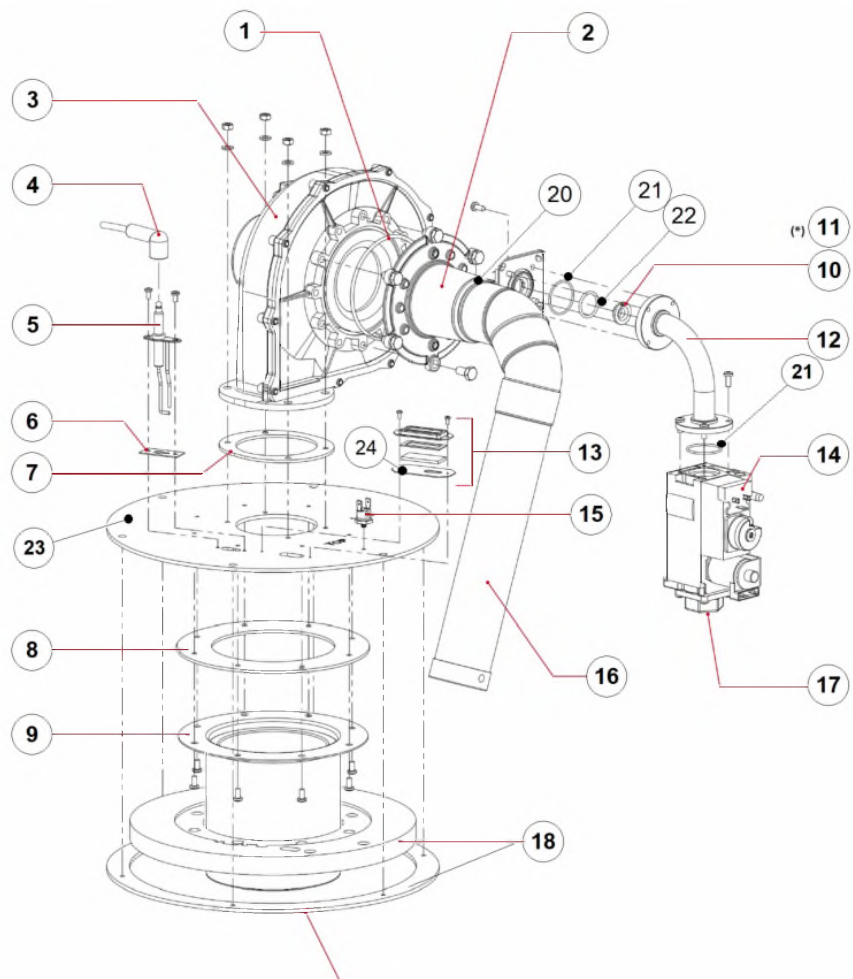

Burner Prestige 120 MK2

(*)
Burner propane - Brûleur propane - Brander propaan - Queimador propano - Bruciatore propano - Propangasbrenner - Palnik na propan

Burner Prestige 120 MK2

Code	Code GA	Quant.	Photo	Description	De --- A ---	Remarque
0	10800288	784460	1	Kit électrode Prest.MK2 + vis+joint		
1	557A0045	786579	1	O-ring 110x3.5 HM201		
2	537D4047	786137	1	Venturi VMS		
3	537D3045	786106	1	Ventil.RG175- 2000- 3633- 010205 P120 Mk2		
4	257F1071	785759	1	Câble allumage 780mm Prest.		
5	10800288	784460	1	Kit électrode Prest.MK2 + vis+joint	01-01-13-	prev: 537DZ033
6	557a0095	786595	1	Joint électrode Prest.MK3		
7	557A0085	786590	1	Joint ventilateur RG175 (100-120kW)		
8	A1002414	786968	1	Joint rampe P100- 120		PREV 557A0090
9	537DZ049	786469	1	Rampe P100-120 V14		prev 537dz032
10	537D4053	786142	1	Opercule 8,6mm (VMS P120)		G20 natural
11	537D4054	786143	1	Opercule 6,7mm (VMS P120)		G31 propane
12	507F4142	785975	1	Coude acier vanne gaz Prest.120		
13	507F4283	786028	1	Kit regard flamme monobloc	01-08-13-	Prev: 507F4164
14	537D4046	786136	1	Vanne gaz VR8615VB1010U		
15	54764025	785216	1	T-stat cut-off 200°C M5 Tabs		
16	497B0039	785862	1	Silencieux Prest.120 MK2		
17	537D4048		1	Bride droite 3/4' vanne gaz Prest.120		
18	A1005070	787428	1	Isol.brûleur Zen1 Prest.120-399 MK2- 2,75	01-03-18-	Prev: A1003353 51700100 51700127 & 557a0084 557a0178
20	557a0096	786596	2	O-ring 53,7x1,78 NBR