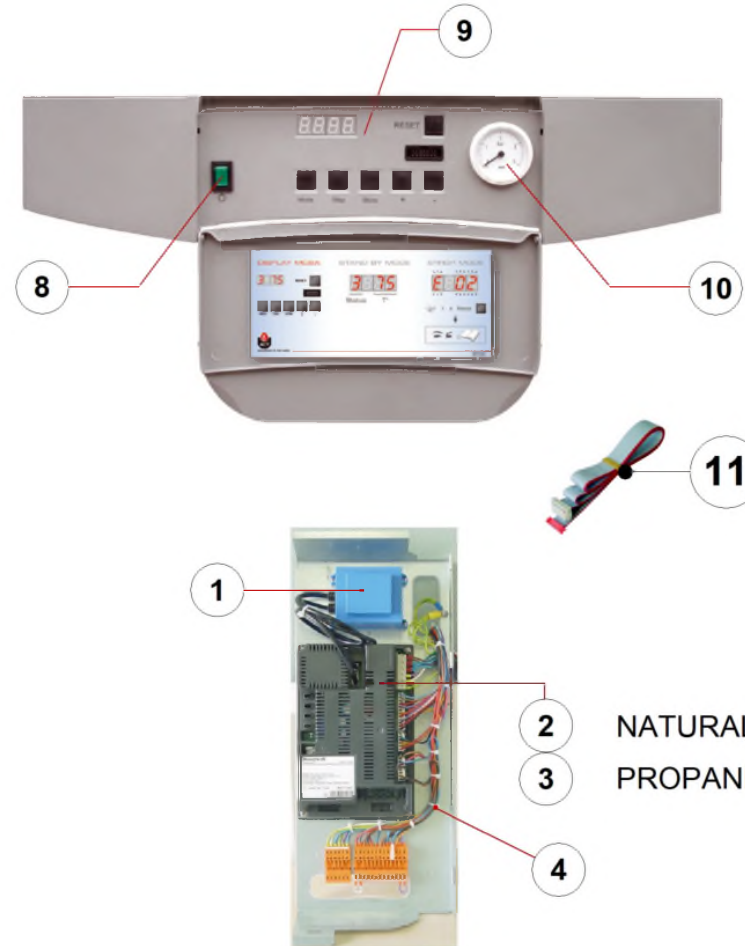

Controls Prestige 120 MK2

Controls Prestige 120 MK2

		Code	Code GA	Quant.	Photo	Description	Remarque
1		547D3021	786562	1		Transfo. 230/24V 72VA+ câble 35cm MCBA	
2		5476G044	786516	1		MCBA réglé Prest.120 MK2 GN	Nat.gas
3		5476G052	786522	1		MCBA réglé Prest.120 MK2 propane	Propane
4		257F1117	785778	1		Câblage P120 V08	
8		54766016	785234	1		Interrupteur 2P vert	
9		537D3020	786091	1		Circuit clavier pour MCBA	
10		54763017	785201	1		Manomètre 0-4 bar 60psi Ø37mm noir	
11		257F1079	785764	1		Câble plat display vers MCBA	

Prestige 120 MK2

Prestige 120 MK2

Code	Code GA	Quant.	Photo	Description	De --- A ---	Remarque
1	257F1071	785759	1	 Câble allumage 780mm Prest.		
2	557A3001	786695	1	 Purgeur air auto.1/2 laiton		
3	55439129	785280	1	 Pressostat manque 1/2 0.5bar +/-0.2bar		
4	537DC000	786426	1	 Pressostat gaz Prest.-HMTC		
5	557A0101	786598	1	 Joint ext.d'étanchéité Dn100 bleu		
6	5476G036	786510	1	 Sonde NTC 12K d5x50 1/8 BSP faston		
7	557A1057	786673	1	 Soupape secur.4bar 3/4		
8	10800355	784512	1	 Kit sonde NTC+c-câble interface		
9	507F4141	785974	1	Tube entrée d'air Prest.120		
10	21480069	784696	1	 Fixation murale Prest.(S&E)		
11	537D6292	786255	1	Tube fumée PP 150->100 P120 MK2		
12	27300092	784741	1	Echangeur P120 +bac condens.PP	-31-12-11	Prev: 27300056/66
13	21471441		1	OBS -Lat.G&D Prest.Exc. MK2 (V07)	-29-09-21	- Obsolete -Jaquette
14	21474443		1	Arrière&Inférieur Prest.Solo 120&399		
15	A1003131	787100	1	 Siphon DH90+bille+bague+joint		PREV 557A8005
16	2147C429	785717	1	Fermeture trappe P120&399 MK2		
17	21475443		1	Supérieure Emboîtable Pr estige Solo 120		
18	21471441		1	OBS -Lat.G&D Prest.Exc. MK2 (V07)	-29-09-21	- Obsolete -Jaquette
19	507F4140	785973	1	Tube gaz Prest.120 MK2		
20	21473441		1	Avant Prest.Exc. MK2 (V07)		