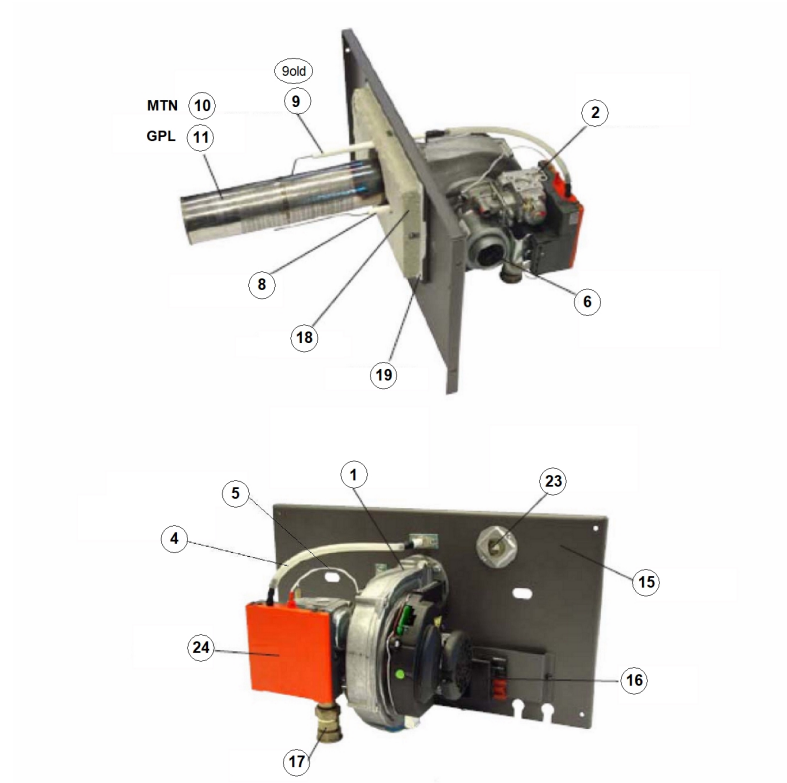

BG 2000-S45 (V09)

BG 2000-S45 (V09)

Code	Code GA	Quant.	Photo	Description	De --- A ---	Remarque
1	537D3008	786088	1	 Ventil.RG148-1200-3612+pot.+hélice refr.		
2	537D4009	786121	1	 Vanne gaz VK4115V1014		
3	537D4013	786124	1	 Opercule 6mm (VF001 G31)		
4	537D5000	786169	1	 Câble d'allumage complet BG2000S		
5	537D5027	786181	1	 Câble d'ionisation 2008-> (cosse 4.8x0.8)		Lug 4.8x0.8
6	537D6038	786187	1	 Venturi VF001		
8	537DX010	786434	1	 électrode ioni.pliée pour BG2000 Alfa-Dperf.		
9old	537DX007	786431	1	 électrode simple pliée BG2000S	-01-01-09	not for NIT
9	537DZ043	786463	1	 électrode 100-15-LH BG25>45	01-12-12-	prev: 537DX016
10	537DZ004	786442	1	 Rampe type BQ 63x287		
11	537DZ017	786447	1	 Rampe NIT 63x224		
12	557A0098	786597	1	 Joint vanne gaz-venturi		
13	557A0163	786635	1	 Joint électrode double céramique	01-10-12-	Prev: 557A0012
14	557A0026	786570	1	 Joint (liège) venturi		
15	2147P263		1			
16	25760042	784728	1	 Câblage brûleur Alfa Sprint S		
17	42710001		1			
17	43416022	784847	1	 Raccord union mf 1/2 laiton		
18	51700106	784999	1		01-06-18-	Prev: 51401049->51700106
19	51700025	784980	1	 Corde réfractaire D:10mm au mètre		

BG 2000-S45 (V09)

Code	Code GA	Quant.	Photo	Description	De --- A ---	Remarque
20	557A0162	786634	1	 Joint électrode ionisation (39x17x0,8)		Prev: 55437034
21	55700026	785284	1	 Joint ventil.BG2000		
22	55700028	785285	1	 Joint rampe BG2000 (Ø107x1mm)		
23	50423365	784922	1	 Regard flamme Furigas 1013436+1014405		
24	5476V016	786541	1	 Relais vanne gaz 54768005 + fil terre		
26	2147P456	785732	1	Porte brûleur gaz Delta Pro 25-45 (V09)	01-07-09-	Delta Pro S V09
27	257F1121		1	Câblage BG2000S Delta Pro 25-45-55	01-07-09-	Delta Pro S V09
28	51700102	784995	1	 Isolation porte BG2000 Delta Pro-HM	01-10-12-	Delta Pro S V09