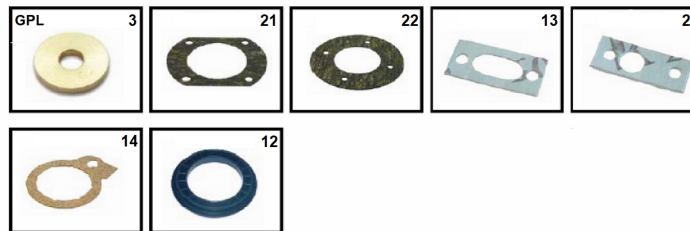

BG 2000-S45 (V09)

BG 2000-S45 (V09)

Code	Code GA	Quant.	Photo	Description	De --- A ---	Remarque
1	537D3008	786088	1	 Ventil.RG148-1200-3612+pot.+hélice refr.		
2	537D4009	786121	1	 Vanne gaz VK4115V1014		
3	537D4013	786124	1	 Opercule 6mm (VF001 G31)		
4	537D5000	786169	1	 Câble d'allumage complet BG2000S		
5	537D5027	786181	1	 Câble d'ionisation 2008-> (cosse 4.8x0.8)		Lug 4.8x0.8
6	537D6038	786187	1	 Venturi VF001		
8	537DX010	786434	1	 électrode ioni.pliée pour BG2000 Alfa-Dperf.		
9old	537DX007	786431	1	 électrode simple pliée BG2000S	-01-01-09	not for NIT
9	537DZ043	786463	1	 électrode 100-15-LH BG25>45	01-12-12-	prev: 537DX016
10	537DZ004	786442	1	 Rampe type BQ 63x287		
11	537DZ017	786447	1	 Rampe NIT 63x224		
12	557A0098	786597	1	 Joint vanne gaz-venturi		
13	557A0163	786635	1	 Joint électrode double céramique	01-10-12-	Prev: 557A0012
14	557A0026	786570	1	 Joint (liège) venturi		
15	2147P263		1			
16	25760042	784728	1	 Câblage brûleur Alfa Sprint S		
17	42710001		1			
17	43416022	784847	1	 Raccord union mf 1/2 laiton		
18	51700106	784999	1		01-06-18-	Prev: 51401049->51700106
19	51700025	784980	1	 Corde réfractaire D:10mm au mètre		

BG 2000-S45 (V09)

Code	Code GA	Quant.	Photo	Description	De --- A ---	Remarque
20	557A0162	786634	1	 Joint électrode ionisation (39x17x0,8)		Prev: 55437034
21	55700026	785284	1	 Joint ventil.BG2000		
22	55700028	785285	1	 Joint rampe BG2000 (Ø107x1mm)		
23	50423365	784922	1	 Regard flamme Furigas 1013436+1014405		
24	5476V016	786541	1	 Relais vanne gaz 54768005 + fil terre		
26	2147P456	785732	1	Porte brûleur gaz Delta Pro 25-45 (V09)	01-07-09-	Delta Pro S V09
27	257F1121		1	Câblage BG2000S Delta Pro 25-45-55	01-07-09-	Delta Pro S V09
28	51700102	784995	1	 Isolation porte BG2000 Delta Pro-HM	01-10-12-	Delta Pro S V09