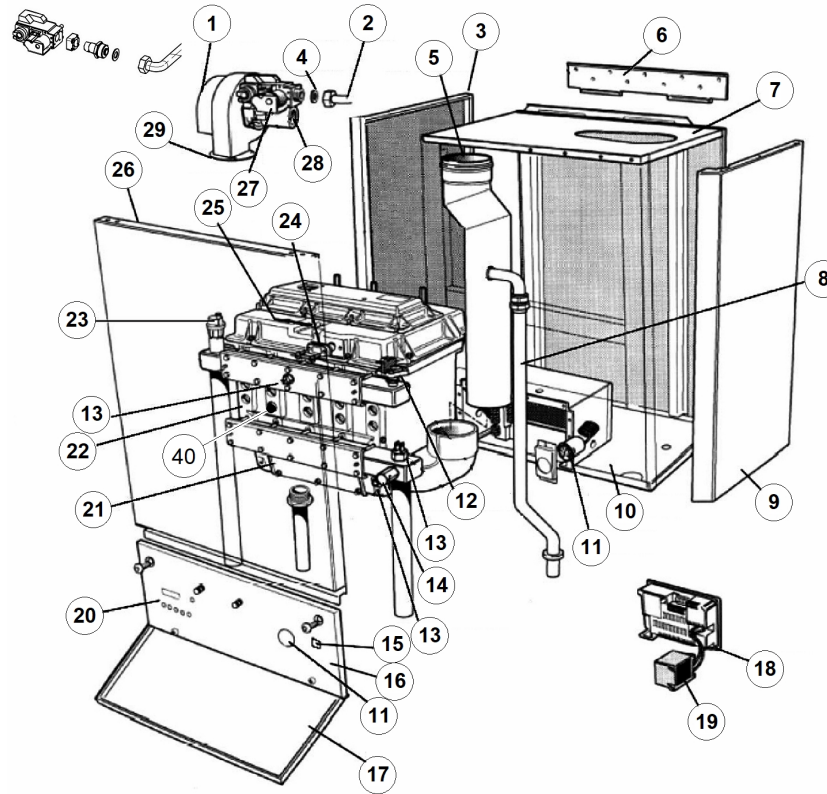

Prestige 64

Code	Code GA	Quant.	Photo	Description	De --- A ---	Remarque
1	537D3038	786101	1	 OBS- Ventil.Prest.64-85 046-518	-23-08-21	OBS -
2	507F4024		1	Tube gaz Prest.47-64		
3	21472375		1	Lat.gauche Prest.47-64-85		
4	557A0030		1	Joint de tube de gaz Prest.47/64		
5	507F4025	785949	1	 Tube de fumée Prest.47/64		
6	507F4022		1	Fixation murale Prest.47/64/85		
7	21478375		1	Face Sup. Prest.47- 64-85 ref 046-770		
8	537DC000	786426	1	 Pressostat gaz Prest.-HMTC		
9	21471375		1	Lat.droit Prest.47-64-85	-24-09-18	Obsolete -
10	21479375		1	Inférieur Prest.47- 64-85 REF 046704		
11	54763010		1	 Manomètre 0-4 bar (-> 54763017)		
12	537DC001	786427	1	 Pressostat eau Prest.046-240		
13	10800355	784512	1	 Kit sonde NTC+c-câble interface		
14	557A5005	786717	1	 Raccord manomètre 1/4 +clap.AR		
15	54766004	785227	1	 Interrupteur A42131121000		
16	257F1054	788145	1	Câblage 230/24V Prest.47-64		
17	21476375		1	Avant Inf. Prest.47- 64-85 046-704		
18	5476G027	786504	1	 Obsolète-MCBA réglé Prest.64 GN 047-394	-22-10-19	Obsolète
19	547D3021	786562	1	 Transfo. 230/24V 72VA+ câble 35cm MCBA		
20	537D3020	786091	1	 Circuit clavier pour MCBA		