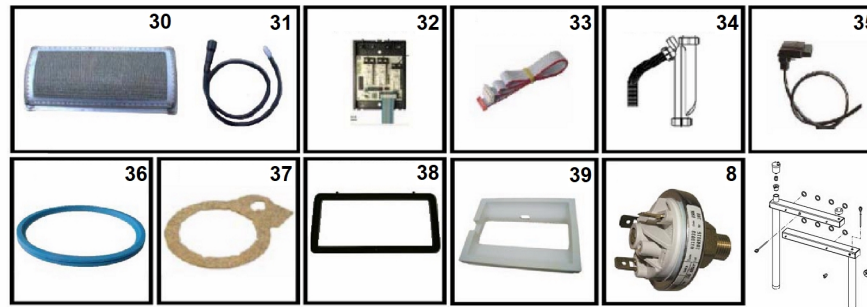

Prestige 64

Code	Code GA	Quant.	Photo	Description	De --- A ---	Remarque
1	537D3038	786101	1	 OBS- Ventil.Prest.64-85 046-518	-23-08-21	OBS -
2	507F4024		1	Tube gaz Prest.47-64		
3	21472375		1	Lat.gauche Prest.47-64-85		
4	557A0030		1	Joint de tube de gaz Prest.47/64		
5	507F4025	785949	1	 Tube de fumée Prest.47/64		
6	507F4022		1	Fixation murale Prest.47/64/85		
7	21478375		1	Face Sup. Prest.47- 64-85 ref 046-770		
8	537DC000	786426	1	 Pressostat gaz Prest.-HMTC		
9	21471375		1	Lat.droit Prest.47-64-85	-24-09-18	Obsolete -
10	21479375		1	Inférieur Prest.47- 64-85 REF 046704		
11	54763010		1	 Manomètre 0-4 bar (-> 54763017)		
12	537DC001	786427	1	 Pressostat eau Prest.046-240		
13	10800355	784512	1	 Kit sonde NTC+c-câble interface		
14	557A5005	786717	1	 Raccord manomètre 1/4 +clap.AR		
15	54766004	785227	1	 Interrupteur A42131121000		
16	257F1054	788145	1	Câblage 230/24V Prest.47-64		
17	21476375		1	Avant Inf. Prest.47- 64-85 046-704		
18	5476G027	786504	1	 Obsolète-MCBA réglé Prest.64 GN 047-394	-22-10-19	Obsolète
19	547D3021	786562	1	 Transfo. 230/24V 72VA+ câble 35cm MCBA		
20	537D3020	786091	1	 Circuit clavier pour MCBA		