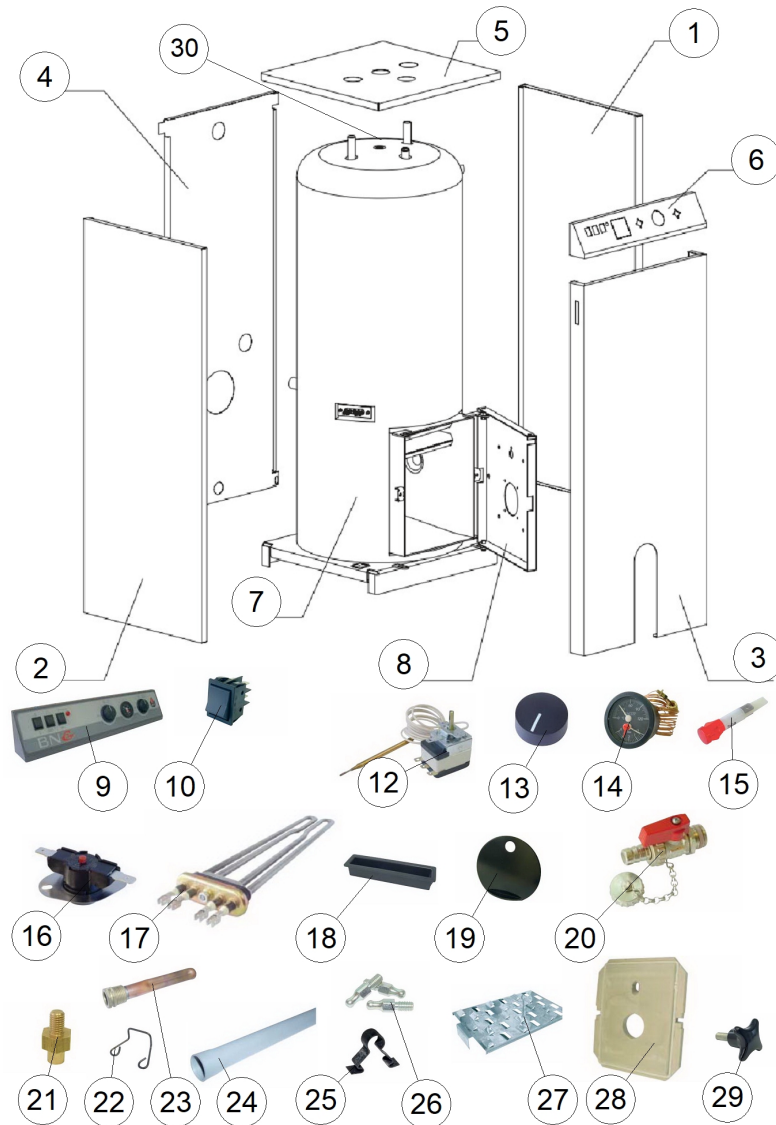

BNE 3

Code	Code GA	Quant.	Photo	Description	De --- A ---	Remarque
1		1		Lat.droit BNE3 (Version 2002)	02-05-01-	
2		1		Lat.gauche BNE3 (Version 2002)	02-05-01-	
3		1		Avant BNE3 (Version 2002)	02-05-01-	
4		1		Arrière BNE3 (Version 2002)	07-05-01-	
5		1		Couvercle BNE3 (Version 2002)	02-05-01-	
6		1		Tableau BNE3 (Version 2002)	04-05-01-	
7		1		Corps nu BNE3 (Version 2002)	07-05-01-	
8	785729	1		Porte brûleur N 3 (V02) & BNE3 (V02)	02-05-01-	
9		1		Tableau cpl BNE3 (Version 2002)	02-05-01-	
10	785231	2		Interrupt.noir 22x30 dbl.inv 6cont.	04-05-01-	On/off & Summer/Winter & Energy select
12		1		T-stat 0-90°C cap1500 bulb6 TU-L-DT	02-05-01-	Prev : 54442045 - Tableau électrique
13	785212	1		Bouton rotatif thermostat-trait blanc	04-05-01-	
14		1		Thermomanomètre 0-4 bar 0-120°C	04-05-01-	Prev : 54441008 - Tableau électrique
15	785226	1		Voyant rouge D10 230V	04-05-01-	
16	785223	1		T-stat+reset 96°C 2pole (type TOD)	04-05-01-	
17	785149	1		Resist.chauff. 2 x 2,4kW	08-05-01-	
18	784904	1		Poignée rectangulaire panneaux (HDPE)	04-05-01-	
19	784907	1		Regard de flamme Alfa (noir)	04-05-01-	
20	785274	1		Robinet de vidange 1/2	04-05-01-	
21	784869	2		Pivot charnière porte M10 19x33 Laiton	02-05-01-	

BNE 3

	Code	Code GA	Quant.	Photo	Description	De --- A ---	Remarque
22	47438008	784872	1		Epingle fixation sonde	18-10-01-	
23	63438001	785296	1		Doigt de gant laiton 1/2x100 3 bulbes	02-05-01-	
24	49410045	784899	1		Plonge PVCc 19,5x800 ouverte	02-05-01-	
25	47405004	784855	8		Clip fixation C 4434-1	04-05-01-	
26	47405005	784856	12		Goujon fixation snap-on R 7064	04-05-01-	
27	50423098	784915	6		Chicane N/BNE3 L.327xlarg. 188mm	04-05-01-	
28	51700109	785002	1		Isol. porte N3-BNE3 (non-eco)	01-10-12-	Prev: 51701003
29	47405137	784865	2		Manette M10x30 blocage porte	04-05-01-	
30	39438023	784820	1		Doigt de gant inox 1/2x350		