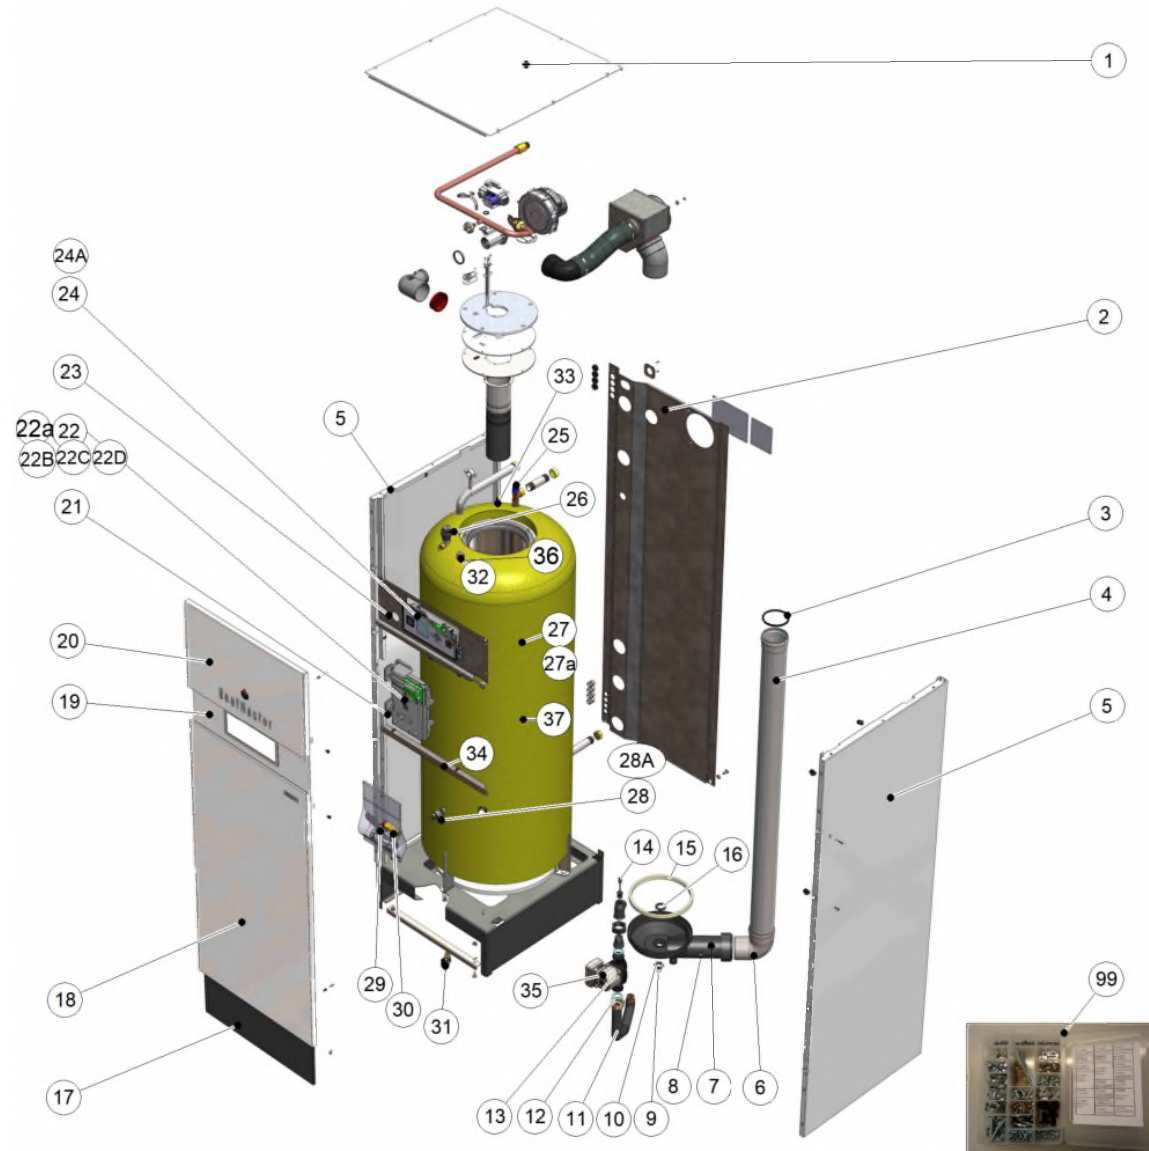

HeatMaster 70-85TC V15

HeatMaster 70-85TC V15

Code	Code GA	Quant.	Photo	Description	De --- A ---	Remarque
99	10800265	784436	1	Kit visserie chd.condens.	01-11-15-	
1	21475513	784646	1		01-11-15-	
2	28474513	784765	1		01-11-15-	
3	557A0106	786601	2	Joint à lèvres DN100 HR-EPDM noir	01-11-15-	
4	497B6047	785925	1		01-11-15-	
5	28471513	784750	2		01-01-16-	
6	537D6438	786295	1		01-01-16-	
7	10800262	784433	1	Bac cond. HMTc grand + joints	01-01-16-	
8	5476g054	786524	2	Sonde NTC 12K d5x50 1/8' +conn. Molex	01-01-16-	
9	557A0147	786622	1	Joint 24x14x2 novapress basic	01-01-16-	
10	4779A011	785844	1	Ecrou 3/4 DIN431A inox HMTc	01-01-16-	
11	507F4347	786059	1	Tube de recirculation HMTc grand V15	01-01-16-	
12	55412047	785269	2	Joint 44-30x2 néoprène	01-01-16-	
13	557A4035	786714	1	Circul. UPML 25 105 L180 G6/4	01-01-16-	
14	5476g054	786524	1	Sonde NTC 12K d5x50 1/8' +conn. Molex	01-01-16-	
15	557A0145	786621	1	Joint DI:250 bac.condens.HM85TC	01-01-16-	
16	557A0144	786620	1	Joint 28-45x5 Viton bac condens.HMTc	01-01-16-	
17	21476487	784659	1		01-01-16-	
18	28473513	784761	1		01-01-16-	
19	025009		1		01-01-16-	Prev : 21477513