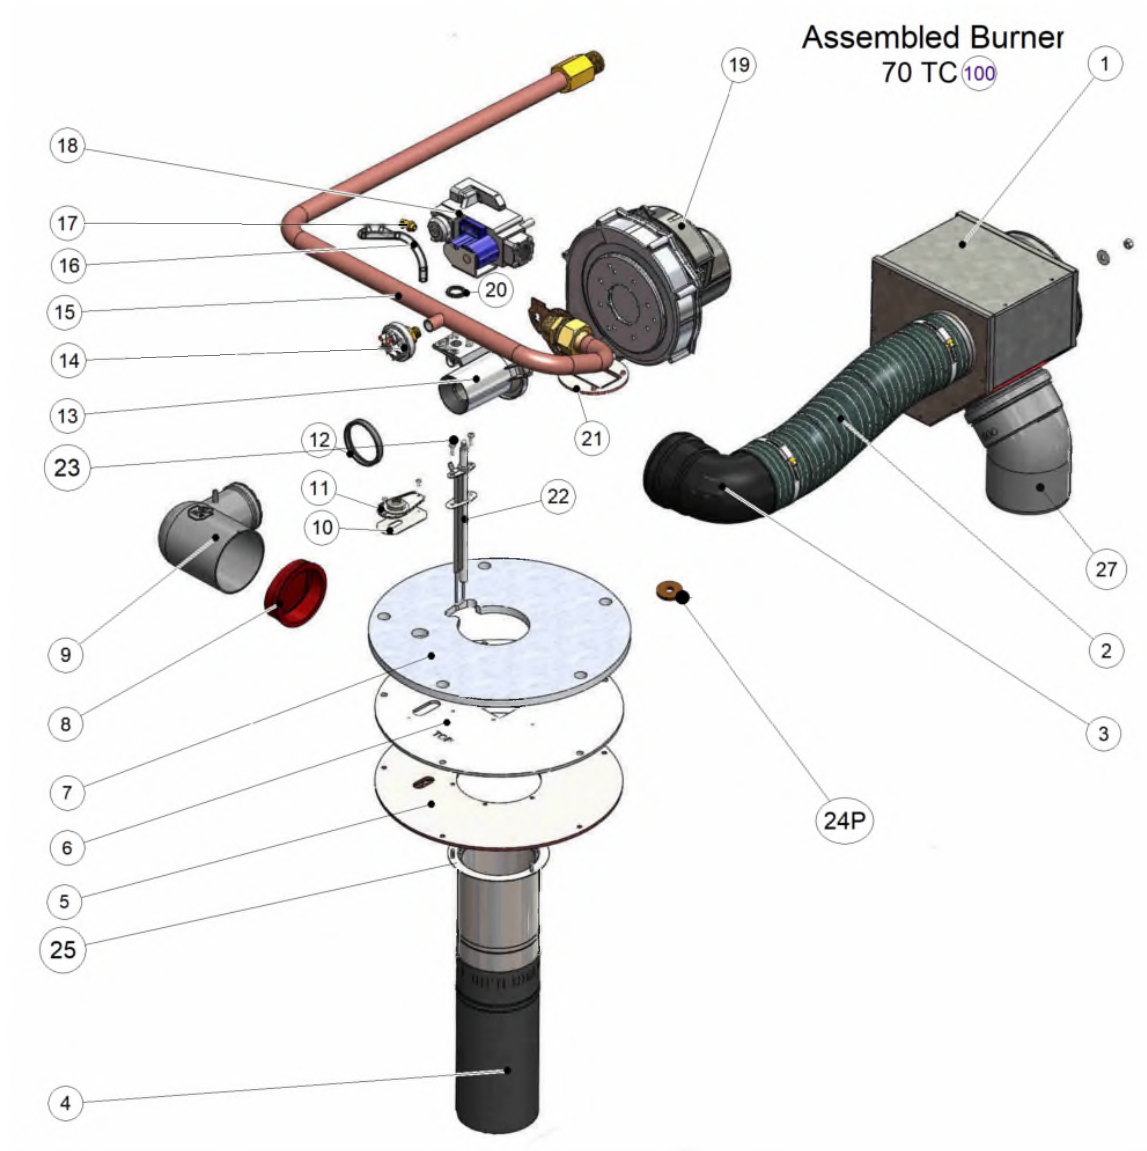

Burner HM70-85 TC V15

Burner HM70-85 TC V15

Code	Code GA	Quant.	Photo	Description	De --- A ---	Remarque
1	507F4344	786056	1	Adapt.ventouse HMTC grand V15	01-01-16-	
2	537D6513	786360	1	Flexible Masterflex D80 L350	01-01-16-	
3	537D6352	786269	1		01-01-16-	
4	537DZ019	786448	1	Rampe NIT NIT 98x372	01-01-16-	
5	A1005074	787431	1	Isol.brûleur HM BO TC V15	16-08-18-	Zin 1 insulation - Prev: A1002431 - 51700126 - 557A0176
6	507F4362	786067	1		01-01-16-	
7	51700144	785014	1	Isol. sup. brûleur HMTC grand V15	01-01-16-	
8	557A9000	786728	1	Clapet anti-retour prise d'air DN80	01-01-16-	
9	537D6511	786358	1	Coude réduc. 80->50 HMTC V15	01-01-16-	
10	557A0149	786623	1	Joint regard flamme monobl(68x32x2 GPE)	01-01-16-	
11	507F4283	786028	1	Kit regard flamme monobloc	01-01-16-	
12	557A0198	786651	1	Joint à lèvres DN50 santoprene gris	01-01-16-	
13	537D4028	786129	1	Venturi VF051	01-01-16-	
14	537DC000	786426	1	Pressostat gaz Prest.-HMTC	01-01-16-	
15	507F4137	785972	1		01-01-16-	
16	49437026	784906	1	Flexible silicone 5x9	01-01-16-	
17	53437039	785089	1	Prise de pression D:8,5 M5	01-01-16-	
18	537D4009	786121	1	Vanne gaz VK4115V1014	01-01-16-	
19	537D3052	786112	1	Ventil.RG148- 3633 P75 V14	01-01-16-	
20	557A0098	786597	1	Joint vanne gaz-venturi	01-01-16-