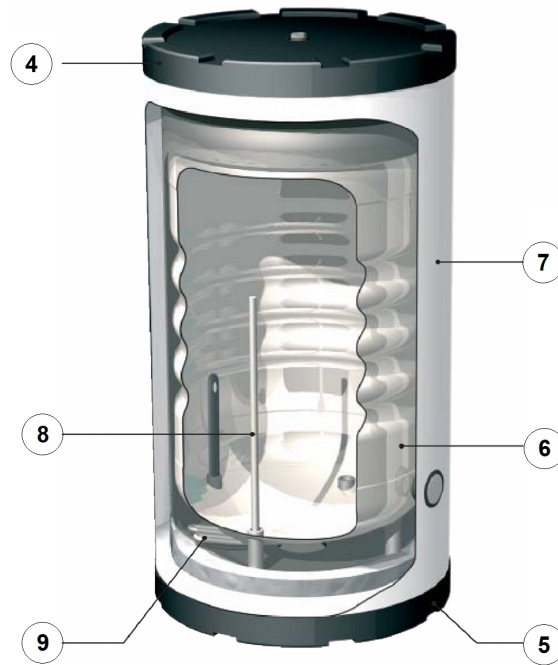

HLE 210

HLE 210

Code	Code GA	Quant.	Photo	Description	De --- A ---	Remarque
4	49410170	788119	1		Calotte brute HL-HLE noire	
5	39554132		1		Calotte percée HLE/HVS std	
6	497B0027	785856	1		Plonge PVCc 19,5x1280 perç.lat.	01-07-14- Prev: 497B0009
7	51410186	784969	1		Jaq.isol.HL-HLE 210 blanc 1560x1390x30	
8	39438027	784821	1		Doigt de gant inox 1/2x500	
9	5476D001	786485	1		Resist.chauff.2,2kW HLE-SLEW-Comfort E	
18	55445006	785282	1		Purgeur air man.1/2	
19	A1002643	787012	1		Brise jet Ø19.5 L 280	01-11-16- PREV 49410036
20	025006		1		T-stat 0-90°C cap1500 bulb6 TU-L-DT	Prev : 54442045 - Tableau électrique
21	54764009	785208	1		T-stat+reset 103°C cap1500bulb6 TS-RM-DT	
22	54428107	785140	1		Interrupt.Ete/Hiv 22x30 dbl.inv.	
23	54762004	785187	1		Relais Finder (cosses plates)	
24	55412023	785267	1		Joint 135-80x5 Resist.chauff.HLE	
25	24614157	784710	1		Platine câblée HLE STD	
26	51708001		1		Isolation inf. HL/HLE/ HVS STD 20gr/l	
27	51410181	784965	1		Isolation supérieure HL(E) 20 gr/l	
28	50423201	784918	2		Fixation murale HL-ECO-Smart-Comfort	
29	54428207	785156	1		Barette connexion à visser 6p 4mm² Fem.	
30	54428208	785157	1		Barette connexion à visser 6p 4mm² Male	