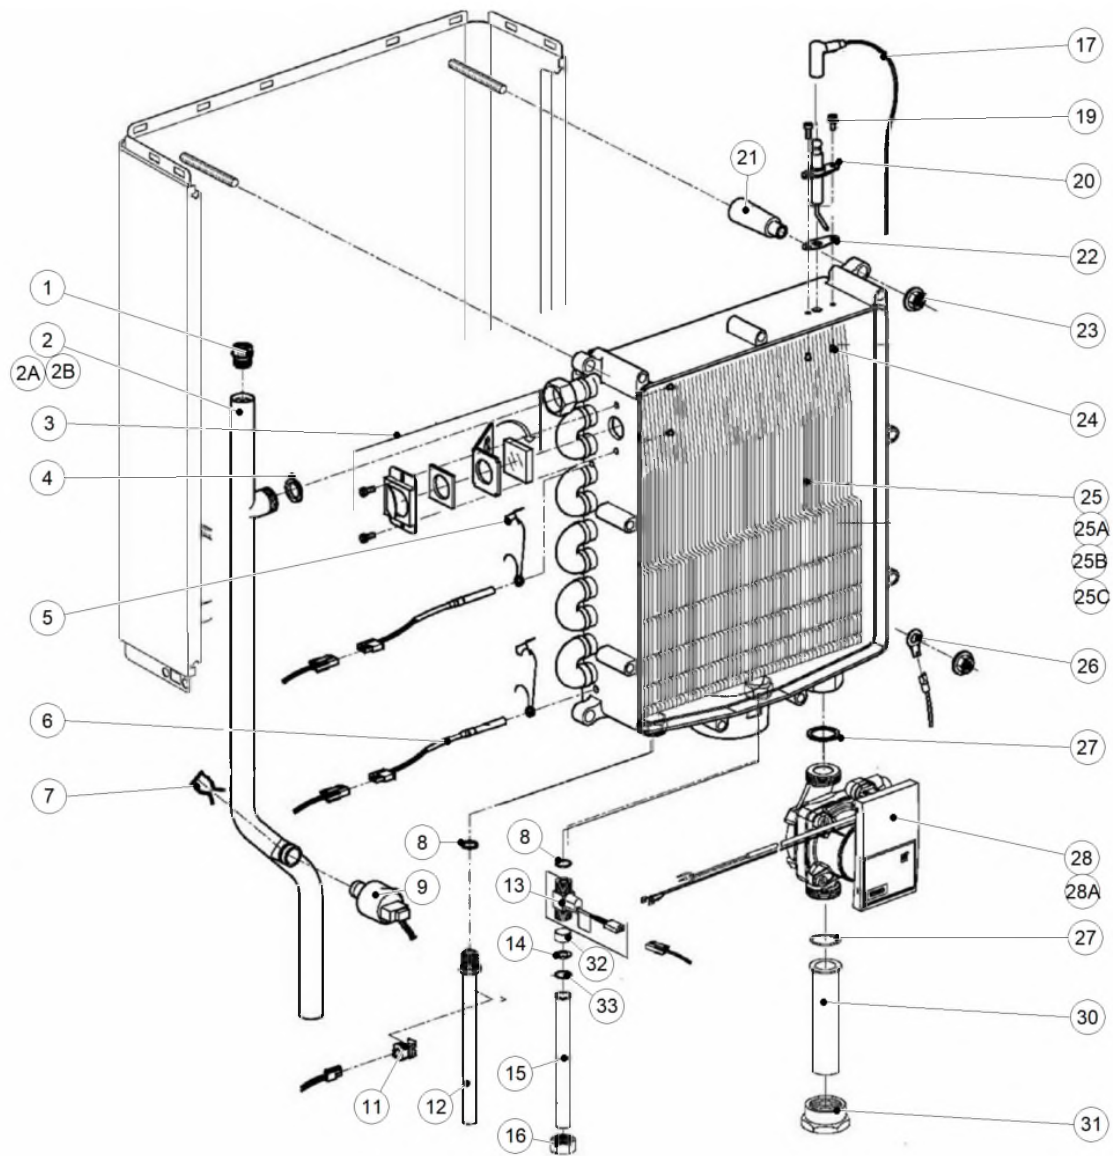

Electrode & circuit eau > HRE (+eco)

Electrode & circuit eau > HRE (+eco)

☒	Code	Code GA	Quant.	Photo	Description	De --- A ---	Remarque
1	91843017	785589	1		Purgeur air 3/8 G	01-11-15-	
2B	A1002599	787001	1		Tube départ HRE 28/24	01-11-15-	
2A	A1005759	788168	1		Tube d'alimentation (petit)HRE 18/24	13-12-18-	Prev : 91855457
3	91081097	785439	1		Ensemble regard de flamme (Kompakt)	01-11-15-	
4	A1002017	786805	1		Joint 3/4 tubes -> échang. HR-HRE	01-11-15-	
5	91873337	785635	2		Clip de fixation NTC1&2 HR	01-11-15-	
6	91200117	785507	2		Sonde NTC 1-2 Kompakt	01-11-15-	
7	91873537	785638	1		Clip de fixation pressostat Kompakt HRE	01-11-15-	
8	91875617		3		Joint VITON noir CW6	01-11-15-	
9	91864087	785631	1		Sonde pression chauffage Kompakt HRE	01-11-15-	
10	91875607	785643	1		O-ring 7,65x1,78 pour NTC3	01-11-15-	
11	91200177	785510	1		Sonde NTC 3 12K contact pour tube 15mm	01-11-15-	
12	91854517	785617	1		Tube eau chaude HRE	01-11-15-	
13	A1002188	786866	1		Sonde débit HR-HRE kombi eco	01-11-15-	
14	91829287	785576	1		Limiteur de débit ECS pour HR36/30	01-11-15-	
14	91845067	785602	1		Opercule limiteur de débit ECS 6 liter	01-11-15-	
14	91845097	785603	1		Opercule limiteur de débit ECS 8 litres	01-11-15-	
15	91854527	785618	1		Tube eau froide HRE	01-11-15-	
16	91826047	785568	1		Ecrou 1/2	01-11-15-	
17	91074607	785429	1		Câble allumage HR-HRE	01-11-15-