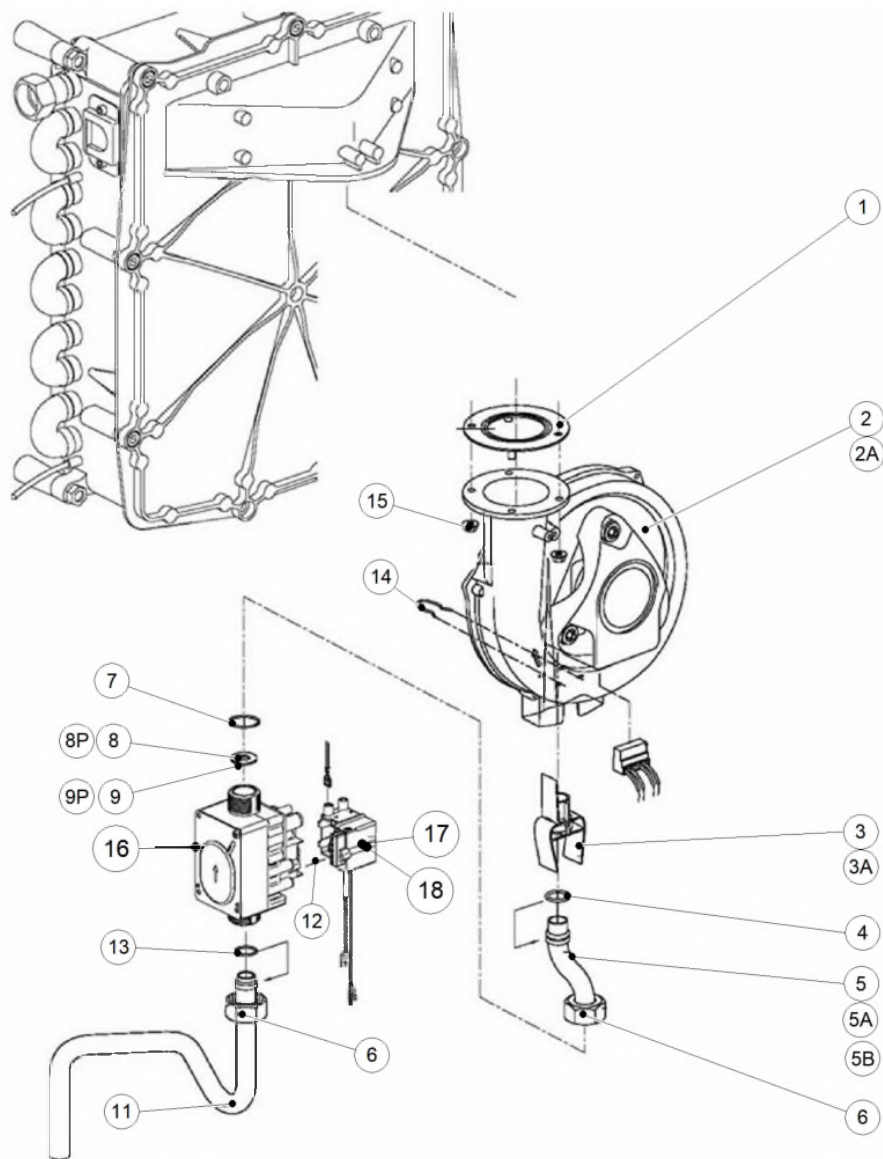

Circuit gaz > HRE eco

☒	Code	Code GA	Quant.	Photo	Description	De --- A ---	Remarque
1	91877807	785663	1		Joint ventilateur HR-HRE	01-11-15-	
2	A1002174	786856	1		Ventil.+tunnel HR-HRE eco	01-11-15-	
2A	91074577	785428	1		Kit rempl.ventilateur Torin pr HIP	01-12-17-	HRE 40kW
3A	A1002239	786908	1		Mélangeur air-gaz 362	01-11-15-	HRE 32-28/24-36/30 eco G20-G25-G31
3	A1002240	786909	1		Mélangeur air-gaz 406	01-11-15-	HRE18-24/18 eco G20-G25-G31
4	91875737	785646	1		O-ring 15x2 NBR 70sh	01-11-15-	
5	A1002179		1		Tube mélange gaz HRE-eco L=51	01-11-15-	
5A	A1002180		1		Tube mélange gaz HRE-eco L=111	01-11-15-	
5B	A1002181	786859	1		Tube mélange gaz HRE-eco L=171	01-11-15-	
6	91826067	785569	1		Ecrou 3/4 D:19	01-11-15-	
7	91875827	785649	1		O-ring 19X2	01-11-15-	
8P	A1002241	786910	1		Opercule 480 Kompakt eco	01-11-15-	HRE18-24/18 eco G31
8	A1002243	786912	1		Opercule 600 Kompakt eco	01-11-15-	HRE18-24/18 eco G20-G25
9P	A1002242	786911	1		Opercule 525 Kompakt eco	01-11-15-	HRE 32-28/24-36/30 eco G31
9	A1002244	786913	1		Opercule 655 Kompakt eco	01-11-15-	HRE 32-28/24-36/30 eco G20-G25
11	91854537	785619	1		Tube gaz HRE	01-11-15-	
12	91074977	785430	1		Remplacement vanne gaz+allumage HR/HRE	01-11-15-	
13	91875757	785647	1		Joint gaz plat 21.5/15.5	01-11-15-	
14	91873027	785634	1		Epingle tube mélange gaz	01-11-15-	
15	91312027	785536	1		Ecrou épaulé M5	01-11-15-