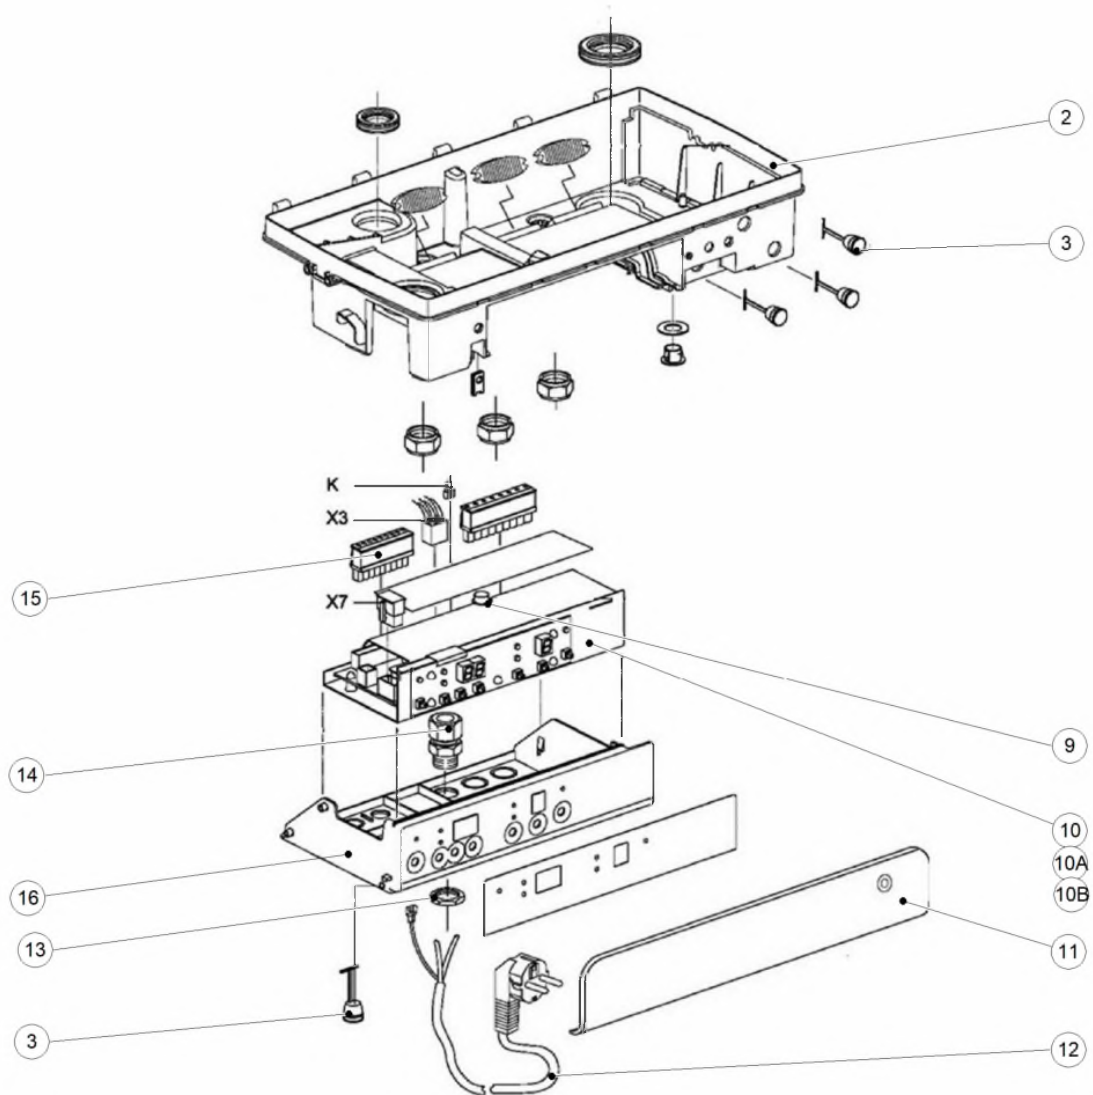

Automate brûleur > HRE (+eco)

Automate brûleur > HRE (+eco)

Code	Code GA	Quant.	Photo	Description	De --- A ---	Remarque	
2	91845327	785608	1		Caisson inférieur HRE	01-11-15-	
3	91490097	785547	4		Bouchon	01-11-15-	
9	A1002757	787023	1		Spare parts case HR- HRE eco	01-11-15-	
10	A1002185	786863	1		Automate brûleur IC3 HRE eco	01-11-15-	
10B	A1003510	787211	1		Automate brûleur HRE HiP	01-12-17-	only 40kW
10A	A1004879		1		Automate brûleur HRE eco 12kW	01-12-17-	only 12kW
11	A1002187	786865	1		Clapet display HRE blanc + logo ACV	01-11-15-	
12	91220977	785515	1		Cordon d'alimentation avec prise Kompakt	01-11-15-	
14	91260467	785531	1		Presse-étoupe M16x1,5	01-11-15-	
15	91260427	785529	1		Connecteur 9 pôles 5mm 24V	01-11-15-	
16	91845367	785609	1		Support automate et display	30-11-18-