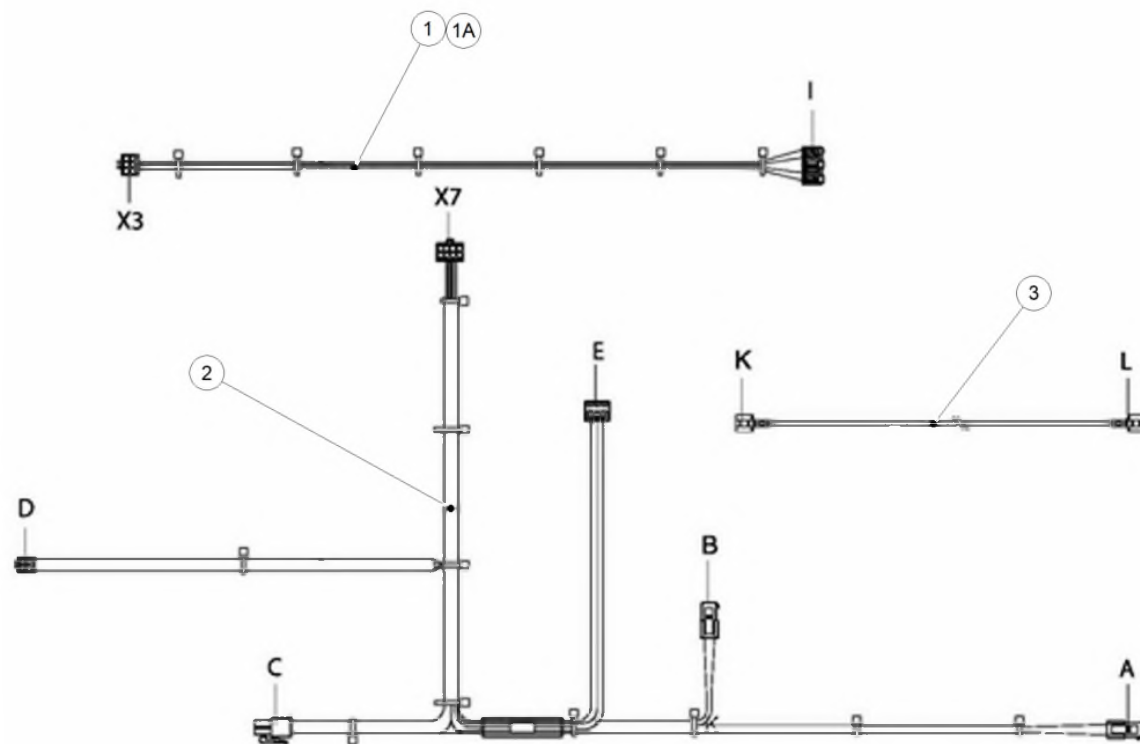

Câblage > HRE eco

	Code	Code GA	Quant.	Photo	Description	De --- A ---	Remarque
1	A1002176	786858	1		Câblage ventil.->IC3 HR-HRE eco	01-11-15-	
1A	A1004880		1		Cablage 230V ventil. HRE eco-HIP	01-12-17-	HRE 40kW
2	A1002182	786860	1		Câblage HRE-eco Kombi IC3	01-11-15-	
3	91221437	785519	1		Câble de terre HR-HRE	01-11-15-