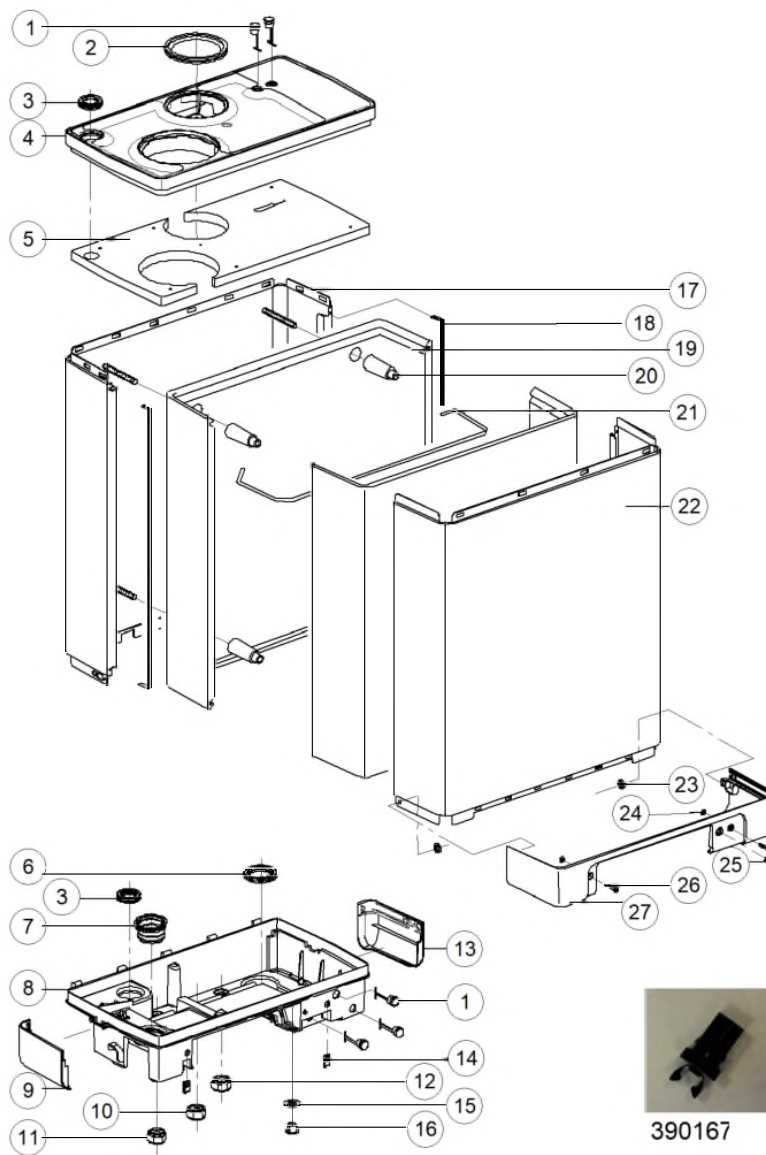

Raccordement bas > HRE (+eco)

Raccordement bas > HRE (+eco)

		Code	Code GA	Quant.	Photo	Description	De --- A ---	Remarque
1		91093417	785478	1		Kit raccordement HRE standard		standard
2		91093397	785474	1		Kit raccordement HRE avec disconnecteur		+ disconn.
3		A1006016	002450	1		Boucles de remplissage pour Kit racc HRE	11-04-19-	

Habillage > HRE (+eco)

Habillage > HRE (+eco)

Code	Code GA	Quant.	Photo	Description	Remarque
1	91490097	785547	6	Bouchon	
2	91878387	785673	1	Joint passage tube d'air 90-80 HR-HRE	
3	91878287		1	Joint passage purgeur HRE	
4	91845317		1	Couvercle HRE	
5	91876447		1	Isolation supérieure HRE	
6	91878557		1	Joint passage pompe HRE	
7	91878577	785677	1	Joint passage siphon HRE	
8	91845327	785608	1	Caisson inférieur HRE	
9	91845347		1	Capot gauche fonds HRE	
10	91826097		1	Ecrou polymère jaune HRE	
11	91826087		1	Ecrou polymère rouge HRE	
12	91826077		1	Ecrou polymère bleu HRE	
13	91845357		1	Capot inf.droit HRE	
14	91390077	785543	2	Speednut 4.2	
15	91876207		1	Rondelle bouchon de vidage	
16	91866147		1	Bouchon de vidange	
17	91146698	785501	1	Face Arrière HRE 24/18	
17	91146768		1	Face Arrière HRE 28/24	
17	91146778		1	Face Arrière HRE 36/30	
18	91877917	785666	2	Joint capot Arrière Kompakt L785	