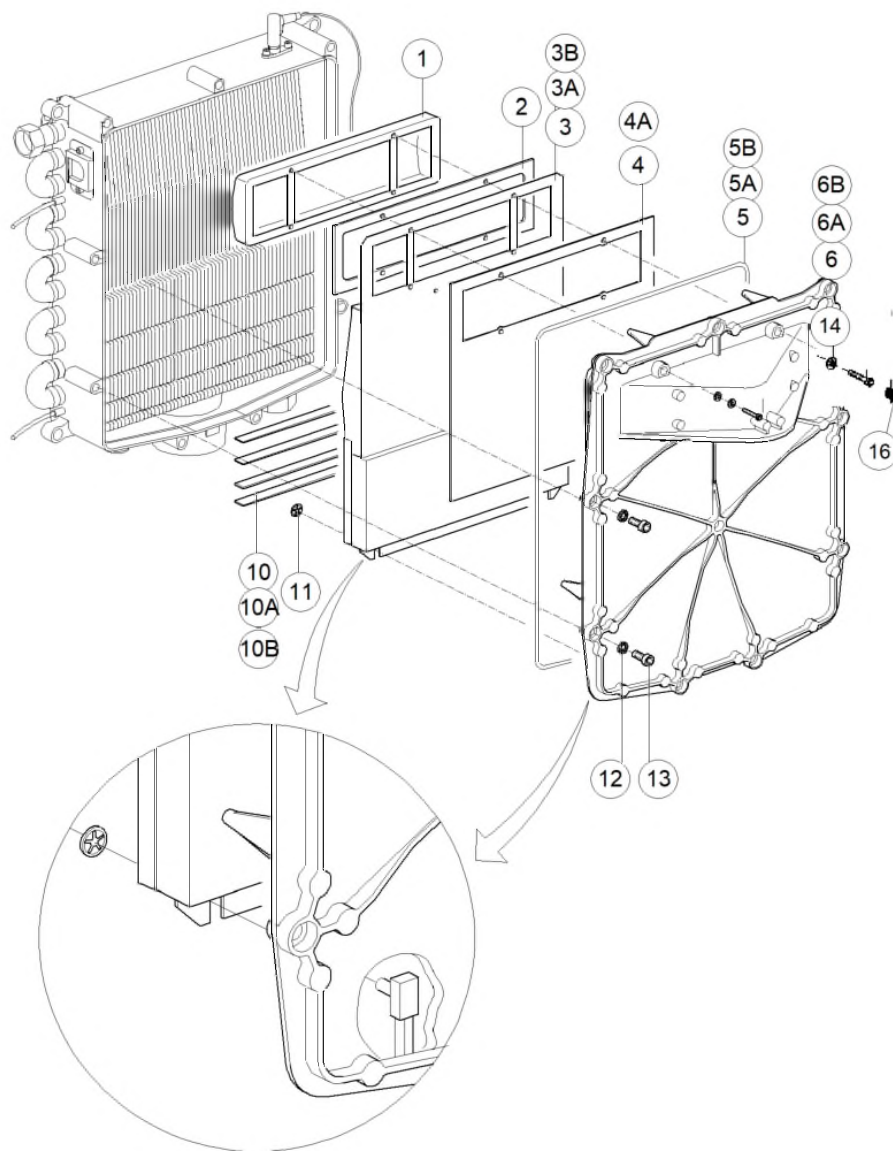

Echangeur > HRE (+eco)

Echangeur > HRE (+eco)

Code	Code GA	Quant.	Photo	Description	De --- A ---	Remarque
1	91800327	785555	1	 Rampe brûleur HRE		
2	91877847	785665	1	Joint rampe brûleur HR(E)		
3A	91073597		1	Isolation brûleur HRE 28/24 Solo 24		
3B	91073607	785424	1	Isolation brûleur HRE 36/30 Solo30		
3	A1003270	787178	1	Isolation brûleur HRE 24/18 Solo 18		
4	91876377	785654	1	Garniture avant boîtier isolant 36/30		
4A	A1003001	787059	1	Garniture isolant brûleur HRE		Prev:91876457
5B	A1007569	780398	1	Joint Viton HR28-32-36/30-HRE36/30-HRE eco 40 Solo	11-02-20-	Prev :91876597 - HRE 30 Solo & 36/30
5	A1007657	780440	1	Joint Viton HRE 24/18 & Solo 18	02-07-20-	HRE 18 Solo & 24/18- Prev : 91876467
5A	A1007658	780441	1	Joint Viton HR22-24-28/24-HRE28/24	02-07-20-	HRE 24 Solo & 28/24 - prev :91877927
6	91081207	785440	1	Plaque avant brûleur V13 HRE 24/18 & Solo 18	01-01-14-	prev: 91859807
6A	91081217	785441	1	Plaque avant brûleur V13 HRE24 & 28/24	01-01-14-	prev: 91859817
6B	91081227	785442	1	Plaque av.brûleurV13 HRE35-36/30-36/39	01-01-14-	prev: 91859827
10B	91146377	785492	5	Chicane INOX 36/30 kW		
10	91146477	785495	4	Chicane inox 24/18 kW		
10A	91146887	785504	4	Chicane inox 28/24 kW		
11	91390087	785544	2	 Starlock 4mm inox		
12	A1004470	002446	9	Rondelle éventail M8 HR		PREV 91334007
13	91305027	785532	9	Vis M8x40 avec dri-loc		
14	A1005482	787452	1	O-ring 6x1.5 silicone		prev: 91875917

Echangeur > HRE (+eco)

🗨	Code	Code GA	Quant.	Photo	Description	De --- A ---	Remarque
16	91873577	785639	1		Ressort de mise à la terre brûleur HRE		

Fumées > HRE (+eco)

HRE eco
Ex works:
60/100 + 1 plug DN80