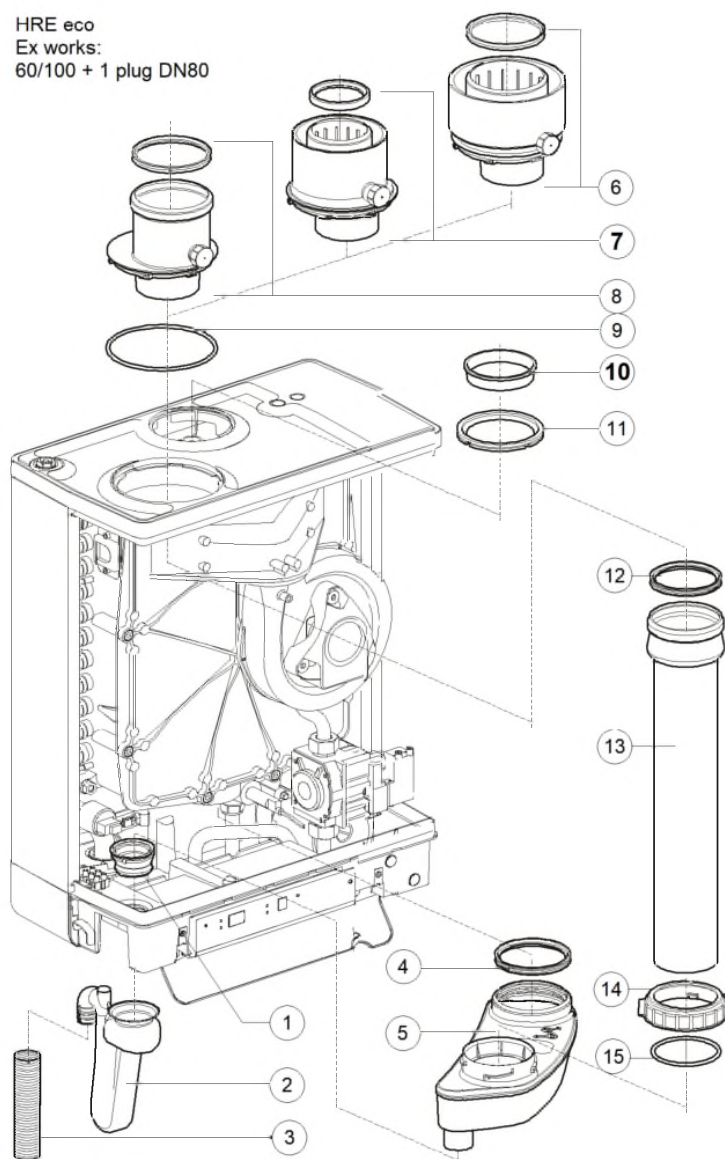

Echangeur > HRE (+eco)

Echangeur > HRE (+eco)

Code	Code GA	Quant.	Photo	Description	De --- A ---	Remarque
1	91800327	785555	1	 Rampe brûleur HRE		
2	91877847	785665	1	Joint rampe brûleur HR(E)		
3A	91073597		1	Isolation brûleur HRE 28/24 Solo 24		
3B	91073607	785424	1	Isolation brûleur HRE 36/30 Solo30		
3	A1003270	787178	1	Isolation brûleur HRE 24/18 Solo 18		
4	91876377	785654	1	Garniture avant boîtier isolant 36/30		
4A	A1003001	787059	1	Garniture isolant brûleur HRE		Prev:91876457
5B	A1007569	780398	1	Joint Viton HR28-32-36/30-HRE36/30-HRE eco 40 Solo	11-02-20-	Prev :91876597 - HRE 30 Solo & 36/30
5	A1007657	780440	1	Joint Viton HRE 24/18 & Solo 18	02-07-20-	HRE 18 Solo & 24/18- Prev : 91876467
5A	A1007658	780441	1	Joint Viton HR22-24-28/24-HRE28/24	02-07-20-	HRE 24 Solo & 28/24 - prev :91877927
6	91081207	785440	1	Plaque avant brûleur V13 HRE 24/18 & Solo 18	01-01-14-	prev: 91859807
6A	91081217	785441	1	Plaque avant brûleur V13 HRE24 & 28/24	01-01-14-	prev: 91859817
6B	91081227	785442	1	Plaque av.brûleurV13 HRE35-36/30-36/39	01-01-14-	prev: 91859827
10B	91146377	785492	5	Chicane INOX 36/30 kW		
10	91146477	785495	4	Chicane inox 24/18 kW		
10A	91146887	785504	4	Chicane inox 28/24 kW		
11	91390087	785544	2	 Starlock 4mm inox		
12	A1004470	002446	9	Rondelle éventail M8 HR		PREV 91334007
13	91305027	785532	9	Vis M8x40 avec dri-loc		
14	A1005482	787452	1	O-ring 6x1.5 silicone		prev: 91875917

Echangeur > HRE (+eco)

🗨	Code	Code GA	Quant.	Photo	Description	De --- A ---	Remarque
16	91873577	785639	1		Ressort de mise à la terre brûleur HRE		

Fumées > HRE (+eco)

HRE eco
Ex works:
60/100 + 1 plug DN80