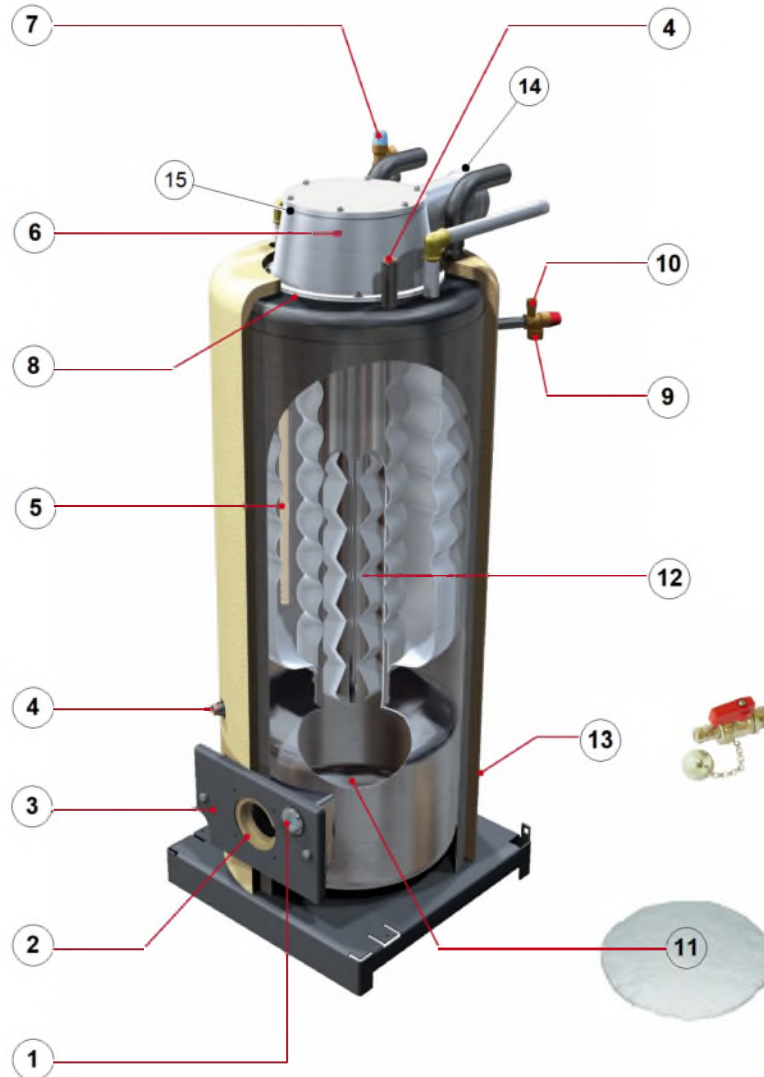

Casing Delta 25-45 Pro V09

Casing Delta 25-45 Pro V09

Quant.	Code	Code GA	Description	Remarque
1	21475455	784632	1 Couvercle DeltaPro 25-45	
3	21478482	784681	1 Avant sup.DeltaPro Pack25-45 V12	prev: 21478455
4	21473482	784603	1 Avant DeltaPro S/Pack 25-45 V12	prev: 21473455
5	24614190	784714	1 Tableau cpl D.Pro (S) 25-45-55	
6	21476455	784656	1 Cache porte brûleur DeltaPro (S)25-45-55	prev: 21476455
7	21479455	788114	1 Arrière supérieur Delta Pro 25-45 (V09)	
8	20474482	784527	1 Arrière Delta ProS Pack 25-45-55	prev: 21474455
9	30540552	784804	1 Corps moussé Delta Pro 25	Delta Pro (Pack) 25
9	30540553	784805	1 Corps moussé Delta Pro 45	Delta Pro (Pack) 45
2	21471483	784560	2 Lat.G&D LH&RH Delta25-45 pack 55 V12	prev: 21471455

Internal Delta 25-45 Pro (S)