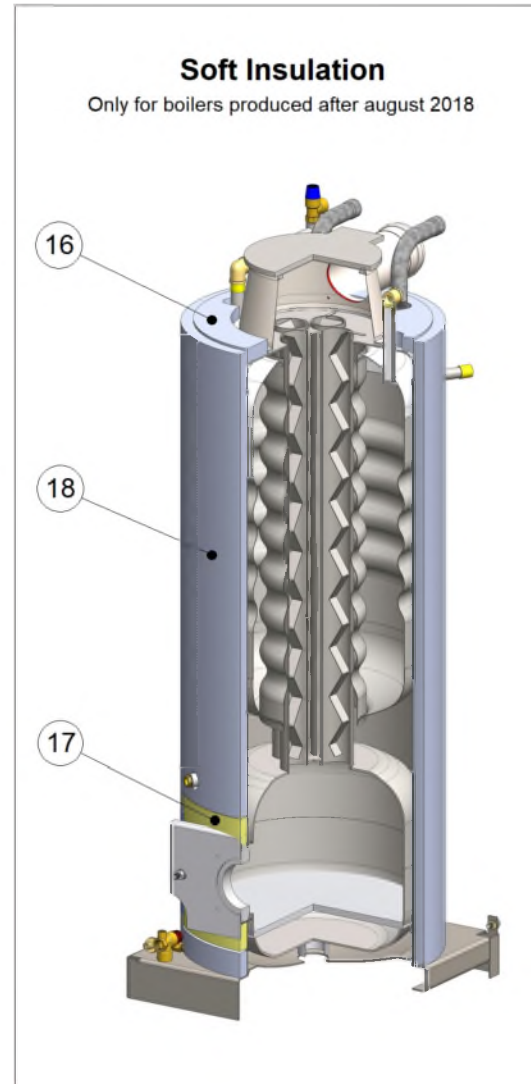

Casing Delta 25-45 Pro V09

Casing Delta 25-45 Pro V09

Quant.	Code	Code GA	Description	Remarque
1	21475455	784632	1 Couvercle DeltaPro 25-45	
3	21478482	784681	1 Avant sup.DeltaPro Pack25-45 V12	prev: 21478455
4	21473482	784603	1 Avant DeltaPro S/Pack 25-45 V12	prev: 21473455
5	24614190	784714	1 Tableau cpl D.Pro (S) 25-45-55	
6	21476455	784656	1 Cache porte brûleur DeltaPro (S)25-45-55	prev: 21476455
7	21479455	788114	1 Arrière supérieur Delta Pro 25-45 (V09)	
8	20474482	784527	1 Arrière Delta ProS Pack 25-45-55	prev: 21474455
9	30540552	784804	1 Corps moussé Delta Pro 25	Delta Pro (Pack) 25
9	30540553	784805	1 Corps moussé Delta Pro 45	Delta Pro (Pack) 45
2	21471483	784560	2 Lat.G&D LH&RH Delta25-45 pack 55 V12	prev: 21471455

Internal Delta 25-45 Pro (S)