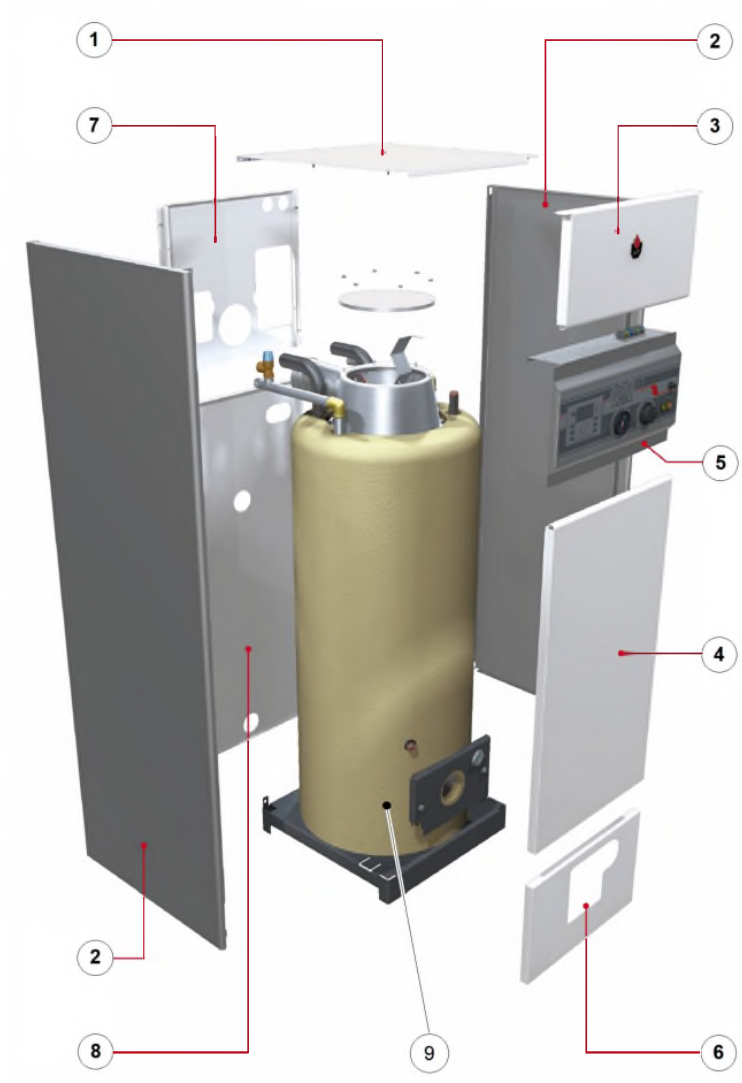

Casing Delta 25-45 Pro V09

Casing Delta 25-45 Pro V09

Quant.	Code	Code GA	Description	Remarque
1	21475455	784632	1 Couvercle DeltaPro 25-45	
3	21478482	784681	1 Avant sup.DeltaPro Pack25-45 V12	prev: 21478455
4	21473482	784603	1 Avant DeltaPro S/Pack 25-45 V12	prev: 21473455
5	24614190	784714	1 Tableau cpl D.Pro (S) 25-45-55	
6	21476455	784656	1 Cache porte brûleur DeltaPro (S)25-45-55	prev: 21476455
7	21479455	788114	1 Arrière supérieur Delta Pro 25-45 (V09)	
8	20474482	784527	1 Arrière Delta ProS Pack 25-45-55	prev: 21474455
9	30540552	784804	1 Corps moussé Delta Pro 25	Delta Pro (Pack) 25
9	30540553	784805	1 Corps moussé Delta Pro 45	Delta Pro (Pack) 45
2	21471483	784560	2 Lat.G&D LH&RH Delta25-45 pack 55 V12	prev: 21471455

Internal Delta 25-45 Pro (S)