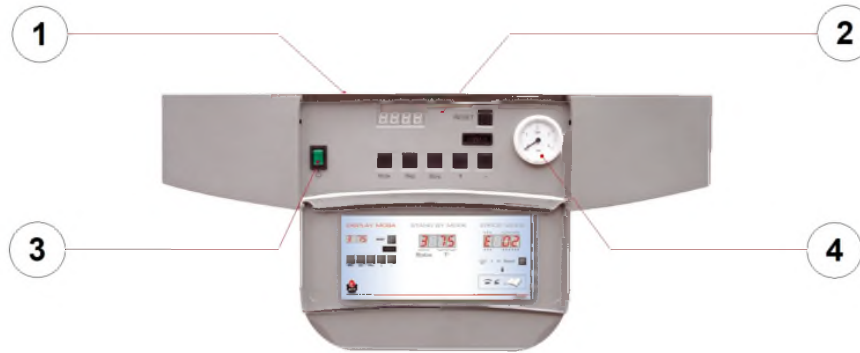

Controls Prestige 120 MK1

Controls Prestige 120 MK1

|  | Code     | Code GA | Quant. | Photo   | Description                            | Remarque       |
|--|----------|---------|--------|---|--|----------------|
| 1  | 257F1079 | 785764  | 1      |  | Câble plat display vers MCBA           |                |
| 2  | 537D3020 | 786091  | 1      |  | Circuit clavier pour MCBA              |                |
| 3  | 54766016 | 785234  | 1      |  | Interrupteur 2P vert                   |                |
| 4  | 54763017 | 785201  | 1      |  | Manomètre 0-4 bar 60psi Ø37mm noir     |                |
| 5  | 537D0001 | 786070  | 1      |  | Pressostat air type C6065A1036B        |                |
| 6  | 547D3021 | 786562  | 1      |  | Transfo. 230/24V 72VA+ câble 35cm MCBA |                |
| 7  | 5476G038 | 786512  | 1      |   | MCBA réglé Prest.120 MK1 GN            | Prestige 120   |
| 8  | 5476G039 | 786513  | 1      |   | MCBA réglé Prest.120 MK1 propane       | Prestige 120 P |
| 99   | 5476V000 | 786539  | 1      |  | Levier connecteur orange               |                |