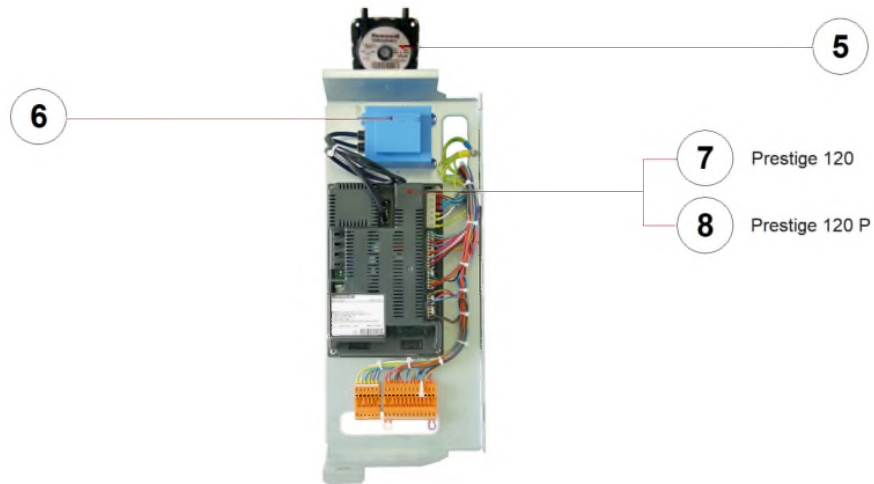

Controls Prestige 120 MK1

Controls Prestige 120 MK1

|  | Code     | Code GA | Quant. | Photo   | Description                            | Remarque       |
|--|----------|---------|--------|---|--|----------------|
| 1  | 257F1079 | 785764  | 1      |  | Câble plat display vers MCBA           |                |
| 2  | 537D3020 | 786091  | 1      |  | Circuit clavier pour MCBA              |                |
| 3  | 54766016 | 785234  | 1      |  | Interrupteur 2P vert                   |                |
| 4  | 54763017 | 785201  | 1      |  | Manomètre 0-4 bar 60psi Ø37mm noir     |                |
| 5  | 537D0001 | 786070  | 1      |  | Pressostat air type C6065A1036B        |                |
| 6  | 547D3021 | 786562  | 1      |  | Transfo. 230/24V 72VA+ câble 35cm MCBA |                |
| 7  | 5476G038 | 786512  | 1      |   | MCBA réglé Prest.120 MK1 GN            | Prestige 120   |
| 8  | 5476G039 | 786513  | 1      |   | MCBA réglé Prest.120 MK1 propane       | Prestige 120 P |
| 99   | 5476V000 | 786539  | 1      |  | Levier connecteur orange               |                |