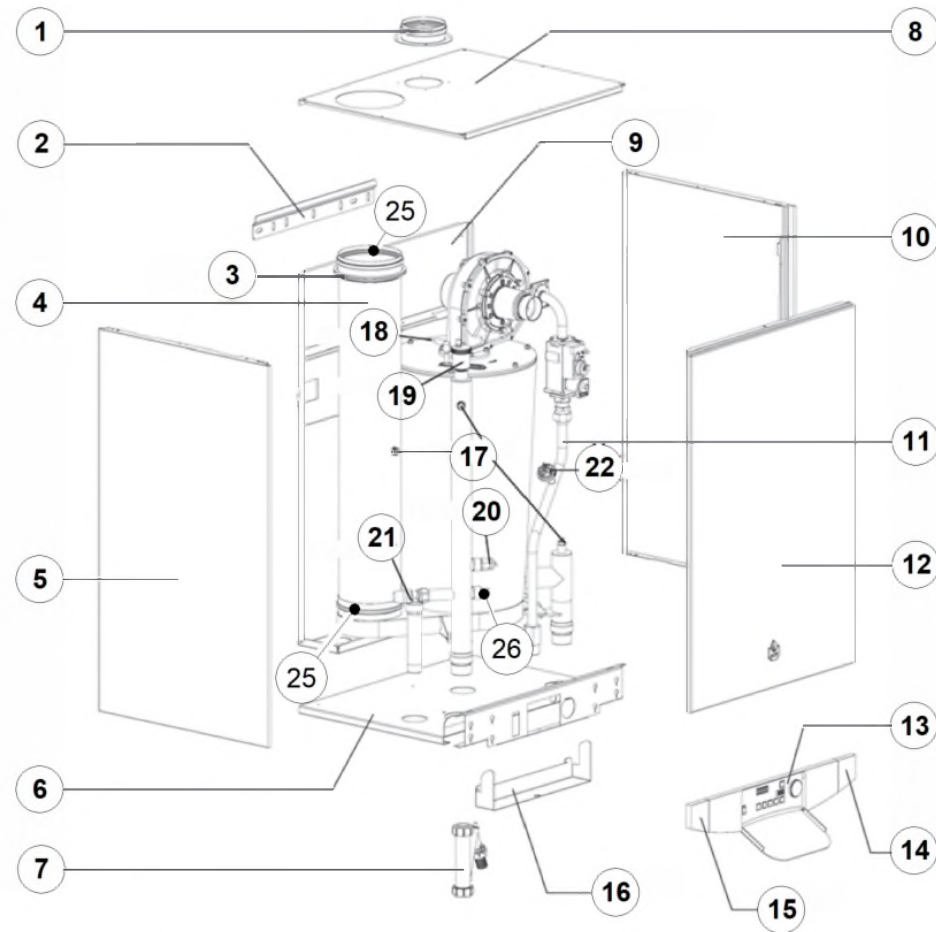

Prestige 120 MK1

Prestige 120 MK1

Code	Code GA	Quant.	Photo	Description	De --- A ---	Remarque	
1	507F4141	785974	1		Tube entrée d'air Prest.120		
2	21480069	784696	1		Fixation murale Prest.(S&E)		
3	557A0086		1		Joint à lèvres ext. DN150 P120		
4	537D6259		1		Tube cheminée Prest.120		
5	21471420		1		Lat.Prest.24-32 Exc.MK2		
6	21476428		1		Inférieur Prest.solo 120		
7	A1003131	787100	1		Siphon DH90+bille+bague+joint	01-10-16-	PREV 557A8005
8	21475428		1		Couvercle Prest.120		
9	21474420		1		Arrière Prest.Exc. V04		
10	21471420		1		Lat.Prest.24-32 Exc.MK2		
11	507F4140	785973	1		Tube gaz Prest.120 MK2		
12	21473420		1		Avant Prest.Exc. MK2		
13	54761008	785184	1		Tableau Prest.		
14	497B6003	785910	1		Applique droite tableau Prest.Exc.		
15	497B6002	785909	1		Applique gauche tableau Prest.Exc.		
16	2147E420		1		Ecran tableau Prest.Exc. MK2		
17	10800355	784512	1		Kit sonde NTC+c-câble interface		
18	257F1071	785759	1		Câble allumage 780mm Prest.		
19	557A3001	786695	1		Purgeur air auto.1/2 laiton		
20	55439129	785280	1		Pressostat manque 1/2 0.5bar +/-0.2bar