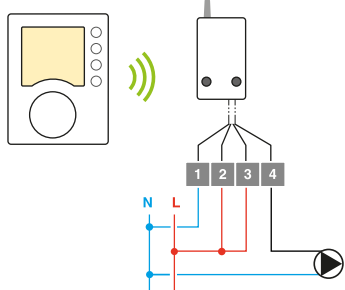

TYBOX 31

TYBOX 33

+ UTILISATEUR

- Simplicité d'utilisation grâce à sa molette
- Facilité de lecture grâce à son écran rétro-éclairé

+ INSTALLATEUR

- Etalonnage de la sonde de température
- Verrouillage possible des plages de consigne

CARACTÉRISTIQUES TECHNIQUES

- Alimentation du boîtier d'ambiance : 2 piles LR03
- Plage de réglage de 5° à 30°C
- Dimensions du boîtier d'ambiance : H 104 x L 80 x P 35 mm

TYBOX 31

- Sortie contact sec inverseur : 2 A

TYBOX 33

- Alimentation du récepteur : 230 V
- Longueur du câble du récepteur : 2 m
- Sortie contact sec : 5 A
- Fréquence Radio : 868 MHz
- Composition : 1 thermostat + 1 récepteur + 1 socle

TYBOX 33

TYBOX 33