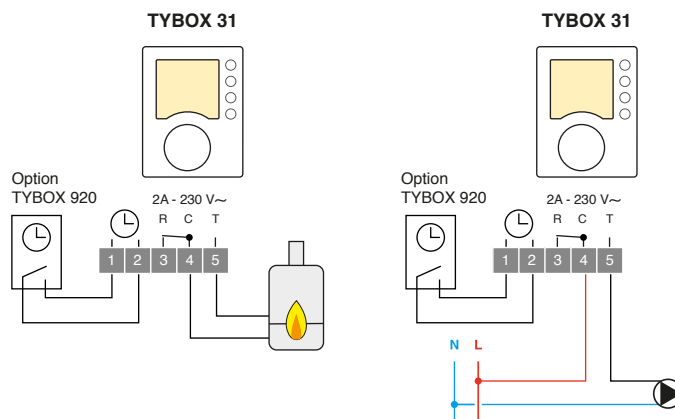

TYBOX 31

TYBOX 33

+ UTILISATEUR

- Simplicité d'utilisation grâce à sa molette
- Facilité de lecture grâce à son écran rétro-éclairé

+ INSTALLATEUR

- Etalonnage de la sonde de température
- Verrouillage possible des plages de consigne

CARACTÉRISTIQUES TECHNIQUES

- Alimentation du boîtier d'ambiance : 2 piles LR03
- Plage de réglage de 5° à 30°C
- Dimensions du boîtier d'ambiance : H 104 x L 80 x P 35 mm

TYBOX 31

- Sortie contact sec inverseur : 2 A

TYBOX 33

- Alimentation du récepteur : 230 V
- Longueur du câble du récepteur : 2 m
- Sortie contact sec : 5 A
- Fréquence Radio : 868 MHz
- Composition : 1 thermostat + 1 récepteur + 1 socle

TYBOX 33

TYBOX 33