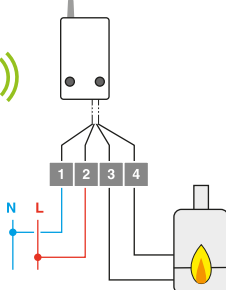

TYBOX 31

TYBOX 33

+ UTILISATEUR

- Simplicité d'utilisation grâce à sa molette
- Facilité de lecture grâce à son écran rétro-éclairé

+ INSTALLATEUR

- Etalonnage de la sonde de température
- Verrouillage possible des plages de consigne

CARACTÉRISTIQUES TECHNIQUES

- Alimentation du boîtier d'ambiance : 2 piles LR03
- Plage de réglage de 5° à 30°C
- Dimensions du boîtier d'ambiance : H 104 x L 80 x P 35 mm

TYBOX 31

- Sortie contact sec inverseur : 2 A

TYBOX 33

- Alimentation du récepteur : 230 V
- Longueur du câble du récepteur : 2 m
- Sortie contact sec : 5 A
- Fréquence Radio : 868 MHz
- Composition : 1 thermostat + 1 récepteur + 1 socle

TYBOX 33

TYBOX 33