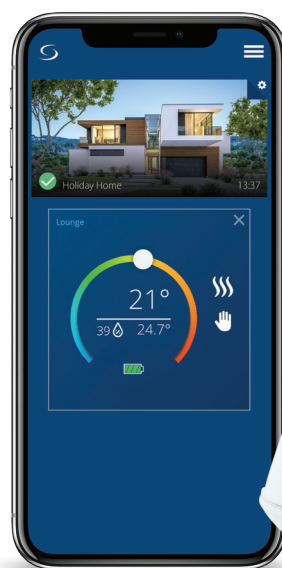

SQ610 | Thermostat filaire 230V Ultra-Slim

Compatible avec
SALUS Smart Home

Contrôle sans fil

Capteur
d'humidité

Confort d'un
sol chaud

Installation
facile

Multifonctionnalité

Quantum SQ610 vient compléter la gamme des thermostats du système SALUS Smart Home. Ce thermostat au design épuré est le plus fin du marché avec seulement 10 mm d'épaisseur. Il est alimenté en 230V. Le SQ610 est un thermostat véritablement unique, permettant d'être installé comme un thermostat simple filaire ou dans le système SALUS Smart Home grâce à la communication RF via 2,4 GHz.

* Lorsqu'il est installé dans une boîte murale d'encastrement.

Smart Home

Fonctions	Avantages
ITLC	Régulation avec un algorithme chrono-proportionnel (PI).
Design Ultra-Slim	Utilisation et configuration simples et rapides pour tous les utilisateurs
Alimentation 230V	Pas de remplacement ou de recharge des batteries.
Classe ErP IV	L'amélioration de la classe ErP signifie une meilleure efficacité énergétique de l'ensemble du système et une réduction totale des coûts.
MDP Propriétaire	Option de saisie du code PIN pour que l'occupant n'ait accès qu'à certains paramètres et menus.
Fonctions Optimisation	Optimum Start et Optimum Stop pour un confort accru. Les départs et arrêts programmés de la chaudière sont optimisés augmentant ainsi l'efficacité énergétique.
Communication sans fil	Installation sans fil, excellente portée intérieure.
5 ans de garantie	Tranquillité d'esprit garantie.

Caractéristiques techniques

Alimentation	230V
Plage de température	5°C ~ 35°C
Dimensions	86mm x 86mm x 27mm (HxLxP)
Fréquence radio	2.4 GHz (jusqu'à 30m)
Caractéristiques supplémentaires	<ul style="list-style-type: none"> • Contacts secs • Compatible avec produits Salus Smart Home