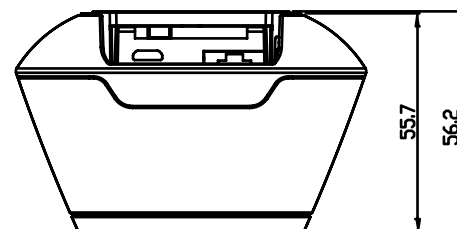

Fiche technique Technical Datasheet

Passerelle universelle

La passerelle universelle SALUS connecte vos appareils SALUS Connect entre eux et, lorsqu'elle est connectée à un routeur WIFI, permet de les contrôler via smartphone ou ordinateur à l'aide de l'application SALUS Connect.

Informations techniques :

Nom du produit	Passerelle universelle
Interface utilisateur	Bouton multifonction
Indication :	DEL bicolore - ROUGE - VERT
Port	1 x port LAN 10/100
Alimentation électrique	5 V CC via USB (micro USB de 1 m détachable vers câble de type A) par adaptateur de courant
Matériau de l'armoire	PC241R
Montage	Montage sur table ou mural
Couleur	Blanc
Finition	Finition fine blanche matte
Indice IP	IP30
Protection	Rohs-2, REACH, WEEE
Fréquence	2,4GhZ Zigbee HA1.2
Température de fonctionnement	0-50 C
Température d'entreposage	-10-60 C
Humidité de fonctionnement	5-90 % HR
Approbation I	CE ; R&TTE