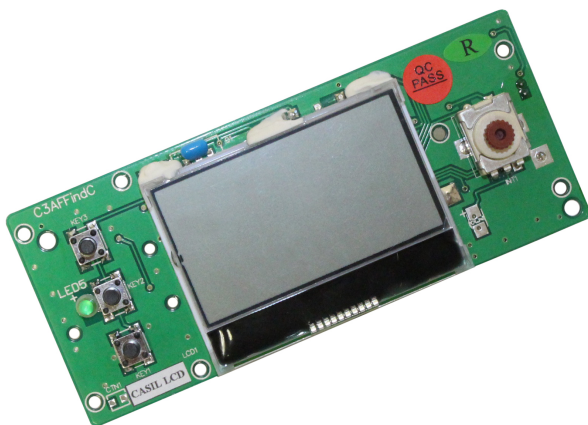

Fiche technique pièces de rechange

Fiche : 1102
Date validation : 05/06/2020

Information générale

Objet	Mise à jour du software de l'afficheur
Version	1
Nature	Modification
Domaine concerné	Electronique

Description

Description	L'afficheur (réf:0020276935) n'est plus compatible avec les chauffe-eau thermodynamiques muraux (Magna Aqua 80,100 et 150L). Le nouvel afficheur (réf: 0010038137) est rétro-compatible et doit dorénavant être utilisé au lieu du précédent. La pièce de rechange (réf:0020276935) doit être commercialisée seulement pour les chauffe-eau thermodynamiques au sol (Magna Aqua 200/3 ; Magna Aqua 270/3).
Consigne	Merci d'utiliser l'afficheur (réf: 0010038137) uniquement pour les produits suivants : Magna Aqua 80/3 CC; Magna Aqua 100/3 CC; Magna Aqua 150/3 CC; Magna Aqua 100/3; Magna Aqua 150; Magna Aqua 150/2 Optigaz; Magna Aqua 150/3; Magna Aqua 150/3 Optigaz.

Pièce de rechange de l'afficheur (réf 0020276935)

Pièce de rechange de l'afficheur (réf 0010038137)

Informations produits

Famille(s)

Ballons d'eau chaude sanitaire

Gamme(s)

Thermodynamique

Fiche technique pièces de rechange