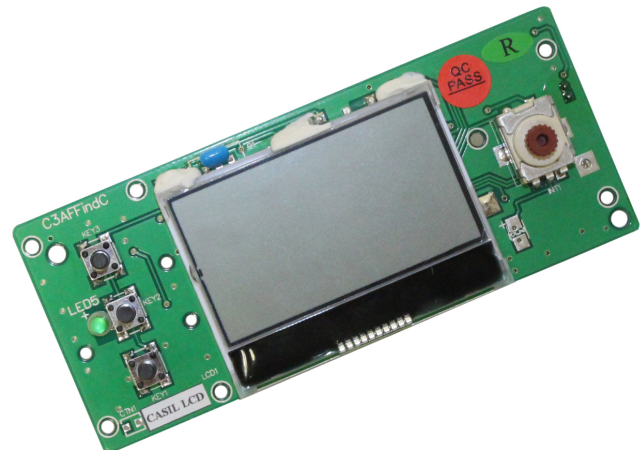

Fiche technique pièces de rechange

Fiche : 1102
Date validation : 05/06/2020

Information générale

Objet	Mise à jour du software de l'afficheur
Version	1
Nature	Modification
Domaine concerné	Electronique

Description

Description	L'afficheur (réf:0020276935) n'est plus compatible avec les chauffe-eau thermodynamiques muraux (Magna Aqua 80,100 et 150L). Le nouvel afficheur (réf: 0010038137) est rétro-compatible et doit dorénavant être utilisé au lieu du précédent. La pièce de rechange (réf:0020276935) doit être commercialisée seulement pour les chauffe-eau thermodynamiques au sol (Magna Aqua 200/3 ; Magna Aqua 270/3).
Consigne	Merci d'utiliser l'afficheur (réf: 0010038137) uniquement pour les produits suivants : Magna Aqua 80/3 CC; Magna Aqua 100/3 CC; Magna Aqua 150/3 CC; Magna Aqua 100/3; Magna Aqua 150; Magna Aqua 150/2 Optigaz; Magna Aqua 150/3; Magna Aqua 150/3 Optigaz.

Pièce de rechange de l'afficheur (réf 0020276935)

Pièce de rechange de l'afficheur (réf 0010038137)

Informations produits

Famille(s)

Ballons d'eau chaude sanitaire

Gamme(s)

Thermodynamique

Fiche technique pièces de rechange