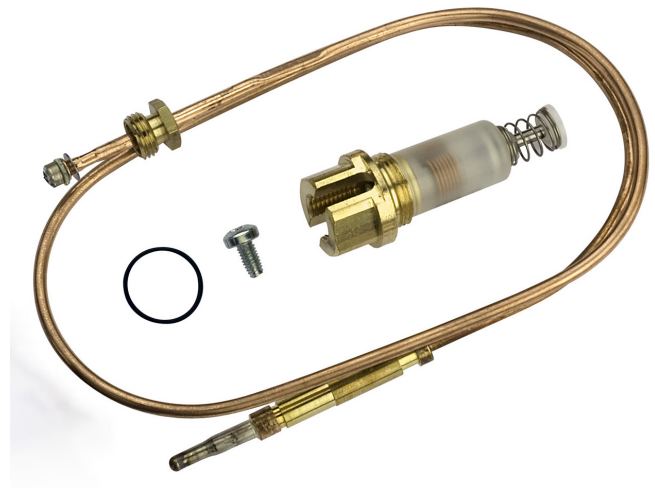

Fiche technique pièces de rechange

Fiche : 1103
Date validation : 27/05/2020

Information générale

Objet	Thermocouple
Version	1
Nature	Modification
Domaine concerné	Combustion

Description

Description Le câble de dérivation ne sera plus livré avec les références de thermocouple suivantes : 05266400, 05707100 et 05707200.

Consigne Nous vous prions de réutiliser soigneusement le câble existant.

Références du Thermocouple actuel : 05266400, 05707100, 05707200

Références du nouveau Thermocouple : 05266400, 05707100, 05707200

Fiche : 1103
Date validation : 27/05/2020

Appareil(s)

sd 223 C	sd 228	sd 235
Themis 218	Themis 219 V	Themis 219 V (entre 95 et 96)
sd 1.05 a pF avec robinet (pF)	sd 1.05 a pF sans robinet	sd 1.05 NS avec robinet
sd 1.05 NS sans robinet	sd 2.10.1 pv	sd 2.10.1 pv V
sd 2.10.1 pv VS	sd 2.10.2 pf	sd 2.10.2 pf V
sd 2.10.2 pf VS	sd 2.10.3 pr	sd 2.10.3 pr V
sd 2.10.3 pr VS	sd 3.13 a PV	sd 3.13 a pv V
sd 3.13 a pv VS	sd 4.16	