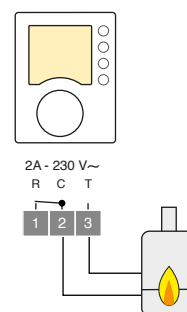

Thermostats programmables avec 2 niveaux de consigne

TYBOX 117 filaire, TYBOX 127 filaire, TYBOX 137 Radio

FONCTIONS

- Régulation pour chaudière ou pompe à chaleur non réversible
- Programmation hebdomadaire
- Réglage de 2 consignes de température
- Choix de programmation au ¼ d'heure, à la ½ heure ou à l'heure
- Programme vacances avec calendrier intégré
- Affichage de la durée de fonctionnement de la chaudière (hors ECS)
- Changement d'heure automatique : Eté/Hiver

+ UTILISATEUR

- Programmation personnalisée pour plus de confort au quotidien
- Jusqu'à 25% d'économies sur la facture de chauffage
- Simplicité d'utilisation grâce à sa molette

+ INSTALLATEUR

- Etalonnage de la sonde de température
- Verrouillage possible des plages de consigne
- Rappel du service entretien annuel de la chaudière ou de la pompe à chaleur

CARACTÉRISTIQUES TECHNIQUES

- Plage de réglage de 5° à 30°C
- Dimensions du boîtier d'ambiance : H 104 x L 80 x P 35 mm

TYBOX 117

- Alimentation du boîtier d'ambiance 2 piles LR03 (fournies)
- Sortie contact sec inverseur : 2 A

TYBOX 127

- Alimentation du boîtier d'ambiance : secteur 230 V
- Sortie contact sec inverseur : 2 A

TYBOX 137

- Alimentation du boîtier d'ambiance 2 piles LR03 (fournies)
- Alimentation du récepteur : 230 V
- Sortie contact sec : 5 A
- Fréquence Radio : 868 MHz
- Composition : 1 thermostat + 1 récepteur + socle

TYBOX 117

Nom

Référence

TYBOX 117	6053005
TYBOX 127	6053006
TYBOX 137	6053007
TYBOX 157 Emetteur seul	6053021
RF 642	6351037
Plaque de finition	6050566