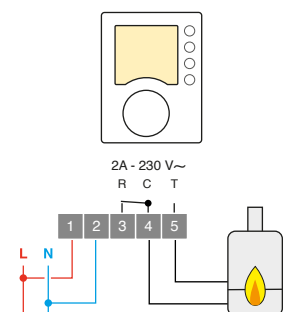

Thermostats programmables avec 2 niveaux de consigne

TYBOX 117 filaire, TYBOX 127 filaire, TYBOX 137 Radio

FONCTIONS

- Régulation pour chaudière ou pompe à chaleur non réversible
- Programmation hebdomadaire
- Réglage de 2 consignes de température
- Choix de programmation au ¼ d'heure, à la ½ heure ou à l'heure
- Programme vacances avec calendrier intégré
- Affichage de la durée de fonctionnement de la chaudière (hors ECS)
- Changement d'heure automatique : Eté/Hiver

+ UTILISATEUR

- Programmation personnalisée pour plus de confort au quotidien
- Jusqu'à 25% d'économies sur la facture de chauffage
- Simplicité d'utilisation grâce à sa molette

+ INSTALLATEUR

- Etalonnage de la sonde de température
- Verrouillage possible des plages de consigne
- Rappel du service entretien annuel de la chaudière ou de la pompe à chaleur

CARACTÉRISTIQUES TECHNIQUES

- Plage de réglage de 5° à 30°C
- Dimensions du boîtier d'ambiance : H 104 x L 80 x P 35 mm

TYBOX 117

- Alimentation du boîtier d'ambiance 2 piles LR03 (fournies)
- Sortie contact sec inverseur : 2 A

TYBOX 127

- Alimentation du boîtier d'ambiance : secteur 230 V
- Sortie contact sec inverseur : 2 A

TYBOX 137

- Alimentation du boîtier d'ambiance 2 piles LR03 (fournies)
- Alimentation du récepteur : 230 V
- Sortie contact sec : 5 A
- Fréquence Radio : 868 MHz
- Composition : 1 thermostat + 1 récepteur + socle

TYBOX 127

Nom

Référence

TYBOX 117	6053005
TYBOX 127	6053006
TYBOX 137	6053007
TYBOX 157 Emetteur seul	6053021
RF 642	6351037
Plaque de finition	6050566