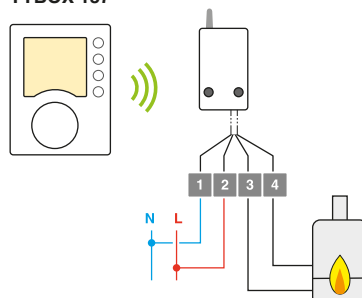

Thermostats programmables avec 2 niveaux de consigne

TYBOX 117 filaire, TYBOX 127 filaire, TYBOX 137 Radio

FONCTIONS

- Régulation pour chaudière ou pompe à chaleur non réversible
- Programmation hebdomadaire
- Réglage de 2 consignes de température
- Choix de programmation au ¼ d'heure, à la ½ heure ou à l'heure
- Programme vacances avec calendrier intégré
- Affichage de la durée de fonctionnement de la chaudière (hors ECS)
- Changement d'heure automatique : Eté/Hiver

+ UTILISATEUR

- Programmation personnalisée pour plus de confort au quotidien
- Jusqu'à 25% d'économies sur la facture de chauffage
- Simplicité d'utilisation grâce à sa molette

+ INSTALLATEUR

- Etalonnage de la sonde de température
- Verrouillage possible des plages de consigne
- Rappel du service entretien annuel de la chaudière ou de la pompe à chaleur

CARACTÉRISTIQUES TECHNIQUES

- Plage de réglage de 5° à 30°C
- Dimensions du boîtier d'ambiance : H 104 x L 80 x P 35 mm

TYBOX 117

- Alimentation du boîtier d'ambiance 2 piles LR03 (fournies)
- Sortie contact sec inverseur : 2 A

TYBOX 127

- Alimentation du boîtier d'ambiance : secteur 230 V
- Sortie contact sec inverseur : 2 A

TYBOX 137

- Alimentation du boîtier d'ambiance 2 piles LR03 (fournies)
- Alimentation du récepteur : 230 V
- Sortie contact sec : 5 A
- Fréquence Radio : 868 MHz
- Composition : 1 thermostat + 1 récepteur + socle

TYBOX 137

Nom

Référence

TYBOX 117	6053005
TYBOX 127	6053006
TYBOX 137	6053007
TYBOX 157 Emetteur seul	6053021
RF 642	6351037
Plaque de finition	6050566