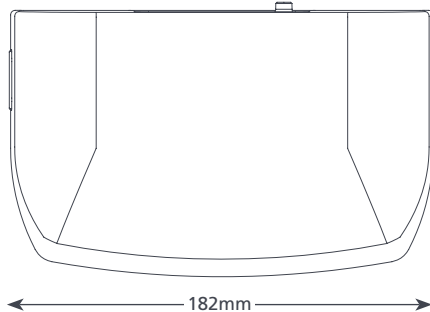

CLIMATISATION

RÉFRIGÉRATION

CHAUFFAGE

FR

mini blanc®

POMPE D'ÉVACUATION DES CONDENSATS

La pompe Mini Blanc destinée à une « installation ultra rapide » est conçue pour être placée sous les centrales intérieures montées au mur ; facile d'accès, elle simplifie les opérations d'entretien.

Débit max. de 12 l/h

Hauteur max. rec. : 10 m (débit 4 l/h)

21 dB(A)

AVANTAGES

- Ultra rapide à installer
- Compacte et discrète
- Réservoir transparent et amovible
- Fonctionnement ultra silencieux

COMPATIBILITÉ

- Jusqu'à 16 kW (54 000 Btu/h)
- Systèmes mini à deux blocs pour montage mural
- ✓ **Idéale pour...** une utilisation domestique – lorsque la facilité d'entretien est primordiale

0,46 kg

MINI BLANC @ 230 VAC 50Hz

Débit max.	12 l/h à une hauteur de 0 m
Hauteur max. rec.	10 m
Capacité du bac	0,24 l
Niveau de bruit à 1 m	21
Alimentation électrique	230 VAC, 0,11A, 19W 50/60Hz
Nominal	Non continu
Catégorie	Appareil II
Puissance de sortie max. de la centrale	16kW (54 000 Btu/h)
Temp. max. de l'eau	40°C (104°F)
Inlet/outlet	20mm in, 6mm out
Indice de protection IP	IP21
Interrupteur de sécurité	3,0A, normalement fermé
Protection thermique	✓
Boîtier entièrement étanche	Partially
Amorçage automatique	✓

ACCESSOIRES XTRA SUGGÉRÉS

Description	Pièce n°
Fusible 1 A	FP2620
Adaptateur gigogne auto-étanche	FP2038
Boîtier ivoire pour pompe Mini Blanc	FP1037

Xtra Pour plus d'accessoires d'installation, consultez notre gamme Aspen Xtra

OPTIONS POUR LA MINI BLANC

Mini Blanc (Europe) FP1080/2

INCLUS DANS L'EMBALLAGE

Pompe Mini Blanc (y compris le cordon d'alimentation câblé de 1,5 m) • Dispositif anti-siphonnement • Ensemble de raccord de vidange • Ensemble de fixation • Manuel d'installation

Téléchargez le manuel sur aspenspumps.com

Informations correctes au moment de la publication.