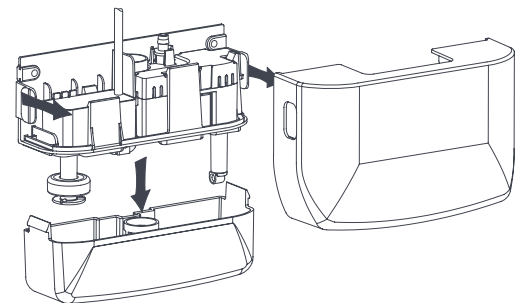

CLIMATISATION

RÉFRIGÉRATION

CHAUFFAGE

FR

mini blanc®

POMPE D'ÉVACUATION DES CONDENSATS

La pompe Mini Blanc destinée à une « installation ultra rapide » est conçue pour être placée sous les centrales intérieures montées au mur ; facile d'accès, elle simplifie les opérations d'entretien.

Débit max. de 12 l/h

Hauteur max. rec. : 10 m (débit 4 l/h)

21 dB(A)

AVANTAGES

- Ultra rapide à installer
- Compacte et discrète
- Réservoir transparent et amovible
- Fonctionnement ultra silencieux

COMPATIBILITÉ

- Jusqu'à 16 kW (54 000 Btu/h)
- Systèmes mini à deux blocs pour montage mural
- ✓ **Idéale pour...** une utilisation domestique – lorsque la facilité d'entretien est primordiale

0,46 kg

MINI BLANC @ 230 VAC 50Hz

Débit max.	12 l/h à une hauteur de 0 m
Hauteur max. rec.	10 m
Capacité du bac	0,24 l
Niveau de bruit à 1 m	21
Alimentation électrique	230 VAC, 0,11A, 19W 50/60Hz
Nominal	Non continu
Catégorie	Appareil II
Puissance de sortie max. de la centrale	16kW (54 000 Btu/h)
Temp. max. de l'eau	40°C (104°F)
Inlet/outlet	20mm in, 6mm out
Indice de protection IP	IP21
Interrupteur de sécurité	3,0A, normalement fermé
Protection thermique	✓
Boîtier entièrement étanche	Partially
Amorçage automatique	✓

ACCESSOIRES XTRA SUGGÉRÉS

Description	Pièce n°
Fusible 1 A	FP2620
Adaptateur gigogne auto-étanche	FP2038
Boîtier ivoire pour pompe Mini Blanc	FP1037

Xtra Pour plus d'accessoires d'installation, consultez notre gamme Aspen Xtra

OPTIONS POUR LA MINI BLANC

Mini Blanc (Europe) FP1080/2

INCLUS DANS L'EMBALLAGE

Pompe Mini Blanc (y compris le cordon d'alimentation câblé de 1,5 m) • Dispositif anti-siphonnement • Ensemble de raccord de vidange • Ensemble de fixation • Manuel d'installation

Téléchargez le manuel sur aspenspumps.com

Informations correctes au moment de la publication.