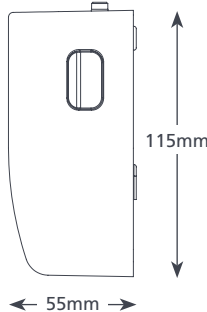

CLIMATISATION

RÉFRIGÉRATION

CHAUFFAGE

FR

mini blanc®

POMPE D'ÉVACUATION DES CONDENSATS

La pompe Mini Blanc destinée à une « installation ultra rapide » est conçue pour être placée sous les centrales intérieures montées au mur ; facile d'accès, elle simplifie les opérations d'entretien.

Débit max. de 12 l/h

Hauteur max. rec. : 10 m (débit 4 l/h)

21 dB(A)

AVANTAGES

- Ultra rapide à installer
- Compacte et discrète
- Réservoir transparent et amovible
- Fonctionnement ultra silencieux

COMPATIBILITÉ

- Jusqu'à 16 kW (54 000 Btu/h)
- Systèmes mini à deux blocs pour montage mural
- ✓ **Idéale pour...** une utilisation domestique – lorsque la facilité d'entretien est primordiale

0,46 kg

MINI BLANC @ 230 VAC 50Hz

Débit max.	12 l/h à une hauteur de 0 m
Hauteur max. rec.	10 m
Capacité du bac	0,24 l
Niveau de bruit à 1 m	21
Alimentation électrique	230 VAC, 0,11A, 19W 50/60Hz
Nominal	Non continu
Catégorie	Appareil II
Puissance de sortie max. de la centrale	16kW (54 000 Btu/h)
Temp. max. de l'eau	40°C (104°F)
Inlet/outlet	20mm in, 6mm out
Indice de protection IP	IP21
Interrupteur de sécurité	3,0A, normalement fermé
Protection thermique	✓
Boîtier entièrement étanche	Partially
Amorçage automatique	✓

ACCESSOIRES XTRA SUGGÉRÉS

Description	Pièce n°
Fusible 1 A	FP2620
Adaptateur gigogne auto-étanche	FP2038
Boîtier ivoire pour pompe Mini Blanc	FP1037

Xtra Pour plus d'accessoires d'installation, consultez notre gamme Aspen Xtra

OPTIONS POUR LA MINI BLANC

Mini Blanc (Europe) FP1080/2

INCLUS DANS L'EMBALLAGE

Pompe Mini Blanc (y compris le cordon d'alimentation câblé de 1,5 m) • Dispositif anti-siphonnement • Ensemble de raccord de vidange • Ensemble de fixation • Manuel d'installation

Téléchargez le manuel sur aspenspumps.com

Informations correctes au moment de la publication.