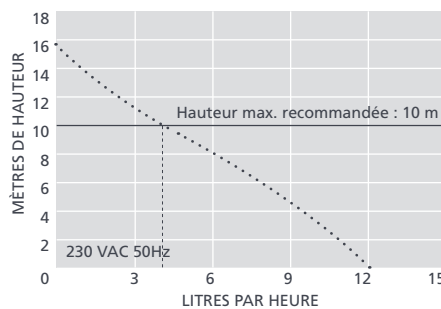

Débit max. de 12 l/h

Hauteur max. rec. : 10 m (débit 4 l/h)

21 dB(A)

AVANTAGES

- Ultra rapide à installer
- Compacte et discrète
- Réservoir transparent et amovible
- Fonctionnement ultra silencieux

COMPATIBILITÉ

- Jusqu'à 16 kW (54 000 Btu/h)
- Systèmes mini à deux blocs pour montage mural
- ✓ **Idéale pour...** une utilisation domestique – lorsque la facilité d'entretien est primordiale

0,46 kg

MINI BLANC @ 230 VAC 50Hz

Débit max.	12 l/h à une hauteur de 0 m
Hauteur max. rec.	10 m
Capacité du bac	0,24 l
Niveau de bruit à 1 m	21
Alimentation électrique	230 VAC, 0,11A, 19W 50/60Hz
Nominal	Non continu
Catégorie	Appareil II
Puissance de sortie max. de la centrale	16kW (54 000 Btu/h)
Temp. max. de l'eau	40°C (104°F)
Inlet/outlet	20mm in, 6mm out
Indice de protection IP	IP21
Interrupteur de sécurité	3,0A, normalement fermé
Protection thermique	✓
Boîtier entièrement étanche	Partially
Amorçage automatique	✓