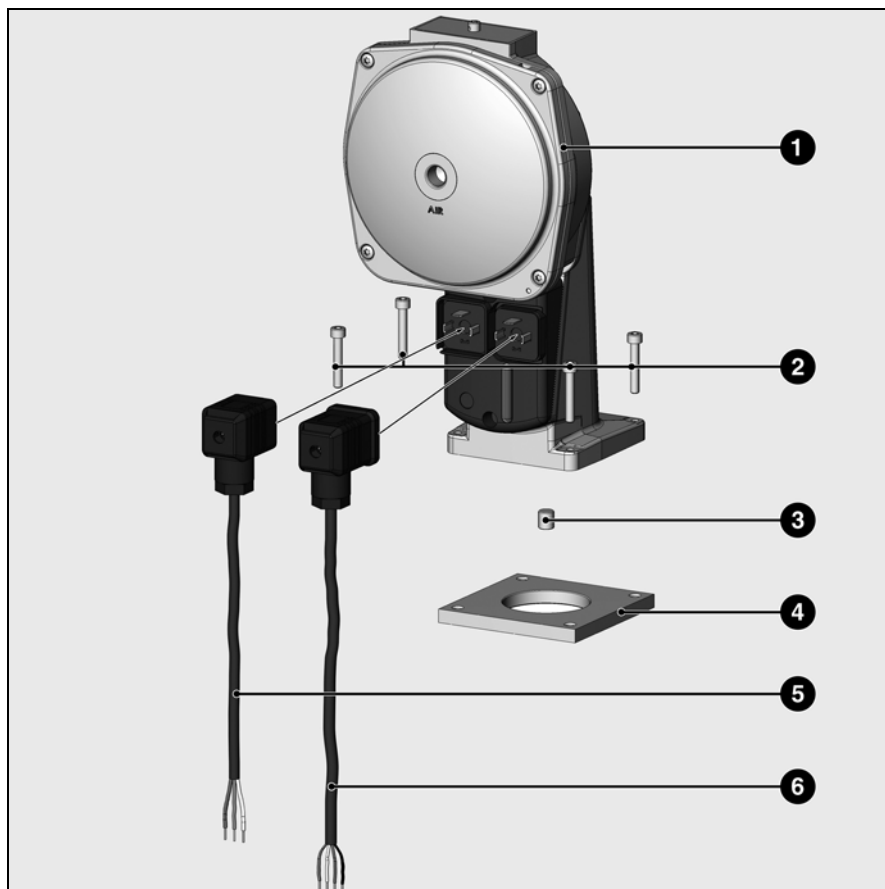

### Contact de fin de course

Position vanne fermée

Pos.	Désignation	Denominazione	Designación	Description	Art. Nr.
01	Régulateur SKP75.001E2				13 021 896
02	Vis CHC M5X30				13 021 776
03	Prolongateur				13 021 776
04	Semelle d'adaptation				13 021 776
05	Câble d'alimentation (sans jupe)				-
06	Câble de fin de course (avec jupe)				-