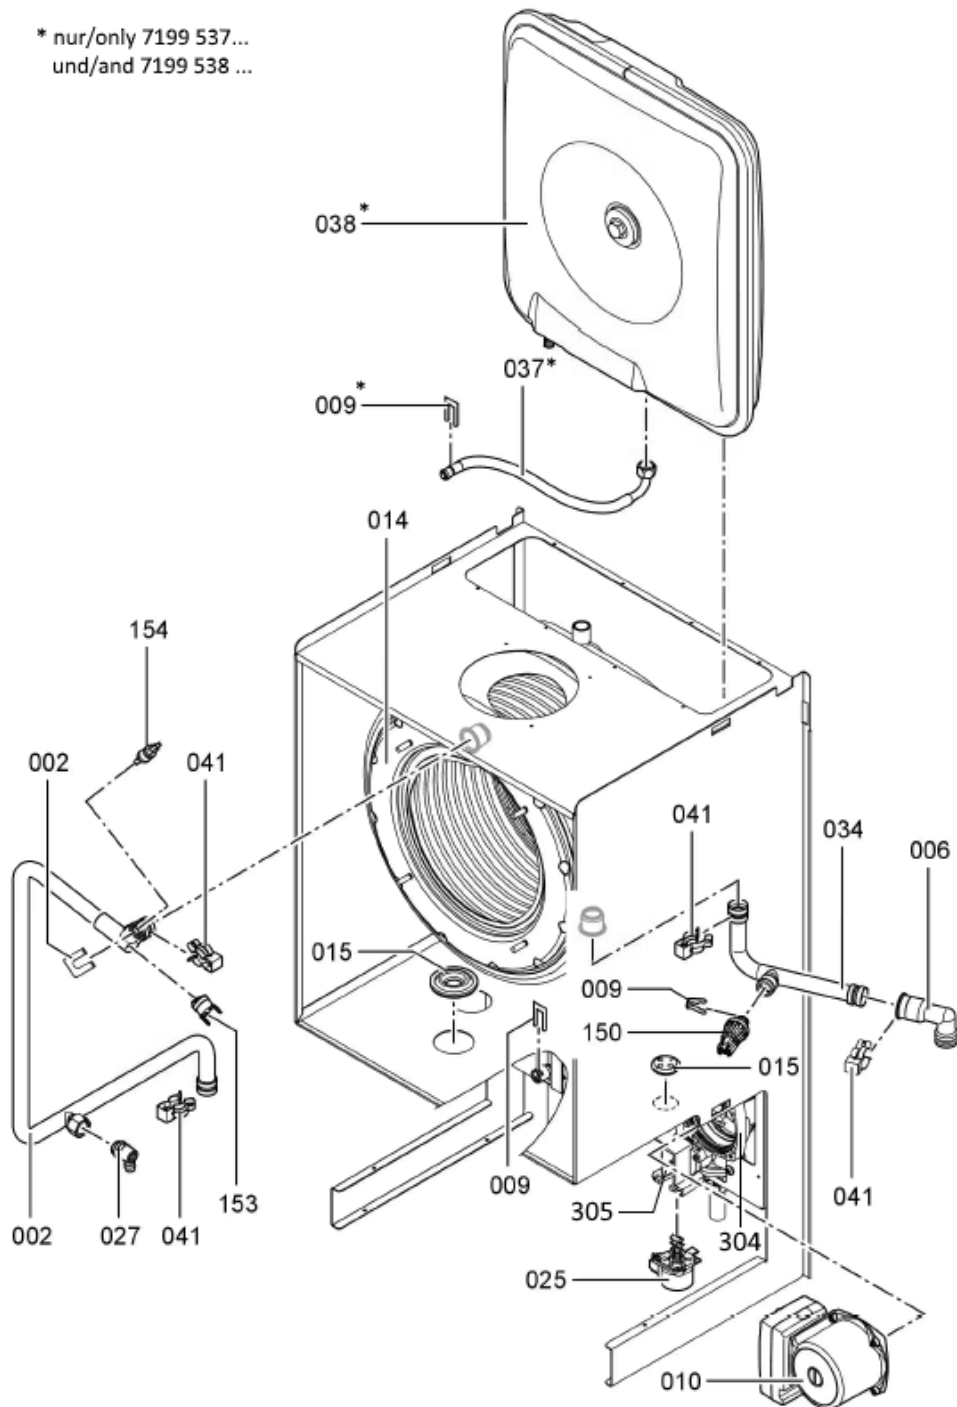

* nur/only 7199 537...
und/and 7199 538 ...

568 1 673