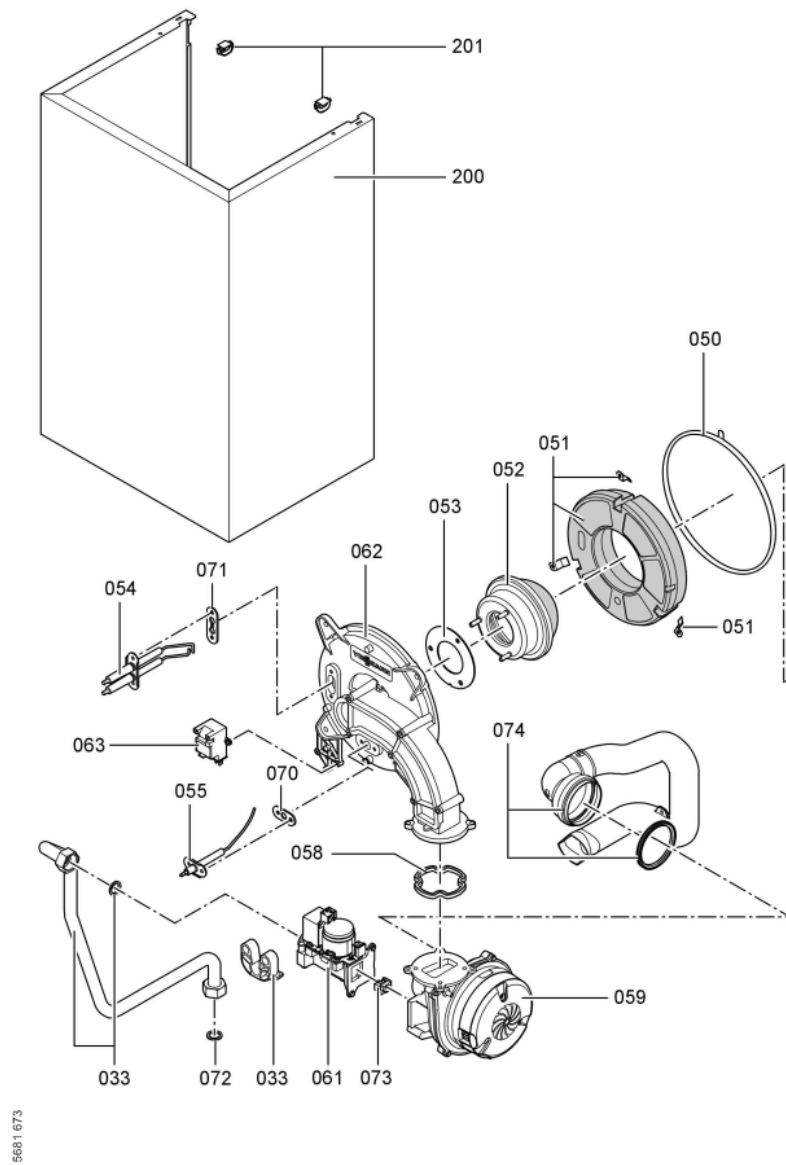

1.2. Graphique 7199537

5661 673