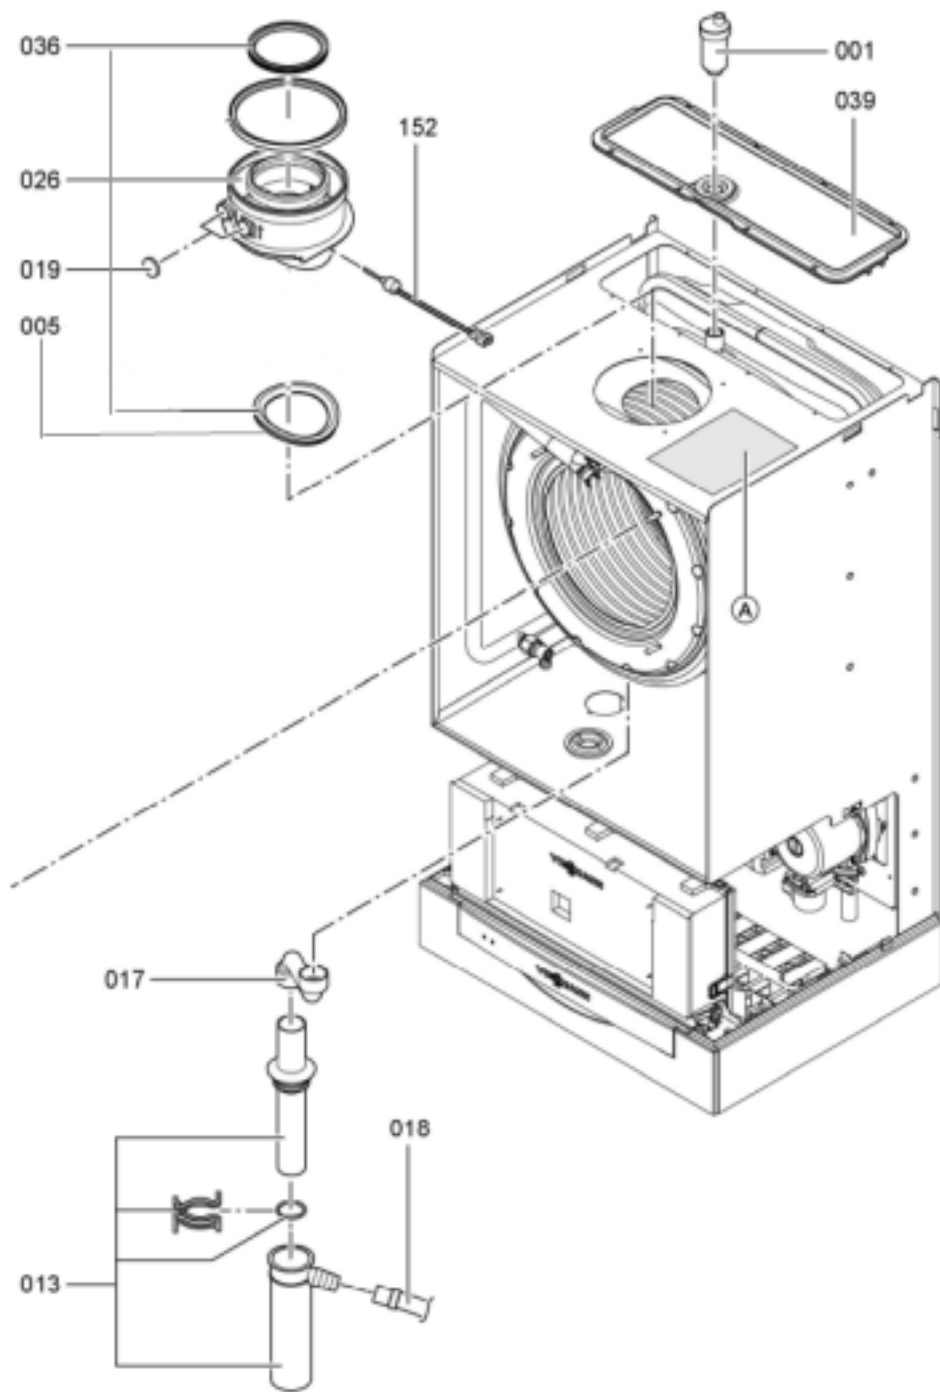

112

9681 673