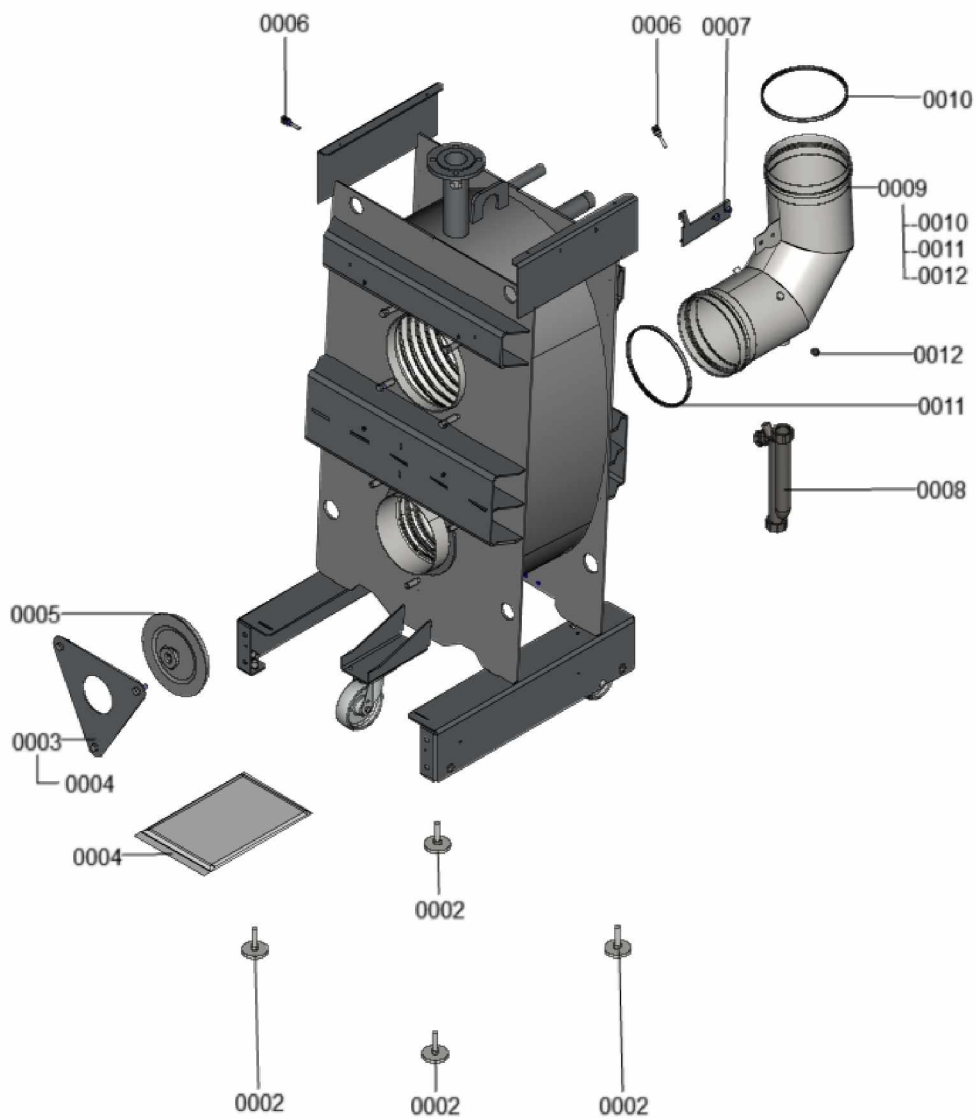

1.2. Graphique 7360235