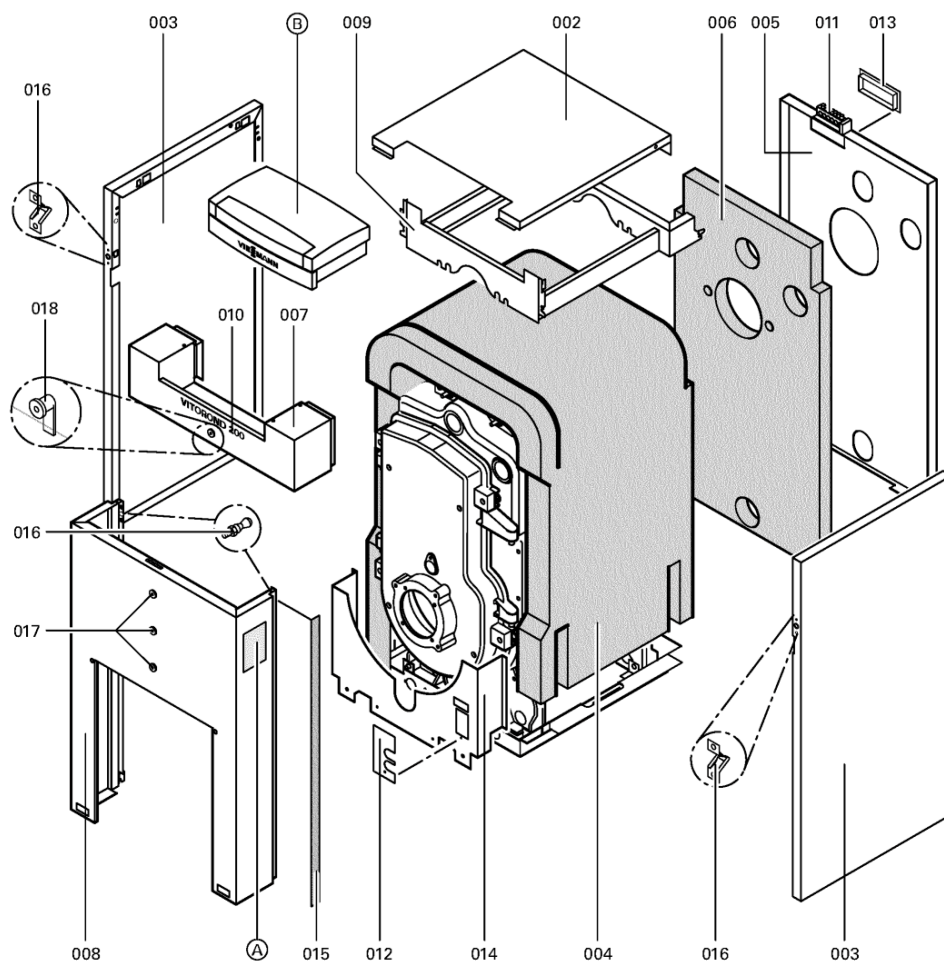

1.2. Graphique 7148153

5781 757 3/2002