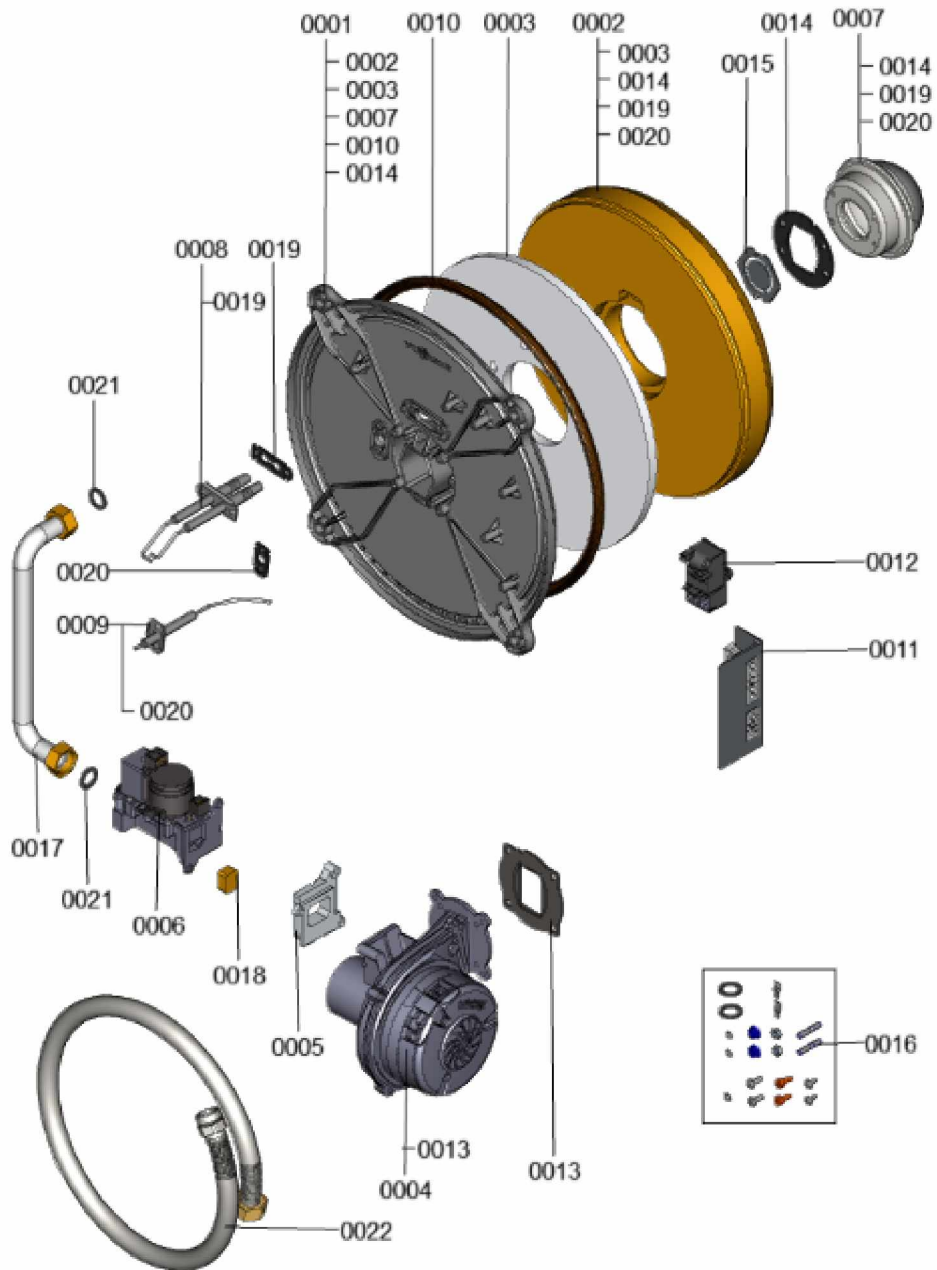

1.2. Graphique 7360441