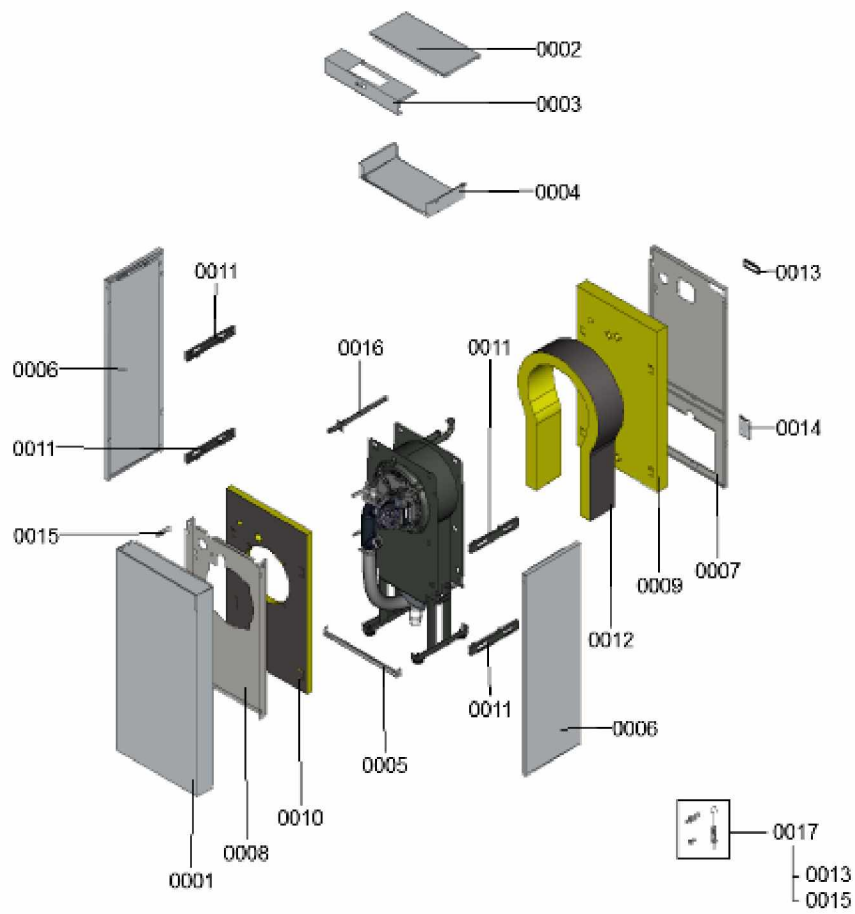

1.2. Graphique 7124425