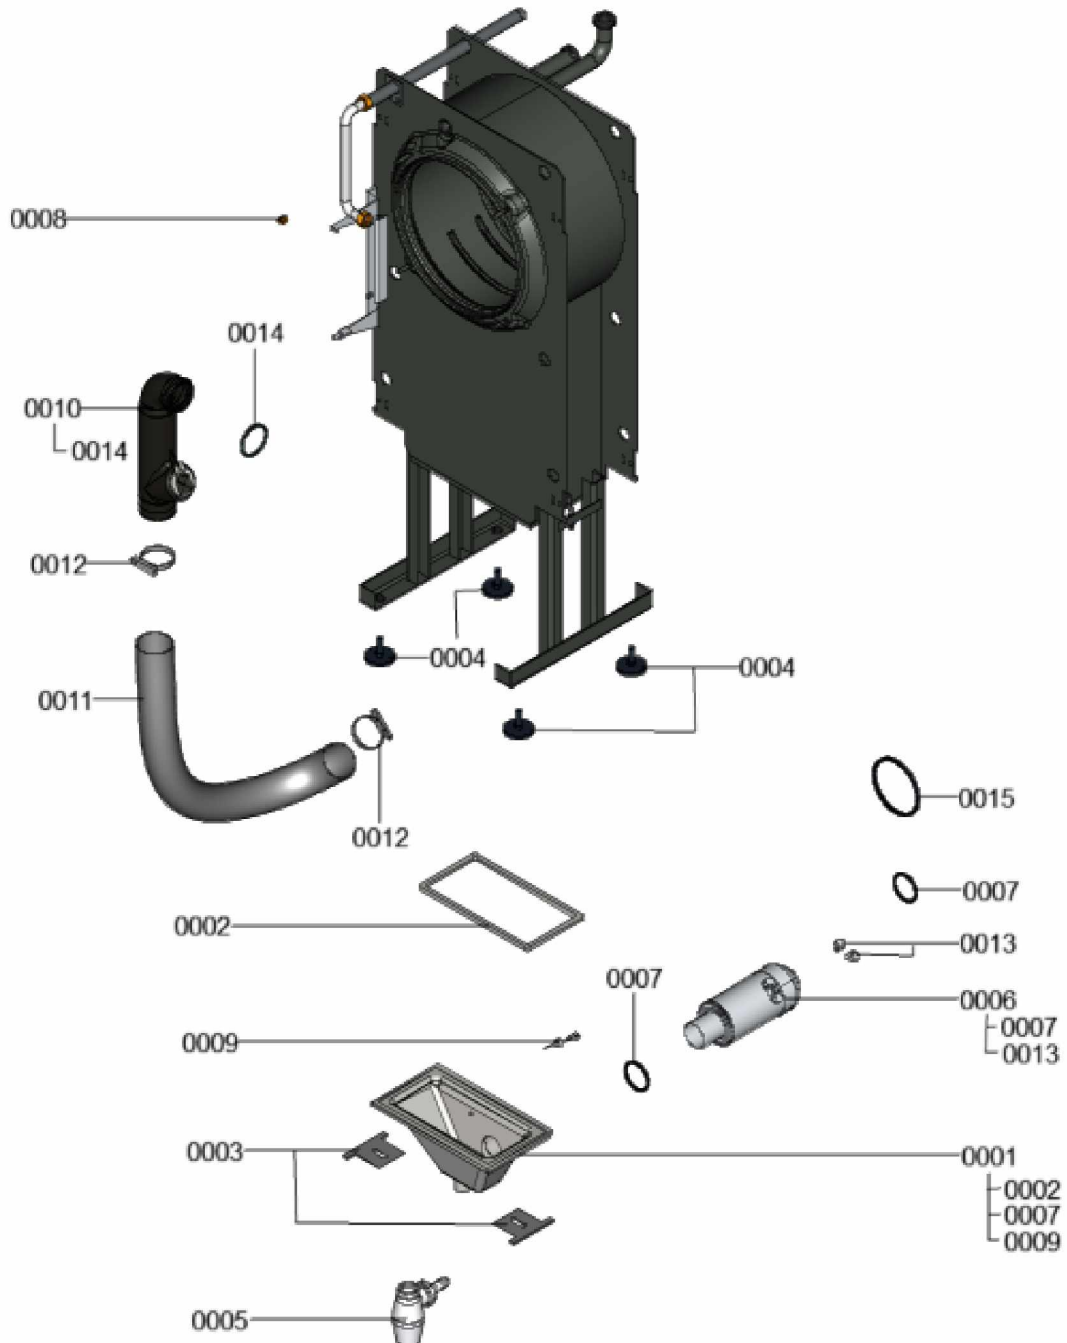

1.2. Graphique 7360371