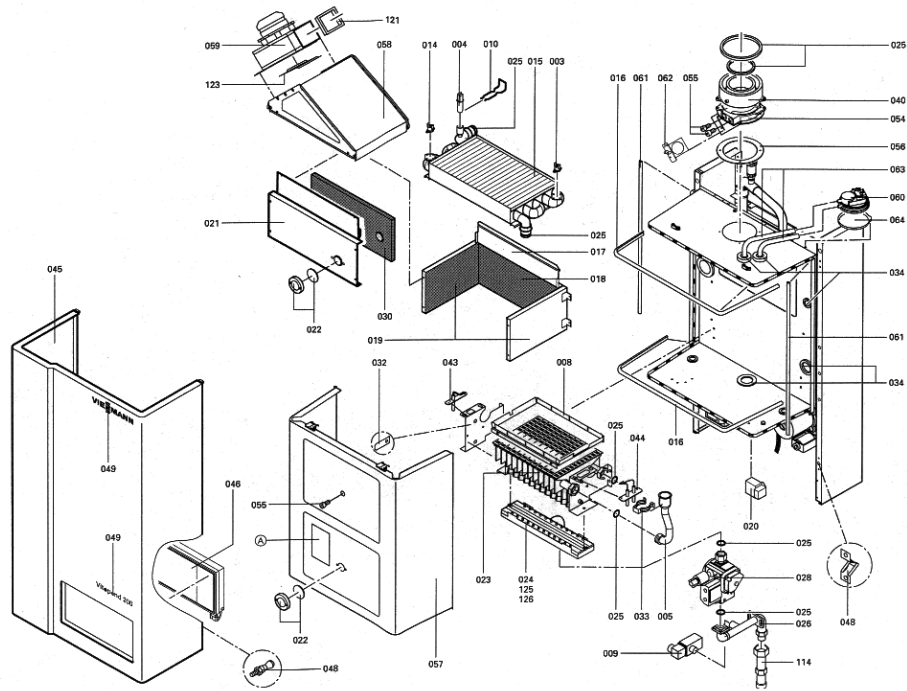

1.2. Graphique 7520692