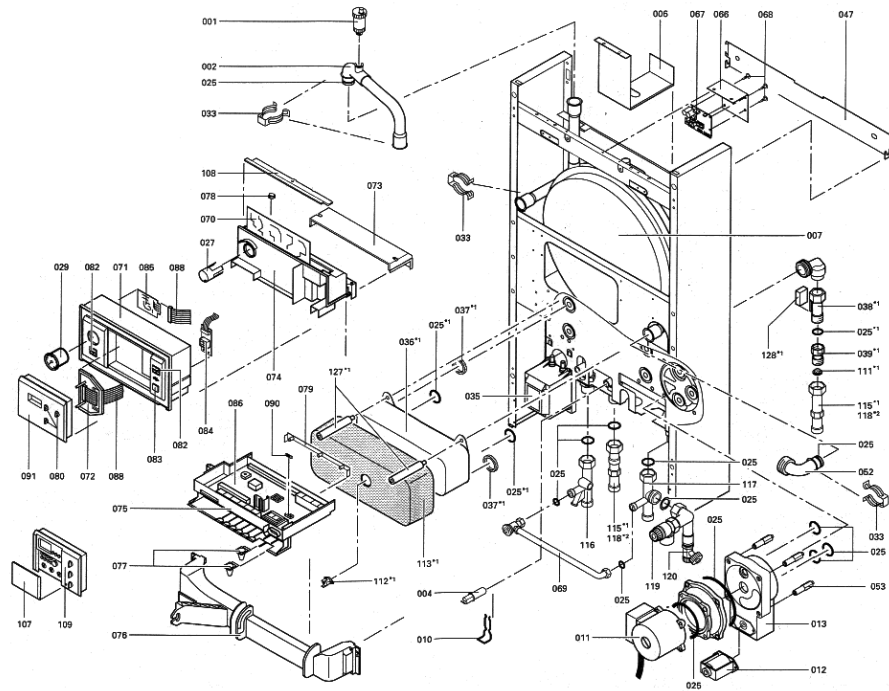

5781 668 8/00