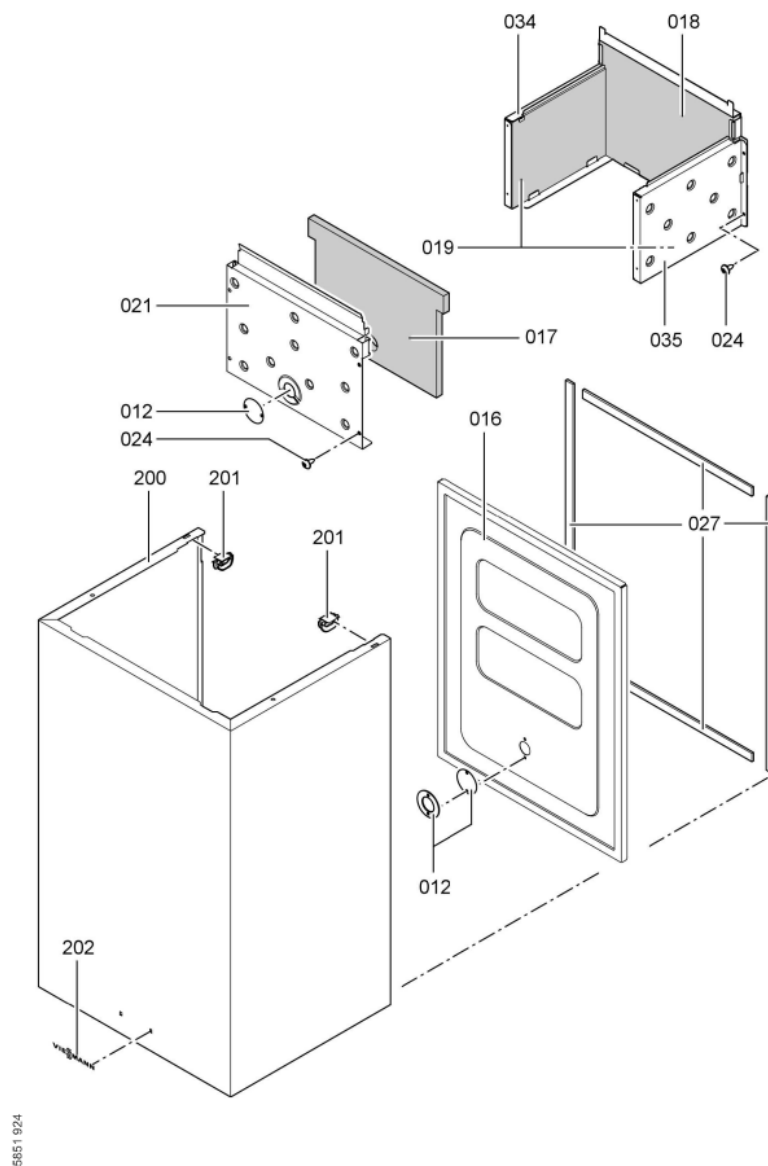

1.2. Graphique 7277958