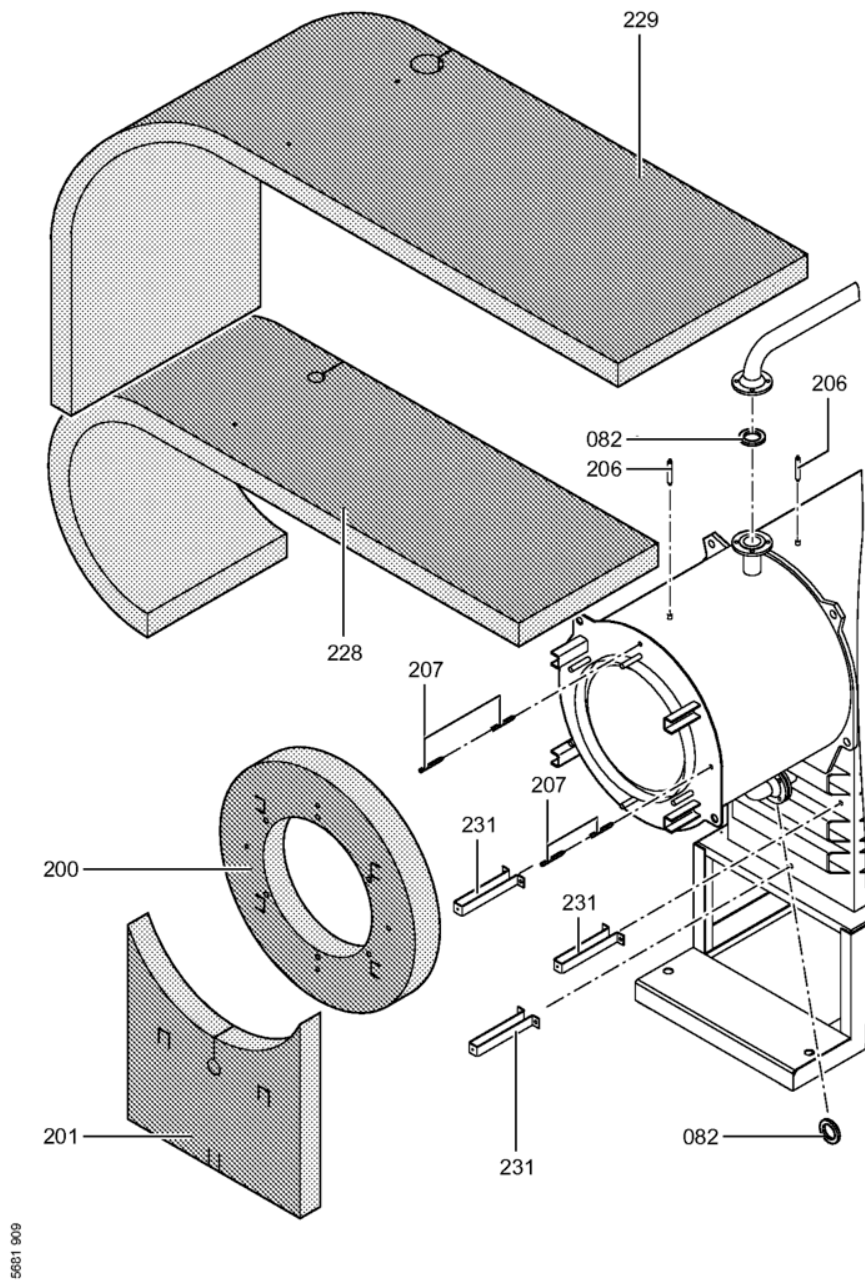

1.2. Graphique 7454014