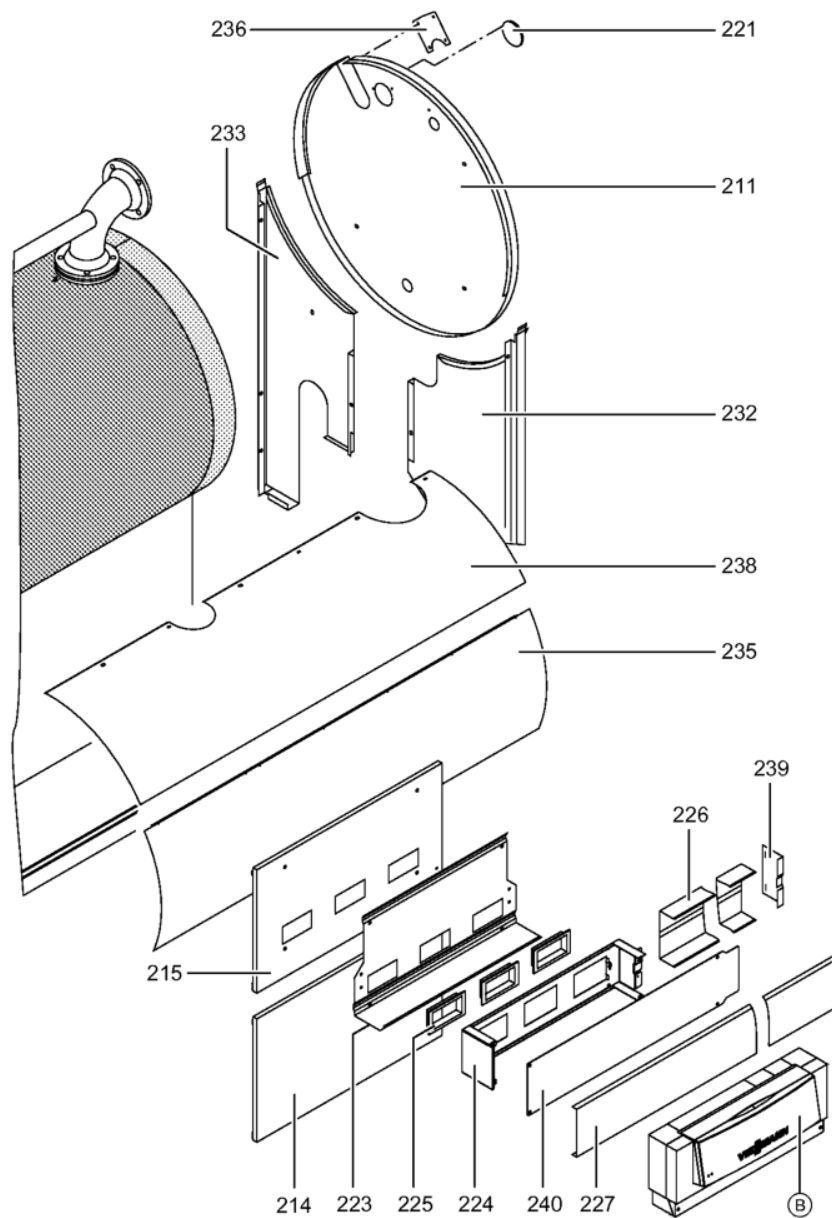

Chaînage 7454014 Chaudière Vitocrossal 300 CT3 635/575kW

0223	7816696	Console Arriere	753	1	150.00 EUR
0224	7816697	Console régulation	753	1	151.00 EUR
0225	7819438	Baguette d'angle VR1 / CU3A / VL3C	753	1	9.40 EUR
0226	7827130	Voie de câbles FB 60x150 inf. l=346	754	1	59.00 EUR
0227	7827131	Voie de câbles FB 60 x 150 sup. l=982	754	1	59.00 EUR
0228	7837365	Matelas isolant inférieur avant	754	1	121.00 EUR
0229	7827302	Matelas isolant supérieur arrière 570kW	754	1	291.00 EUR
0230	7238792	Cornière fixation arrière VSB/VZB/CT3	756	1	59.00 EUR
0231	7238791	Cornière fixation avant VSB/VZB/CT3	754	1	78.00 EUR
0232	7827179	Tôle arrière droite CT3 370-575kW	756	1	237.00 EUR
0233	7827180	Tôle arrière en bas à gauche CT3 370-575	756	1	237.00 EUR
0234	7837377	Tôle ondulée supérieure côté gauche	754	1	246.00 EUR
0235	7837383	Tôle ondulée supérieure côté droit	754	1	246.00 EUR
0236	7837371	Tôle de couverture CT3 370-575kW	756	1	35.00 EUR
0237	7827207	Tôle lamelles en haut à gauche CT3 575kW	756	1	330.00 EUR
0238	7827206	Tôle lamelles en haut à droite CT3 575kW	756	1	237.00 EUR
0239	7816698	Fixation de Câble	753	1	85.00 EUR
0240	7837266	Cache console	754	1	121.00 EUR
0300	7149291	Colis éléments de montage CT3 170-895kW	754	1	105.00 EUR
0301	5719747	Mont.anl. Vitocrossal 300 CT3	925	1	Sur demande
0302	5681909	Serv.anl. Vitocrossal 300 CT3 170-575	925	1	Sur demande
0303	7220457	Pochette de pieds égalisateur Vertomat	756	1	10.10 EUR
0304	7819549	Mastic Dirko HT (Tube 80 g)	753	1	14.00 EUR
0305	7220585	Colis couvercle pour Vertomat	754	1	13.30 EUR
0306	7159687	Pochette matelas de Fiberfrax	753	1	15.90 EUR
0307	7221642	Pack mastic	756	1	217.00 EUR
0308	5781787	ET-Bildl. Vitocrossal 300 CT37	T6605	1	Sur demande

1.2. Graphique 7454014

5601 909

5801 909