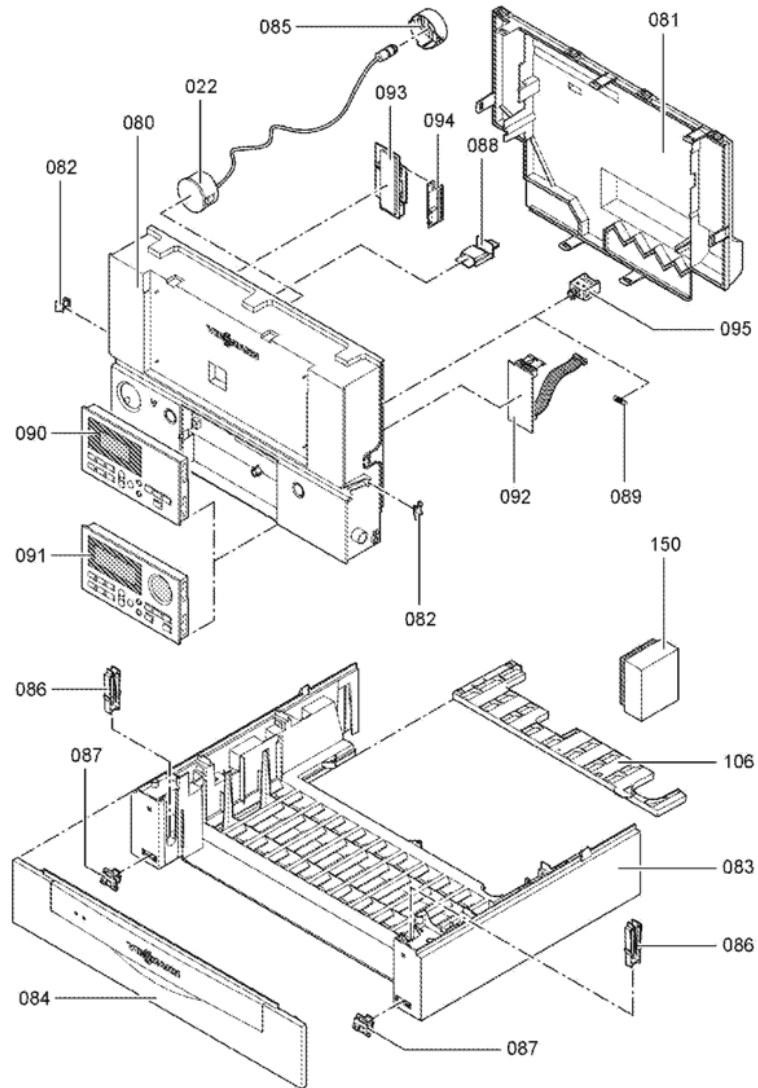

116

5681 672