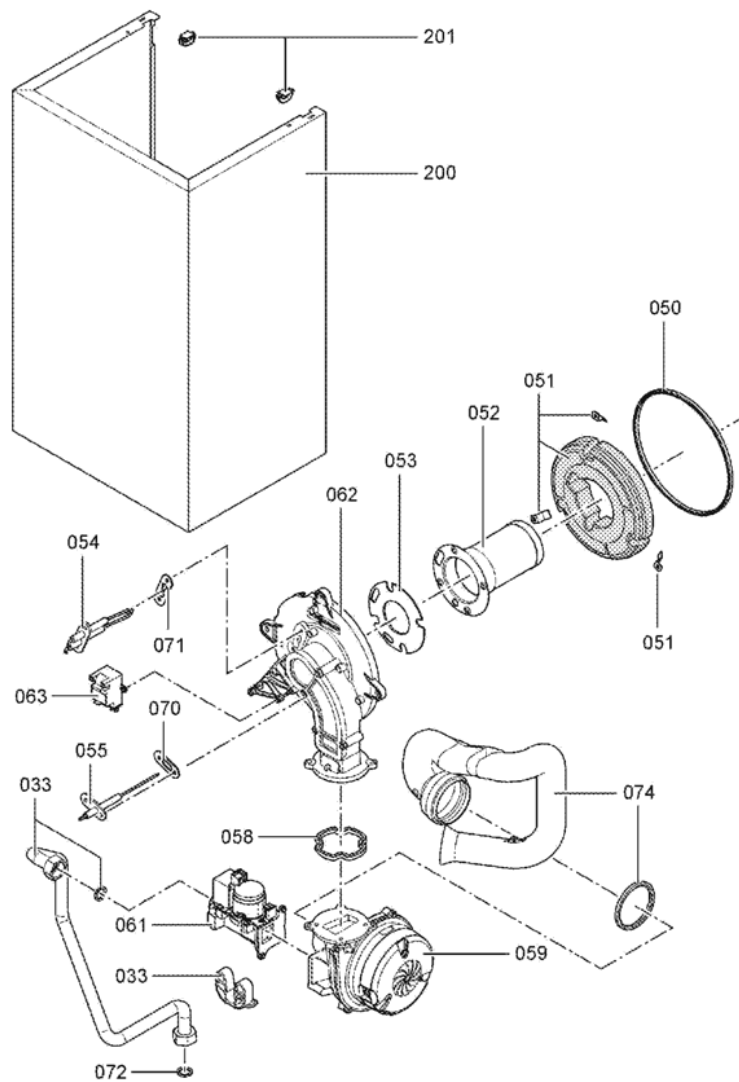

1.2. Graphique 7194476

114

5661 672