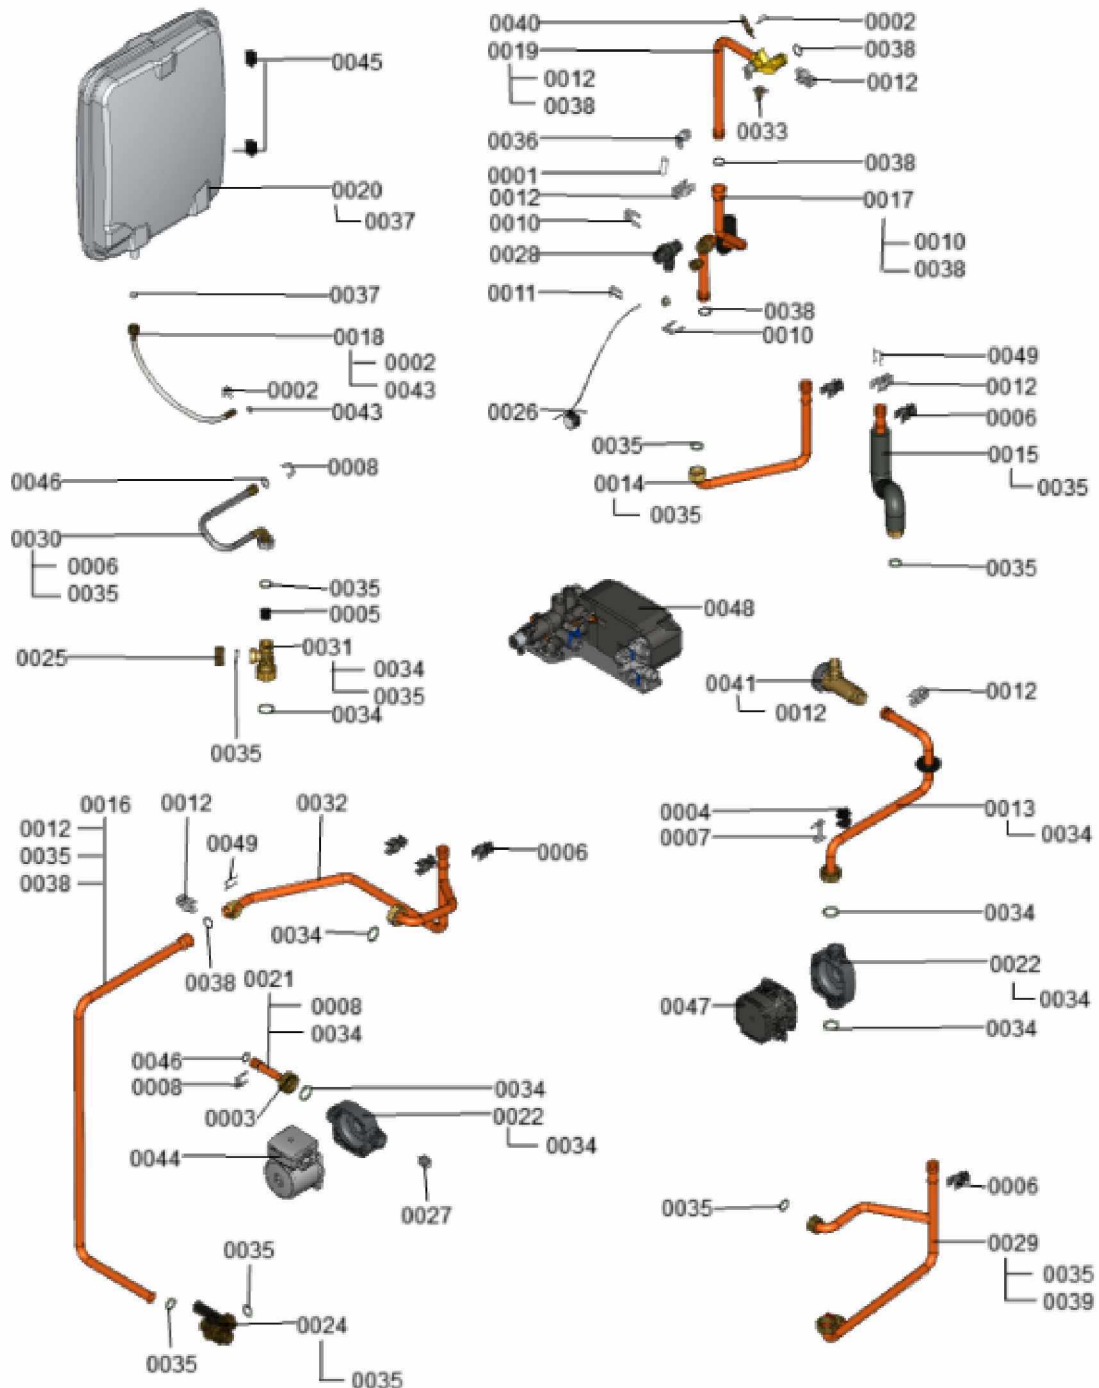

1.2. Graphique 7121241