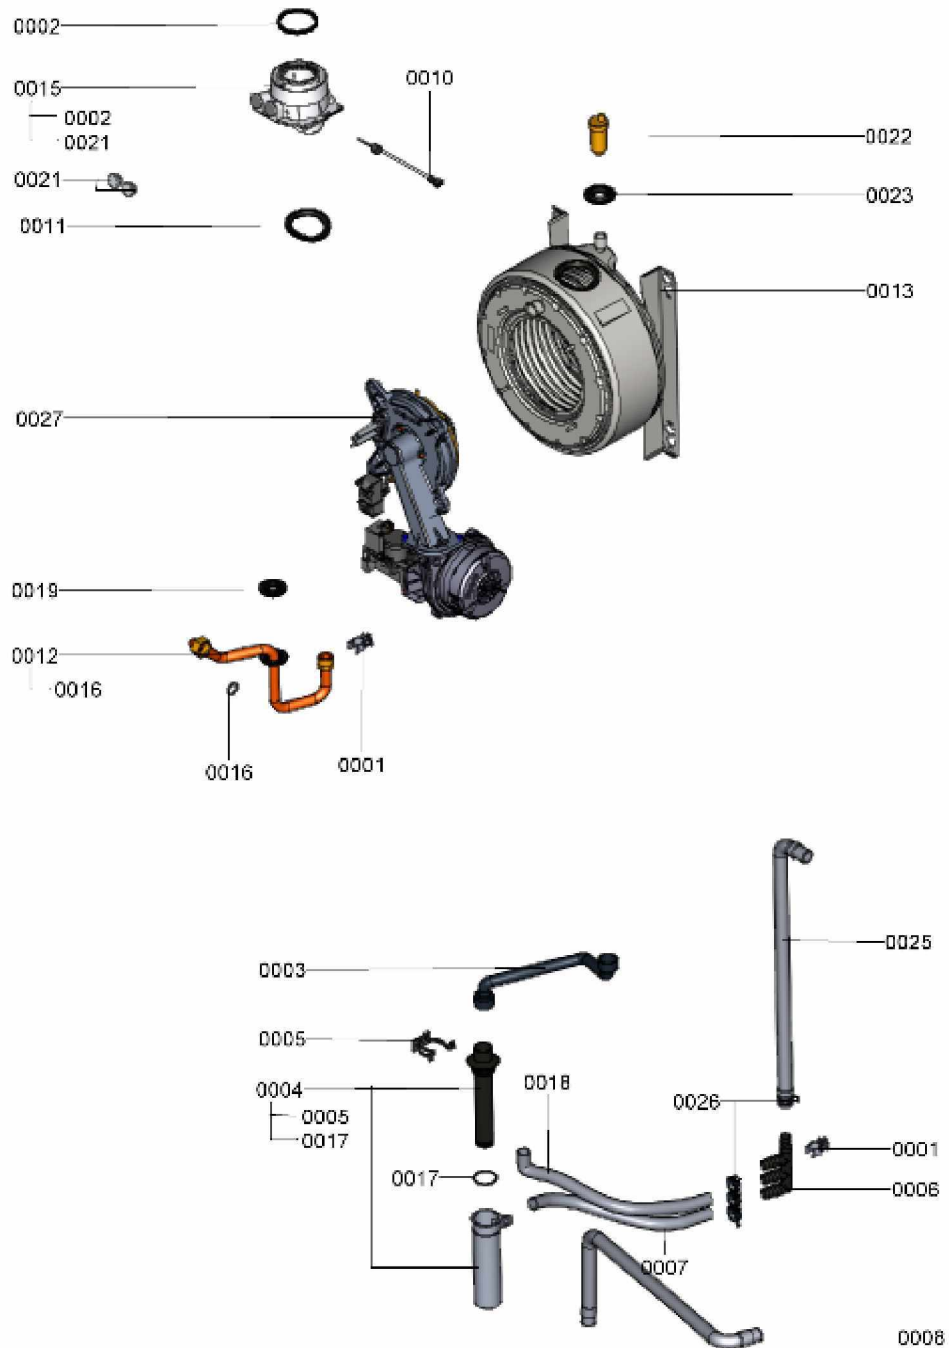

1.2. Graphique 7121246