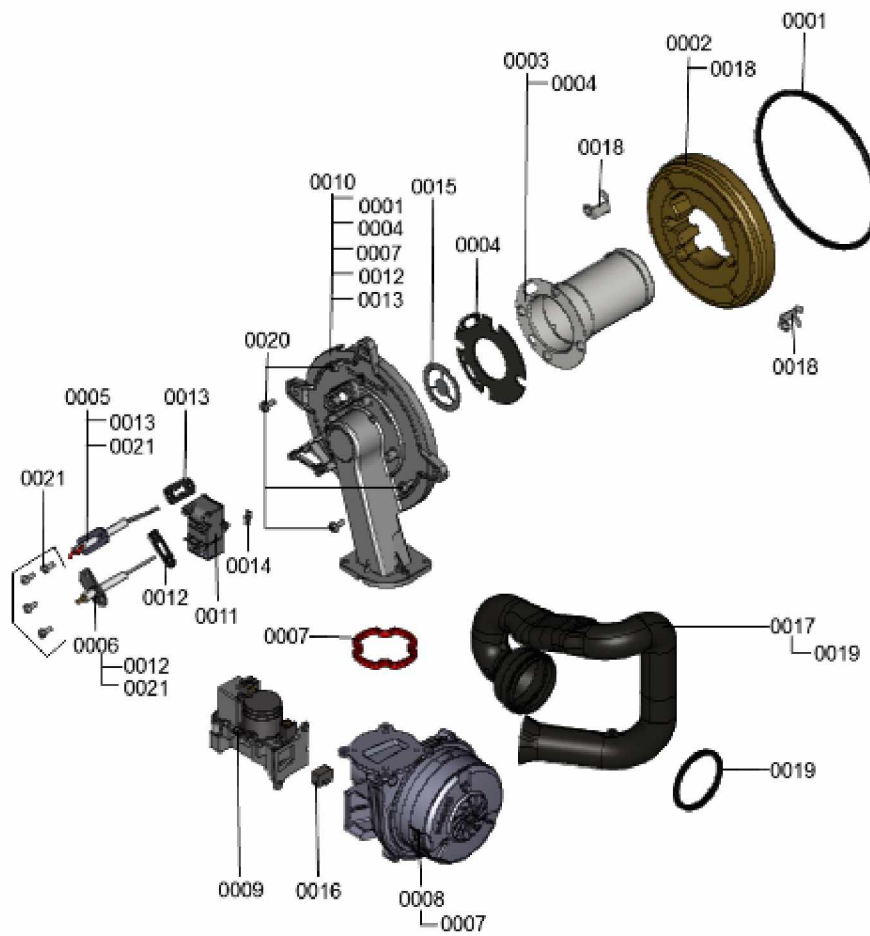

1.2. Graphique 7360023

1. Liste des pièces 7121922 Brûleur

1.1. Liste des pièces

Position	N° produit.	Désignation	GrpMat	Quantité	Prix catalogue / pc.
0001	7836177	Joint brûleur D=187 (1 pièce)	754	1	28.00 EUR
0002	7836998	Bloc isolant (porte)	754	1	55.00 EUR
0003	7826513	Brûleur cylindrique	754	1	154.00 EUR
0004	7826514	Joint de tête de brûleur	754	1	17.60 EUR
0005	7826516	Electrode d'allumage	754	1	42.00 EUR
0006	7839451	Electrode d'ionisation 26/35 kW	754	1	40.00 EUR
0007	7829796	Joint sortie ventilateur	754	1	14.00 EUR
0008	7835765	Ventilateur radial NRG118 / 660 UPM	754	1	281.00 EUR
0009	7836324	Bloc combiné gaz CES10	754	1	157.00 EUR
0010	7836999	Porte brûleur B2xA 19-35	754	1	172.00 EUR
0011	7835633	Transformateur d'allumage	754	1	52.00 EUR
0012	7827024	Joint électrode d'ionisation (5 pièces)	754	1	14.10 EUR
0013	7827025	Joint électrode d'allumage (5 pièces)	754	1	14.10 EUR
0014	7819839	Fiche plate	754	1	10.90 EUR
0015	7836207	Diaphragme	754	1	28.00 EUR
0016	7833976	Injecteur gaz 04 gris	754	1	13.60 EUR
0017	7827958	Rallonge Venturi type 1	754	1	29.00 EUR
0018	7839449	Support (2 pièces)	754	1	33.00 EUR
0019	7839450	Joint DN65 (1 pièce)	754	1	12.10 EUR
0020	7844858	Vis de porte (4pcs)	754	1	12.10 EUR
0020	7844858	Vis de porte (4pcs)	754	1	12.10 EUR
0021	7862025	Vis cylindrique M6x16 (5 pièces)	754	1	13.20 EUR

1.2. Graphique 7121922

1. Liste des pièces 7121978 Hydraulique

1.1. Liste des pièces

Position	N° produit.	Désignation	GrpMat	Quantité	Prix catalogue / pc.
0001	7827932	Moteur pas à pas	754	1	75.00 EUR
0002	7831658	Dispositif de départ	754	1	156.00 EUR
0003	7828042	Bouchon D=8/ D=10	754	1	14.00 EUR
0004	7827944	Clip D=10 (5 pièces)	754	1	11.30 EUR
0005	7826216	Joints torique 9,6 x 2,4 (5pcs)	754	1	13.60 EUR
0006	7839524	Tôle de fixation système hydraulique	754	1	32.00 EUR