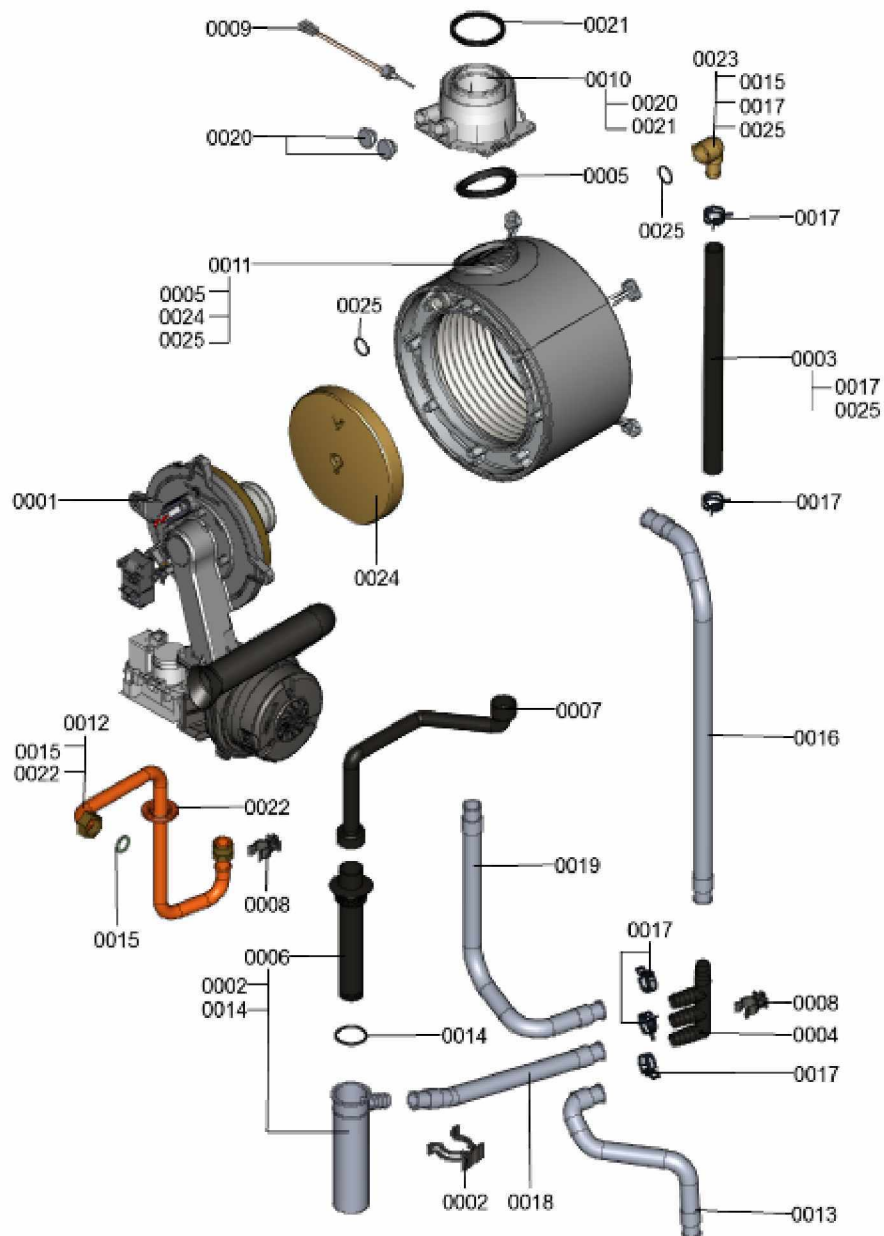

1.2. Graphique 7121927