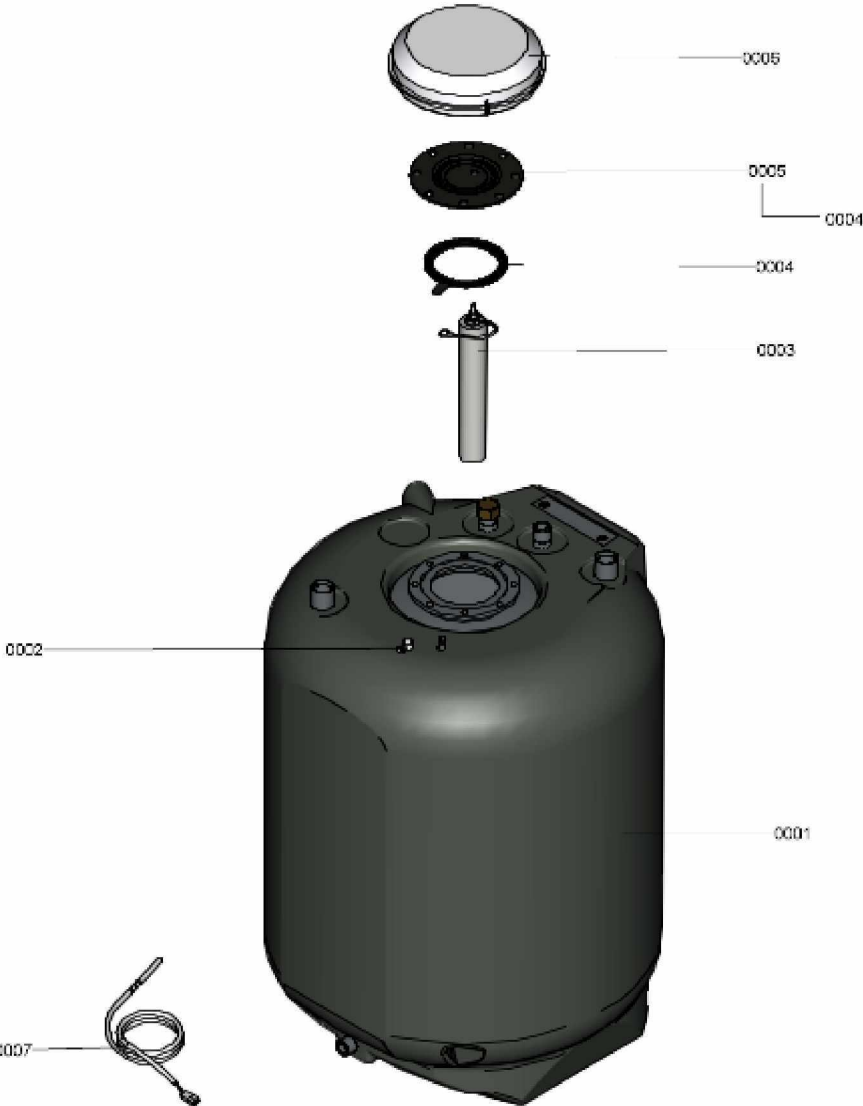

1.2. Graphique 7115767