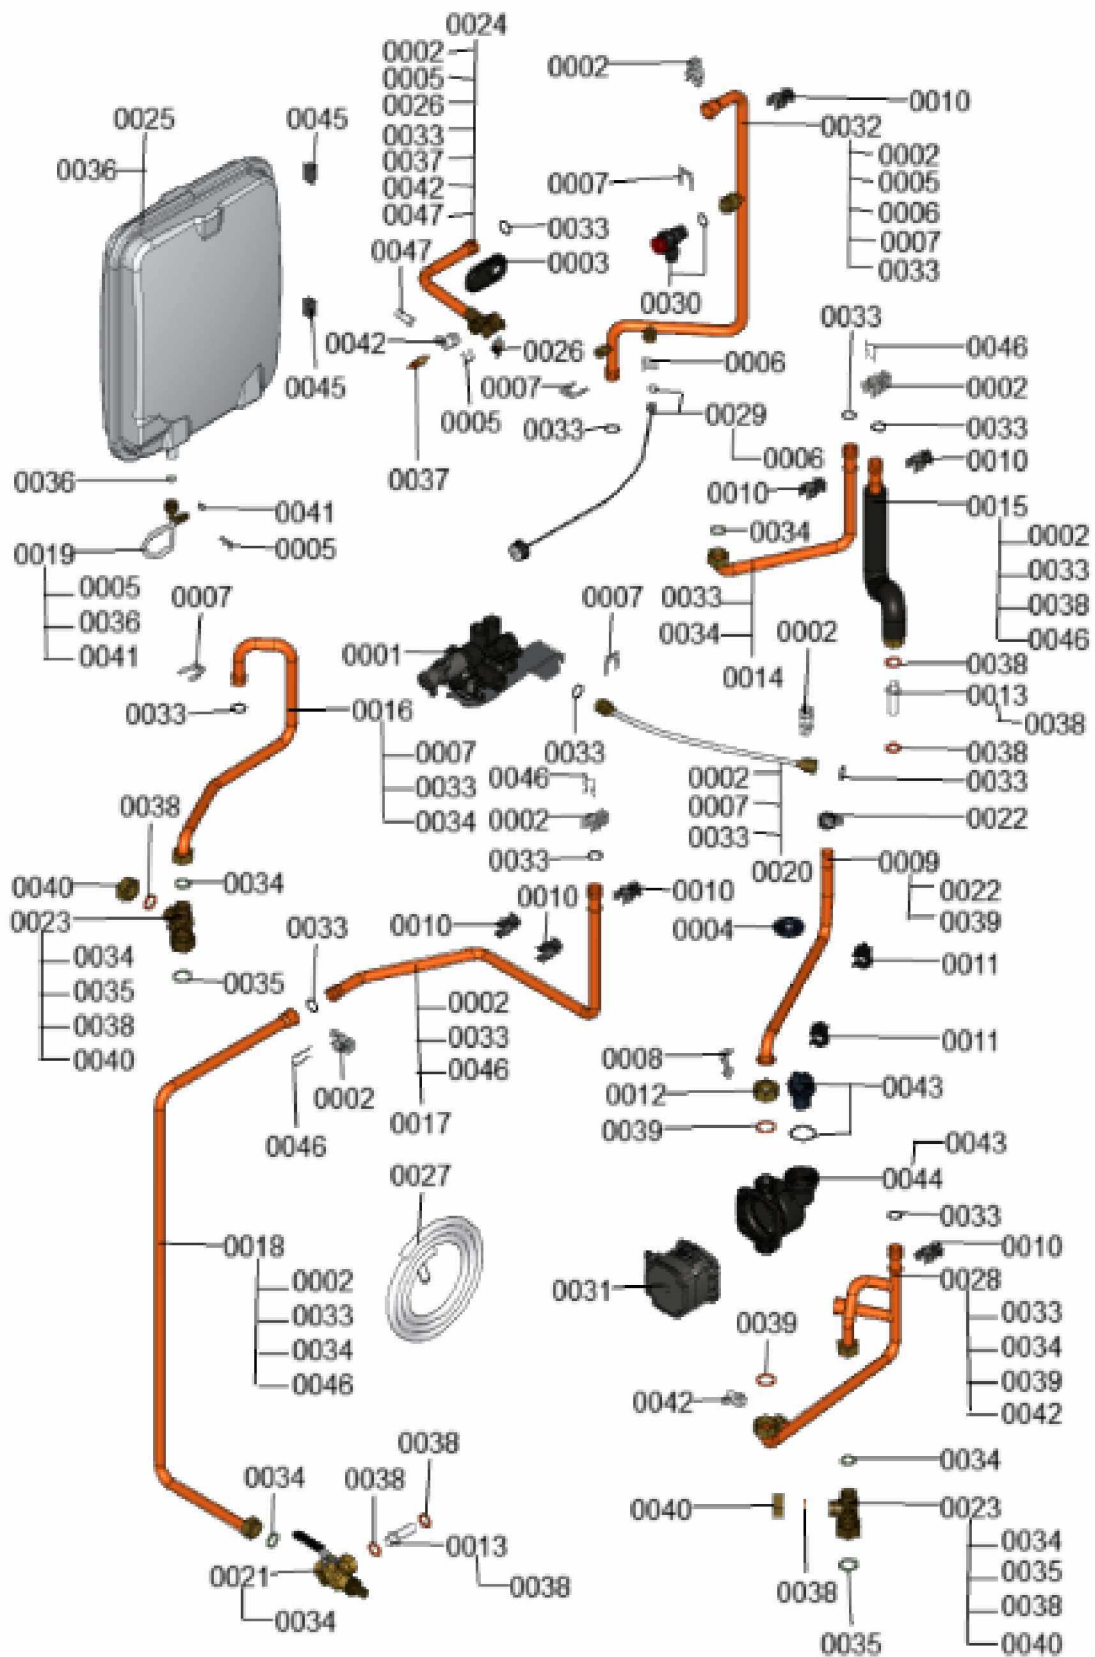

1.2. Graphique 7121990