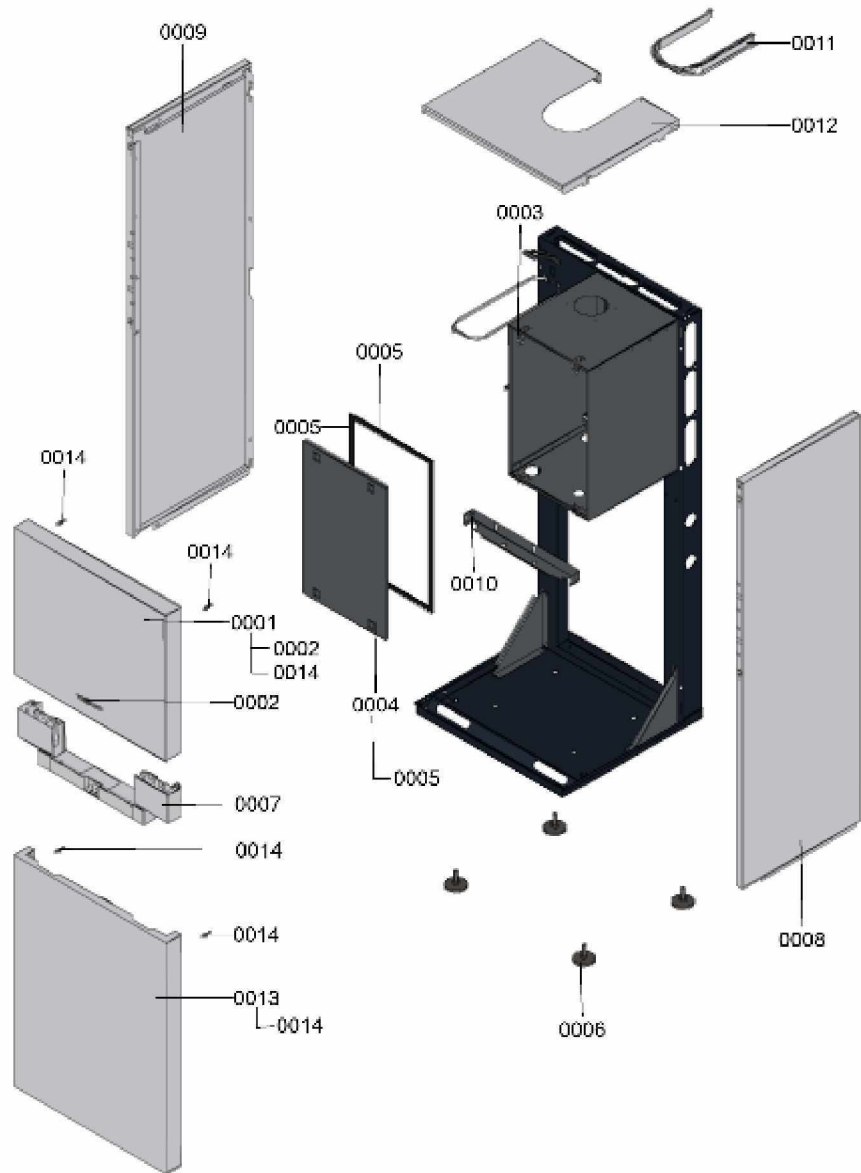

1.2. Graphique 7359987