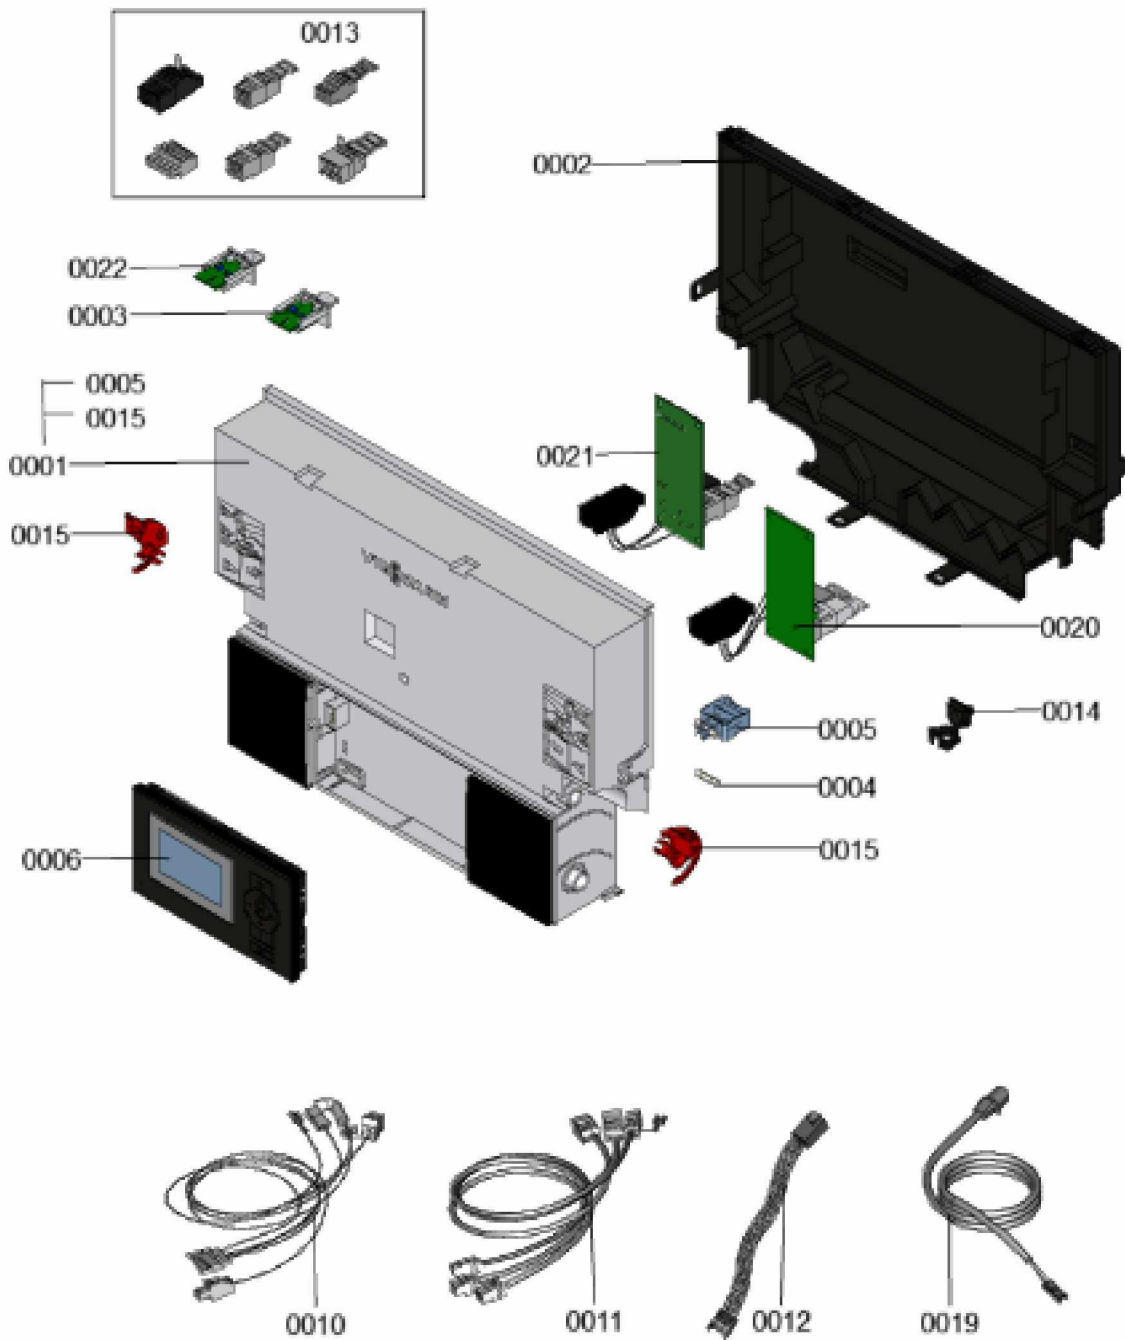

1.2. Graphique 7360023