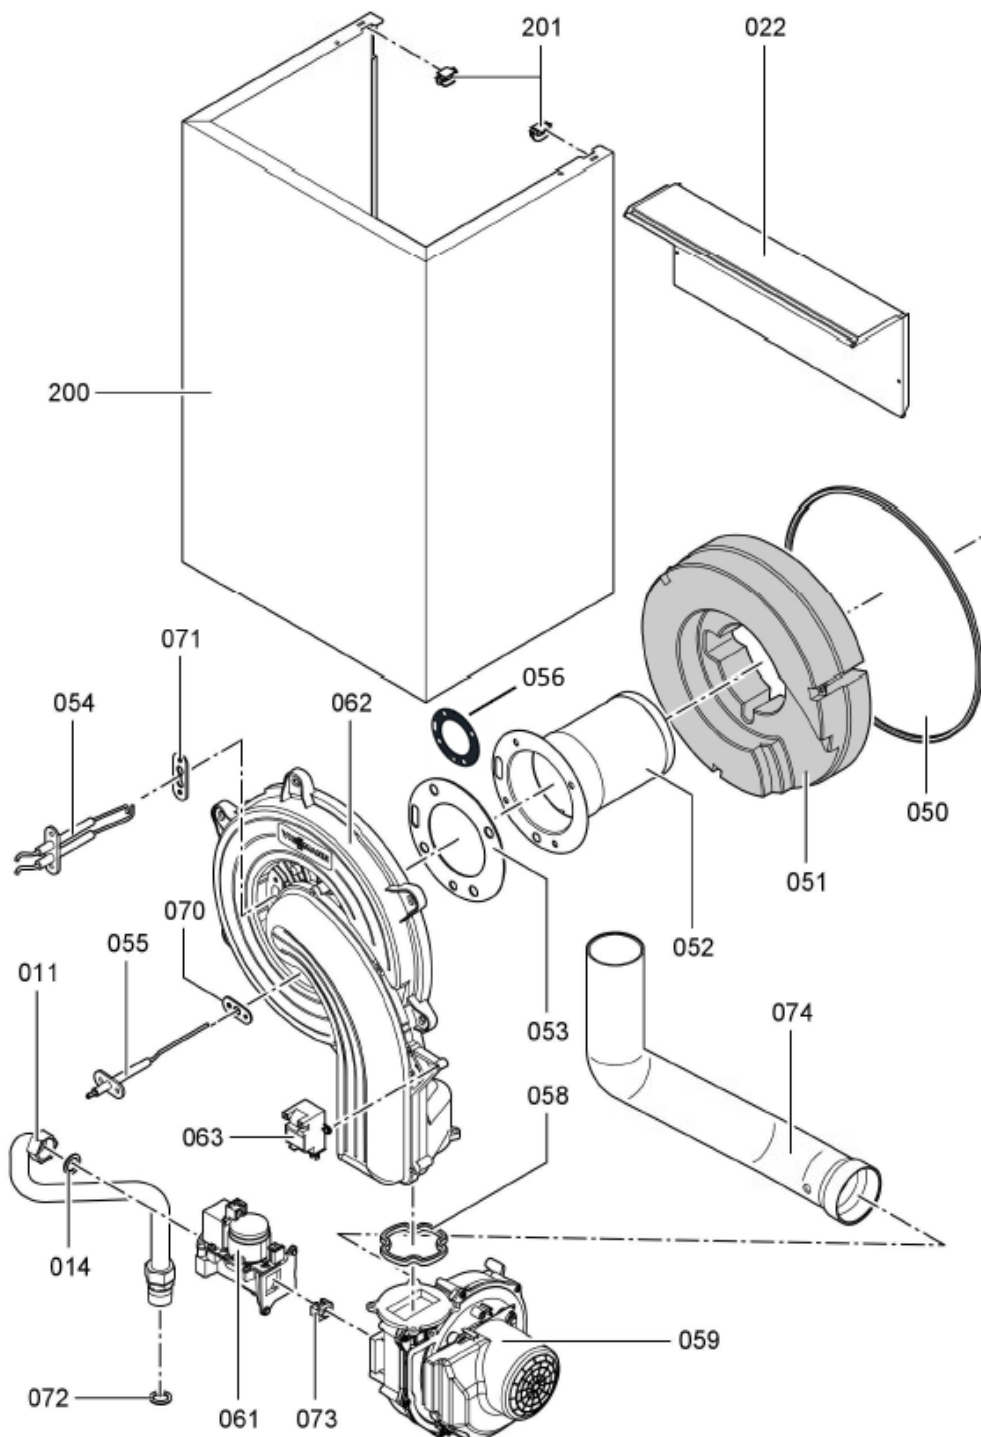

1.2. Graphique 7373010

5681 760