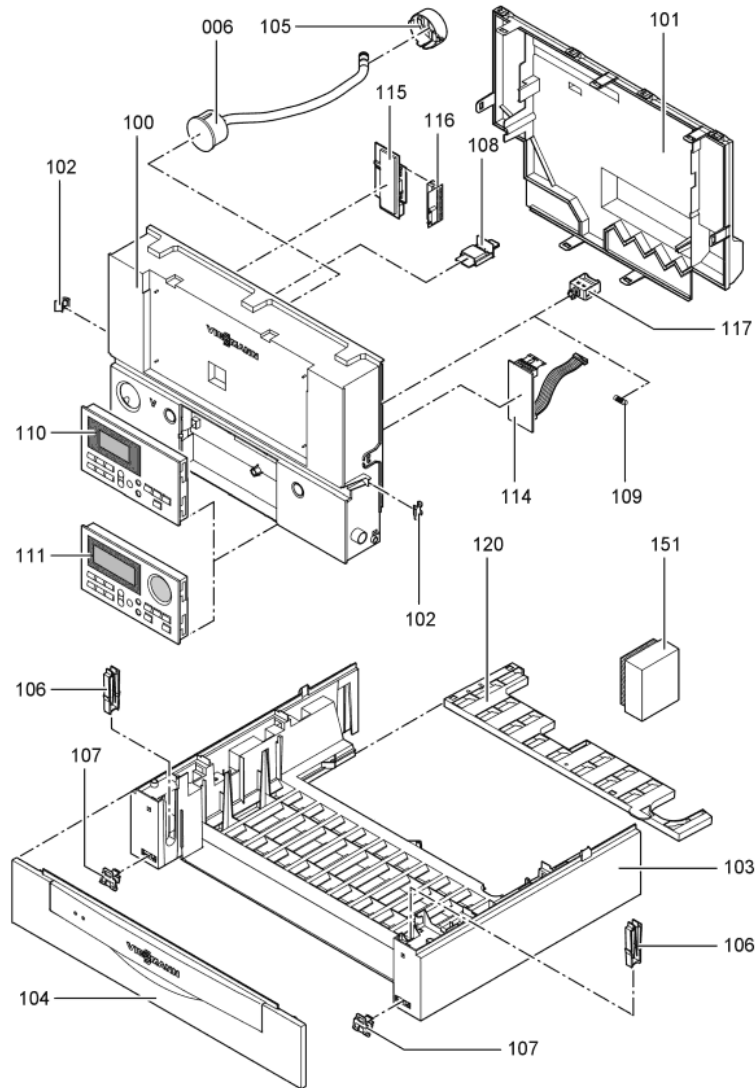

114

5681 760