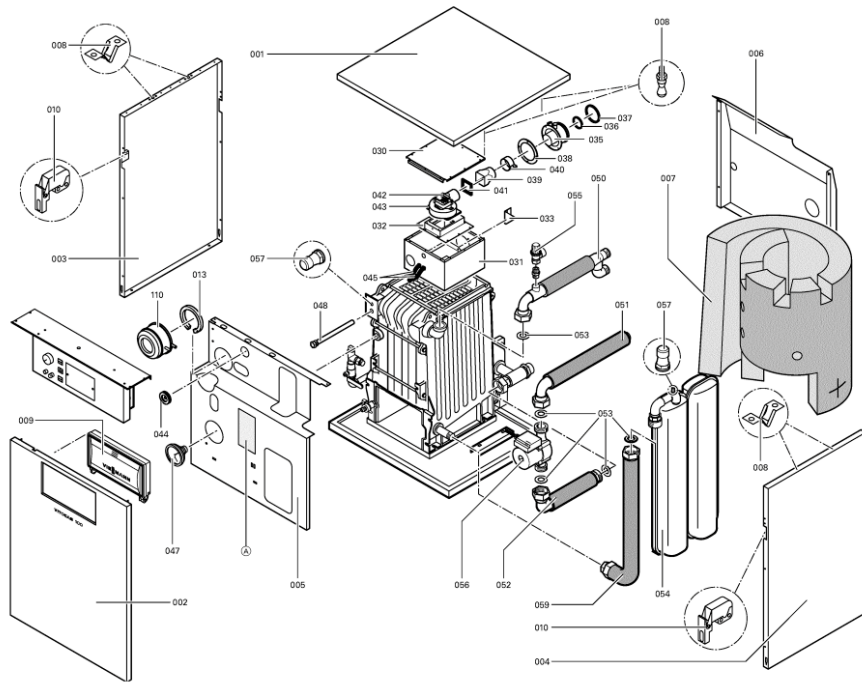

1.2. Graphique 7143575