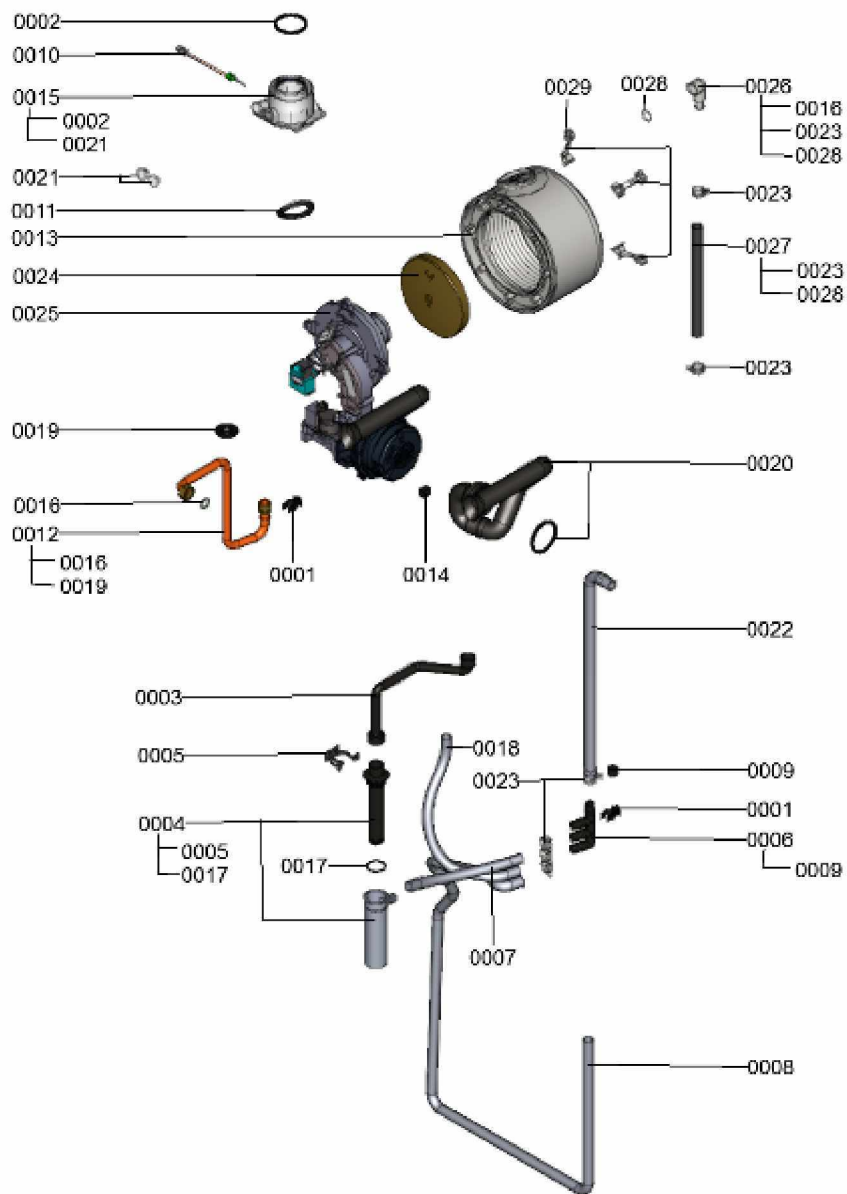

1.2. Graphique 7115463

1. Liste des pièces 7115444 Hydraulique

1.1. Liste des pièces

Position	N° produit.	Désignation	GrpMat	Quantité	Prix catalogue / pc.
0001	7831679	Flexible transparent 10 x 1,5 x 750	754	1	31.00 EUR
0002	7827943	Clips D=8 (5 pièces)	754	1	8.20 EUR
0003	7833841	Ecrou G1	754	1	27.00 EUR
0004	7832710	Clips pour tube D=18	754	1	10.70 EUR
0005	7831690	Diaphragme D= 4,0	754	1	13.00 EUR
0006	7831674	Clips tube D=18 / 1,5	754	1	10.70 EUR
0007	7833138	Fixation de sécurité	754	1	34.00 EUR
0008	7827945	Clip D=15	754	1	13.30 EUR
0009	7827997	Passe-câble	754	1	32.00 EUR
0010	7827946	Clip D=18 (x5)	754	1	12.00 EUR
0011	7827944	Clip D=10 (5 pièces)	754	1	10.70 EUR
0012	7822769	Jeu de clips de fixation (2 pièces)	754	1	5.90 EUR
0013	7831772	Conduite de raccordement des retours HR	754	1	115.00 EUR
0014	7831650	Tube raccordement départ chauffage	754	1	54.00 EUR
0015	7831637	Tube de raccordement ECS	754	1	65.00 EUR
0016	7831642	Tube de raccordement KW-réservoir (100L)	754	1	72.00 EUR
0017	7833840	Tube de raccordement HV WZ	754	1	79.00 EUR
0018	7831502	Conduite de raccord. vase expansion G3/8	754	1	21.00 EUR
0019	7833837	Tube de départ	754	1	95.00 EUR
0020	7831501	Vase d'expansion 12 l	754	1	138.00 EUR
0021	7831654	Raccordement hydraulique B2Tx	754	1	40.00 EUR
0022	7831685	Pompe ECS VIUP15-30 CIL2 PPS 3h	754	1	201.00 EUR
0023	7874670	Circulateur G-HE 130	754	1	346.00 EUR
0024	7831655	Coude d'arrêt réservoir KW	754	1	47.00 EUR
0025	7831300	Capuchon G 3/4" SW30	754	1	29.00 EUR
0026	7831633	Manomètre NG27 0-4 bars avec capillaire	754	1	32.00 EUR
0027	7831631	Cartouche RV OV20/DN20	754	1	18.60 EUR
0028	7837400	Soupape de sécurité 3 bars D=19,9 x 21,7	754	1	27.00 EUR
0029	7831748	Tube de raccordement retour chauffage	754	1	42.00 EUR
0030	7831630	Conduite de raccordement ECS	754	1	47.00 EUR
0031	7883462	Raccord coudé	754	1	46.00 EUR
0032	7831643	Tube de raccordement KW	754	1	68.00 EUR
0033	7825490	Limiteur temp de sécu. 210°F/99°C WB/B2	754	1	29.00 EUR
0034	7828003	Joints 23 x 30 x 2mm (5 pièces)	754	1	8.20 EUR
0035	7826217	Joints toriques 17 x 24 x 2 (5 pièces)	754	1	8.20 EUR
0036	7822353	Robinet de purge d'air G 3/8"	754	1	10.60 EUR
0037	7828002	Kit joints A 10 x 15 x 1,5 (5 pièces)	754	1	8.20 EUR
0038	7826215	Joints toriques 17,86x2,62 (5 pièces)	754	1	9.00 EUR
0039	7831673	Joint A 16 x 24 x 2 (5 pièces)	754	1	8.20 EUR
0040	7819967	Sonde de température	754	1	49.00 EUR