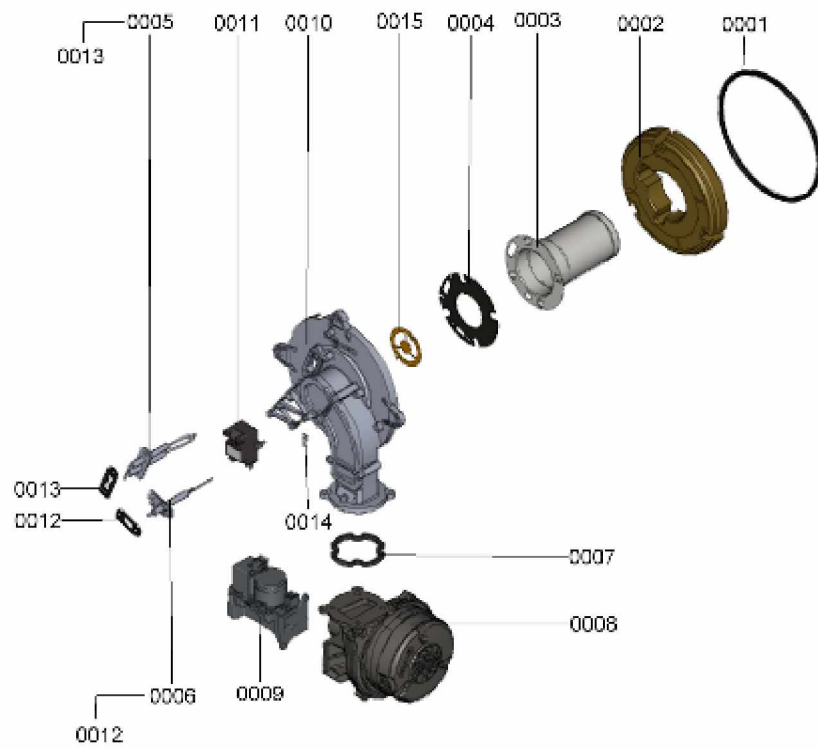

1.2. Graphique 7115256