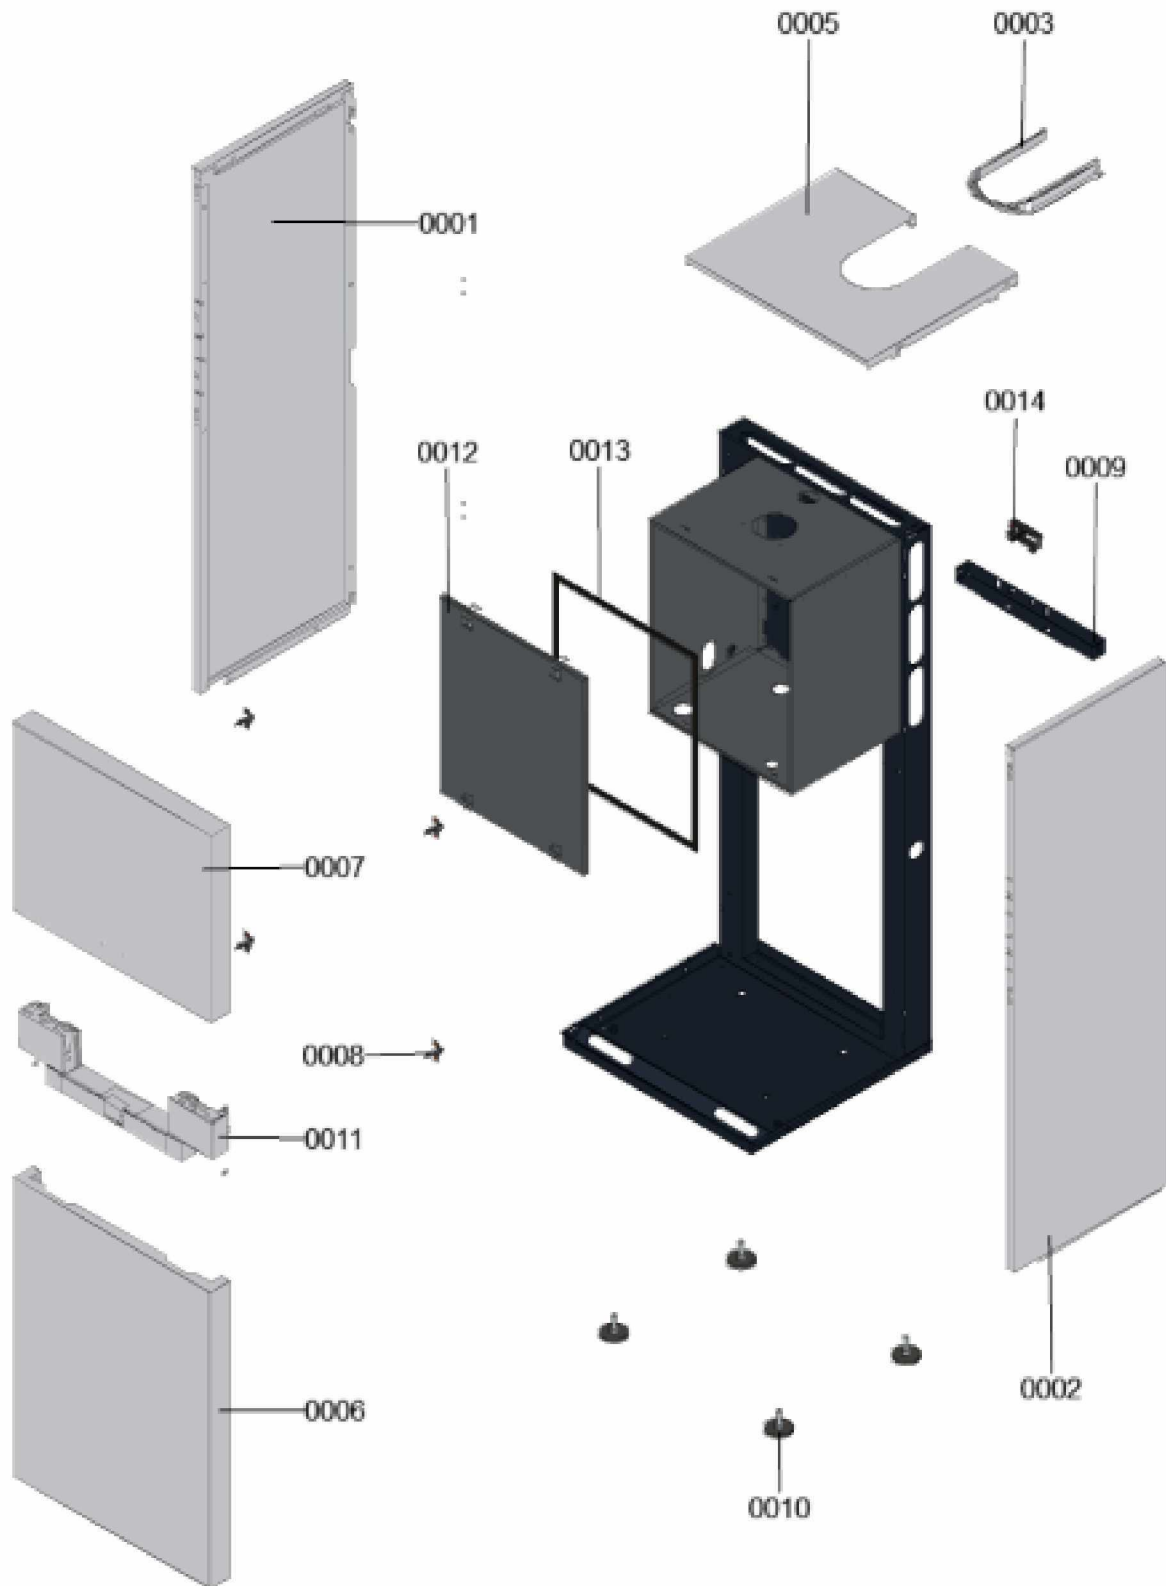

1.2. Graphique 7115468