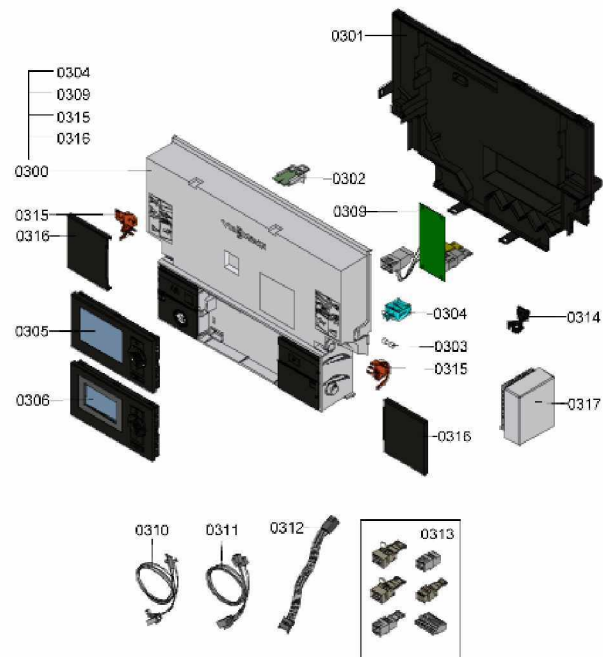

1.2. Graphique 7115444

1. Liste des pièces 7115534 Régulation

1.1. Liste des pièces

Position	N° produit.	Désignation	GrpMat	Quantité	Prix catalogue / pc.
0300	7838383	Régulation VBC132-A06.201	754	1	603.00 EUR
0301	7831617	Boîtier face arrière	754	1	27.00 EUR
0302	7837347	Fiche de codage 235F:0201	754	1	26.00 EUR
0303	7404365	Fusible T 6,3A/250V (10 pièces)	754	1	7.10 EUR
0304	7823502	Porte fusible 6,3 AT	754	1	6.70 EUR
0305	7862299	Vitotronic 200 HO1B	754	1	397.00 EUR
0306	7661174	Vitotronic 100 type HC1B	648	1	286.00 EUR
0309	7498575	Extension interne H1	752	1	112.00 EUR
0310	7831620	Faisceau de câbles X8/X9/ionisation	754	1	59.00 EUR
0311	7831623	Faisceau de câbles 100/35/54/terre	754	1	39.00 EUR
0312	7828155	Faisceau câbles moteur pas à pas Molex	754	1	34.00 EUR
0313	7823515	Contre fiche	754	1	47.00 EUR
0314	7823516	Serre câble (10 pièces)	754	1	9.40 EUR
0315	7831618	Pièces de blocage gauche et droite	754	1	15.30 EUR
0316	7831619	Papillon gauche et droit Vitoladens	754	1	51.00 EUR
0317	7837053	Sonde de temp. extérieure NTC 10 kΩ	630	1	141.00 EUR

1.2. Graphique 7115534

1. Liste des pièces 7115769 Ballon

1.1. Liste des pièces

Position	N° produit.	Désignation	GrpMat	Quantité	Prix catalogue / pc.
0001	7831779	Réservoir 100 L émaillé	754	1	972.00 EUR
0002	7819661	Serre câble	749	1	6.20 EUR
0003	7831784	Anode magnésium d=33 250/220	754	1	58.00 EUR
0004	7819647	Joint ballon émaillé	749	1	13.00 EUR
0005	7817820	Bride avec joint	630	1	49.00 EUR
0006	7831782	Couvercle	754	1	13.30 EUR
0007	7828003	Joint 23 x 30 x 2mm (5 pièces)	754	2	8.20 EUR
0008	7831781	Fourreau	754	1	11.50 EUR
0009	7823572	Isolant de bride	749	1	27.00 EUR
0010	7834379	Sonde ECS NTC 10k	754	1	84.00 EUR