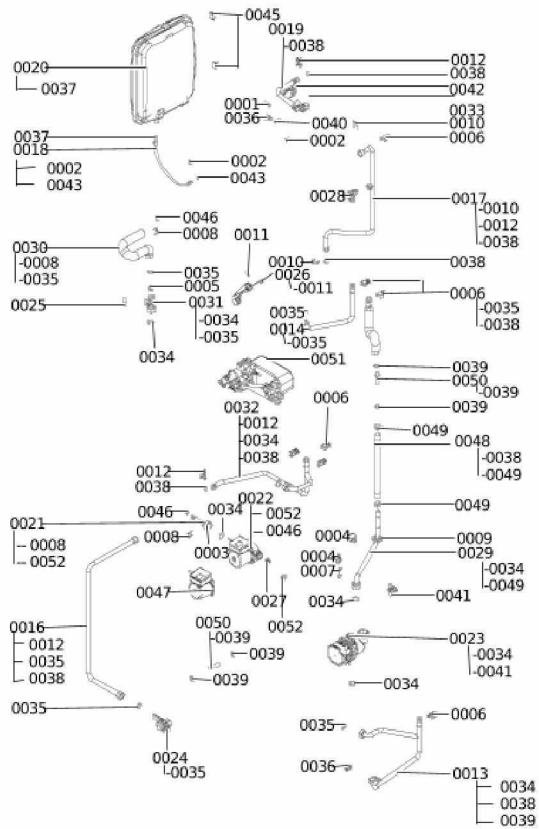

1.2. Graphique 7115444