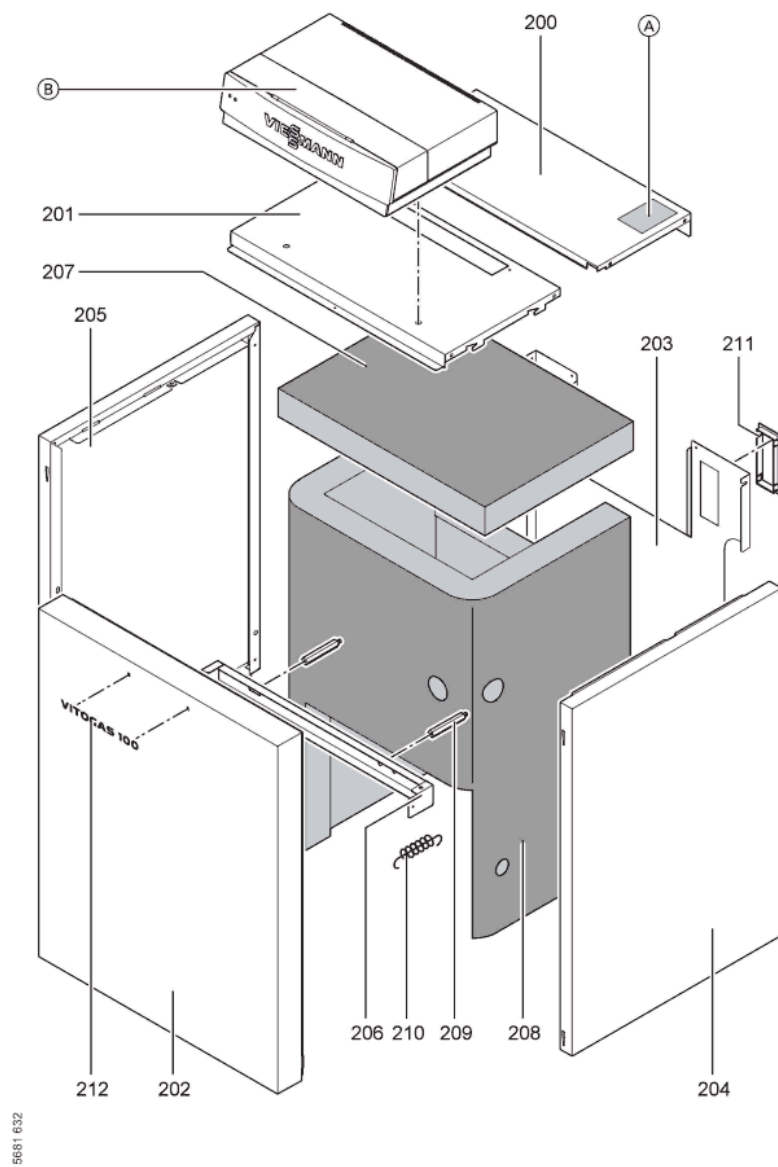

1.2. Graphique 7198145