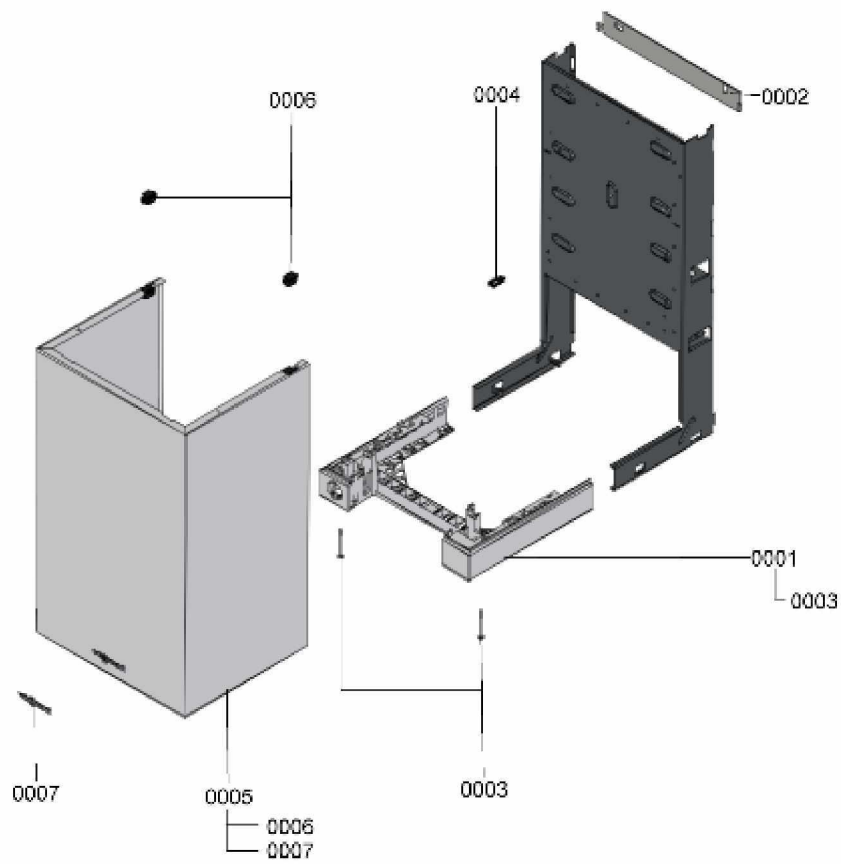

1.2. Graphique 7124170