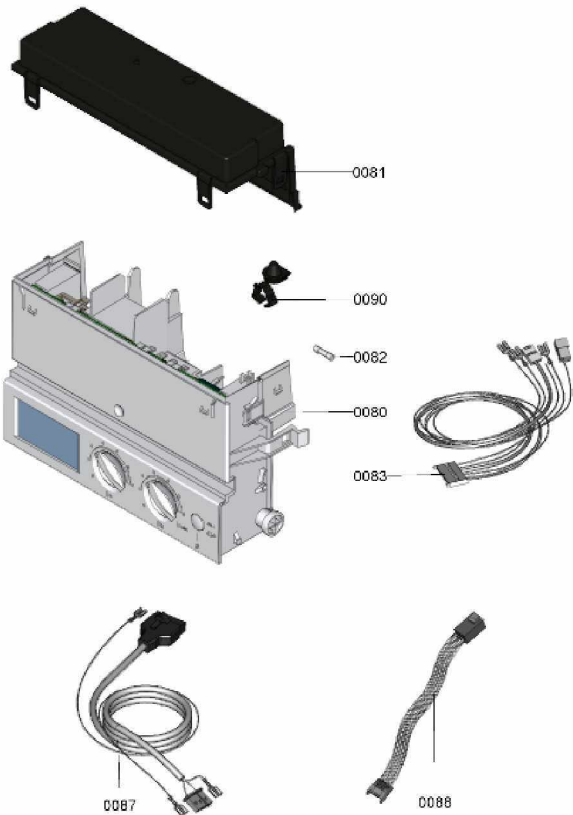

1.2. Graphique 7121557