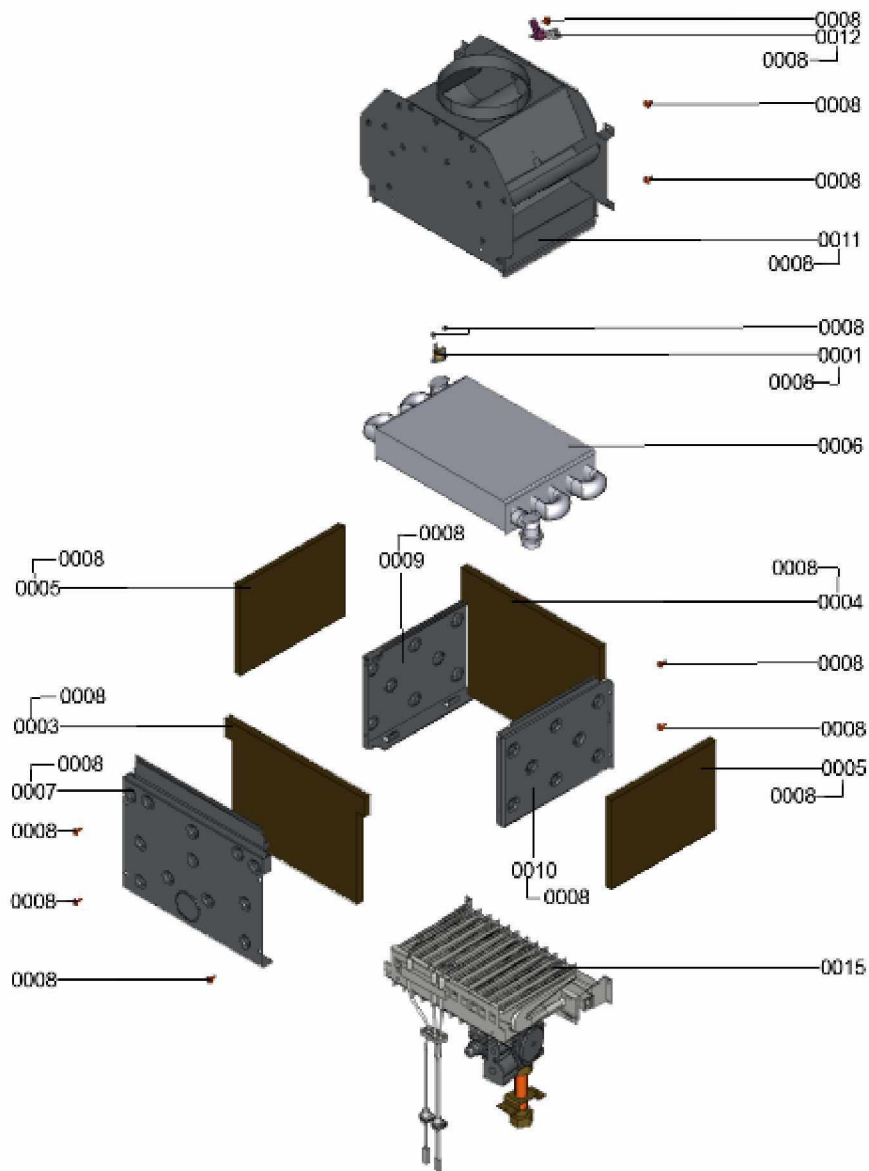

1.2. Graphique 7124302

1. Liste des pièces 7124304 Hydraulique

1.1. Liste des pièces

Position	N° produit.	Désignation	GrpMat	Quantité	Prix catalogue / pc.
0001	7831308	Vase d'expansion DUK6	754	1	79.00 EUR
0002	7834985	Manomètre	754	1	31.00 EUR
0003	7828002	Kit joints A 10 x 15 x 1,5 (5 pièces)	754	1	8.20 EUR
0004	7831306	Tube raccordement vase d'expansion 24kW	754	1	47.00 EUR
0005	7826216	Joints torique 9,6 x 2,4 (5pcs)	754	1	13.00 EUR
0006	7828759	Clips D=10 (5 pièces)	754	1	20.00 EUR
0008	7832912	Tube de raccordement HV 24kW	754	1	54.00 EUR
0009	7832914	Tube de raccordement HR 24kW	754	1	47.00 EUR
0010	7825714	Tube de raccordement SIV	754	1	20.00 EUR
0011	7833029	Soupape de sécurité 3 bars	754	1	21.00 EUR
0012	7819967	Sonde de température	754	1	49.00 EUR
0013	7831409	Joint torique étanchéité 8x2 (5 pièces)	754	1	13.00 EUR
0014	7828763	Clip de fixation raccord SIV (5 pièces)	754	1	67.00 EUR
0015	7826217	Joints toriques 17 x 24 x 2 (5 pièces)	754	1	8.20 EUR
0016	7828766	Joint torique 17x4 (5 pièces)	754	1	14.00 EUR
0018	7827943	Clips D=8 (5 pièces)	754	1	8.20 EUR
0021	7827946	Clip D=18 (x5)	754	1	12.00 EUR
0032	7124305	Hydraulique	T6999	1	Sur demande