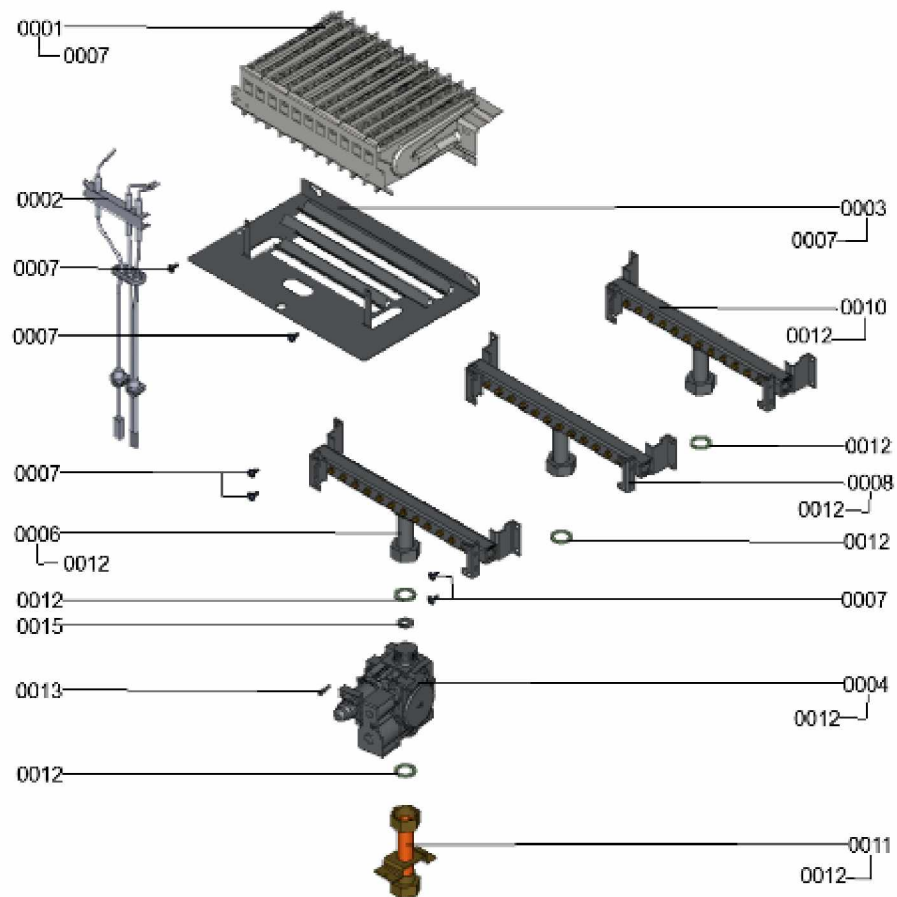

1.2. Graphique 7124303