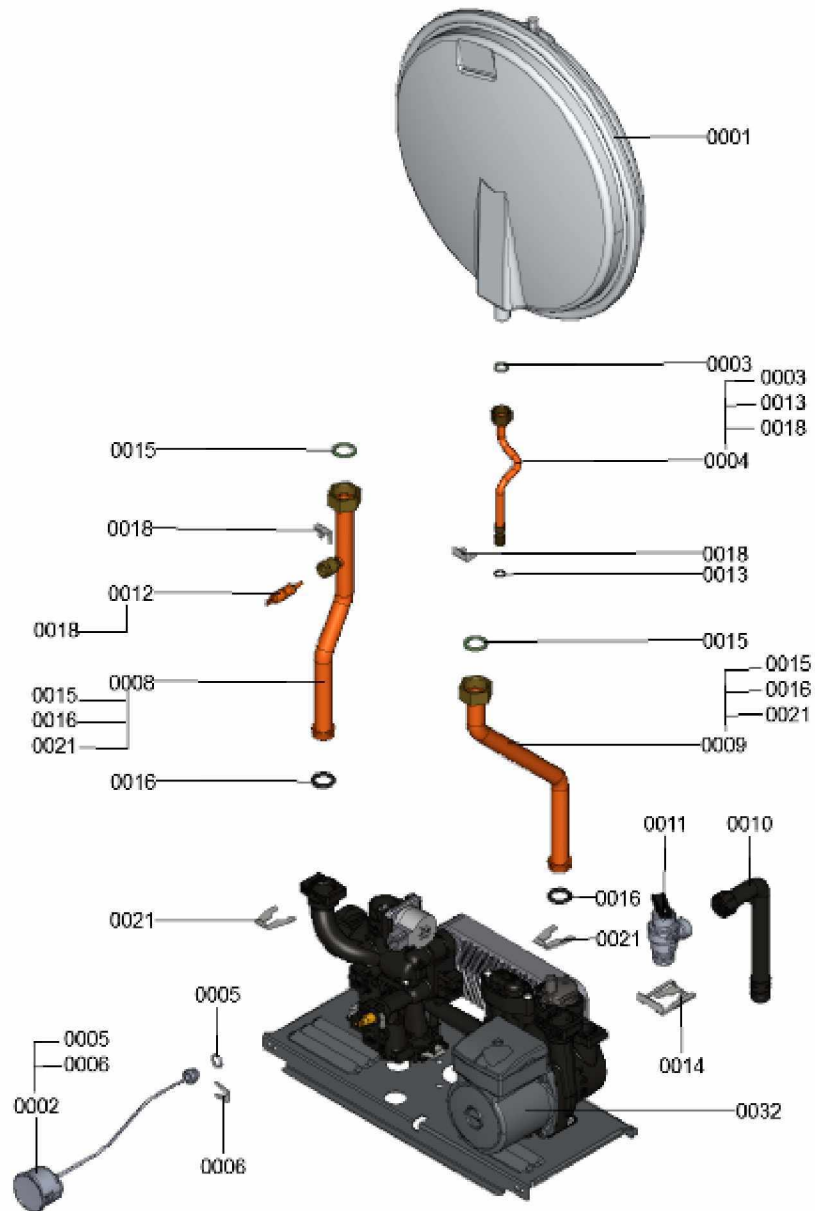

1.2. Graphique 7124302

1. Liste des pièces 7124304 Hydraulique

1.1. Liste des pièces

Position	N° produit.	Désignation	GrpMat	Quantité	Prix catalogue / pc.
0001	7831308	Vase d'expansion DUK6	754	1	79.00 EUR
0002	7834985	Manomètre	754	1	31.00 EUR
0003	7828002	Kit joints A 10 x 15 x 1,5 (5 pièces)	754	1	8.20 EUR
0004	7831306	Tube raccordement vase d'expansion 24kW	754	1	47.00 EUR
0005	7826216	Joints torique 9,6 x 2,4 (5pcs)	754	1	13.00 EUR
0006	7828759	Clips D=10 (5 pièces)	754	1	20.00 EUR
0008	7832912	Tube de raccordement HV 24kW	754	1	54.00 EUR
0009	7832914	Tube de raccordement HR 24kW	754	1	47.00 EUR
0010	7825714	Tube de raccordement SIV	754	1	20.00 EUR
0011	7833029	Soupape de sécurité 3 bars	754	1	21.00 EUR
0012	7819967	Sonde de température	754	1	49.00 EUR
0013	7831409	Joint torique étanchéité 8x2 (5 pièces)	754	1	13.00 EUR
0014	7828763	Clip de fixation raccord SIV (5 pièces)	754	1	67.00 EUR
0015	7826217	Joints toriques 17 x 24 x 2 (5 pièces)	754	1	8.20 EUR
0016	7828766	Joint torique 17x4 (5 pièces)	754	1	14.00 EUR
0018	7827943	Clips D=8 (5 pièces)	754	1	8.20 EUR
0021	7827946	Clip D=18 (x5)	754	1	12.00 EUR
0032	7124305	Hydraulique	T6999	1	Sur demande

1.2. Graphique 7124304

1. Liste des pièces 7121557 Régulation

1.1. Liste des pièces

Position	N° produit.	Désignation	GrpMat	Quantité	Prix catalogue / pc.
0080	7831255	Régulation Vitopend 100 WH1D	754	1	263.00 EUR
0081	7825549	Plastron coffret de raccordement WH1B	754	1	12.60 EUR
0082	7404396	Fusible T 2,5A/250V (10 pièces)	754	1	13.10 EUR
0083	7832919	Jeu de câbles CN7 cheminée double serv.	754	1	35.00 EUR
0087	7825554	Câble de raccordement vanne gaz/terre	754	1	28.00 EUR
0088	7828985	Faisceau câbles moteur pas à pas AMP	754	1	20.00 EUR
0090	7823516	Serre câble (10 pièces)	754	1	9.40 EUR