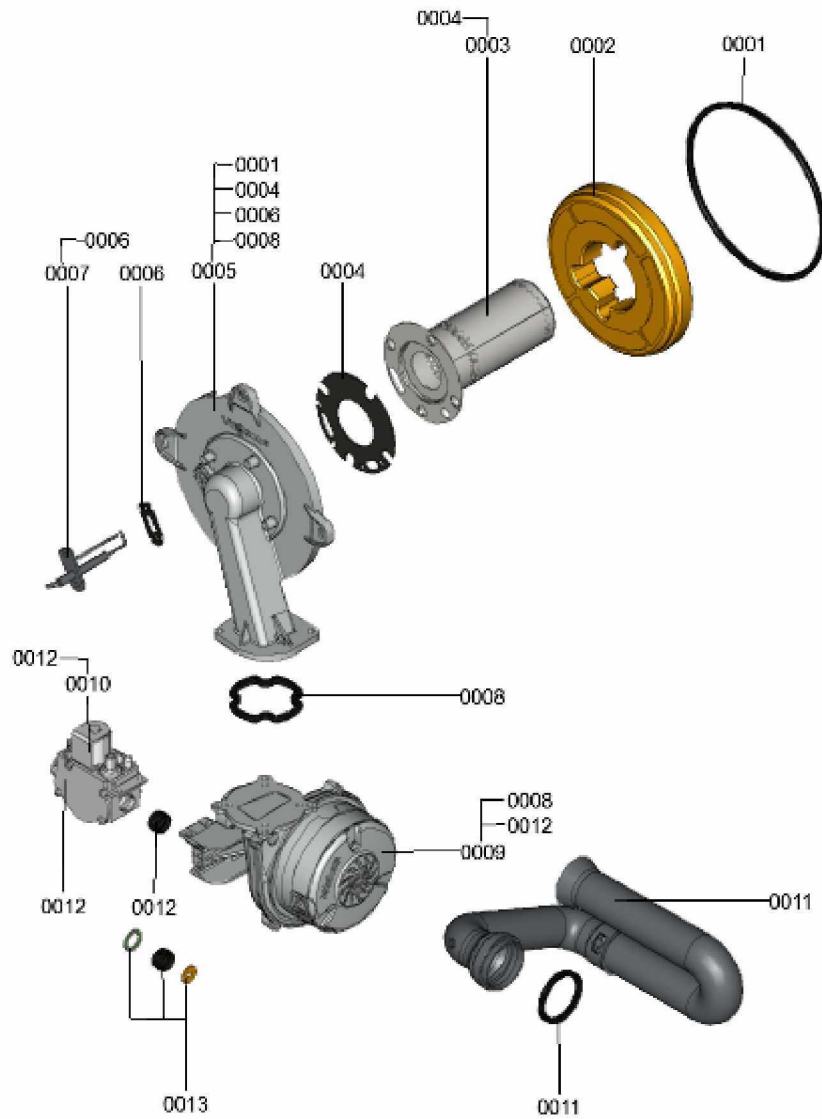

1.2. Graphique 7124461