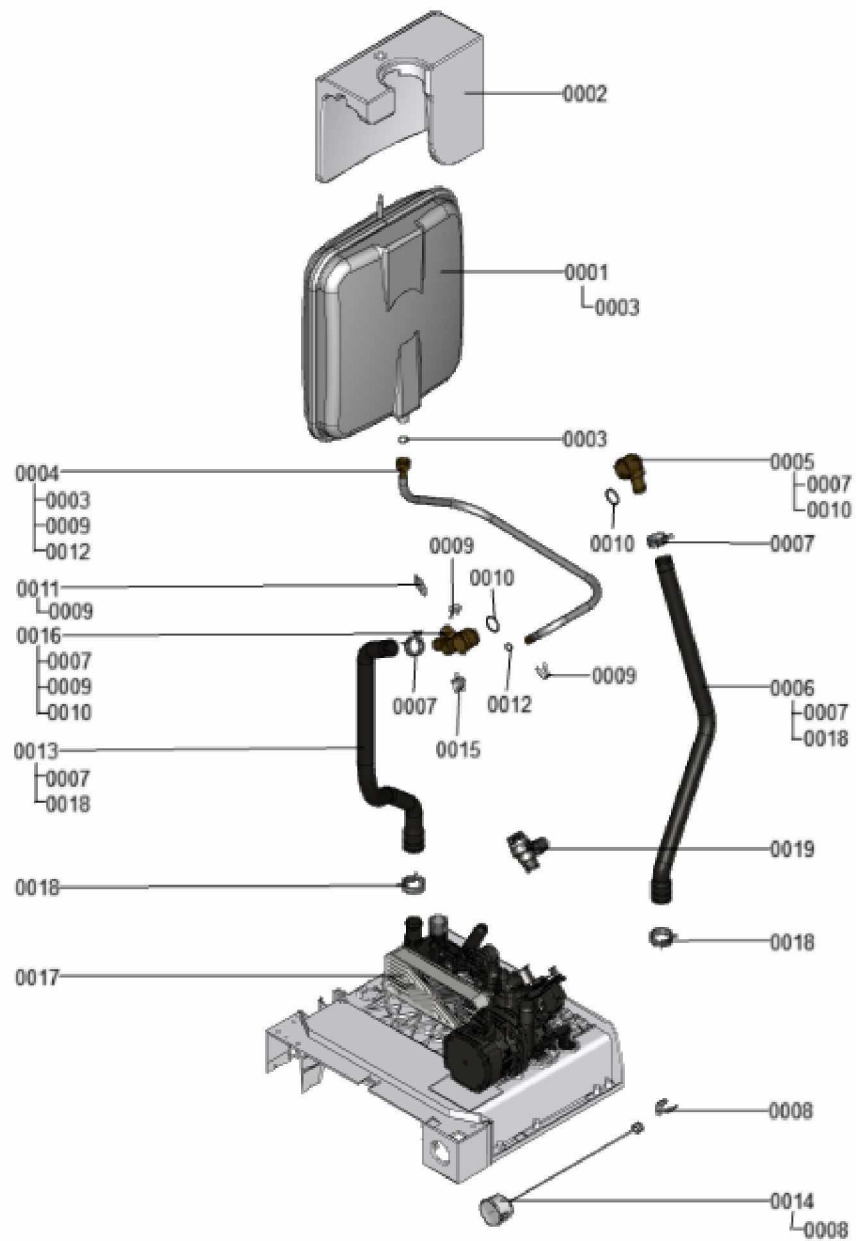

1.2. Graphique 7359352