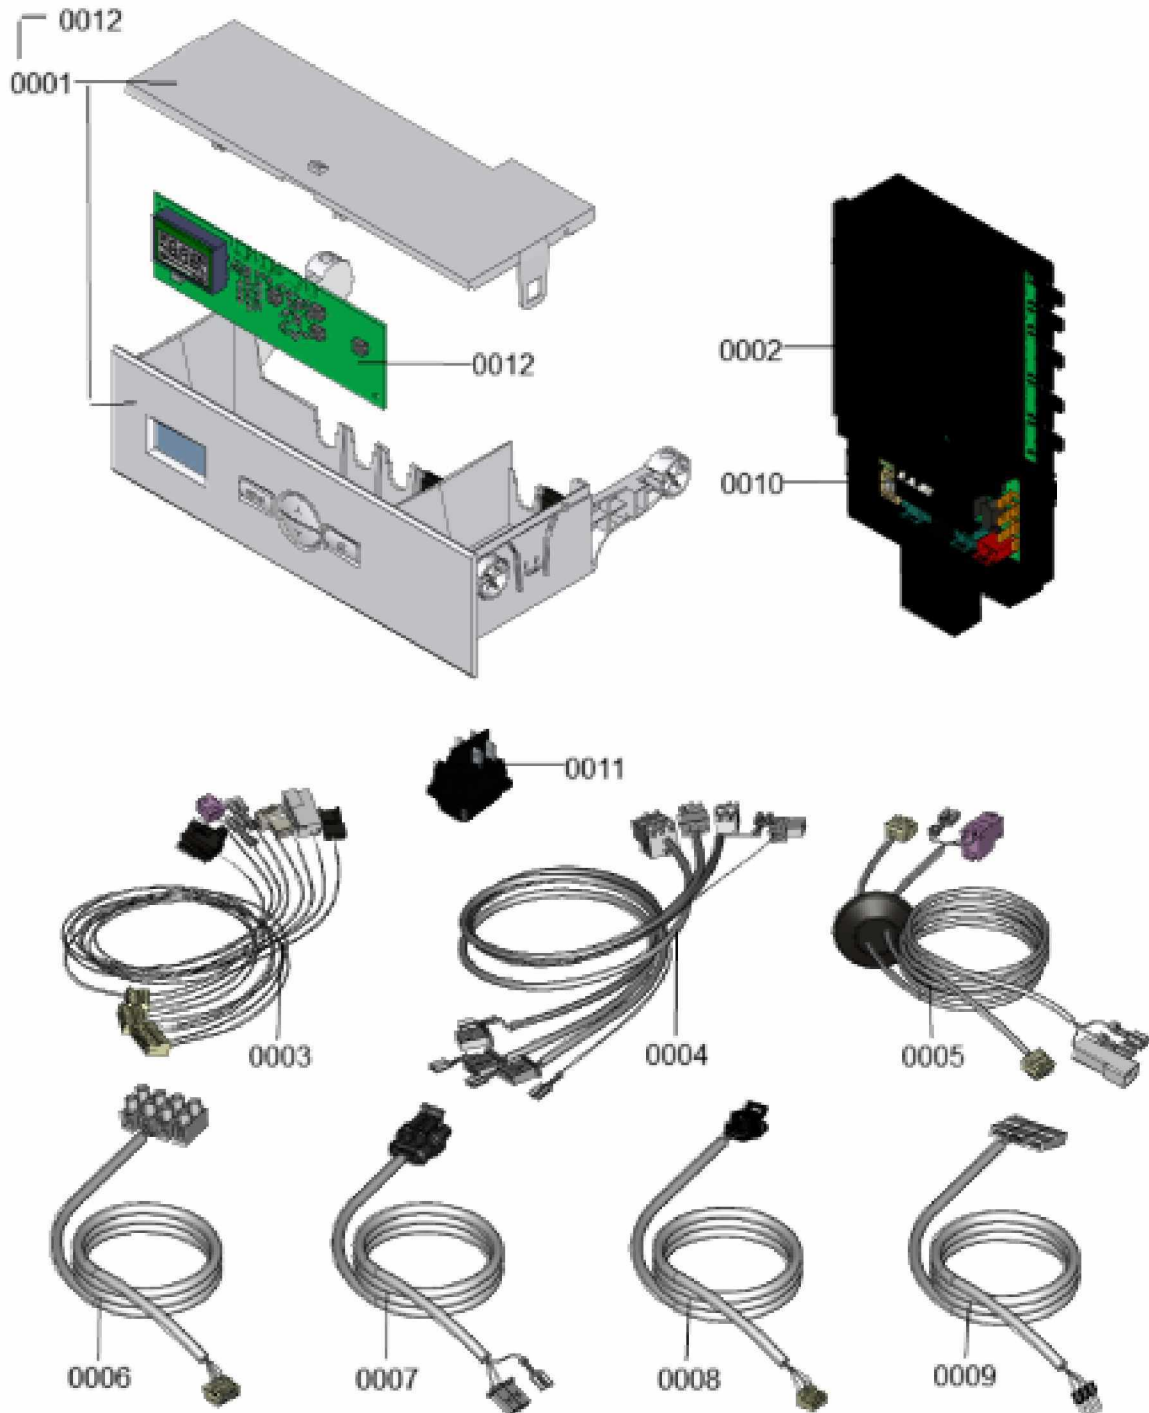

1.2. Graphique 7359219

1. Liste des pièces 7359352 Hydraulique

1.1. Liste des pièces

Position	N° produit.	Désignation	GrpMat	Quantité	Prix catalogue / pc.
0001	7837231	Vase d'expansion 8L	754	1	117.00 EUR
0002	7837260	Protection vase d'expansion	754	1	47.00 EUR
0003	7828002	Kit joints A 10 x 15 x 1,5 (5 pièces)	754	1	8.20 EUR
0004	7841773	Conduite raccordement vase d'expansion	754	1	20.00 EUR
0005	7828639	Coude de raccordement retour chauffage	754	1	39.00 EUR
0006	7841766	Flexible moulé retour primaire	754	1	38.00 EUR
0007	7827429	Collier à ressort DN 25 (5 unités)	754	1	13.00 EUR
0008	7841772	Clip 7 10 (5 pièces)	754	1	6.70 EUR
0009	7827425	Clip D=8 étroit (5 unités)	754	1	9.40 EUR
0010	7826214	Jeu de joints toriques 20,63x2,62 (5 piè	754	1	8.20 EUR
0011	7819967	Sonde de température	754	1	49.00 EUR
0012	7831409	Joint torique étanchéité 8x2 (5 pièces)	754	1	13.00 EUR
0013	7841765	Flexible moulé départ primaire	754	1	38.00 EUR
0014	7834985	Manomètre	754	1	31.00 EUR
0015	7825487	Limiteur temp de sécu. 210°F/99°C	754	1	21.00 EUR
0016	7838128	Coude de raccordement départ primaire	754	1	48.00 EUR
0017	7359353	Hydraulique	T6999	1	Sur demande
0018	7838958	Collier à ressort DN30	754	1	28.00 EUR
0019	7837892	Soupape de sécurité 3 bars	754	1	29.00 EUR
0020	7859740	Manomètre	754	1	17.30 EUR