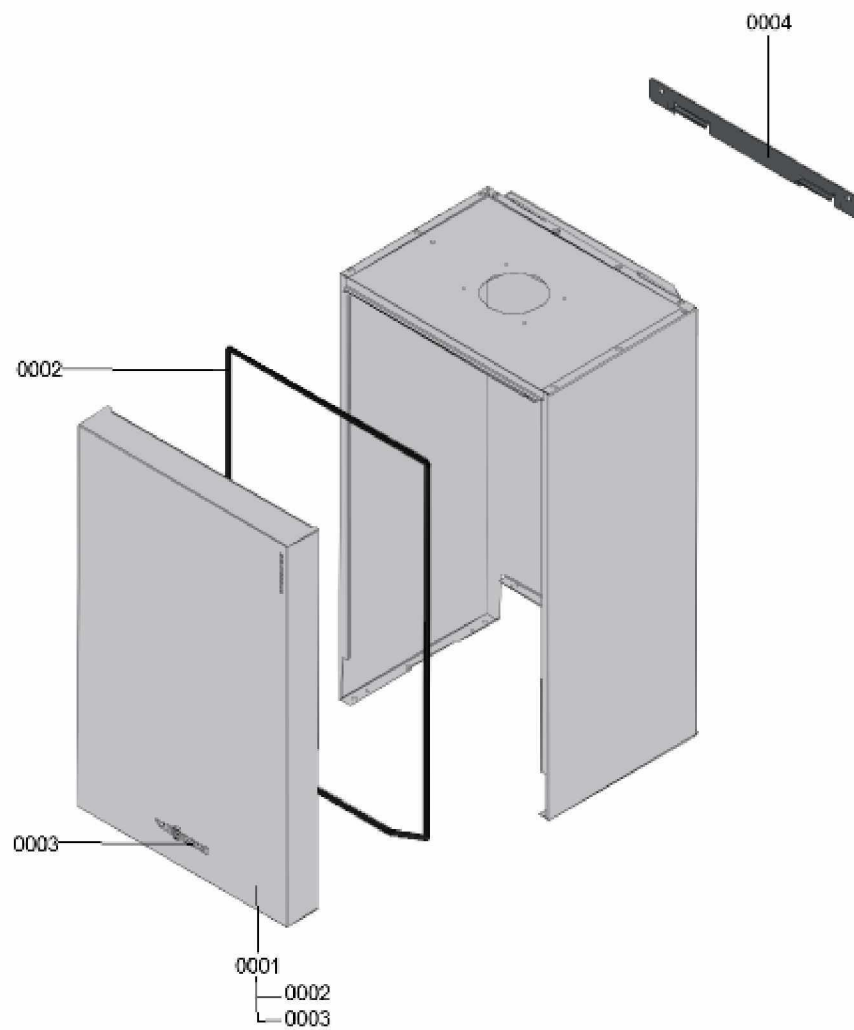

1. Liste des pièces 7124459 Bâti

1.1. Liste des pièces

Position	N° produit.	Désignation	GrpMat	Quantité	Prix catalogue / pc.
0001	7841736	Tôle avant	754	1	93.00 EUR
0002	7836227	Profilé d'étanchéité	754	1	19.20 EUR
0003	7839162	Logo "Viessmann"	754	1	21.00 EUR
0004	7841656	Fixation murale	754	1	35.00 EUR

1.2. Graphique 7124459

1. Liste des pièces 7124460 Générateur de chaleur

1.1. Liste des pièces

Position	N° produit.	Désignation	GrpMat	Quantité	Prix catalogue / pc.
0001	7826471	Joint sortie de fumée D= 60	754	1	8.10 EUR
0002	7826466	Manchette de raccord 60/100 sans sonde	754	1	44.00 EUR
0003	7822742	Bouchons (2x) pour manchette de rdt	754	1	12.80 EUR
0004	7828645	Joint étanchéité buse de fumée (1 pièce)	754	1	10.40 EUR
0005	7822767	Sonde de fumées	754	1	39.00 EUR
0006	7826461	Echangeur de chaleur	737	1	751.00 EUR
0007	7841752	Flexible d'évacuation des condensats	754	1	17.30 EUR
0008	7841759	Siphon	754	1	23.00 EUR
0009	7841767	Raccord en T diamètre 19	754	1	13.30 EUR
0010	7841760	Raccordement gaz	754	1	57.00 EUR
0011	7826217	Joints toriques 17 x 24 x 2 (5 pièces)	754	1	8.20 EUR
0012	7124461	Brûleur	T6999	1	Sur demande
0013	7830016	Bloc isolant (fond CDC)	754	1	49.00 EUR
0014	7823849	Set de fixation corps de chauffe	754	1	20.00 EUR
0015	7826214	Jeu de joints toriques 20,63x2,62 (5 piè	754	1	8.20 EUR
0016	7841876	Flexible ondulé 19x155 av. manchon/coude	754	1	18.60 EUR
0017	7841062	Flexible ondulé 19x800 av. manchon/coude	754	1	13.30 EUR
0018	7842085	Transformateur d'allumage	754	1	25.00 EUR