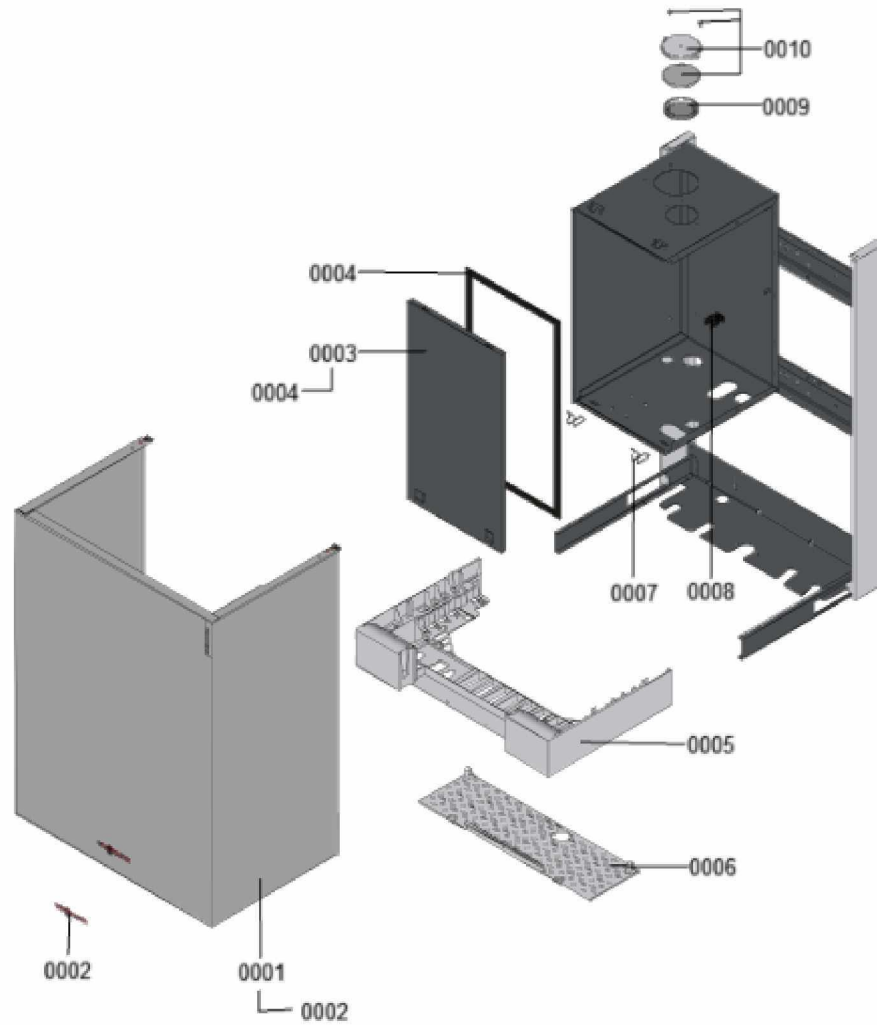

1.2. Graphique 7359279