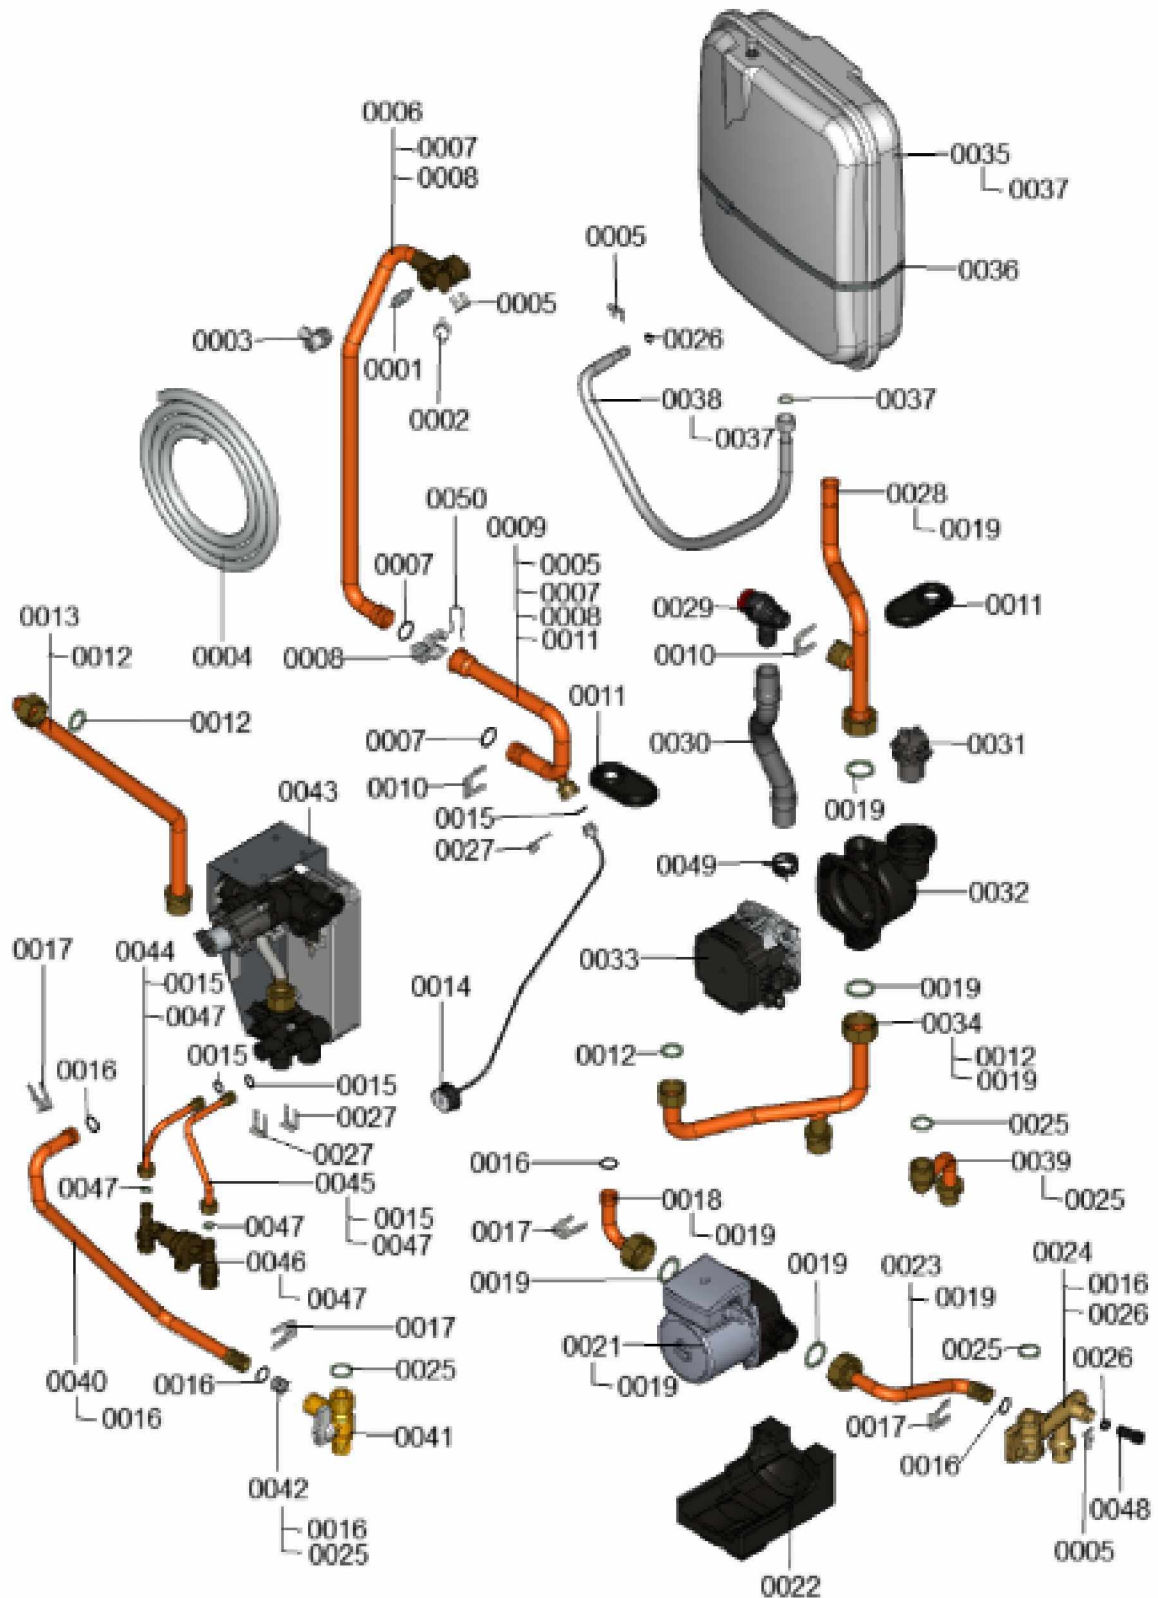

1.2. Graphique 7359316