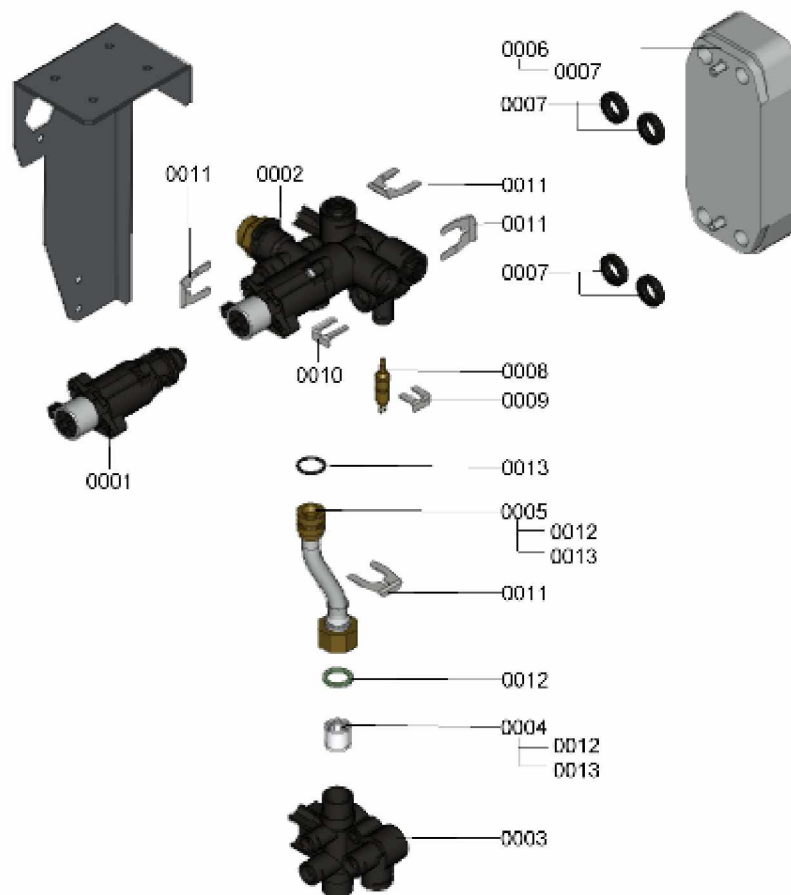

1.2. Graphique 7359142