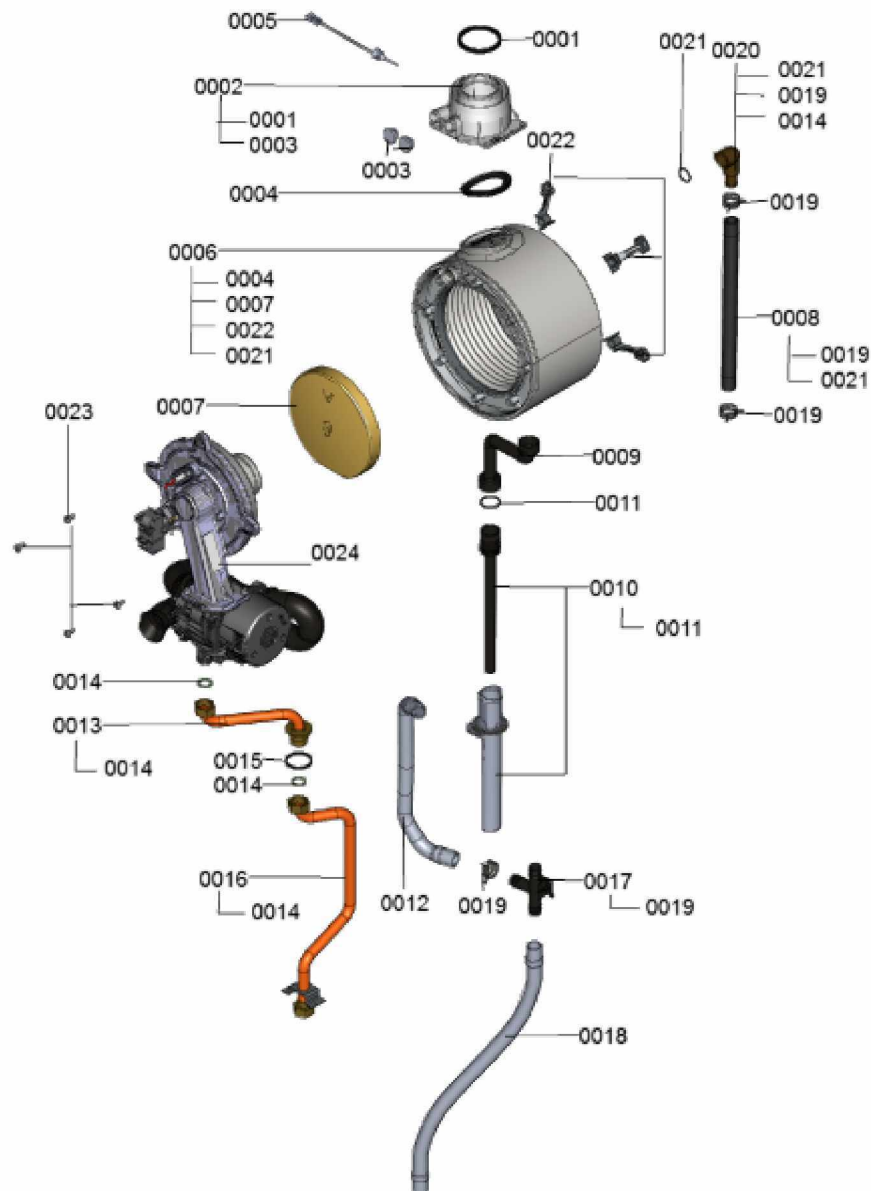

1.2. Graphique 7359295