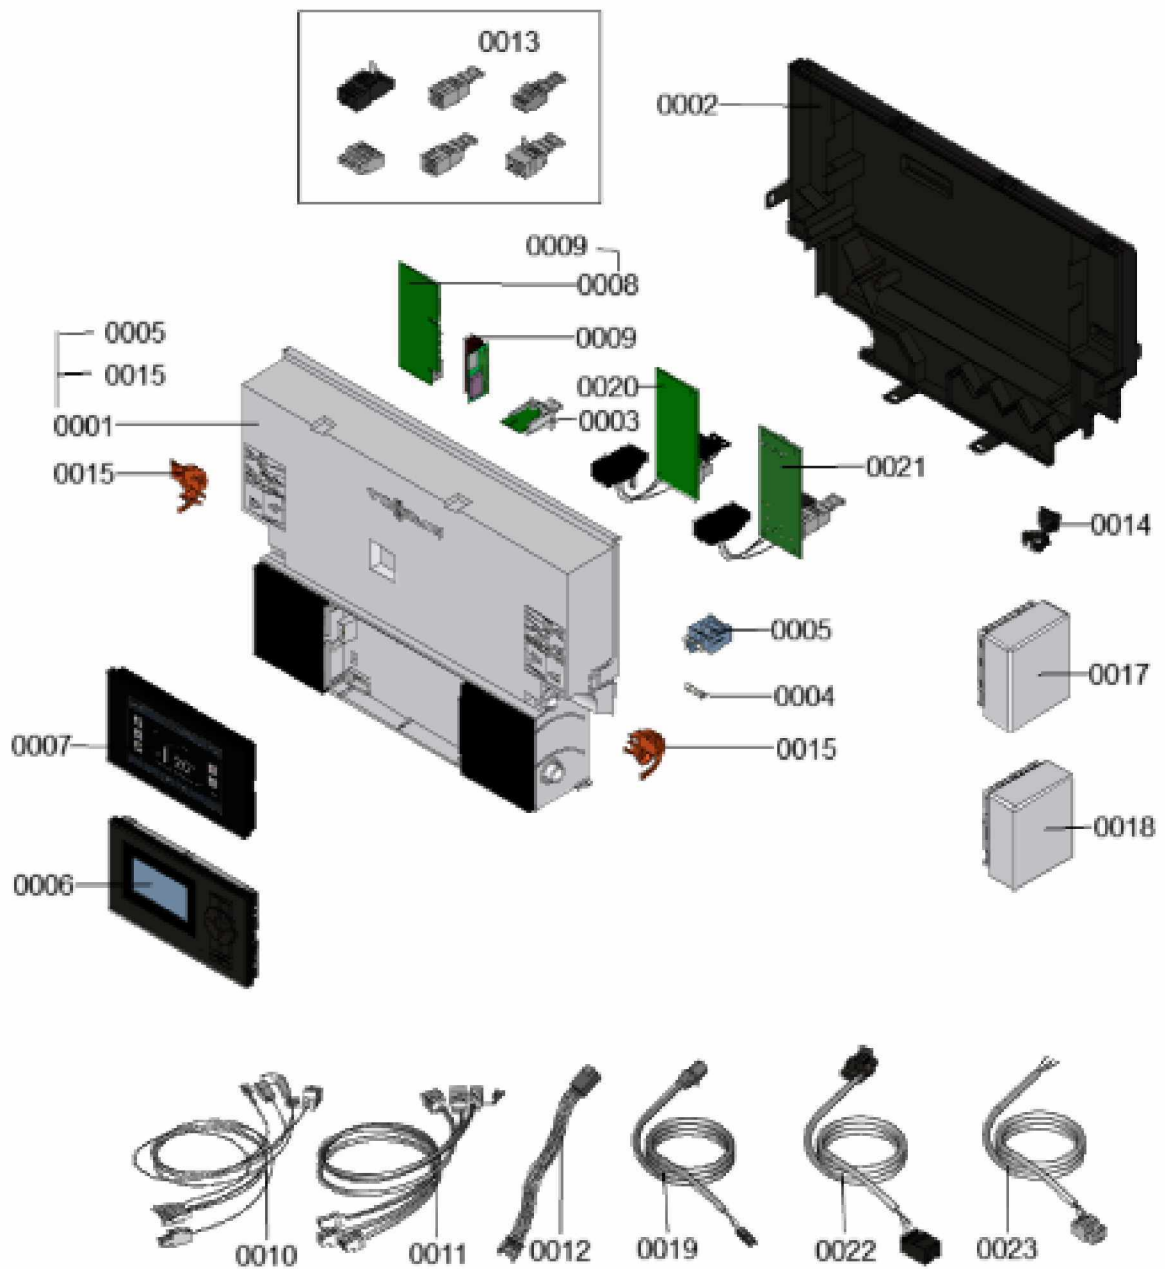

1.2. Graphique 7359762