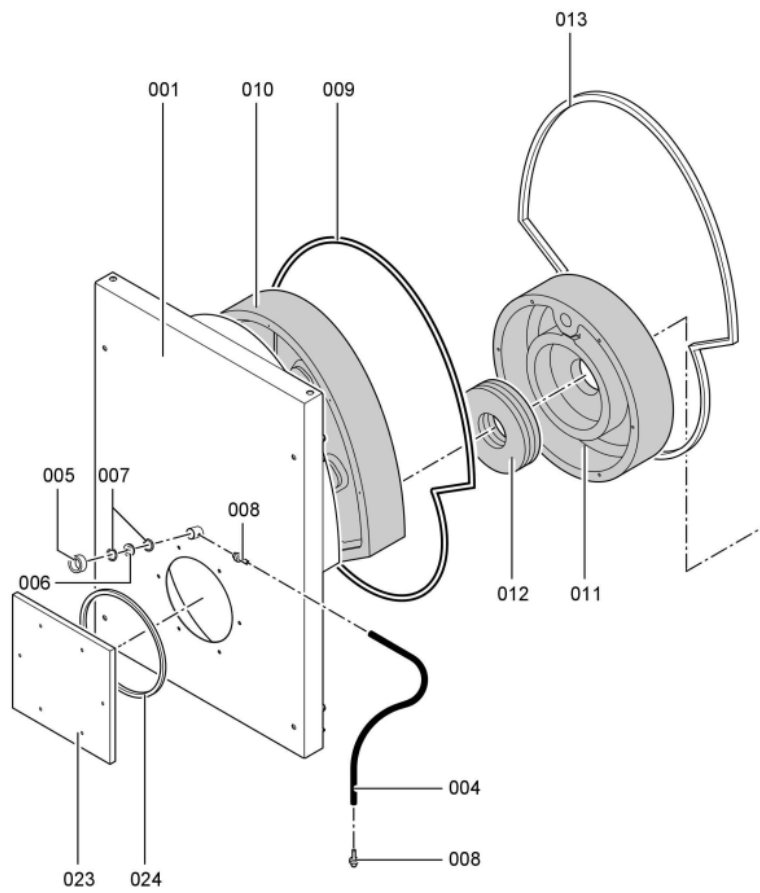

1.2. Graphique 7192480

5661 727