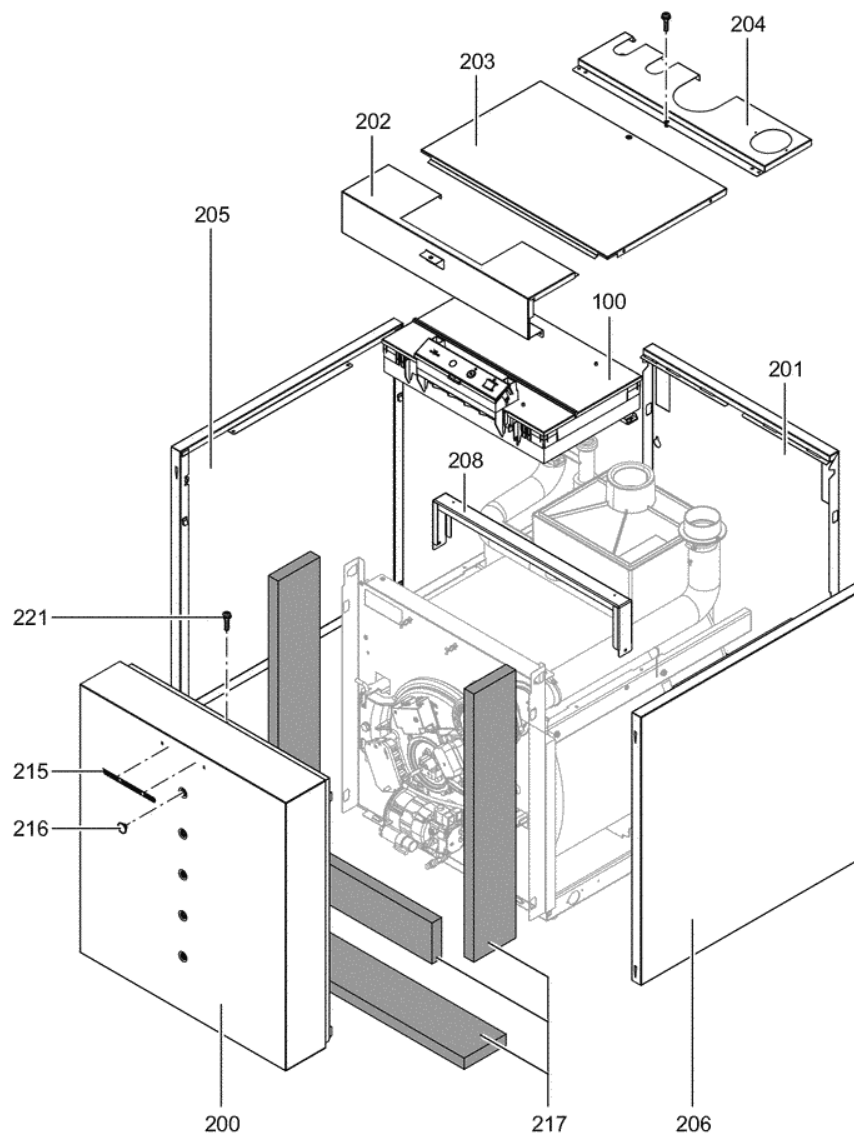

1.2. Graphique 7439973

5601 856