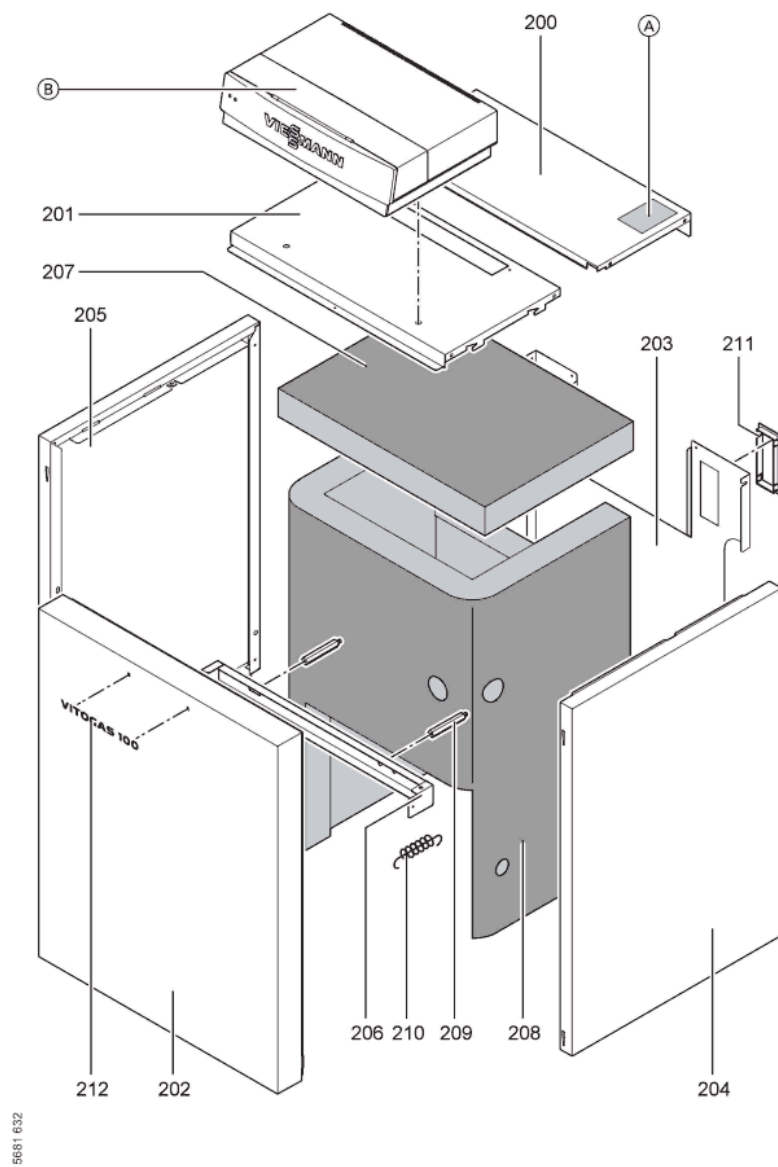

1.2. Graphique 7198130