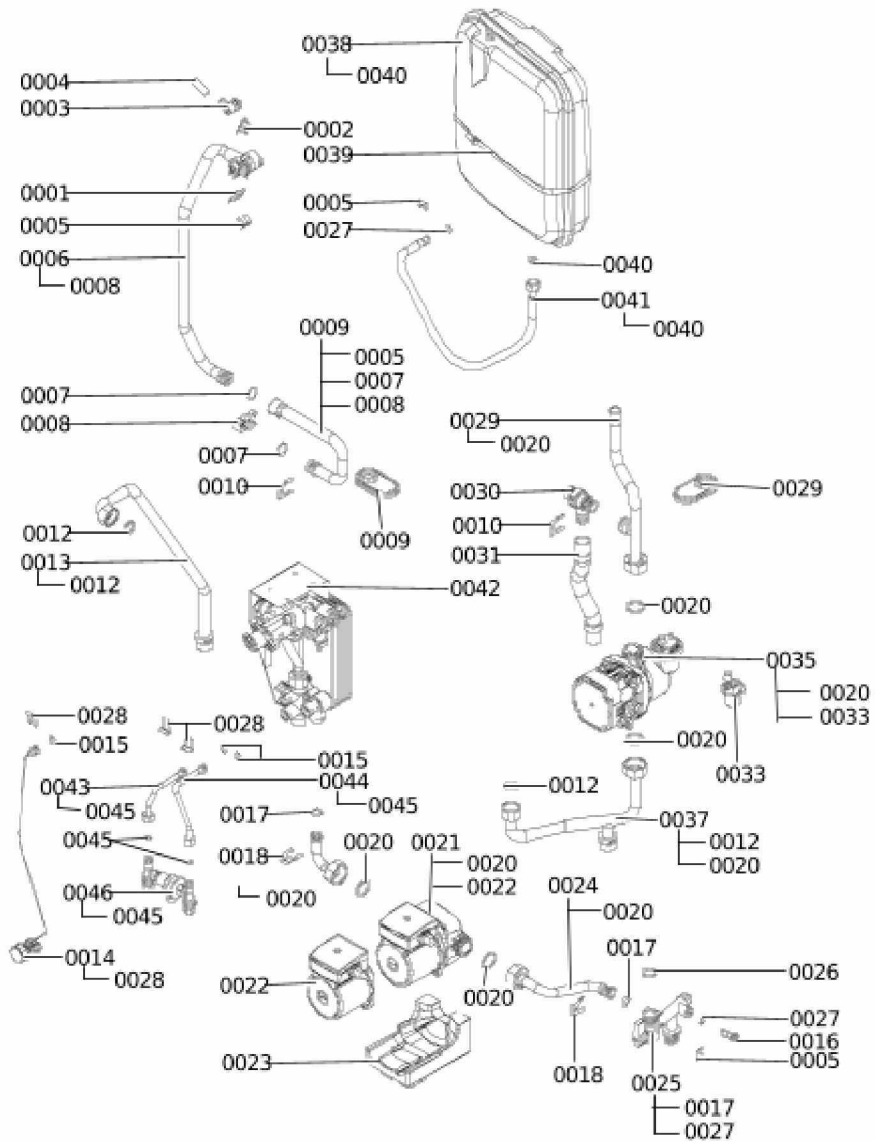

1.2. Graphique 7115365