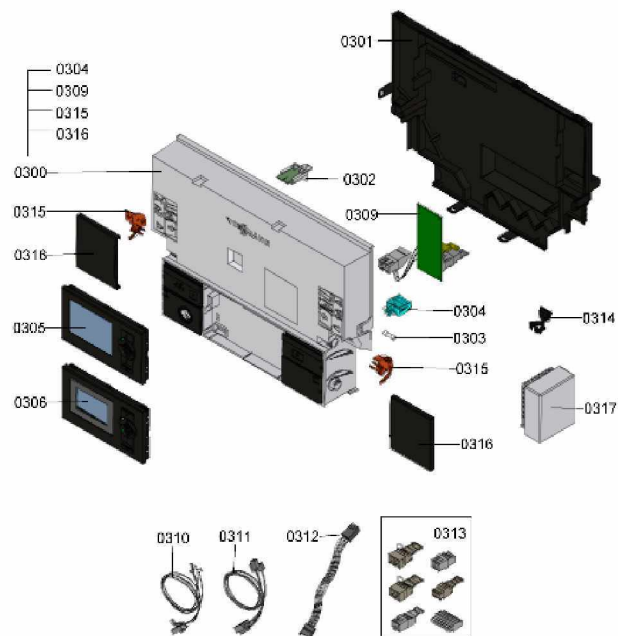

1.2. Graphique 7115778