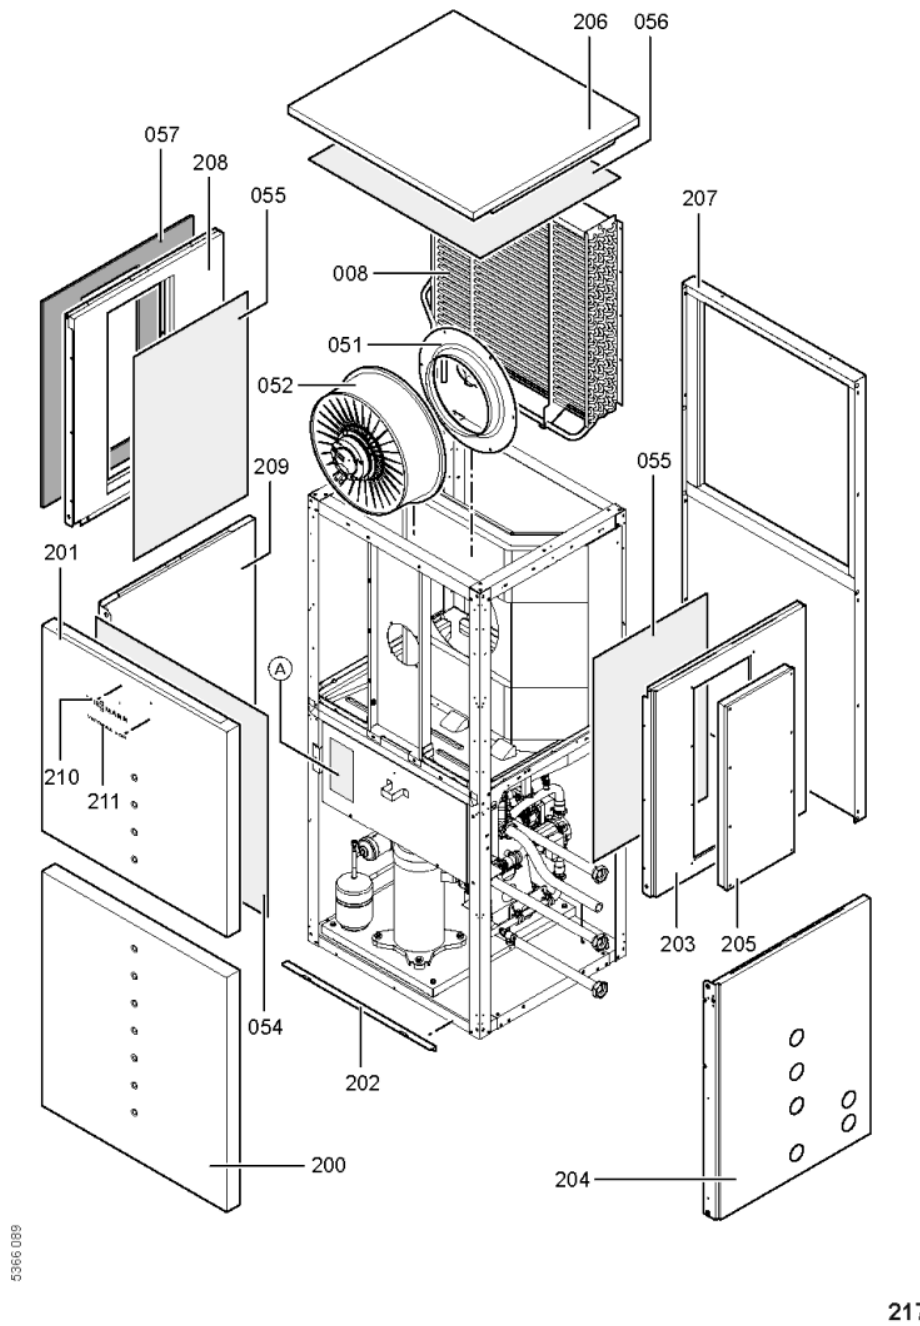

1.2. Graphique 7419961

5366 089