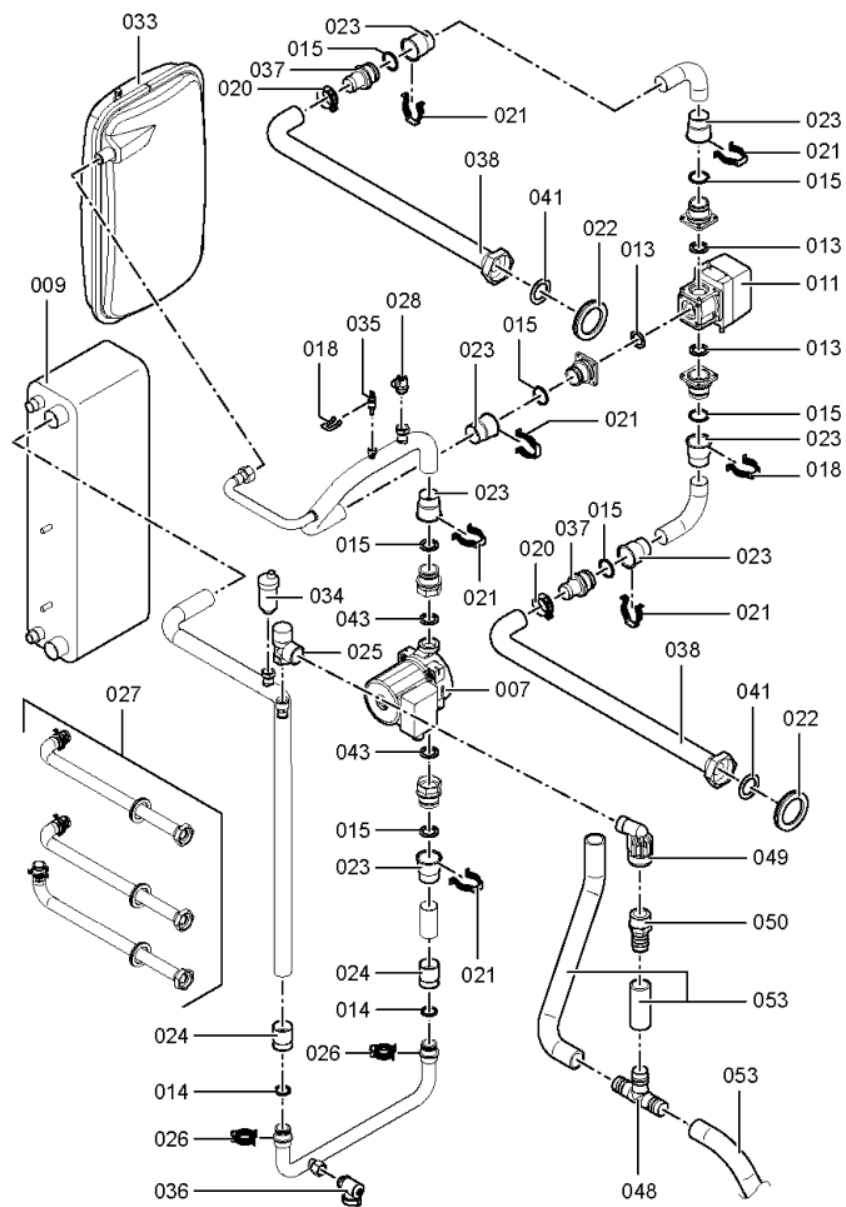

1.2. Graphique 7419961

5366 089

Chaînage 7419961 Corps Vitocal 300-A AWC I (réversible)

218

5366 089

Chaînage 7419961 Corps Vitocal 300-A AWC I (réversible)

5366 089

Chaînage 7419961 Corps Vitocal 300-A AWC I (réversible)

220

5366 089

Chaînage 7419961 Corps Vitocal 300-A AWC I (réversible)

5366 089