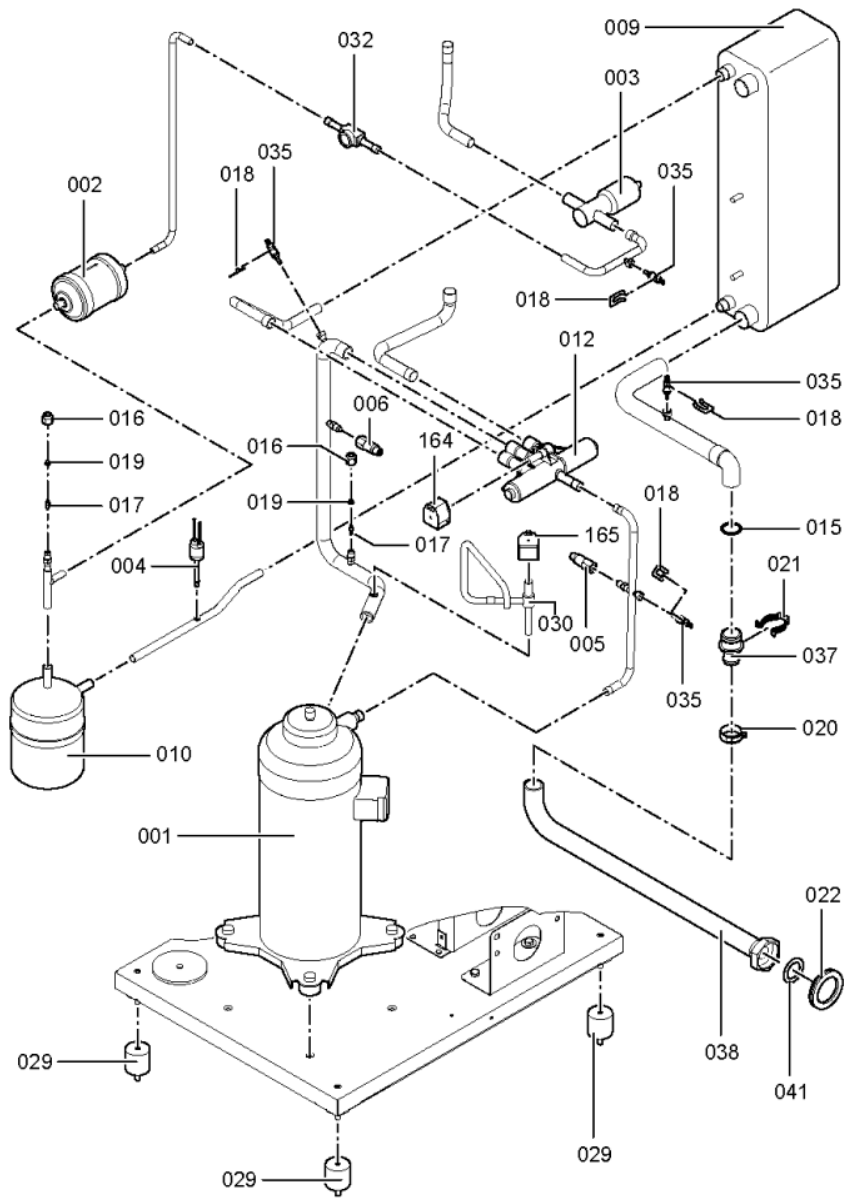

Chaînage 7419961 Corps Vitocal 300-A AWC I (réversible)

218

5366 089