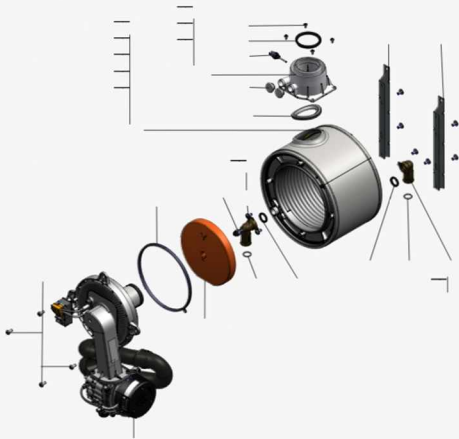

1.2. Graphique 7360893

1. Liste des pièces 7358195 Générateur de chaleur

1.1. Liste des pièces

Position	N° produit.	Désignation	GrpMat	Quantité	Prix catalogue / pc.
0001	7358193	Panneau	T6999	1	Sur demande
0002	7826932	Récupérateur de condensats	754	1	7.80 EUR
0003	7859366	Collier de serrage D=18 avec vis	754	1	10.70 EUR
0004	7865786	Siphon	754	1	29.00 EUR
0005	7859481	Tuyau de condensat avec buse	754	1	27.00 EUR
0006	7828528	Tube de condensats	754	1	10.50 EUR
0007	7818021	Tube des condensats	754	1	13.10 EUR
0008	7868445	Collier de serrage à ressort DN26 (5pcs)	754	1	9.10 EUR
0009	7839794	Tuyau des condensats	754	1	17.30 EUR
0010	7868680	Serre-câble 200 x 4,8 amovible	754	1	7.20 EUR

1.2. Graphique 7358195

1. Liste des pièces 7358193 Panneau

1.1. Liste des pièces

Position	N° produit.	Désignation	GrpMat	Quantité	Prix catalogue / pc.
0001	7867107	Coude retour HR	754	1	33.00 EUR
0002	7867109	Échangeur de chaleur	737	1	479.00 EUR
0003	7867110	Bloc isolant (fcdc)	754	1	40.00 EUR
0004	7867216	Sonde de fumée GCM32 CHE	754	1	27.00 EUR
0005	7867217	Manchette de raccordement	754	1	42.00 EUR
0006	7826471	Joint sortie de fumée D= 60	754	1	8.10 EUR
0007	7833789	Vis à tête plate 3,9x9,5 (5 pièces)	754	1	13.30 EUR
0008	7822742	Bouchons (2x) pour manchette de rdt	754	1	12.80 EUR
0009	7828645	Joint étanchéité buse de fumée (1 pièce)	754	1	10.40 EUR
0010	7867132	Ensemble de joints raccord coude (2+2)	754	1	16.60 EUR
0011	7867108	Coude départ HV	754	1	33.00 EUR
0012	7867218	Sonde de température eSTB Duplex-GCM32	754	1	34.00 EUR
0013	7358254	Brûleur	T6999	1	Sur demande
0014	7844858	Vis de porte (4pcs)	754	1	11.50 EUR
0015	7867219	Joint brûleur GCM32 CHE	754	1	27.00 EUR
0016	7826215	Joints toriques 17,86x2,62 (5 pièces)	754	1	9.00 EUR
0017	7867131	Support fixation corps de chauffe	754	1	31.00 EUR