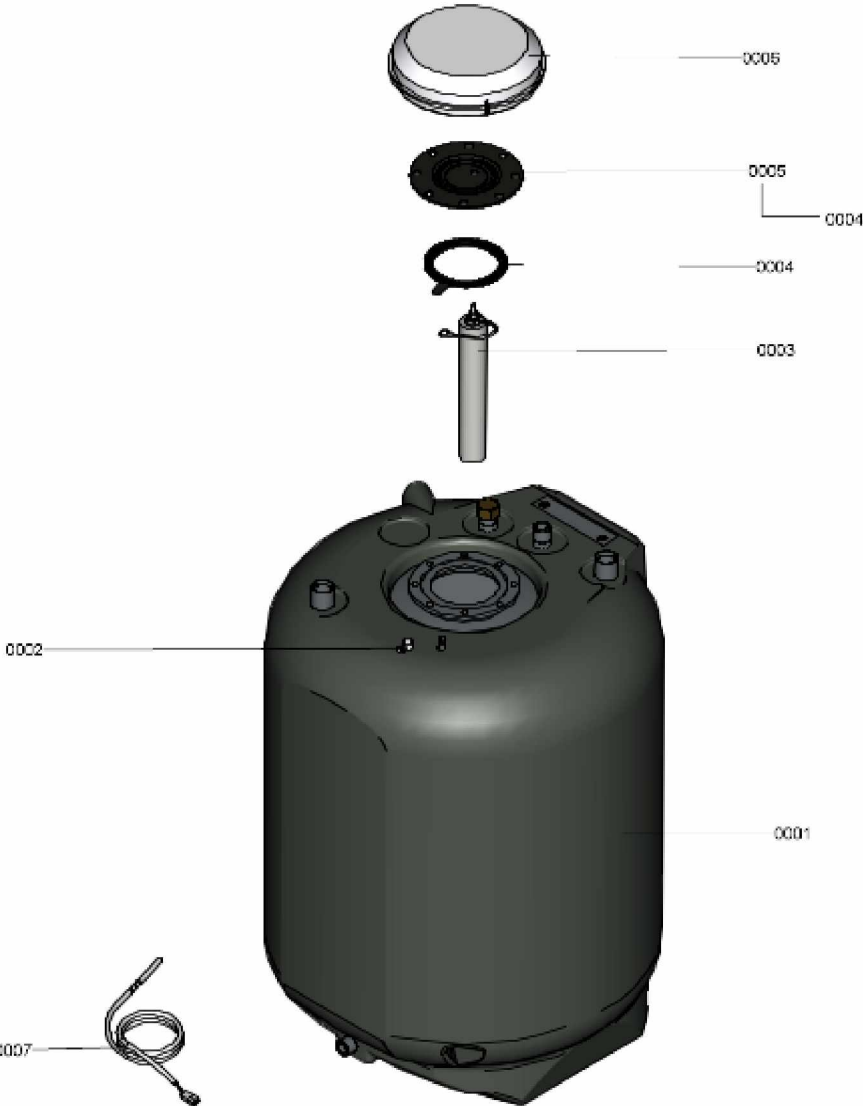

1.2. Graphique 7358254

1. Liste des pièces 7115767 Ballon

1.1. Liste des pièces

Position	N° produit.	Désignation	GrpMat	Quantité	Prix catalogue / pc.
0001	7831727	Réservoir 130L	754	1	1,483.00 EUR
0002	7819661	Serre câble	749	1	6.20 EUR
0003	7826603	Anode magnésium d=40 x 270 / 240	754	1	58.00 EUR
0004	7819647	Joint ballon émaillé	749	1	13.00 EUR
0005	7817820	Bride avec joint	630	1	49.00 EUR
0006	7823572	Isolant de bride	749	1	27.00 EUR
0007	7834379	Sonde ECS NTC 10k	754	1	84.00 EUR

1.2. Graphique 7115767

1. Liste des pièces 7360640 Ballon

1.1. Liste des pièces

Position	N° produit.	Désignation	GrpMat	Quantité	Prix catalogue / pc.
0001	7831629	Vanne d'isolation	754	1	23.00 EUR
0002	7832671	Vanne coudée G3/4 AG - G3/4 SW30	754	1	67.00 EUR
0003	7843128	Manchon flexible avec écrou G ¾	754	1	13.30 EUR
0004	7831300	Capuchon G 3/4" SW30	754	1	29.00 EUR
0005	7831673	Joint A 16 x 24 x 2 (5 pièces)	754	1	8.20 EUR
0006	7826217	Joints toriques 17 x 24 x 2 (5 pièces)	754	1	8.20 EUR
0007	7828003	Joints 23 x 30 x 2mm (5 pièces)	754	1	8.20 EUR
0008	7835727	Fourreau	754	1	13.30 EUR
0009	7115767	Ballon	T6999	1	Sur demande