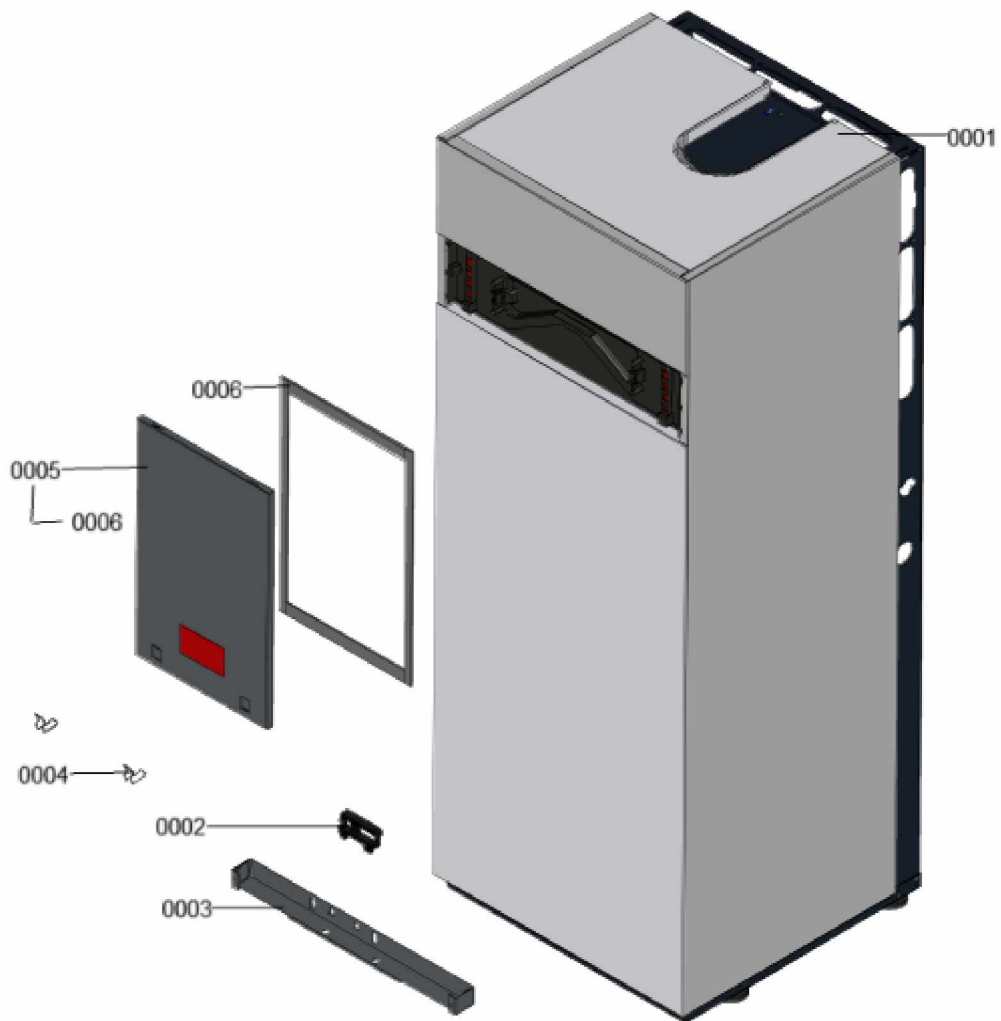

1. Liste des pièces 7358198 Pièces en tôle

1.1. Liste des pièces

Position	N° produit.	Désignation	GrpMat	Quantité	Prix catalogue / pc.
0001	7360893	Bâti	T6999	1	Sur demande
0002	7844840	Passe-câbles console	754	1	18.60 EUR
0003	7859487	Support de montage Mémoire compacte	754	1	53.00 EUR
0004	7825522	Jeu de fermetures à ressort (4 pièces)	754	1	10.80 EUR
0005	7859477	Tôle avant avec matelas d'étanchéité	754	1	114.00 EUR
0006	7859480	Profil d'étanchéité	754	1	13.30 EUR

1.2. Graphique 7358198

1. Liste des pièces 7360893 Bâti

1.1. Liste des pièces

Position	N° produit.	Désignation	GrpMat	Quantité	Prix catalogue / pc.
0001	7832669	Pied de calage M12 x 19 capuchon D=64	755	1	22.00 EUR
0002	7858868	Jaquette DCF	754	1	140.00 EUR
0003	7858870	Tôle latérale gauche DCF160	754	1	241.00 EUR
0004	7858871	Tôle latérale droite DCF160	754	1	241.00 EUR
0005	7858829	Plaque Façade DCX60	754	1	52.00 EUR
0006	7858860	Cache inférieur DCF	754	1	200.00 EUR
0007	7832280	Tôle supérieure	754	1	67.00 EUR
0008	7858874	Protection d'accès	754	1	38.00 EUR
0009	7820121	Pochette rivets	752	1	10.10 EUR
0010	7858875	Couvercle supérieur DCF160	754	1	93.00 EUR
0011	7858876	Patte fixation (2 pièces)	754	1	12.70 EUR
0012	7858877	Verrouillage capot à gauche/droite	754	1	20.00 EUR
0013	7859365	Fermeture capot avant	754	1	33.00 EUR
0014	7868909	Clips (2 pcs)	754	1	5.70 EUR