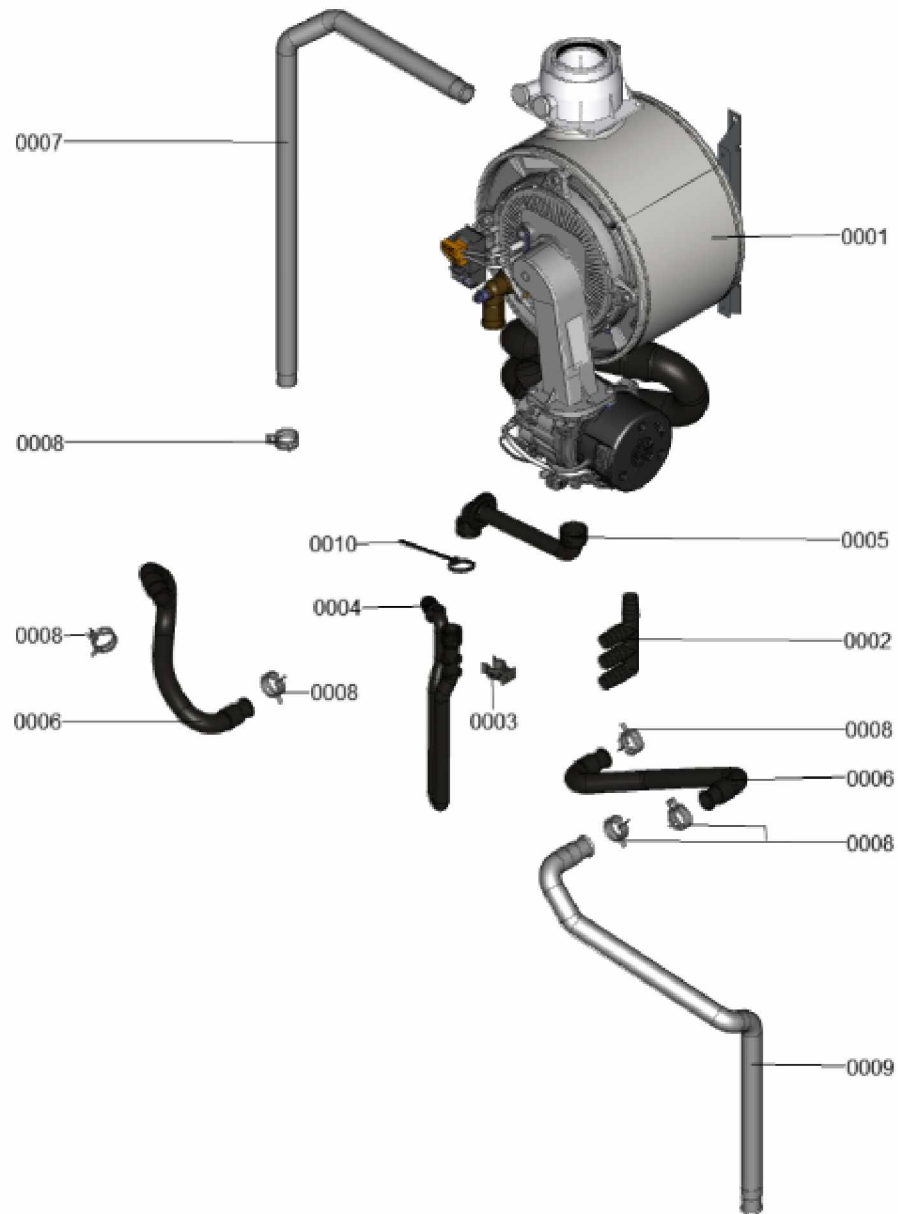

1.2. Graphique 7360893

1. Liste des pièces 7358195 Générateur de chaleur

1.1. Liste des pièces

Position	N° produit.	Désignation	GrpMat	Quantité	Prix catalogue / pc.
0001	7358193	Panneau	T6999	1	Sur demande
0002	7826932	Récupérateur de condensats	754	1	7.80 EUR
0003	7859366	Collier de serrage D=18 avec vis	754	1	10.70 EUR
0004	7865786	Siphon	754	1	29.00 EUR
0005	7859481	Tuyau de condensat avec buse	754	1	27.00 EUR
0006	7828528	Tube de condensats	754	1	10.50 EUR
0007	7818021	Tube des condensats	754	1	13.10 EUR
0008	7868445	Collier de serrage à ressort DN26 (5pcs)	754	1	9.10 EUR
0009	7839794	Tuyau des condensats	754	1	17.30 EUR
0010	7868680	Serre-câble 200 x 4,8 amovible	754	1	7.20 EUR

1.2. Graphique 7358195

1. Liste des pièces 7358193 Panneau

1.1. Liste des pièces

Position	N° produit.	Désignation	GrpMat	Quantité	Prix catalogue / pc.
0001	7867107	Coude retour HR	754	1	33.00 EUR
0002	7867109	Échangeur de chaleur	737	1	479.00 EUR
0003	7867110	Bloc isolant (fcdc)	754	1	40.00 EUR
0004	7867216	Sonde de fumée GCM32 CHE	754	1	27.00 EUR
0005	7867217	Manchette de raccordement	754	1	42.00 EUR
0006	7826471	Joint sortie de fumée D= 60	754	1	8.10 EUR
0007	7833789	Vis à tête plate 3,9x9,5 (5 pièces)	754	1	13.30 EUR
0008	7822742	Bouchons (2x) pour manchette de rdt	754	1	12.80 EUR
0009	7828645	Joint étanchéité buse de fumée (1 pièce)	754	1	10.40 EUR
0010	7867132	Ensemble de joints raccord coude (2+2)	754	1	16.60 EUR
0011	7867108	Coude départ HV	754	1	33.00 EUR
0012	7867218	Sonde de température eSTB Duplex-GCM32	754	1	34.00 EUR
0013	7358254	Brûleur	T6999	1	Sur demande
0014	7844858	Vis de porte (4pcs)	754	1	11.50 EUR
0015	7867219	Joint brûleur GCM32 CHE	754	1	27.00 EUR
0016	7826215	Joints toriques 17,86x2,62 (5 pièces)	754	1	9.00 EUR
0017	7867131	Support fixation corps de chauffe	754	1	31.00 EUR