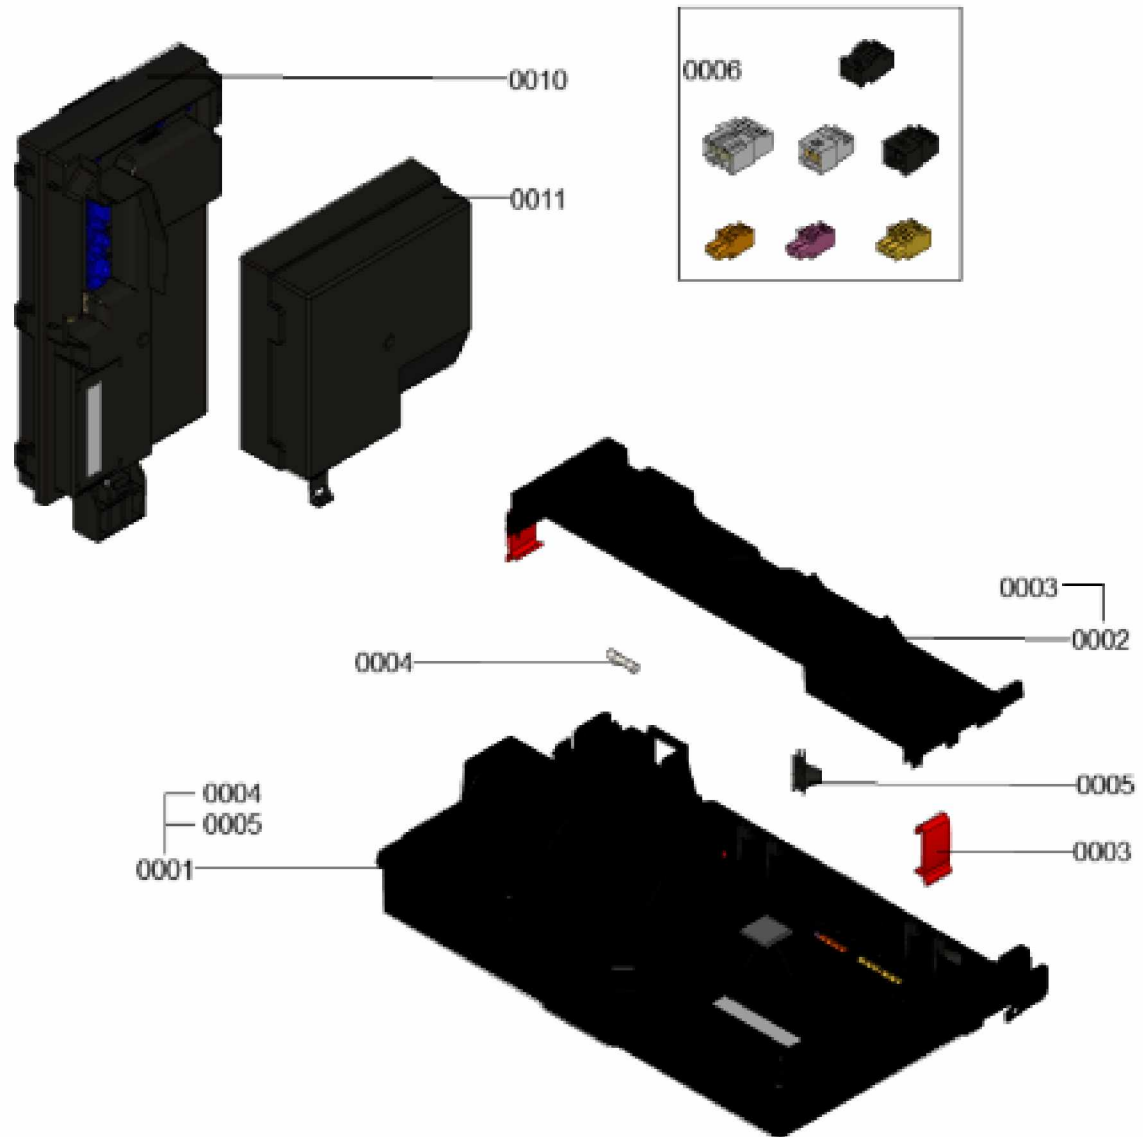

1.2. Graphique 7377850