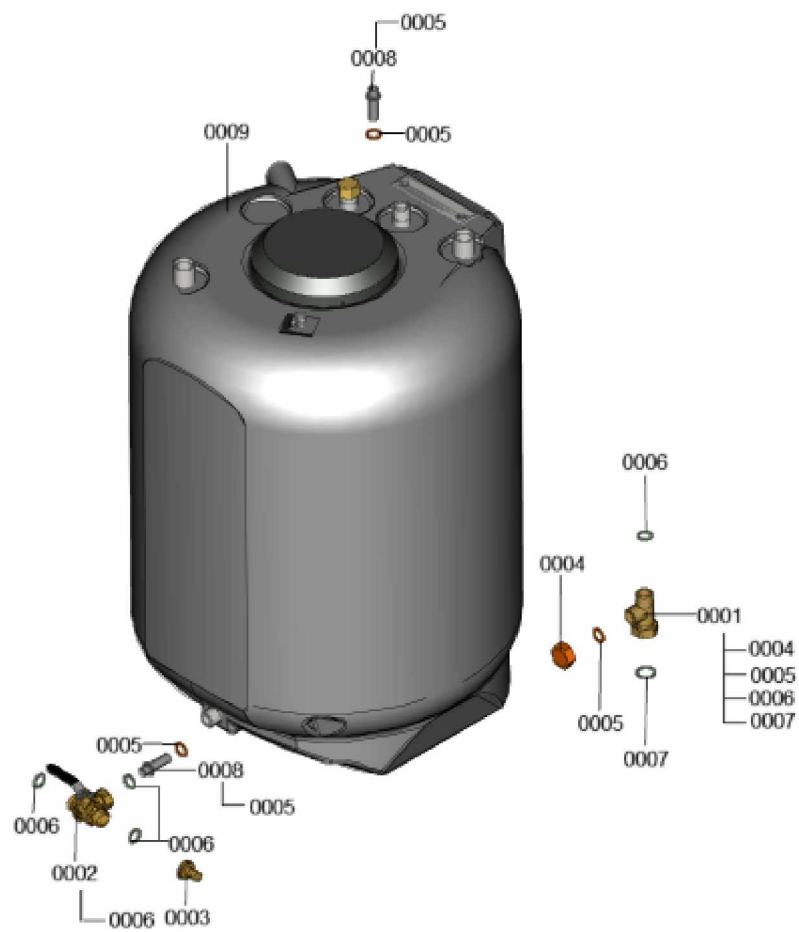

1.2. Graphique 7360640