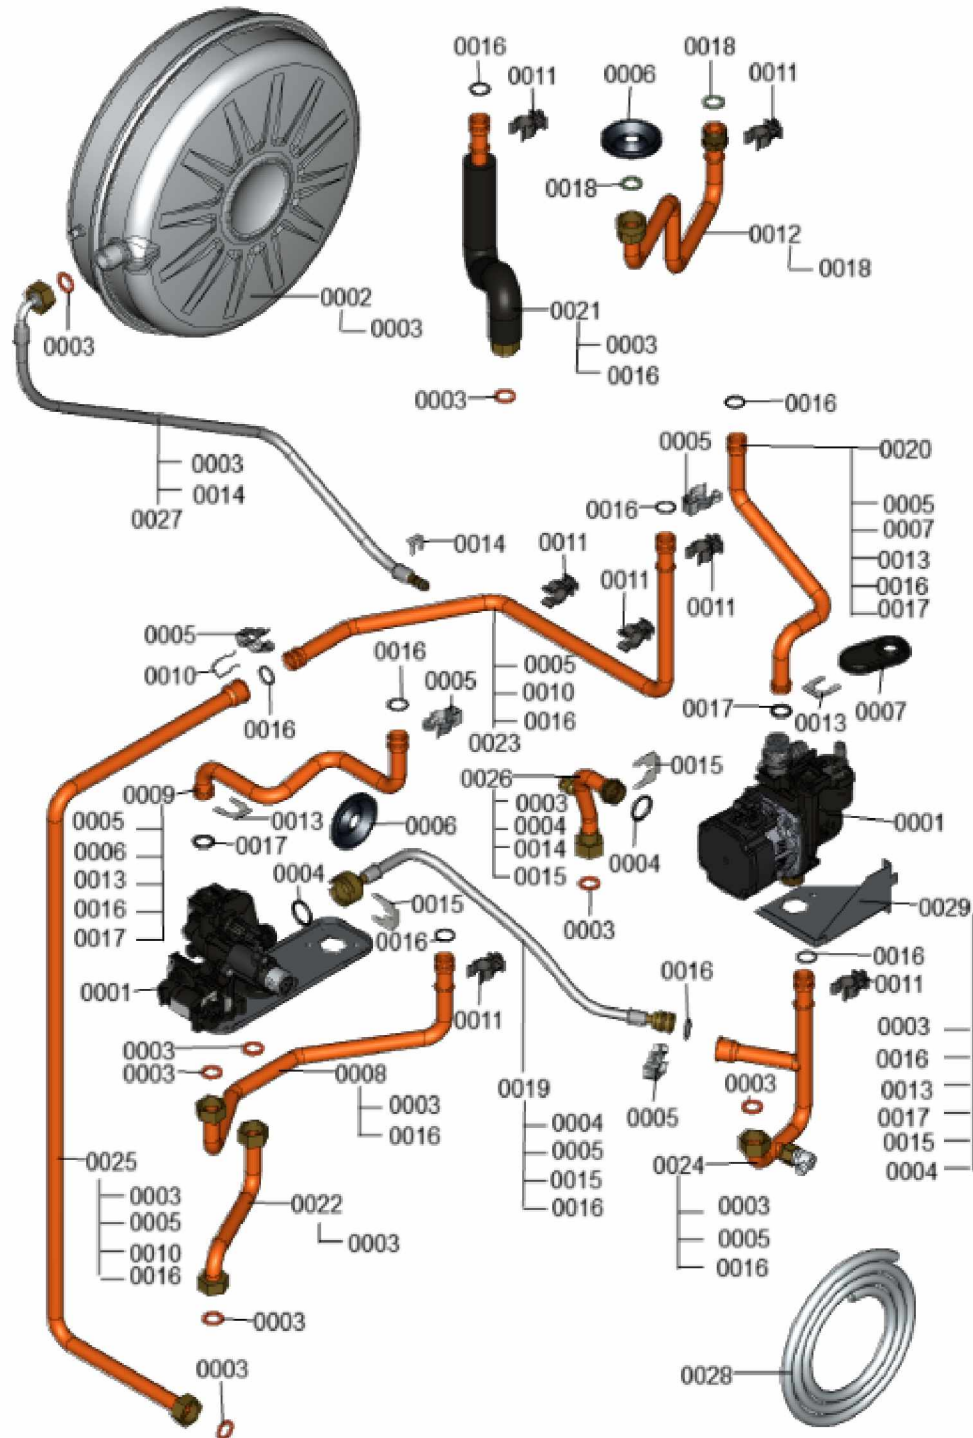

1.2. Graphique 7911239