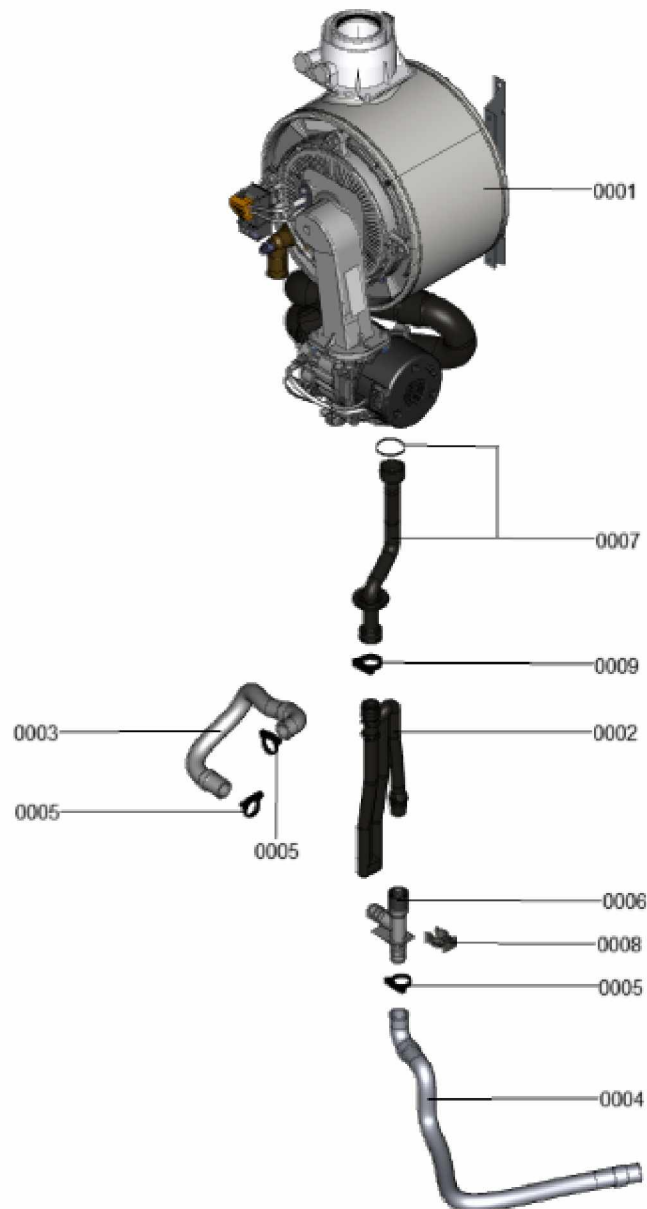

1.2. Graphique 7911584