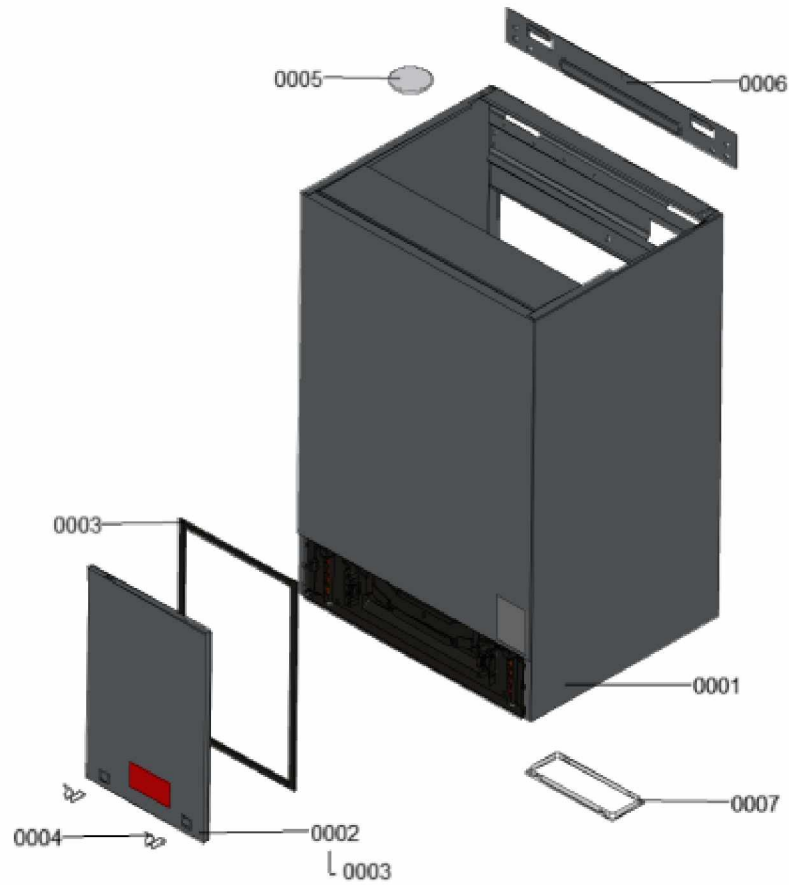

1.2. Graphique 7911588