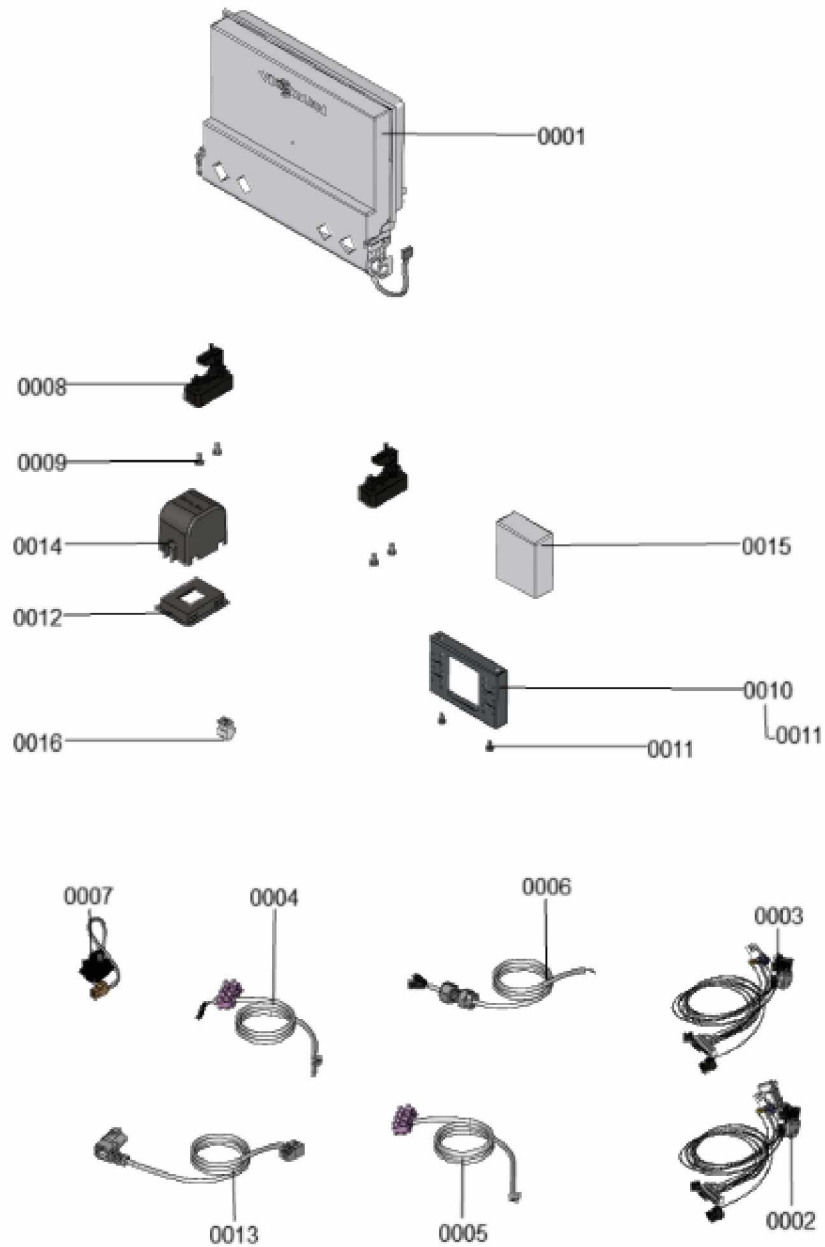

1.2. Graphique 7911580