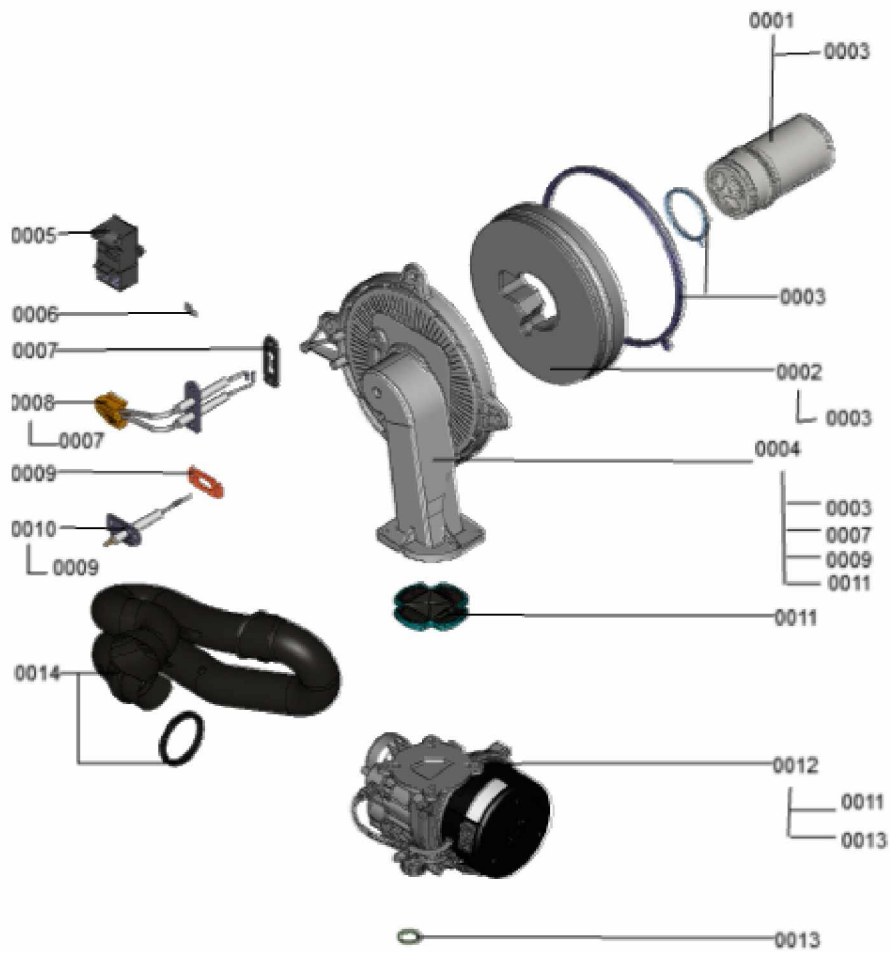

1.2. Graphique 7911620