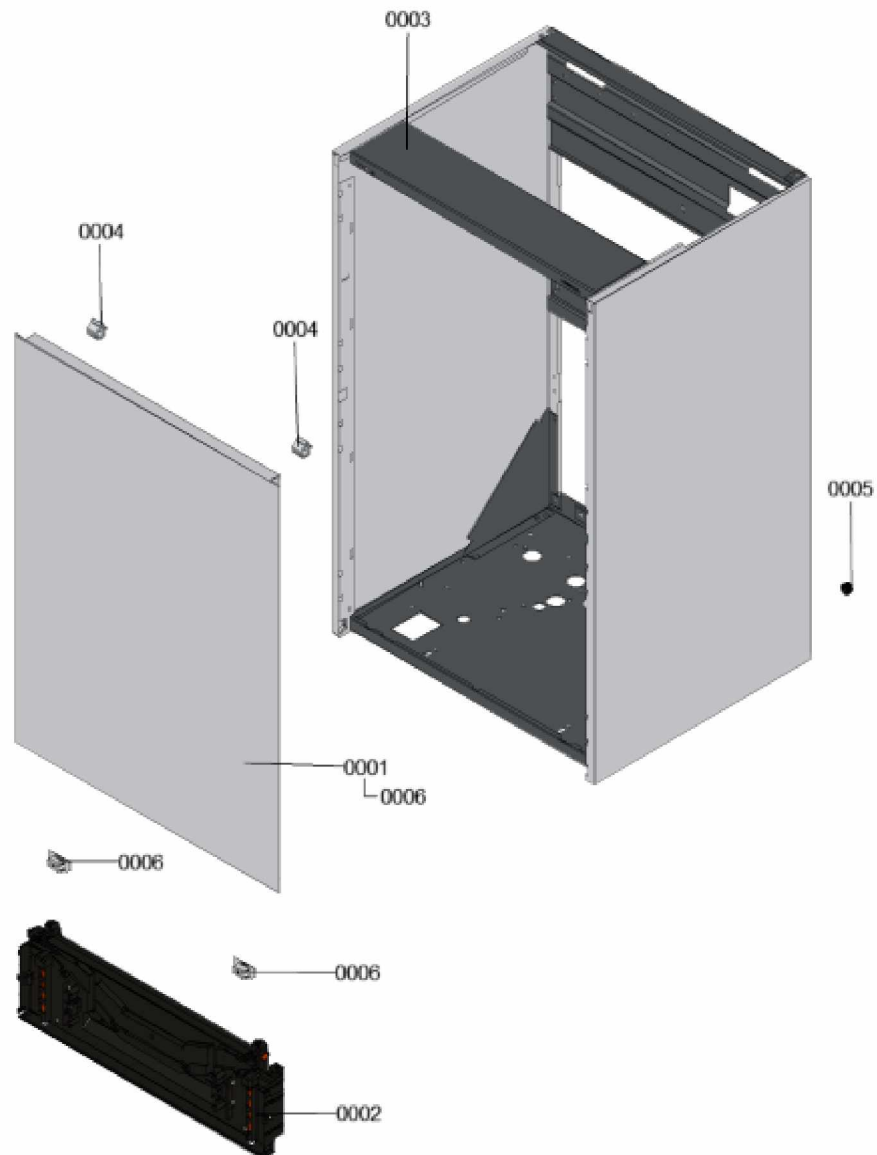

1. Liste des pièces 7911500 Bâti

1.1. Liste des pièces

Position	N° produit.	Désignation	GrpMat	Quantité	Prix catalogue / pc.
0001	7859560	Tôle avant DCW60	754	1	107.00 EUR
0002	7858829	Plaque Façade DCX60	754	1	52.00 EUR
0003	7859563	Plaque supérieure DCW60	754	1	66.00 EUR
0004	7858817	Charnières (2 pièces)	754	1	18.60 EUR
0005	7859561	Pied du boîtier (2 pièces)	754	1	25.00 EUR
0006	7868909	Clips (2 pcs)	754	1	5.70 EUR

1.2. Graphique 7911500

1. Liste des pièces 7911588 Pièces en tôle

1.1. Liste des pièces

Position	N° produit.	Désignation	GrpMat	Quantité	Prix catalogue / pc.
0001	7911500	Bâti	T6999	1	Sur demande
0002	7859824	Tôle capsule avec joints	754	1	47.00 EUR
0003	7859480	Profil d'étanchéité	754	1	13.30 EUR
0004	7825522	Jeu de fermetures à ressort (4 pièces)	754	1	10.80 EUR
0005	7858809	Plaque de recouvrement	754	1	23.00 EUR
0006	7859791	Support mural	754	1	34.00 EUR
0007	7868700	protection socle inférieur	754	1	23.00 EUR