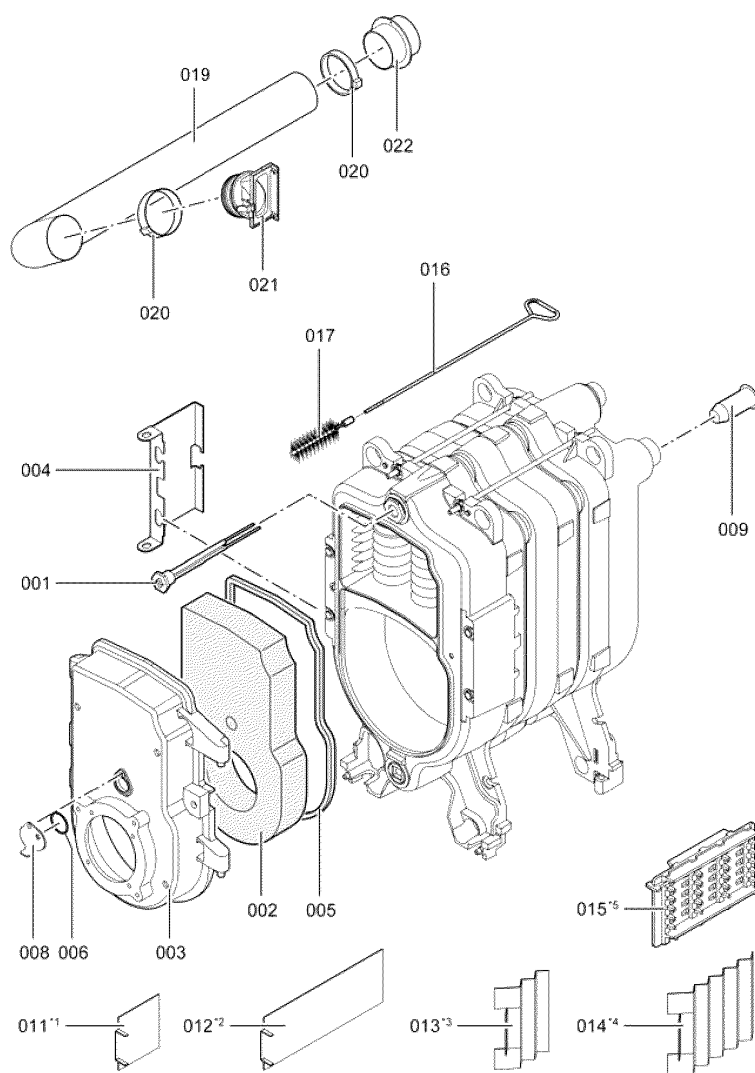

1.2. Graphique 7185333

14

5681 583